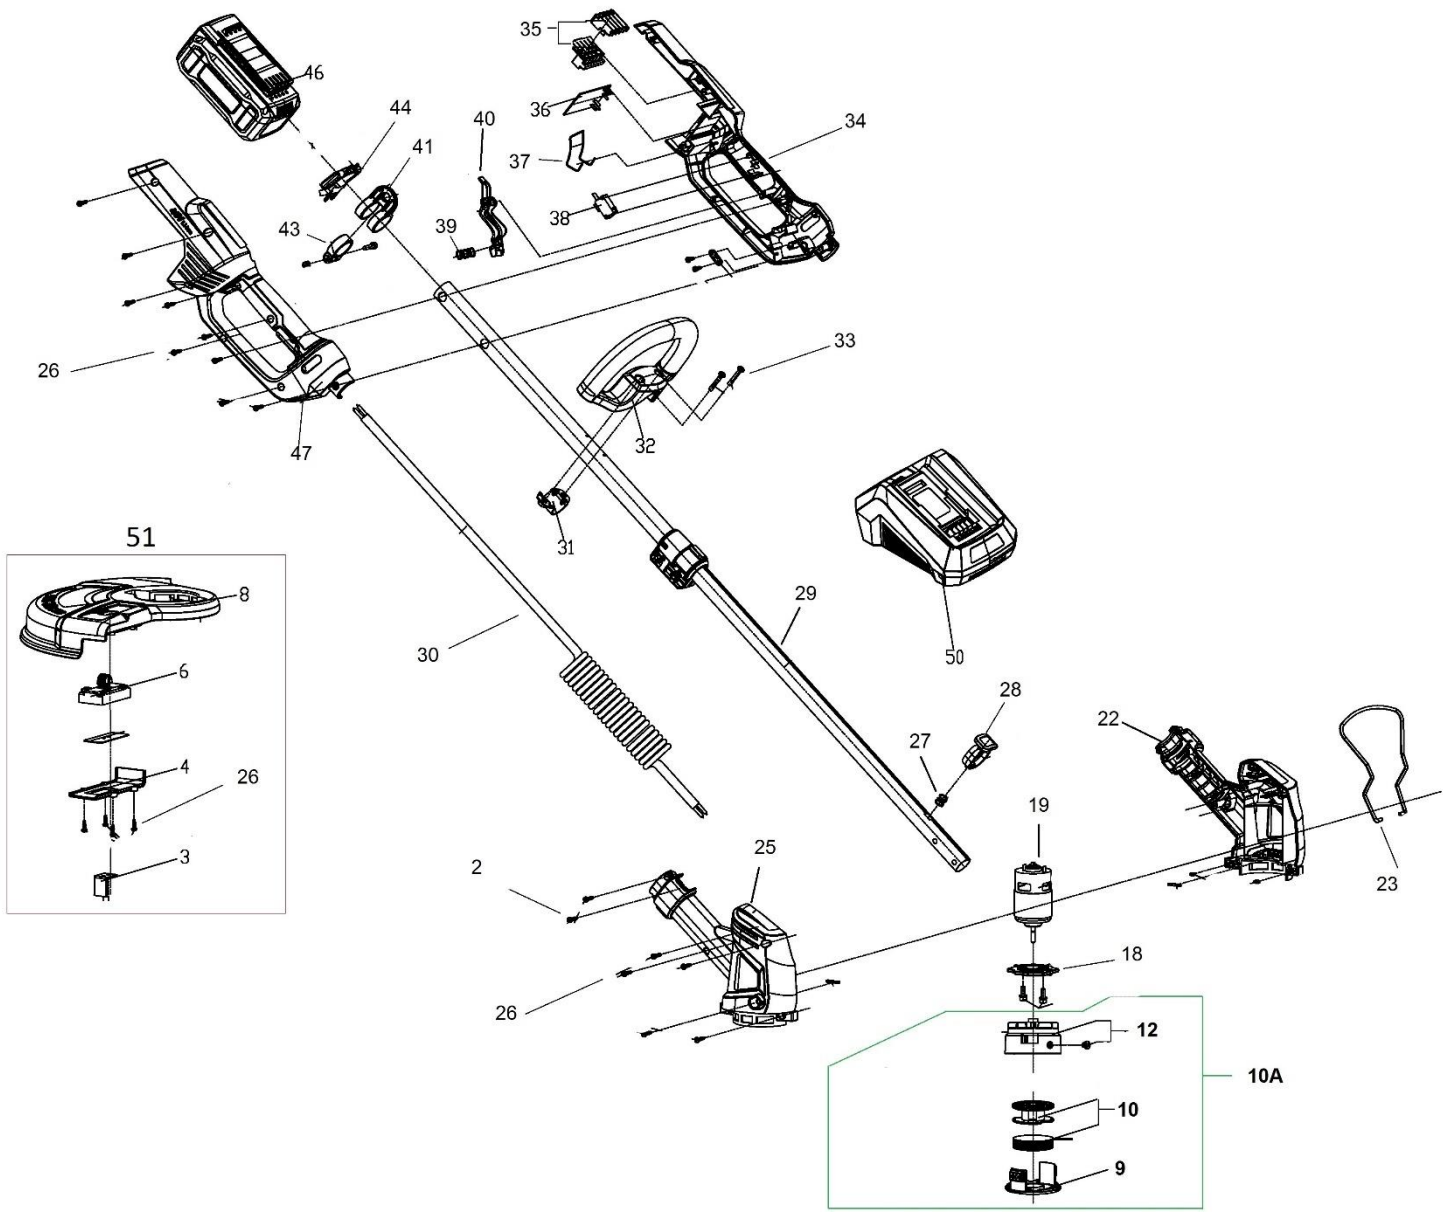

HECHT[®] 1040

made for garden

Position	Part number	Název	Name
3	104000003	Nůž struny	String blade
4	104000004	Kryt	Cover board
6	104000006	Držák nože struny	String blade holder
8	Nedostupné	Kryt sečení	Mowing guard
Náhrada 104000051 Kryt sečení kompletní. / Replaced 104000051 Mowing cover assembly.			
9	104000009	Víčko strunové hlavy	Cutting head cover
10A	104000009-16	Strunová hlava kompletní	Cutting head assembly
10	104000010	Strunová cívka	String spool
12	104000012	Unašeč strunové hlavy	Cutting head retainer
18	104000018	Lůžko motoru	Motor base plate
19	104000019	Motor	Motor
22	104000022	Karter levý spodní	Left lower housing
23	104000023	Opěrka	Wire
25	104000025	Karter pravý spodní	Right lower housing
26	100539013	Šroub	Bolt
27	104000027	Pružina	Spring
28	104000028	Tlačítko	Button
29	104000029	Tubus	Tube
30	104000030	Kabeláž	Cable
31	104000031	Spodní třmen	Lower bracket
32	104000032	Přídavné madlo	Auxiliary handle
33	104000033	Šroub	Bolt
34	104000034	Karter levý horní	Left upper housing
35	104000035	Konektor baterie	Battery connector
36	104000036	Elektronika	Controller
37	104000037	Pružina	Spring
38	104000038	Spínač	Switch
40	104000040	Páčka spínače	Switch trigger
46	HECHT005040B	Akumulátor	Battery
47	104000047	Karter pravý horní	Right upper housing
50	HECHT005046	Nabíječka	Charger
51	104000051	Kryt sečení kompletní	Mowing cover assembly