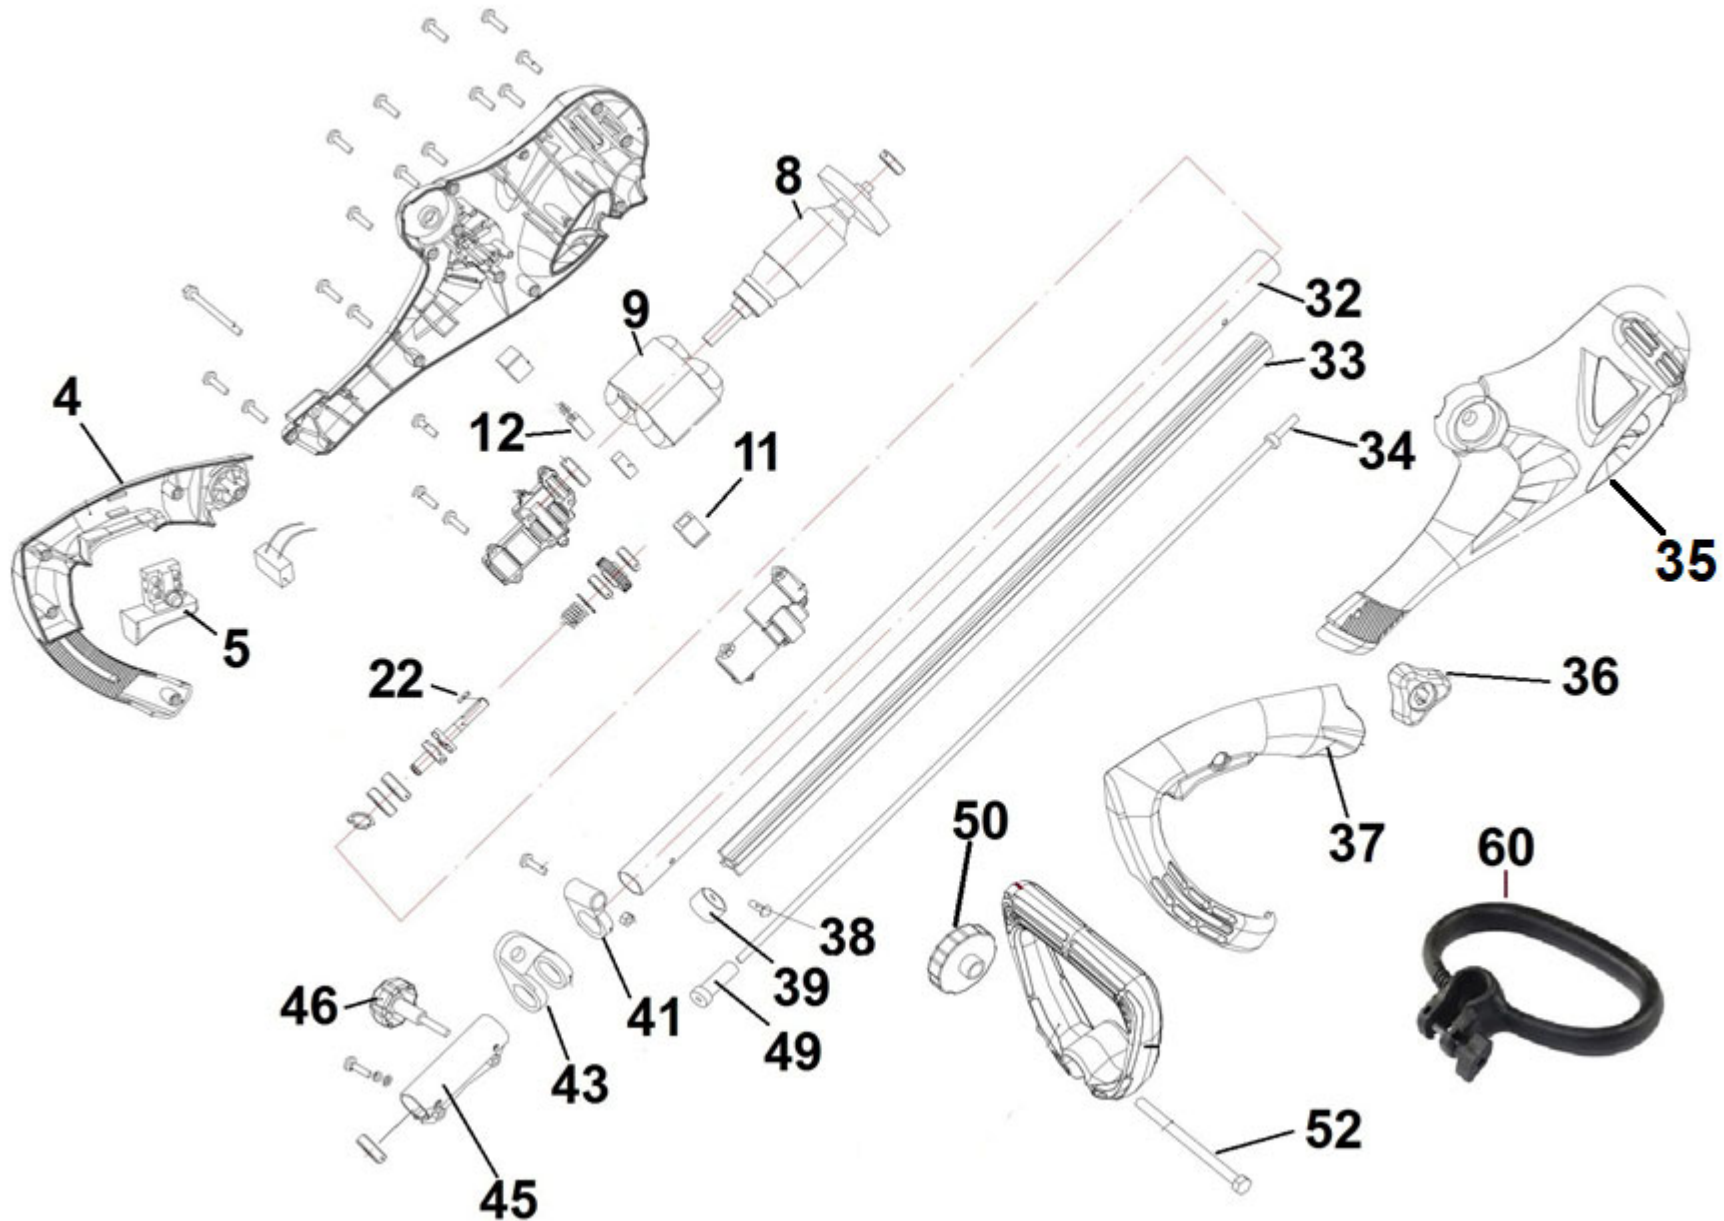

HECHT[®] 1238

made for garden

HECHT[®] 1238

made for garden

Position	Part number	Název	Name
Na tento stroj jsou dostupné již pouze níže vedené díly / Only below listed spare parts are available.			
5	74201005	Spínač	Switch
11	H129911	Držák uhlíku	Carbon brush holder
12	H129912	Uhlík	Carbon brush
32-34 38-39	74201083	Horní tubus kompletní	Upper tube assembly
35	123801035	Levý karter	Left cover
41	123801041	Držák popruhu	Harness holder
43	123801043	Držák popruhu	Harness holder
46	133002025	Křídlový šroub	Knob bolt
50	123801050	Křídlová matice	Knob nut
52	123801052	Šroub	Bolt
60	74200149	Přední madlo	Front handle

HECHT[®] 1238

made for garden

Příslušenství

HECHT000102

HECHT000103

HECHT000104

600050
255x1,4

600040
255x1,4

600250
255x1,4

HECHT[®] 1238

made for garden

Position	Part number	Název	Name
1	133006001	Šroub	Bolt
2	120205	Podložka	Washer
3	120105	Podložka	Washer
4	152000025	Miska nože	Blade dish washer
5	123800005	Spodní podložka nástroje	Blade lower washer
7	123800006	Horní unašeč nástroje	Blade upper washer
15	74203016	Kryt sečení	Mowing guard
16	123800000	Úhlový převod kompletní	Gearbox assembly
	123800016	Skříň převodu samostatná	Gearbox (only case)
28-29, 32, 34	74202088	Spodní tubus kompletní	Lower tube assembly
36	ERS1201090	Kryt sečení strunové hlavy	Mowing guard
37	H129975	Nůž struny	String blade
40-46	HECHT000109+13300000L	Strunová hlava kompletní (toto je náhrada)	Cutting head assembly (this is a replacement)
13300000L je šroub mezi hlavu a převod. / 13300000L is bolt between head and gear.			
43	Nedostupné	Pružina strunové hlavy	Spring
Pouze pro originální hlavu. / Only for original head.			
45	13800030	Strunová cívka	Spool
Pouze pro originální hlavu. / Only for original head.			
46	123800046	Víčko strunové hlavy	Cover
Pouze pro originální hlavu. / Only for original head.			