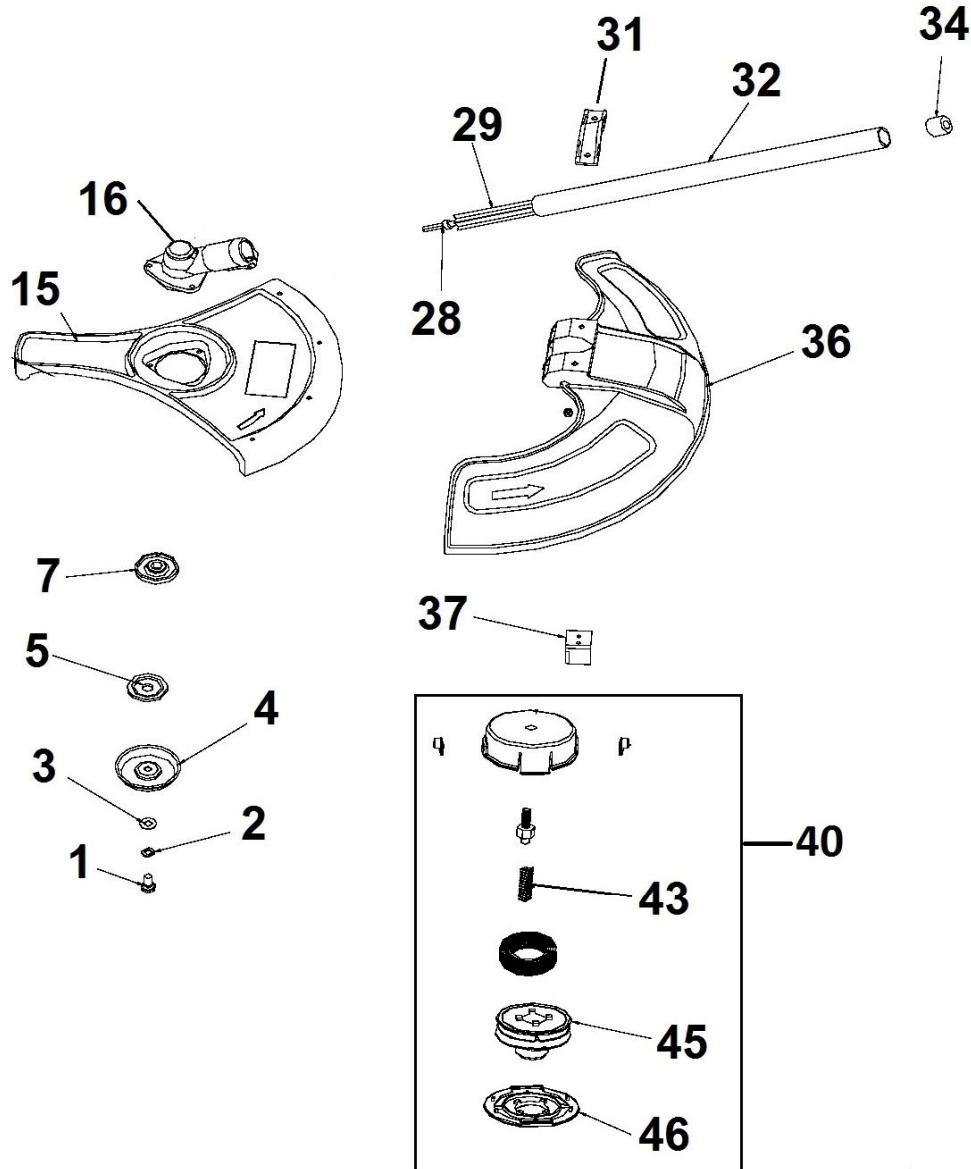

HECHT[®] 1238

made for garden

HECHT[®] 1238

made for garden

Position	Part number	Název	Name
Na tento stroj jsou dostupné již pouze níže vedené díly / Only below listed spare parts are available.			
5	74201005	Spínač	Switch
11	H129911	Držák uhlíku	Carbon brush holder
12	H129912	Uhlík	Carbon brush
32-34 38-39	74201083	Horní tubus kompletní	Upper tube assembly
35	123801035	Levý karter	Left cover
41	123801041	Držák popruhu	Harness holder
43	123801043	Držák popruhu	Harness holder
46	133002025	Křídlový šroub	Knob bolt
50	123801050	Křídlová matice	Knob nut
52	123801052	Šroub	Bolt
60	74200149	Přední madlo	Front handle

HECHT[®] 1238

made for garden

Příslušenství

HECHT000102

HECHT000103

HECHT000104

600050
255x1,4

600040
255x1,4

600250
255x1,4

HECHT[®] 1238

made for garden

Position	Part number	Název	Name
1	133006001	Šroub	Bolt
2	120205	Podložka	Washer
3	120105	Podložka	Washer
4	152000025	Miska nože	Blade dish washer
5	123800005	Spodní podložka nástroje	Blade lower washer
7	123800006	Horní unašeč nástroje	Blade upper washer
15	74203016	Kryt sečení	Mowing guard
16	123800000	Úhlový převod kompletní	Gearbox assembly
	123800016	Skříň převodu samostatná	Gearbox (only case)
28-29, 32, 34	74202088	Spodní tubus kompletní	Lower tube assembly
36	ERS1201090	Kryt sečení strunové hlavy	Mowing guard
37	H129975	Nůž struny	String blade
40-46	HECHT000109+13300000L	Strunová hlava kompletní (toto je náhrada)	Cutting head assembly (this is a replacement)
13300000L je šroub mezi hlavu a převod. / 13300000L is bolt between head and gear.			
43	Nedostupné	Pružina strunové hlavy	Spring
Pouze pro originální hlavu. / Only for original head.			
45	13800030	Strunová cívka	Spool
Pouze pro originální hlavu. / Only for original head.			
46	123800046	Víčko strunové hlavy	Cover
Pouze pro originální hlavu. / Only for original head.			