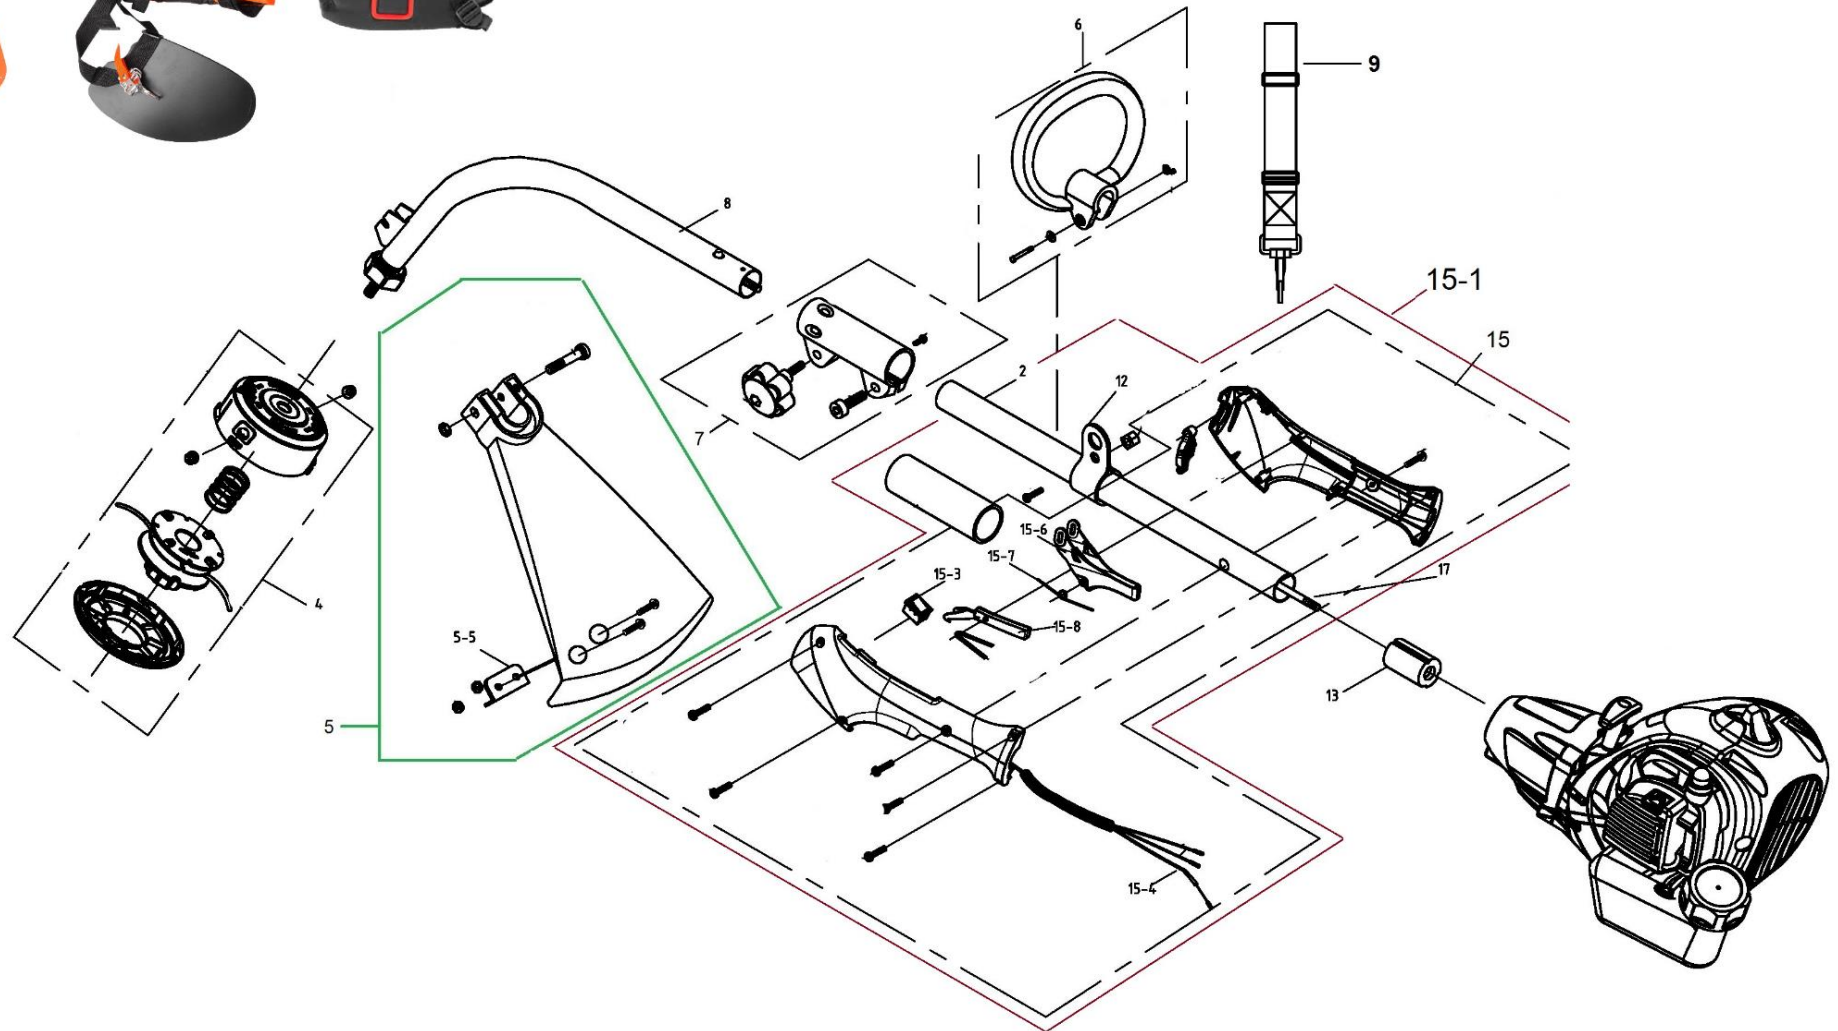

Příslušenství

HECHT000102 HECHT000103 HECHT000104

Position	Part number	Název	Name
Na tento stroj jsou dostupné již pouze níže vedené díly / Only below listed spare parts are available.			
2	124R00002	Horní tubus	Upper pipe
4	124R00004	Strunová hlava	Cutting head
5	124R00005	Kryt sečení kompletní	Mowing guard assembly
5-5	124R00005-05	Nůž struny	String blade
8	124R00008	Spodní tubus	Lower tube assembly
13	124R00013	Silenblok	Rubber sheath
15	124R00015	Ovládací madlo kompletní	Control handle assembly
15-1	124R000151	Ovládací madlo s tubusem	Control handle with tube
Nedodává se jako ND, servisní karta. / Not supplied as SP, service card.			
15-3	124R00015-03	Vypínač motoru	Engine stop switch
15-4	124R00015-04	Bowden plynu	Throttle Cable

HECHT[®] 124 R

made for garden

Position	Part number	Název	Name
2	124R01002	Karburátor	Carburetor
5	124R01005	Podložka spojky	Clutch washer
7	124R01007	Těsnění příruby karburátoru	Intake flange gasket
8	A958P	Svíčka zapalování	Spark plug
9	124R01009	Válec	Cylinder
11	124R01011	Píst kompletní	Piston assembly
14-2	140101	Ložisko	Bearing
25	124R01025	Setrvačnick	Flywheel
28	124R01028	Spojkový zvon	Clutch drum
30	124R01030	Zapalování	Ignition
33	124R01033	Skříň spojky	Clutch case
38	124R01038	Palivová nádrž kompletní	Fuel tank assembly
38-5	127011052	Průchodka hadiček s filtrem	Fuel tube grommet with filter
39	124R01039	Palivová zátka	Fuel tank cap
43	124R01043	Výfuk	Muffler
47	130R01050	Spojka kompletní	Clutch assembly
48	71-P-01	Primer	Primer