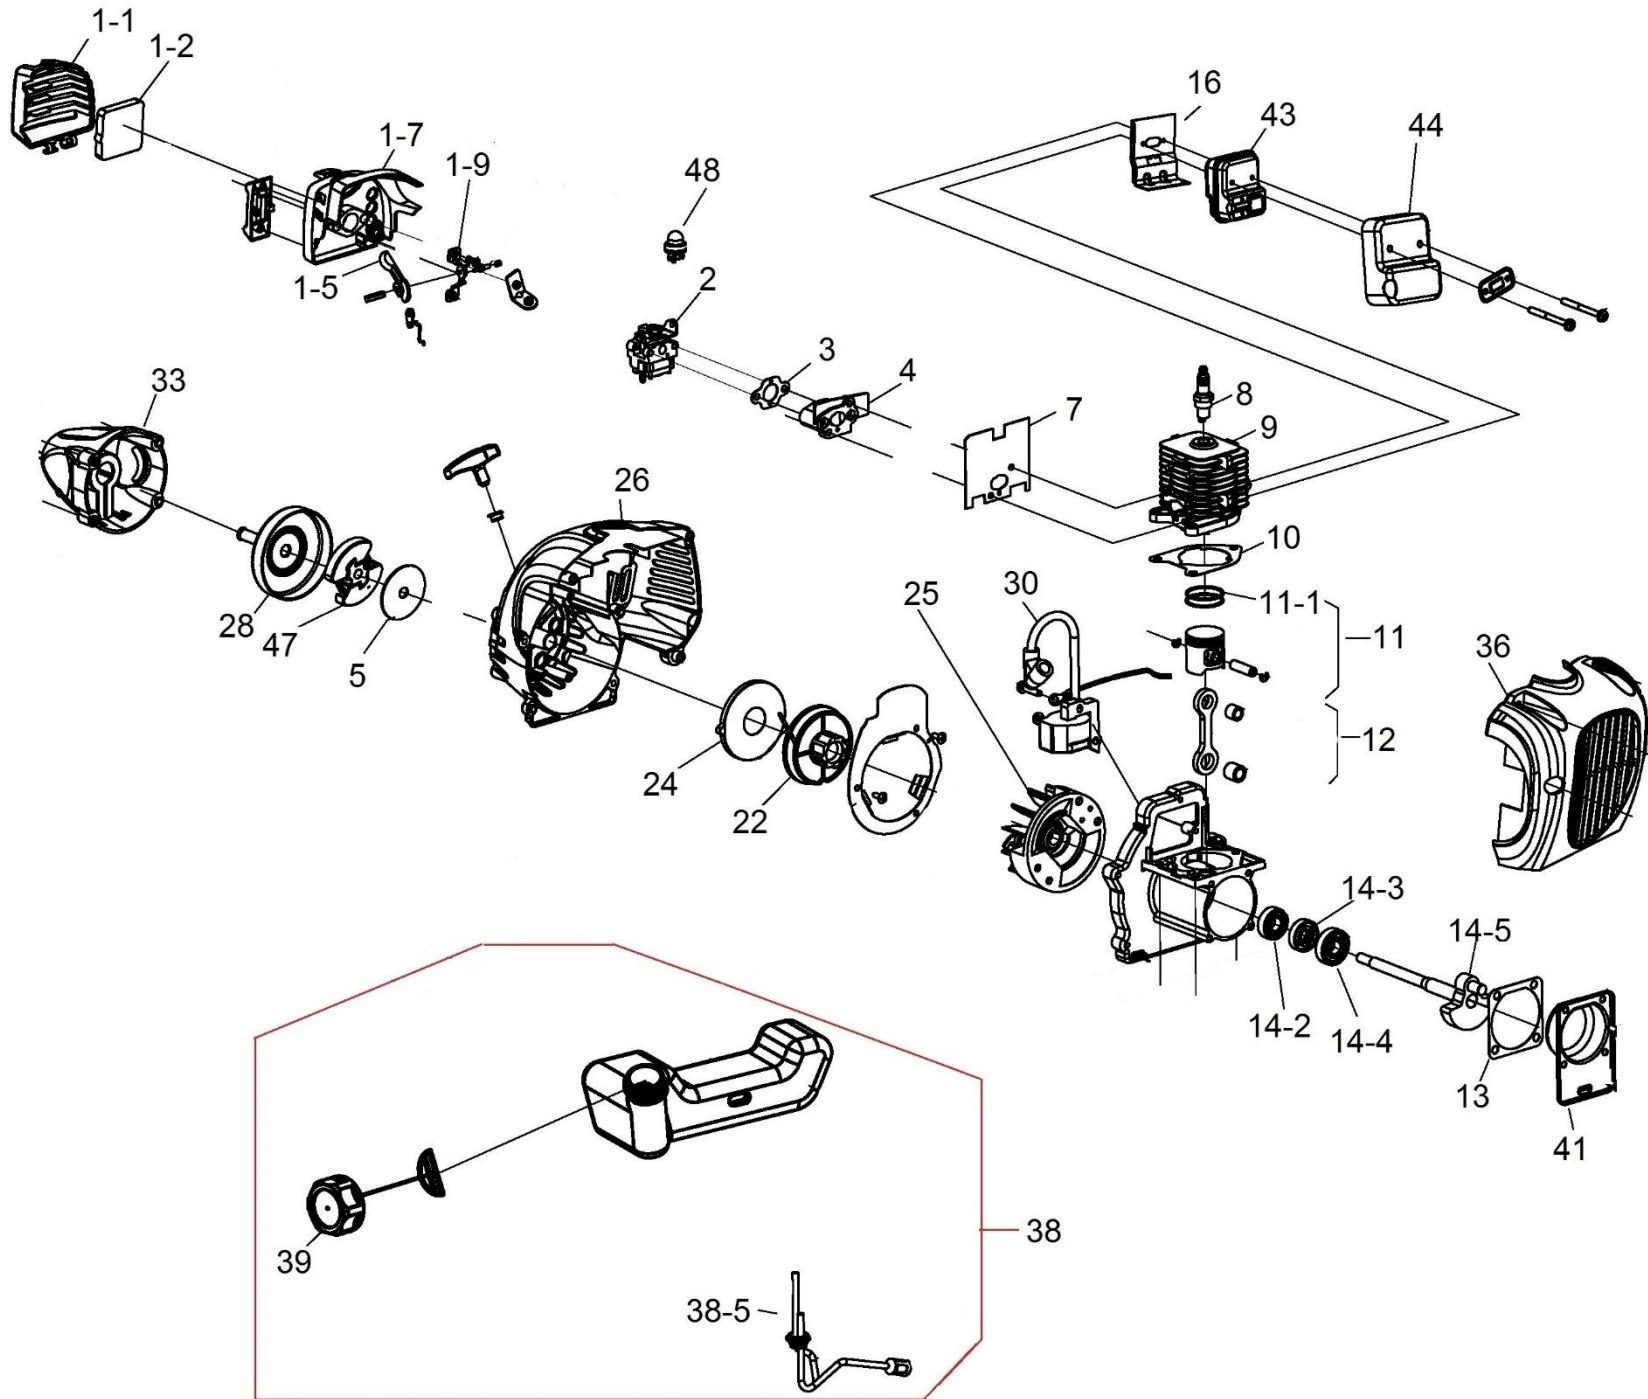

Příslušenství

HECHT000102 HECHT000103 HECHT000104

Position	Part number	Název	Name
Na tento stroj jsou dostupné již pouze níže vedené díly / Only below listed spare parts are available.			
2	124R00002	Horní tubus	Upper pipe
4	124R00004	Strunová hlava	Cutting head
5	124R00005	Kryt sečení kompletní	Mowing guard assembly
5-5	124R00005-05	Nůž struny	String blade
8	124R00008	Spodní tubus	Lower tube assembly
13	124R00013	Silenblok	Rubber sheath
15	124R00015	Ovládací madlo kompletní	Control handle assembly
15-1	124R000151	Ovládací madlo s tubusem	Control handle with tube
Nedodává se jako ND, servisní karta. / Not supplied as SP, service card.			
15-3	124R00015-03	Vypínač motoru	Engine stop switch
15-4	124R00015-04	Bowden plynu	Throttle Cable

HECHT[®] 124 R

made for garden

Position	Part number	Název	Name
2	124R01002	Karburátor	Carburetor
5	124R01005	Podložka spojky	Clutch washer
7	124R01007	Těsnění příruby karburátoru	Intake flange gasket
8	A958P	Svíčka zapalování	Spark plug
9	124R01009	Válec	Cylinder
11	124R01011	Píst kompletní	Piston assembly
14-2	140101	Ložisko	Bearing
25	124R01025	Setrvačnick	Flywheel
28	124R01028	Spojkový zvon	Clutch drum
30	124R01030	Zapalování	Ignition
33	124R01033	Skříň spojky	Clutch case
38	124R01038	Palivová nádrž kompletní	Fuel tank assembly
38-5	127011052	Průchodka hadiček s filtrem	Fuel tube grommet with filter
39	124R01039	Palivová zátka	Fuel tank cap
43	124R01043	Výfuk	Muffler
47	130R01050	Spojka kompletní	Clutch assembly
48	71-P-01	Primer	Primer