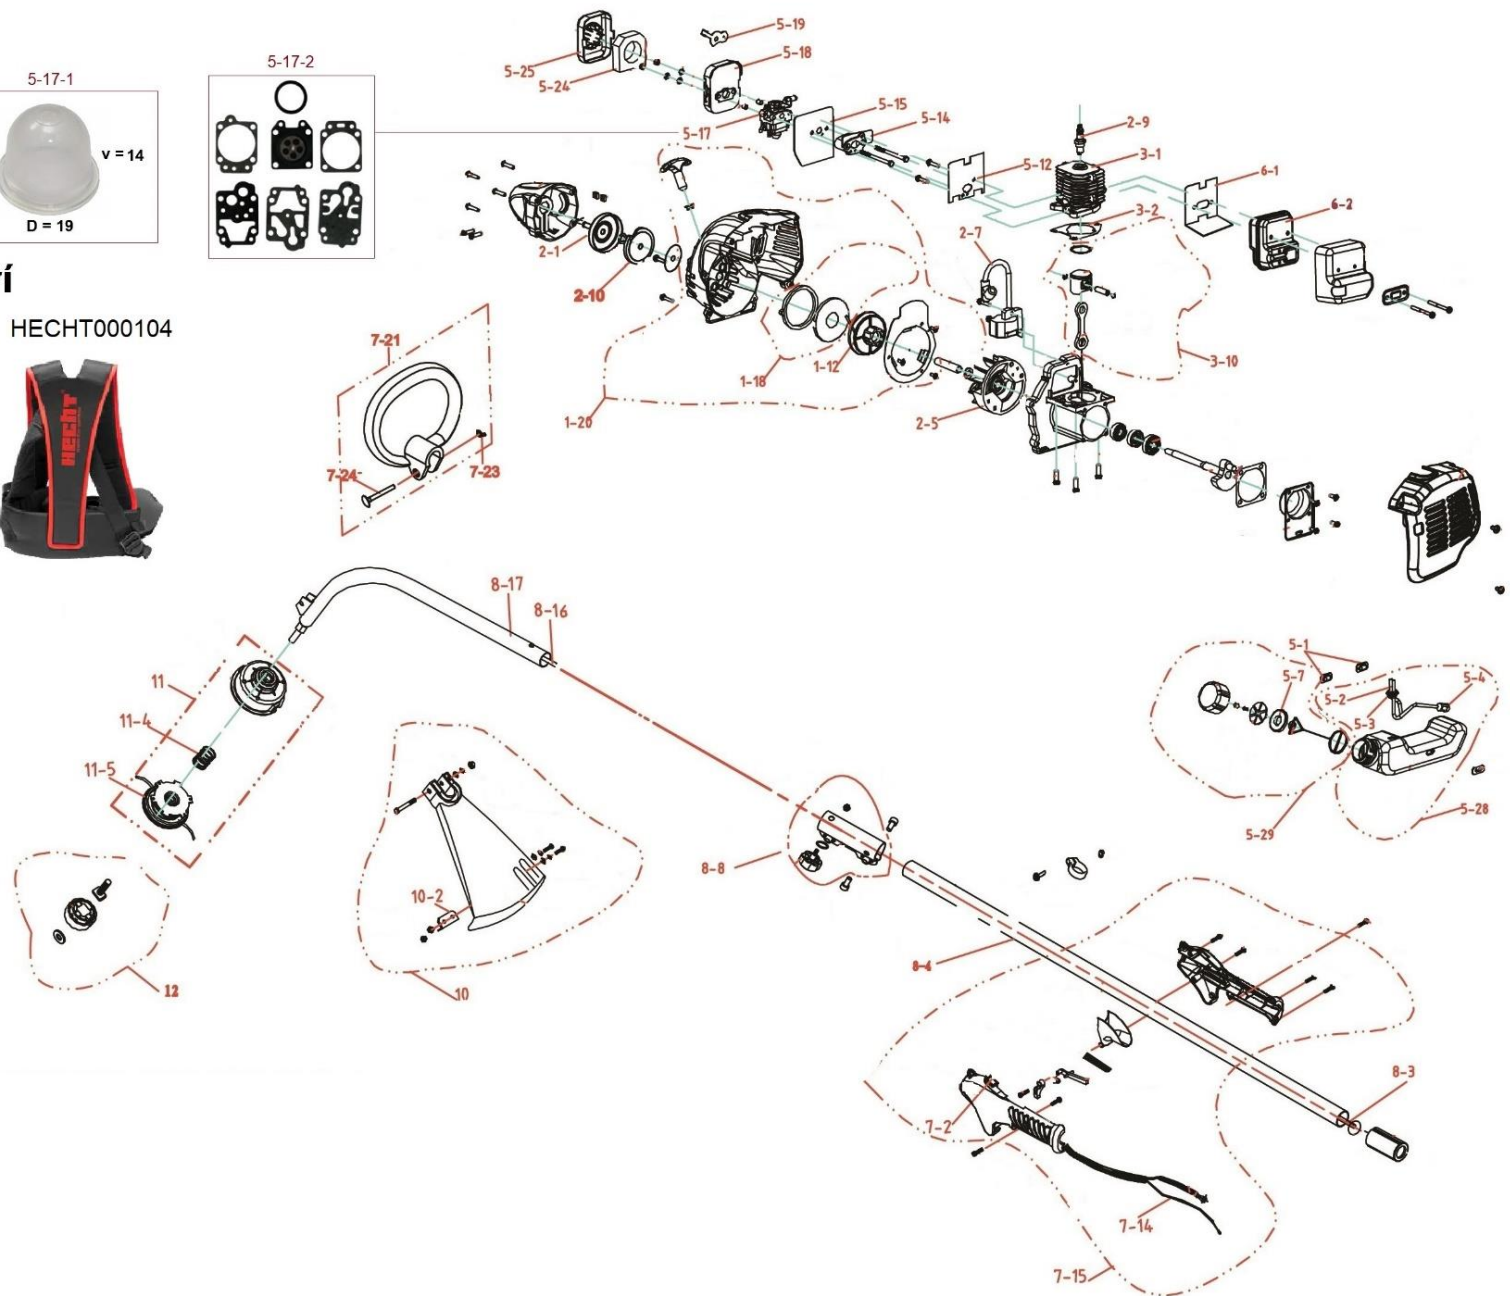

## Příslušenství

HECHT000102

HECHT000103

HECHT000104

Position	Part number	Název	Name
Na tento stroj jsou dostupné již pouze níže vedené díly / Only below listed spare parts are available.			
1-18	600118090	Pružina startéru	Starter spring
2-7	124R01030	Cívka zapalování	Ignition coil
2-9	A958P	Svíčka zapalování	Spark plug
2-10	900002	Spojka kompletní	Clutch assembly
3-1	600113310	Válec	Cylinder
3-2	905005	Těsnění válce	Cylinder gasket
3-10	600113200	Píst kompletní s ojnicí	Piston and rod assembly
5-4	600116030	Palivový filtr	Fuel filter
5-14	600117020	Příruba karburátoru	Carburetor intake flange
5-15	600117110	Těsnění karburátoru	Carburetor gasket
5-17-1	188-12	Balonek primeru	Primer bulb
5-17-2	A431003	Membránová sada karburátoru	Diaphragm set
5-18	600115120	Příruba vzduchového filtru	Air filter base spacer
5-24	600115130	Vzduchový filtr	Air filter sponge
5-28	600160000	Palivová nádrž kompletní	Fuel tank assembly
5-29	600161190	Palivová zátka kompletní	Fuel tank cap
6-2	600565322	Výfuk	Exhaust
7-2	600119190	Spínač	Engine switch
7-15	600139000	Ovládací madlo kompletní	Control handle assembly
8-4	900019	Horní tubus	Upper tube
8-8	900039	Spojka tubusu kompletní	Tube coupling assembly
8-17	900049	Spodní tubus	Lower tube
10	124R00005	Kryt sečení kompletní	Mowing guard assembly
11	13800110	Strunová hlava	Cutting head
11-4	600324060	Pružina strunové hlavy	Spring
12	73300900	Dotyk hlavy	Knob screw