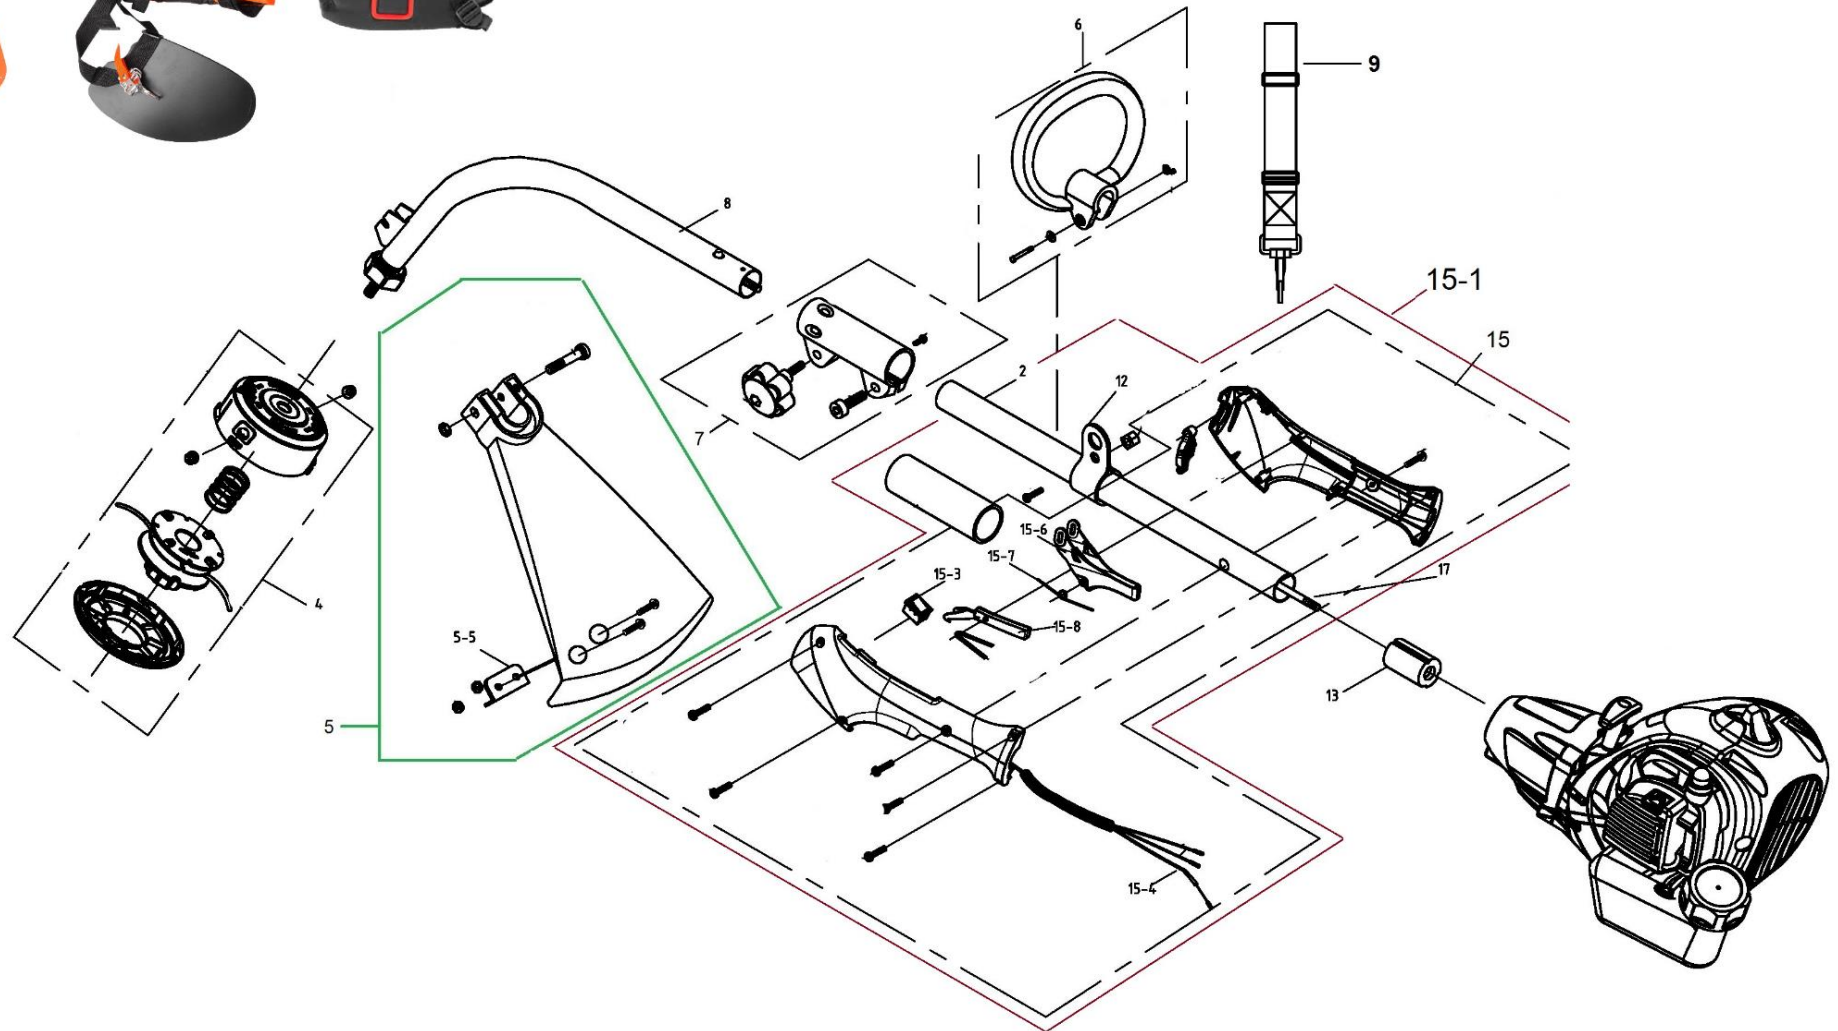

Příslušenství

HECHT000102 HECHT000103 HECHT000104

Position	Part number	Název	Name
Na tento stroj jsou dostupné již pouze níže vedené díly / Only below listed spare parts are available.			
2	124R00002	Horní tubus	Upper pipe
4	124R00004	Strunová hlava	Cutting head
5	124R00005	Kryt sečení kompletní	Mowing guard assembly
5-5	124R00005-05	Nůž struny	String blade
8	124R00008	Spodní tubus	Lower tube assembly
13	124R00013	Silenblok	Rubber sheath
15	124R00015	Ovládací madlo kompletní	Control handle assembly
15-1	124R000151	Ovládací madlo s tubusem	Control handle with tube
Nedodává se jako ND, servisní karta. / Not supplied as SP, service card.			
15-3	124R00015-03	Vypínač motoru	Engine stop switch
15-4	124R00015-04	Bowden plynu	Throttle Cable

HECHT® 125 R

made for garden

Position	Part number	Název	Name
2	124R01002	Karburátor	Carburetor
3	Nedostupné	Těsnění karburátoru	Carburetor gasket
4	Nedostupné	Příruba karburátoru	Carburetor intake flange
5	124R01005	Podložka spojky	Clutch washer
7	124R01007	Těsnění příruby karburátoru	Intake flange gasket
8	A958P	Svíčka zapalování	Spark plug
9	124R01009	Válec	Cylinder
11	124R01011	Píst kompletní	Piston assembly
14-2	140101	Ložisko	Bearing
25	124R01025	Setrvačnick	Flywheel
28	124R01028	Spojkový zvon	Clutch drum
30	124R01030	Zapalování	Ignition
33	124R01033	Skříň spojky	Clutch case
38	124R01038	Palivová nádrž kompletní	Fuel tank assembly
38-5	127011052	Průchodka hadiček s filtrem	Fuel tube grommet with filter
39	124R01039	Palivová zátka	Fuel tank cap
43	124R01043	Výfuk	Muffler
47	130R01050	Spojka kompletní	Clutch assembly
48	71-P-01	Primer	Primer