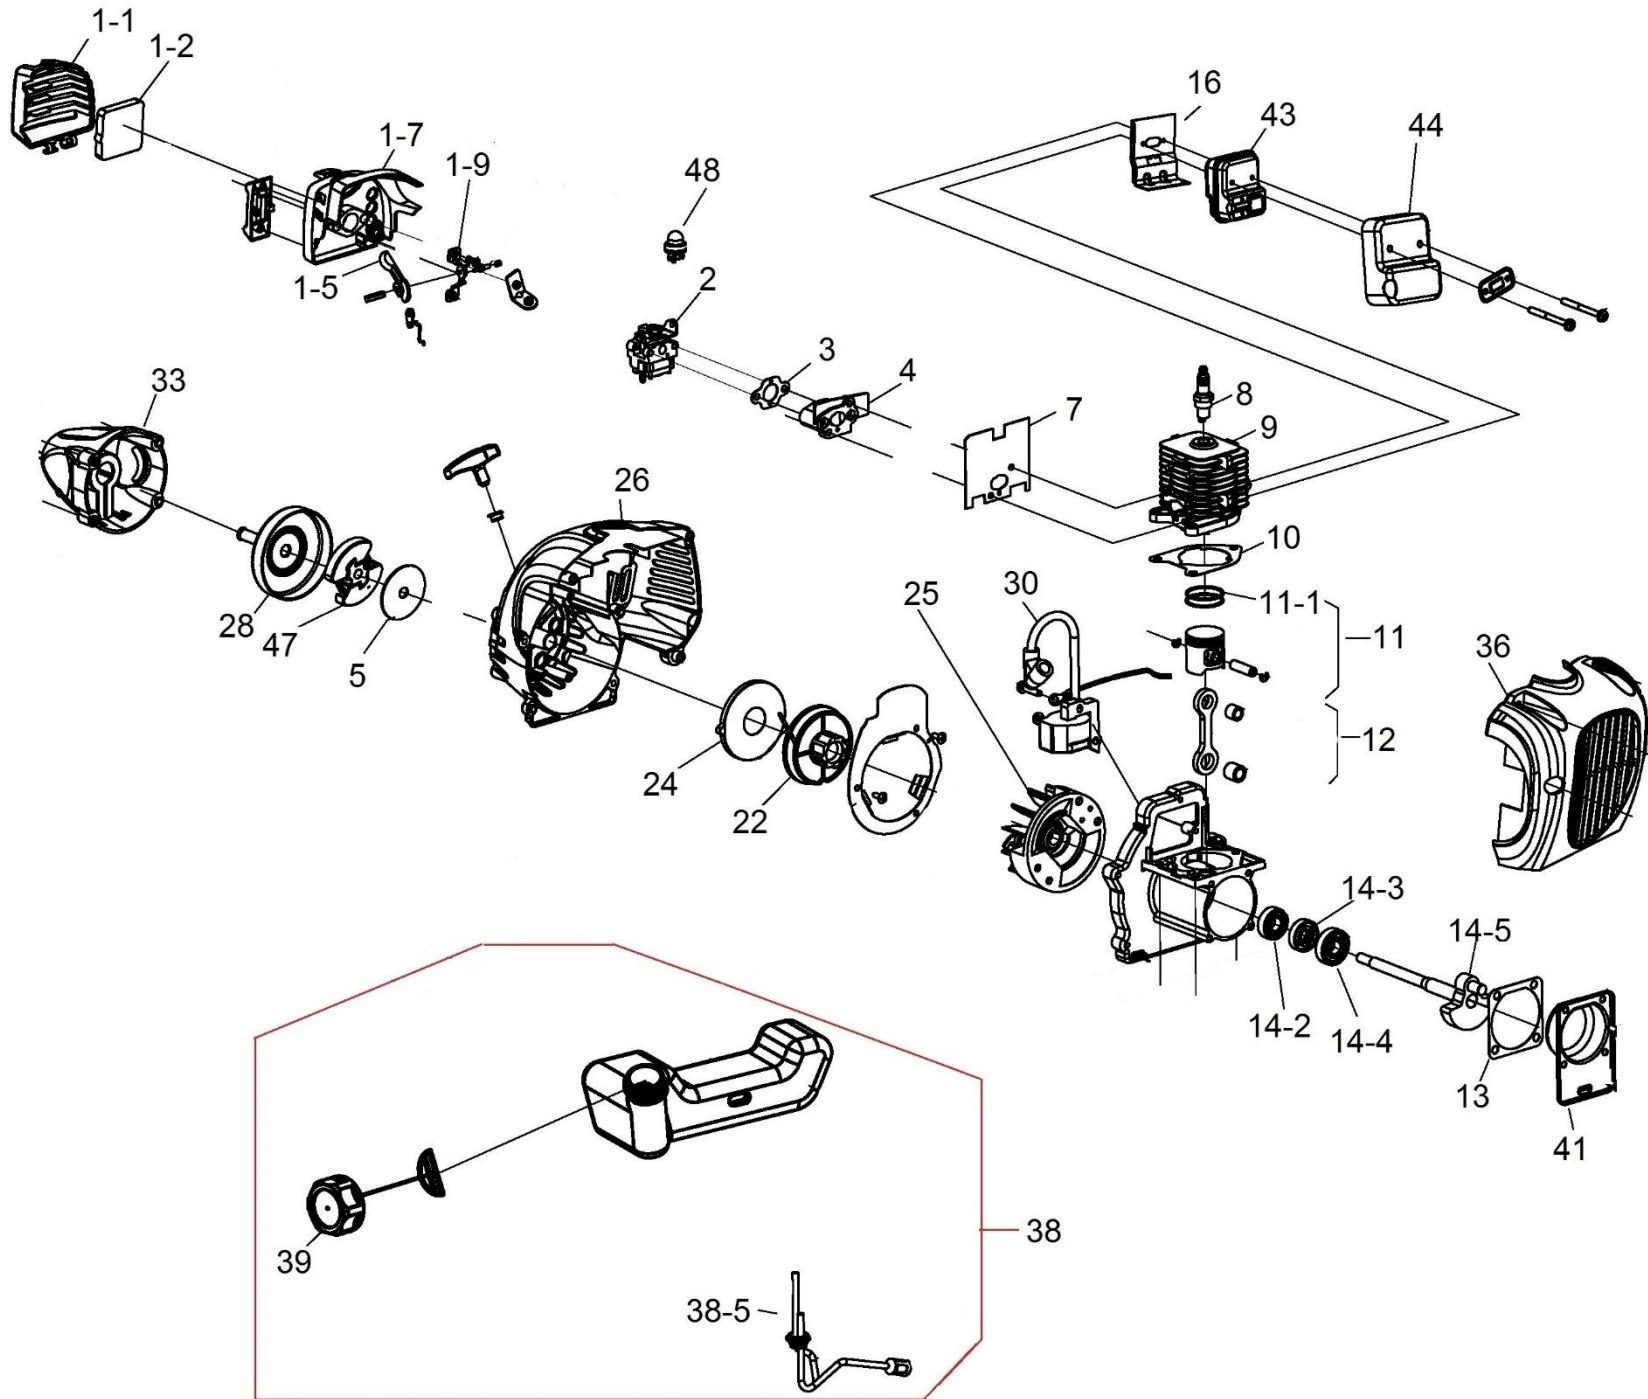

Příslušenství

HECHT000102 HECHT000103 HECHT000104

Position	Part number	Název	Name
Na tento stroj jsou dostupné již pouze níže vedené díly / Only below listed spare parts are available.			
2	124R00002	Horní tubus	Upper pipe
4	124R00004	Strunová hlava	Cutting head
5	124R00005	Kryt sečení kompletní	Mowing guard assembly
5-5	124R00005-05	Nůž struny	String blade
8	124R00008	Spodní tubus	Lower tube assembly
13	124R00013	Silenblok	Rubber sheath
15	124R00015	Ovládací madlo kompletní	Control handle assembly
15-1	124R000151	Ovládací madlo s tubusem	Control handle with tube
Nedodává se jako ND, servisní karta. / Not supplied as SP, service card.			
15-3	124R00015-03	Vypínač motoru	Engine stop switch
15-4	124R00015-04	Bowden plynu	Throttle Cable

HECHT® 125 R

made for garden

Position	Part number	Název	Name
2	124R01002	Karburátor	Carburetor
3	Nedostupné	Těsnění karburátoru	Carburetor gasket
4	Nedostupné	Příruba karburátoru	Carburetor intake flange
5	124R01005	Podložka spojky	Clutch washer
7	124R01007	Těsnění příruby karburátoru	Intake flange gasket
8	A958P	Svíčka zapalování	Spark plug
9	124R01009	Válec	Cylinder
11	124R01011	Píst kompletní	Piston assembly
14-2	140101	Ložisko	Bearing
25	124R01025	Setrvačnick	Flywheel
28	124R01028	Spojkový zvon	Clutch drum
30	124R01030	Zapalování	Ignition
33	124R01033	Skříň spojky	Clutch case
38	124R01038	Palivová nádrž kompletní	Fuel tank assembly
38-5	127011052	Průchodka hadiček s filtrem	Fuel tube grommet with filter
39	124R01039	Palivová zátka	Fuel tank cap
43	124R01043	Výfuk	Muffler
47	130R01050	Spojka kompletní	Clutch assembly
48	71-P-01	Primer	Primer