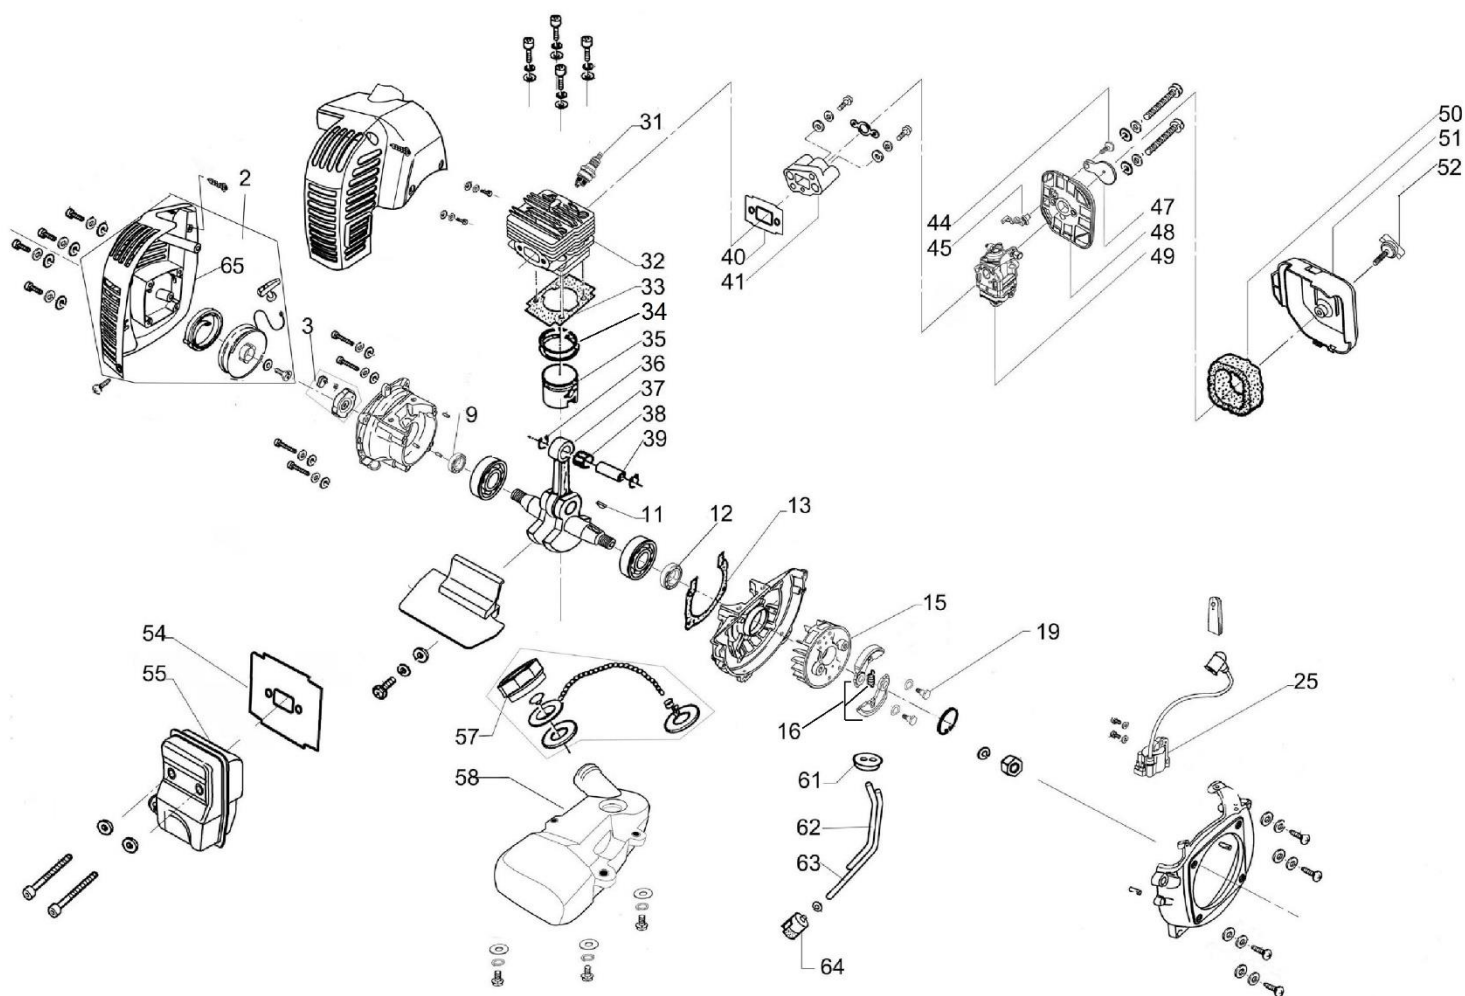

Position	Part number	Název	Name
Na tento stroj jsou dostupné již pouze níže vedené díly / Only below listed spare parts are available.			
3	370400220350	Bowden plynu	Throttle cable
5	341100206600	Nylonové pouzdro horní	Nylon upper pipe
24	149301	Ložisko	Bearing
33	HN13031-34	Dotyk strunové hlavy	Cutting head bolt
44	332000211340	Spojka hřídele	Flexible shaft connector

HECHT[®] 125

made for garden

Position	Part number	Název	Name
9	939M017	Gufero	Oil seal
11	35080000790	Pero	Flat key
12	350200002610	Gufero	Oil seal
13	370100502610	Těsnění klikové skříně	Crankcase gasket
19	350300002610	Šroub spojky	Clutch bolt
25	127001009	Cívka zapalování	Ignition coil
31	A958P	Svíčka zapalování	Spark plug
33	370100502620	Těsnění válce	Cylinder gasket
34	127001027	Pístní kroužek (1ks)	Piston ring (1pcs)
35	330200002610	Píst	Piston
36	350600002610	Pojistka pístního čepu	Piston pin clip
47	340100002630	Páčka sytiče	Choke lever
50	133001052	Vzduchový filtr	Air filter sponge
52	350300000560	Šroub krytu filtru	Air filter bolt
57	150001060	Zátka palivové nádrže	Fuel tank cap
64	151001071	Palivový filtr	Fuel filter