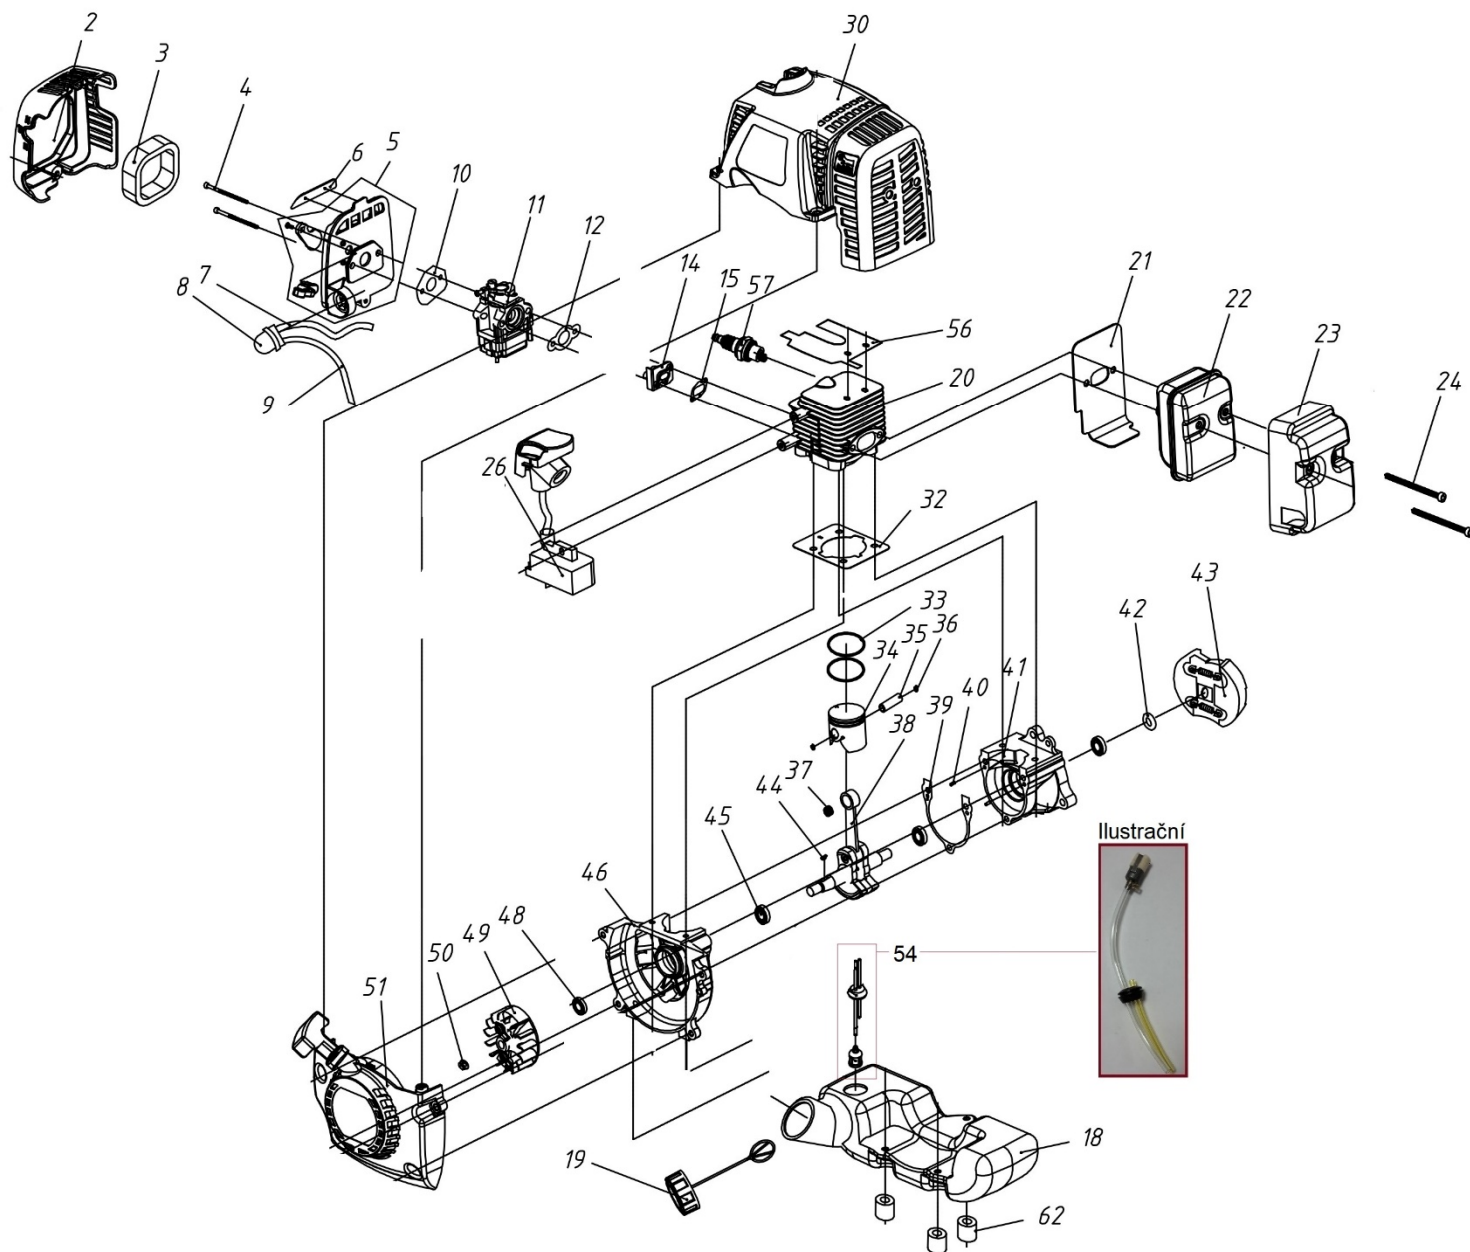

## Příslušenství

HECHT000102 HECHT000103 HECHT000104

Position	Part number	Název	Name
1	125010001	Pružná hřídel	Flexible shaft
1-1	1250100011	Pružná hřídel s tubusem	Flexible shaft with tube
3	125000003	Hřídel kompletní	Tube assembly
10	125000010	Unašeč strunové hlavy	Cutting head holder
11	125000011	Kryt sečení	Mowing cover bracket
14	125000014	Držák krytu sečení	Mowing cover holder
16	125000016	Nůž struny	String blade
19	125000019	Přední madlo kompletní	Front handle assembly
23	125000023	Strunová hlava	Cutting head
24	125000024	Ovládací madlo kompletní	Control handle assembly
29	125000029	Bowden plynu	Throttle cable

Position	Part number	Název	Name
32	125000032	Vypínač motoru	Engine stop switch
39	125000039	Skříň spojky kompletní	Clutch case assembly
40	125000040	Spojkový zvon	Clutch drum
44	142201	Ložisko	Bearing
45	130109	Pojistný kroužek	Circlip
49	125000049	Silenblok	Rubber cover

Position	Part number	Název	Name
1	100601007	Šroub	Bolt
2	125001002	Kryt vzduchového filtru	Air filter cover
3	02090010030	Vzduchový filtr	Air filter element
4	100302047	Šroub	Bolt
5	125001005	Příruba vzduchového filtru	Air filter base
6	125001006	Plstěný filtr	Felt pad
7	927002110	Palivová hadička	Fuel tube
8	71-P-01	Primer	Primer
9	927002110	Palivová hadička	Fuel tube
10	125001010	Těsnění vzduchového filtru	Air filter gasket
11	125001011	Karburátor	Carburetor
12	125001012	Těsnění karburátoru	Carburetor gasket
14	125001014	Příruba karburátoru	Carburetor insulator
15	125001015	Těsnění příruby karburátoru	Insulator gasket
18	125001018	Palivová nádrž	Fuel tank
19	924601070	Palivová zátk	Fuel tank cap
20	125001020	Válec	Cylinder
21	125001021	Těsnění výfuku	Muffler gasket