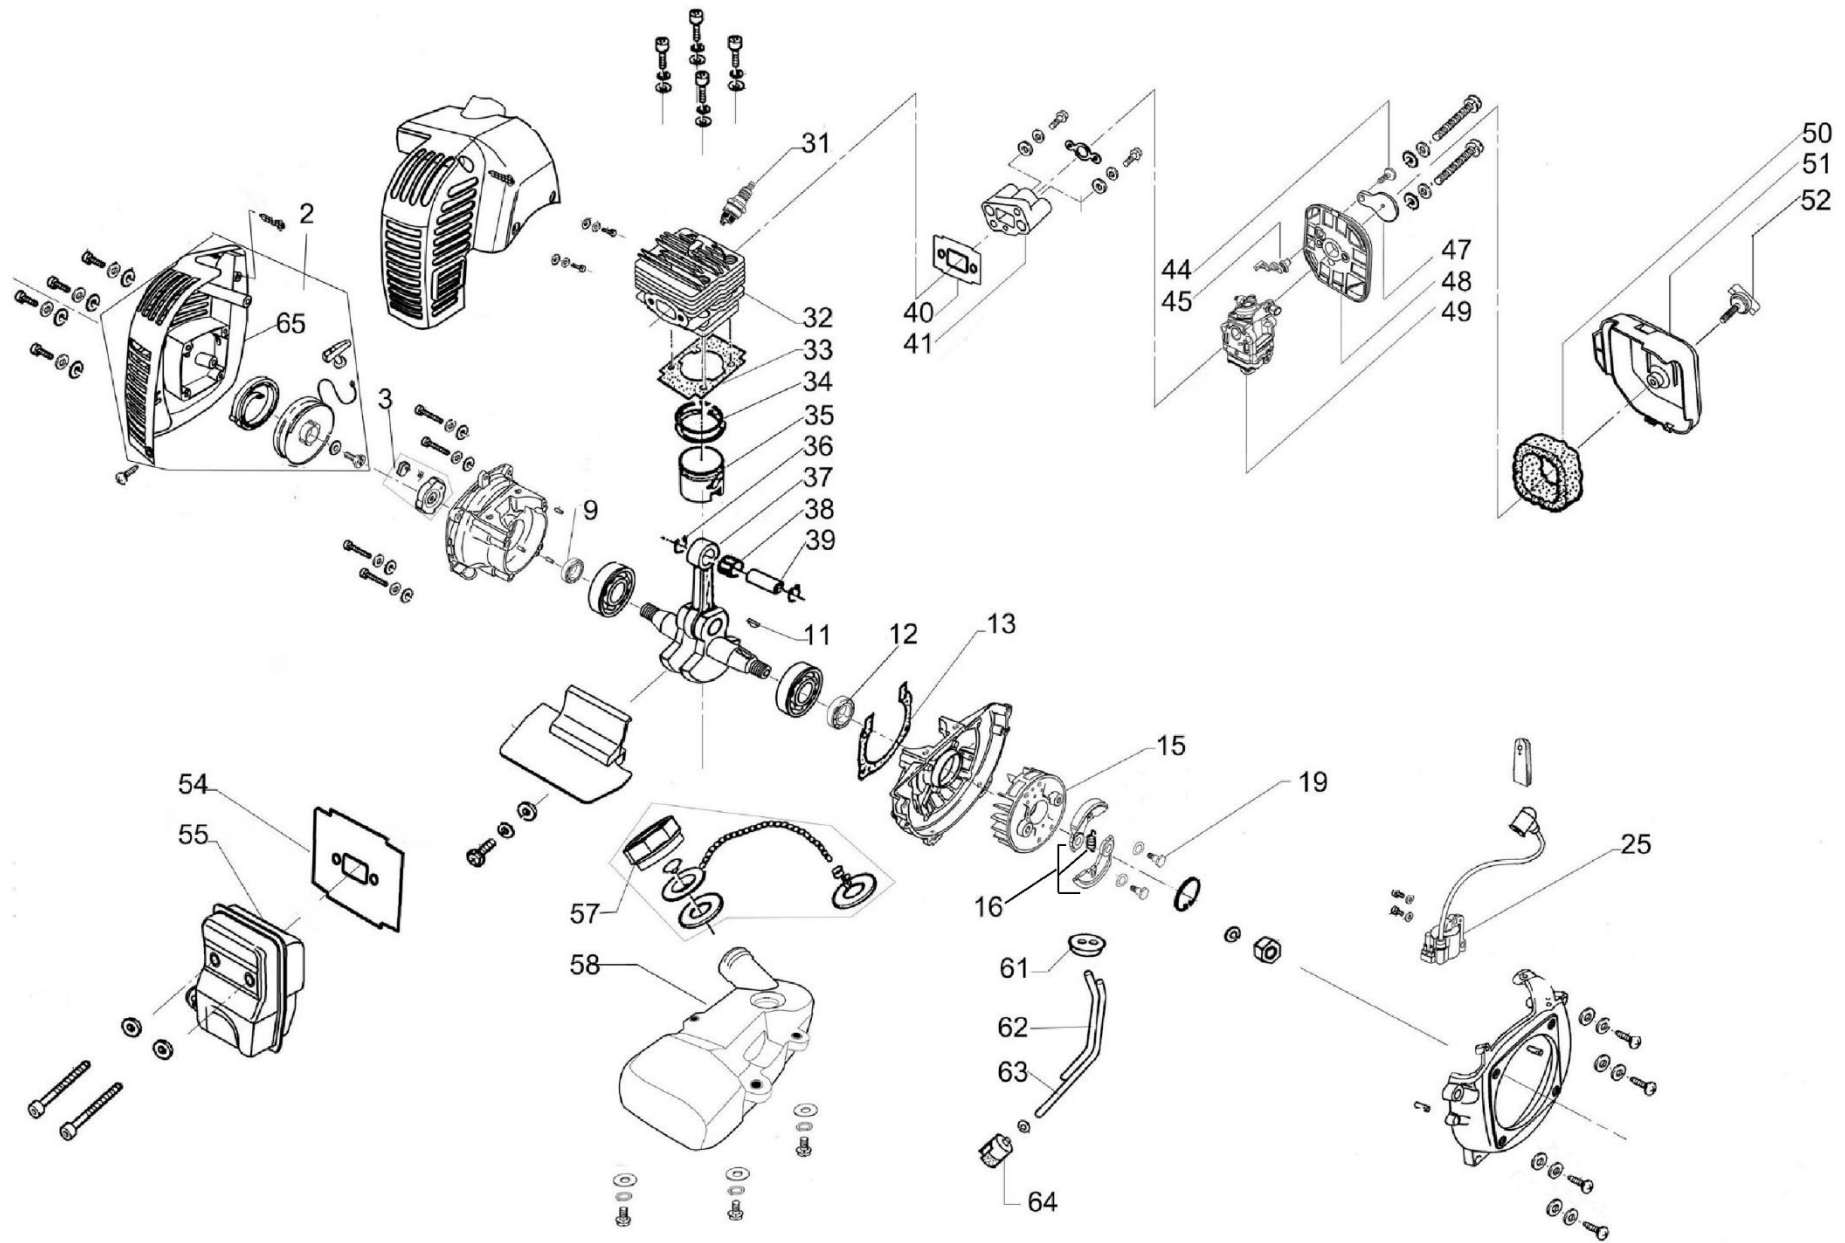

# HECHT<sup>®</sup> 126

made for garden

# HECHT<sup>®</sup> 126

made for garden

Position	Part number	Název	Name
Na tento stroj jsou dostupné již pouze níže vedené díly / Only below listed spare parts are available.			
7	350110007140	Pouzdro silenbloku	Bushing
16	340600320340	Silenblok	Shock absorber
22	340600263260	Silenblok	Shock absorber
30	142302	Ložisko	Bearing
46	HECHT000109	Strunová hlava	Cutting head
48	133003037	Přídavný kryt sečení	Additional mowing guard
49	133003039	Nůž struny	String blade
52	133003032	Kryt sečení kompletní	Mowing guard assembly
53	133003030	Držák krytu sečení	Mowing guard holder
54	152000023	Unašeč nástroje horní	Upper washer
55	152000024	Podložka nástroje spodní	Blade lower washers
56	152000025	Miska	Dish washer
57	152000026	Matice	Nut

# HECHT<sup>®</sup> 126

made for garden

Position	Part number	Název	Name
2	340700228120	Startér kompletní	Starter assembly
9	939M017	Gufero	Oil seal
11	350800000790	Pero	Flat key
12	350200002610	Gufero	Oil seal
13	370100502610	Těsnění klikové skříně	Crankcase gasket
19	350300002610	Šroub spojky	Clutch bolt
25	127001009	Cívka zapalování	Ignition coil
31	A958P	Svíčka zapalování	Spark plug
33	370100502620	Těsnění válce	Cylinder gasket
34	127001027	Pístní kroužek (1ks)	Piston ring (1pcs)
35	330200002610	Píst	Piston
36	350600002610	Pojistka pístního čepu	Piston pin clip
38	350100002620	Jehlové ložisko	Needle bearing
39	350700000800	Pístní čep	Piston pin
45	340100002630	Páčka sytiče	Choke lever
50	133001052	Vzduchový filtr	Air filter sponge
52	350300000560	Šroub krytu filtru	Air filter screw
54	370100002640	Těsnění výfuku	Muffler gasket
57	150001060	Zátka palivové nádrže	Fuel tank cap
62	340500003470	Palivová hadička	Fuel tube
64	151001071	Palivový filtr	Fuel filter