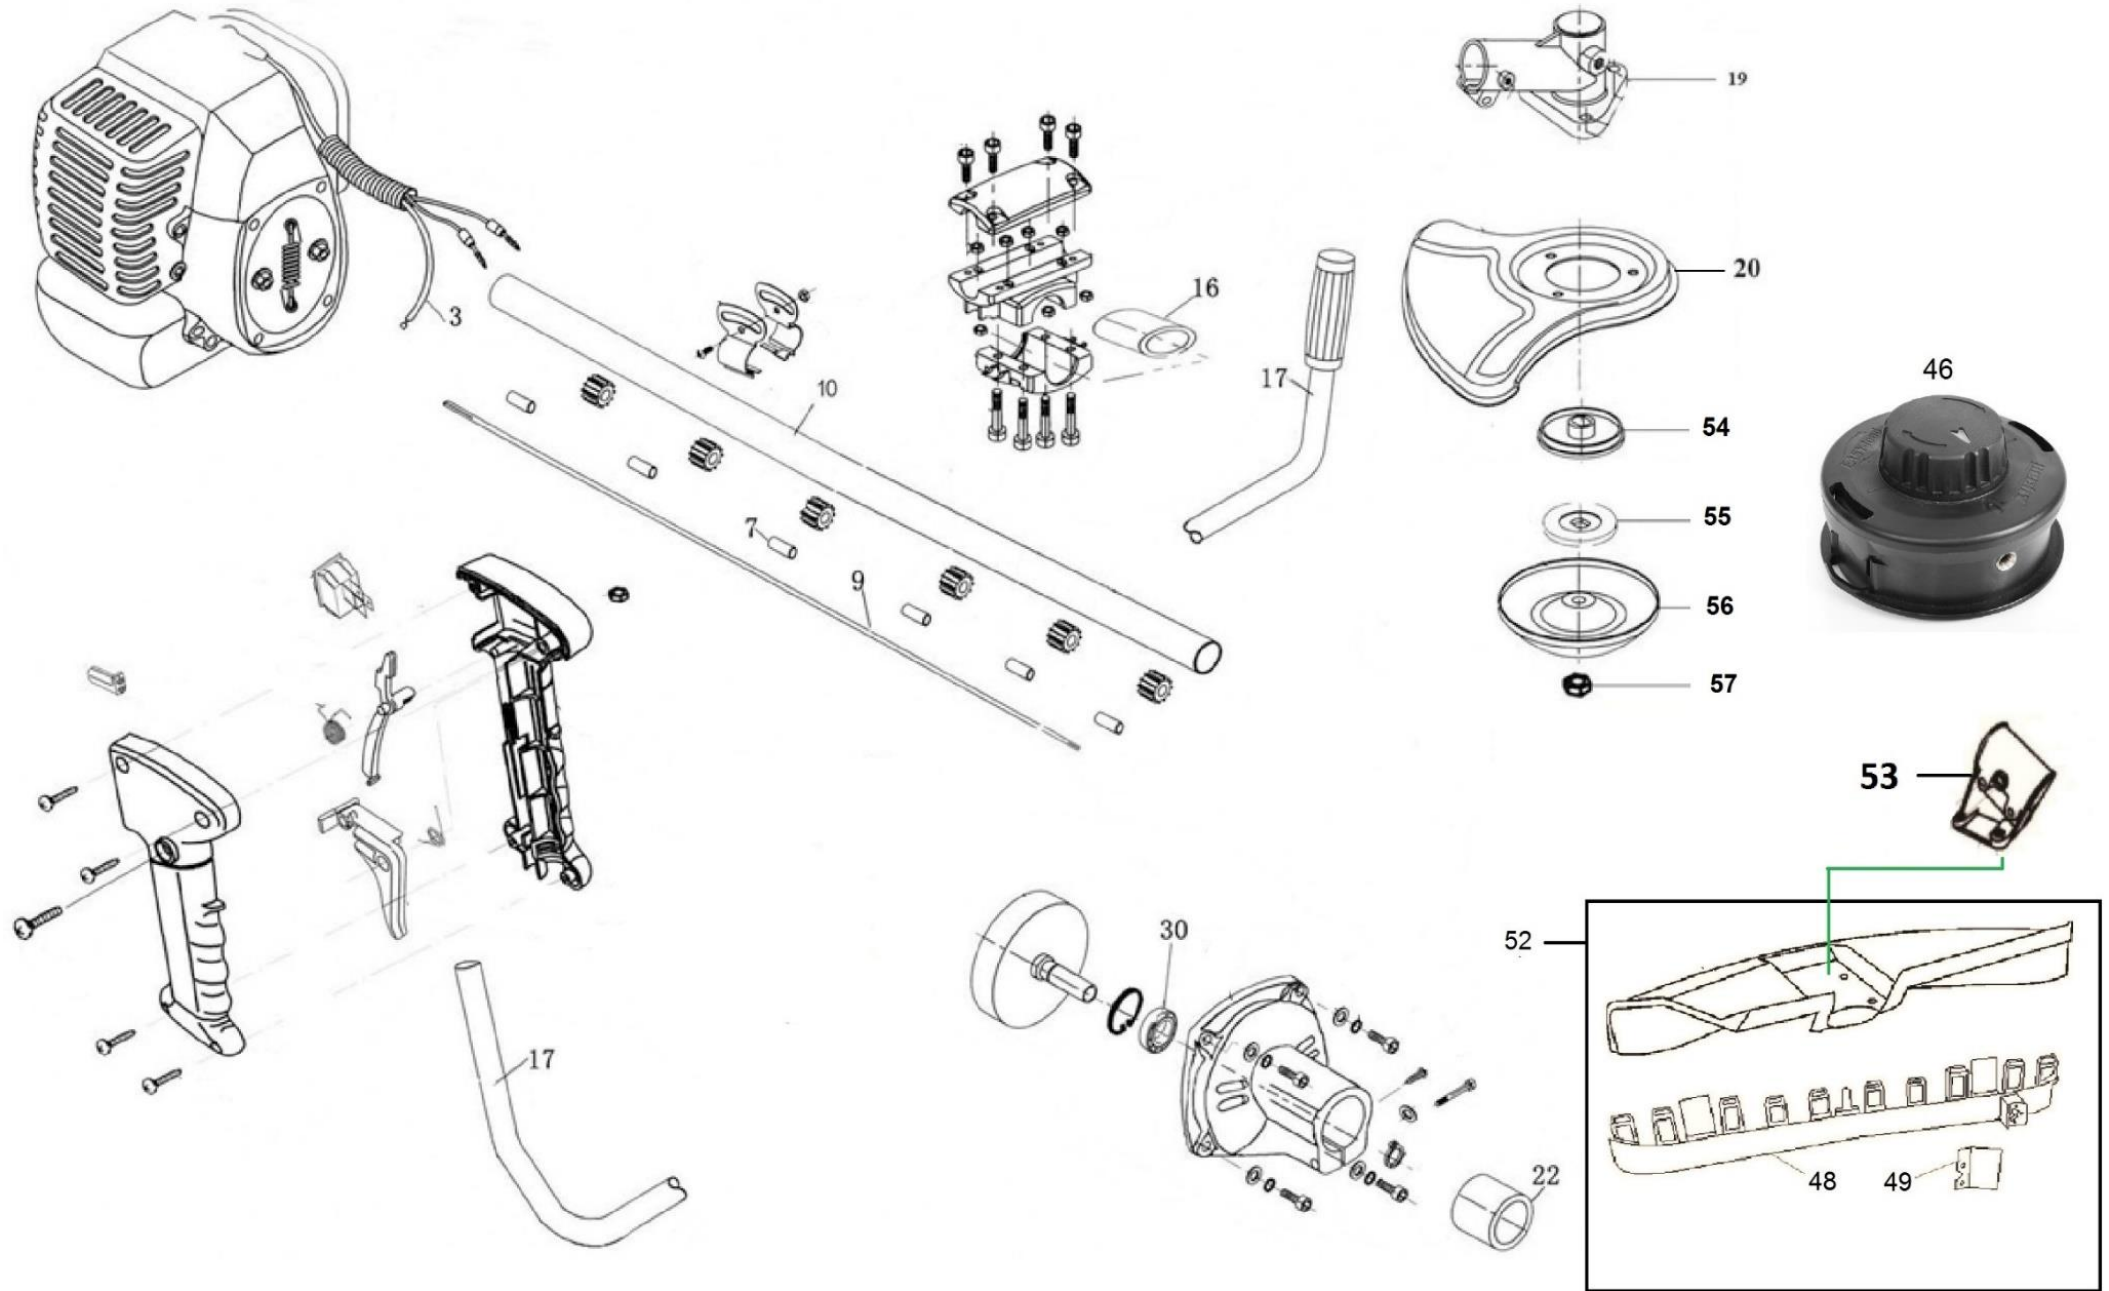

# HECHT<sup>®</sup> 126

made for garden

# HECHT<sup>®</sup> 126

made for garden

Position	Part number	Název	Name
Na tento stroj jsou dostupné již pouze níže vedené díly / Only below listed spare parts are available.			
7	350110007140	Pouzdro silenbloku	Bushing
16	340600320340	Silenblok	Shock absorber
22	340600263260	Silenblok	Shock absorber
30	142302	Ložisko	Bearing
46	HECHT000109	Strunová hlava	Cutting head
48	133003037	Přídavný kryt sečení	Additional mowing guard
49	133003039	Nůž struny	String blade
52	133003032	Kryt sečení kompletní	Mowing guard assembly
53	133003030	Držák krytu sečení	Mowing guard holder
54	152000023	Unašeč nástroje horní	Upper washer
55	152000024	Podložka nástroje spodní	Blade lower washers
56	152000025	Miska	Dish washer
57	152000026	Matice	Nut

# HECHT<sup>®</sup> 126

made for garden

Position	Part number	Název	Name
2	340700228120	Startér kompletní	Starter assembly
9	939M017	Gufero	Oil seal
11	350800000790	Pero	Flat key
12	350200002610	Gufero	Oil seal
13	370100502610	Těsnění klikové skříně	Crankcase gasket
19	350300002610	Šroub spojky	Clutch bolt
25	127001009	Cívka zapalování	Ignition coil
31	A958P	Svíčka zapalování	Spark plug
33	370100502620	Těsnění válce	Cylinder gasket
34	127001027	Pístní kroužek (1ks)	Piston ring (1pcs)
35	330200002610	Píst	Piston
36	350600002610	Pojistka pístního čepu	Piston pin clip
38	350100002620	Jehlové ložisko	Needle bearing
39	350700000800	Pístní čep	Piston pin
45	340100002630	Páčka sytiče	Choke lever
50	133001052	Vzduchový filtr	Air filter sponge
52	350300000560	Šroub krytu filtru	Air filter screw
54	370100002640	Těsnění výfuku	Muffler gasket
57	150001060	Zátka palivové nádrže	Fuel tank cap
62	340500003470	Palivová hadička	Fuel tube
64	151001071	Palivový filtr	Fuel filter