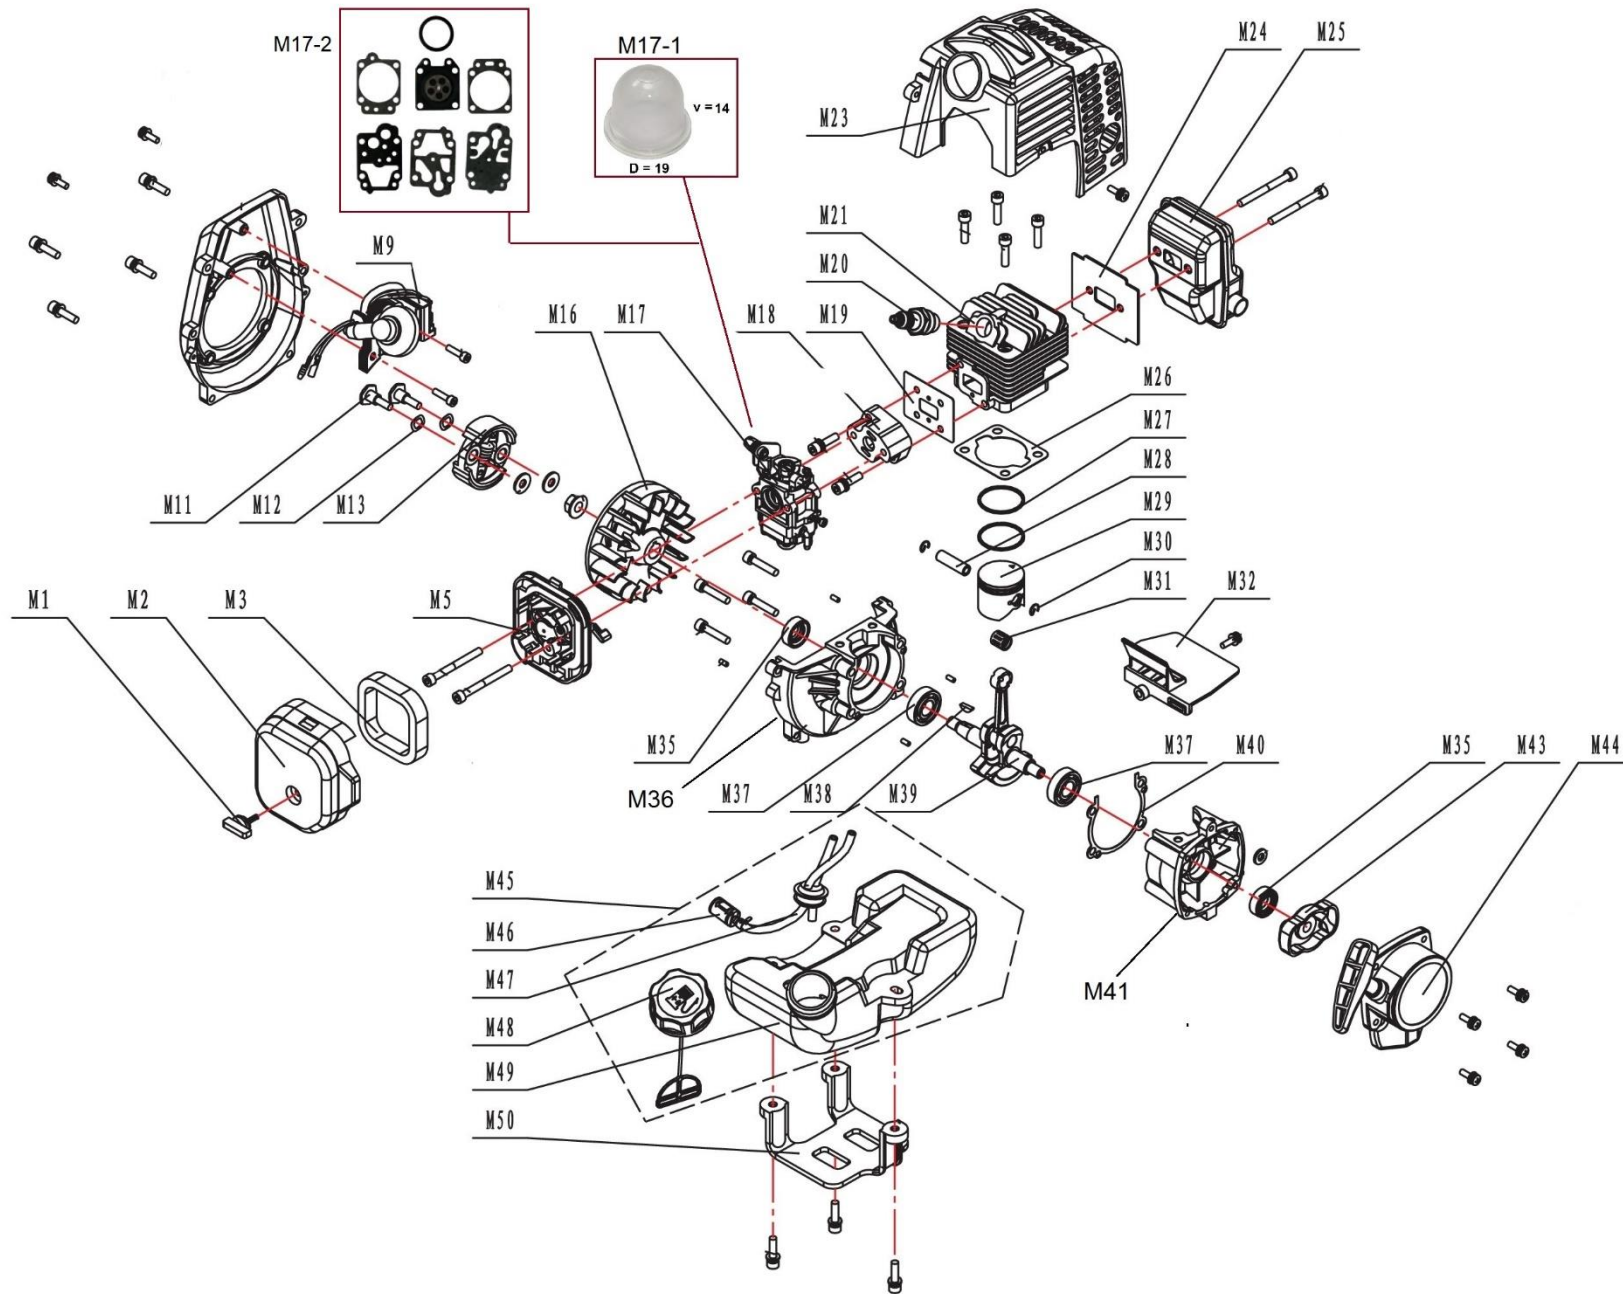

HECHT® 127 BTS

made for garden