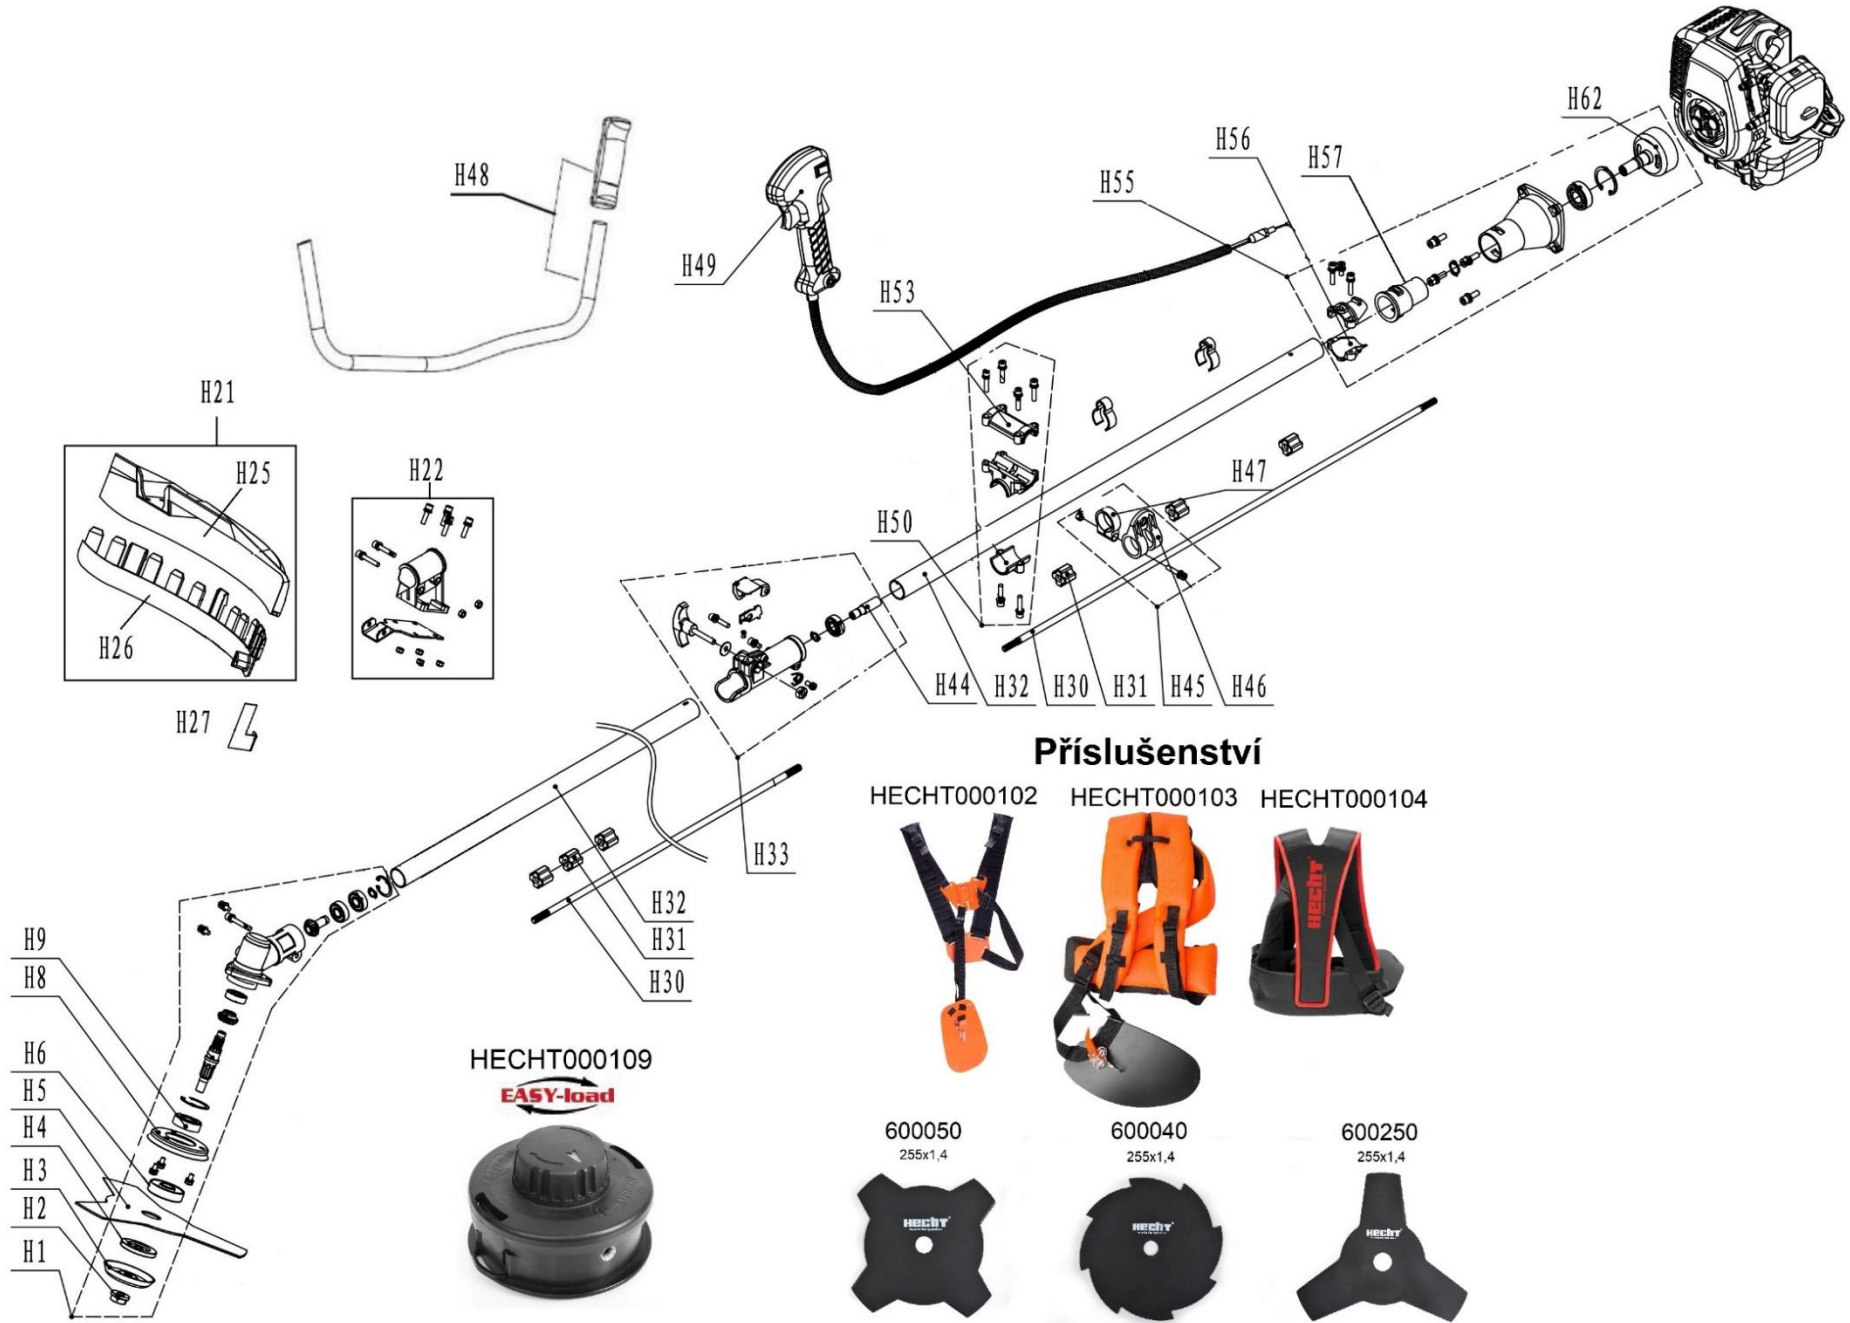

## Příslušenství

HECHT000102 HECHT000103 HECHT000104

HECHT000109  
**EASY-load**

600050  
255x1,4

600040  
255x1,4

600250  
255x1,4

# HECHT<sup>®</sup> 127 BTS

made for garden

Position	Part number	Název	Name
H1	Nedostupné	Úhlový převod kompletní	Gearcase assembly
H2	152000026	Matice nástroje	Nut left
H3	152000025	Krycí miska	Dish washer
H4	127000004	Spodní podložka nože	Blade lower washer
H5	600250	Kotouč 3 zubý, 255x1,4	Blade 3T, 255x1,4
H6	127000006	Horní unašeč nože	Blade upper retainer
H8	152000015	Kryt úhlového převodu	Gearcase cover
H21	144200111	Kryt sečení kompletní	Mowing guard assembly
H22	127000022	Držák krytu sečení	Mowing guard holder
H26	127000026	Přídavný kryt sečení	Additional mowing guard
H27	127000027	Nůž struny	String blade
H30	127000030	Hřídel náhonu	Solid shaft
H31	127000031	Pouzdro hřídele	Shaft oil bearing
H32	127000032	Tube	Tube
H33	127000033	Spojka tubusu kompletní	Tube connector assembly
H44	Nedostupné	Spojka hřídele	Shaft connector
H48	127000048	Levé madlo + řídítka	Left handle + handlebar
H49	127000049	Ovládací madlo kompletní	Control handle assembly
H50	127000050	Uložení madla kompletní	Handlebar seat assembly
H53	127000053	Třmen madla horní	Handlebar upper bracket
H55	127000055	Skříň spojky kompletní	Clutch case assembly
H56	127000056	Držák silenbloku	Shock absorber bracket
H57	127000057	Silenblok tubusu	Tube shock absorber
H62	127000062	Spojkový zvon	Clutch drum

# HECHT<sup>®</sup> 127 BTS

made for garden

Position	Part number	Název	Name
M48	127011051	Palivová zátka	Fuel tank cap
M49	127001049	Palivová nádrž	Fuel tank
M50	127001050	Držák palivové nádrže	Fuel tank bracket