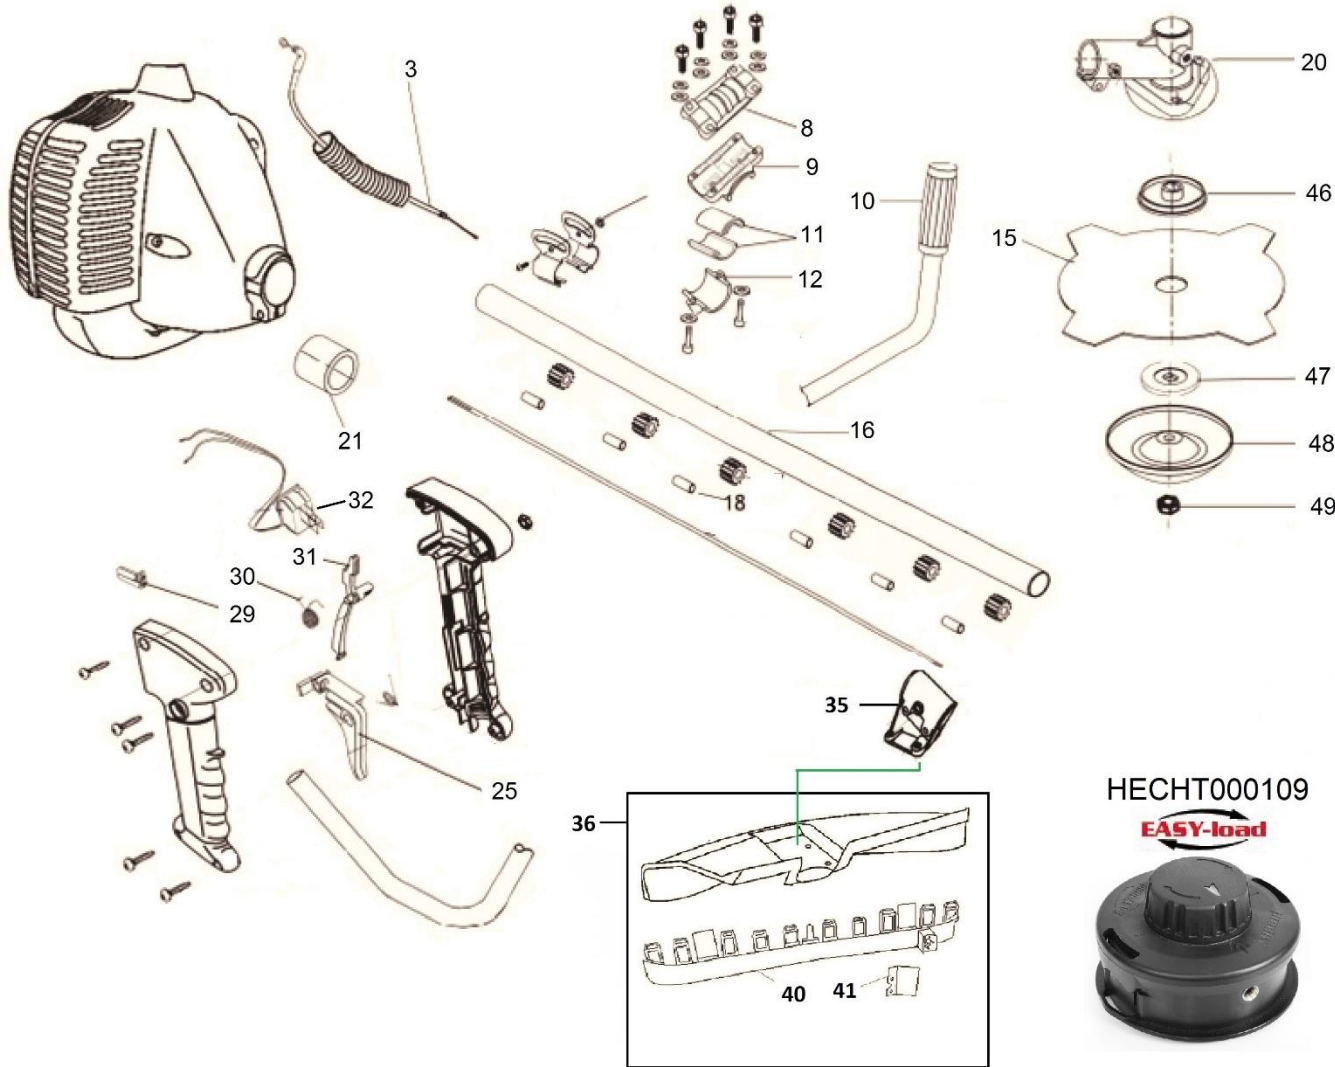

HECHT® 127

made for garden