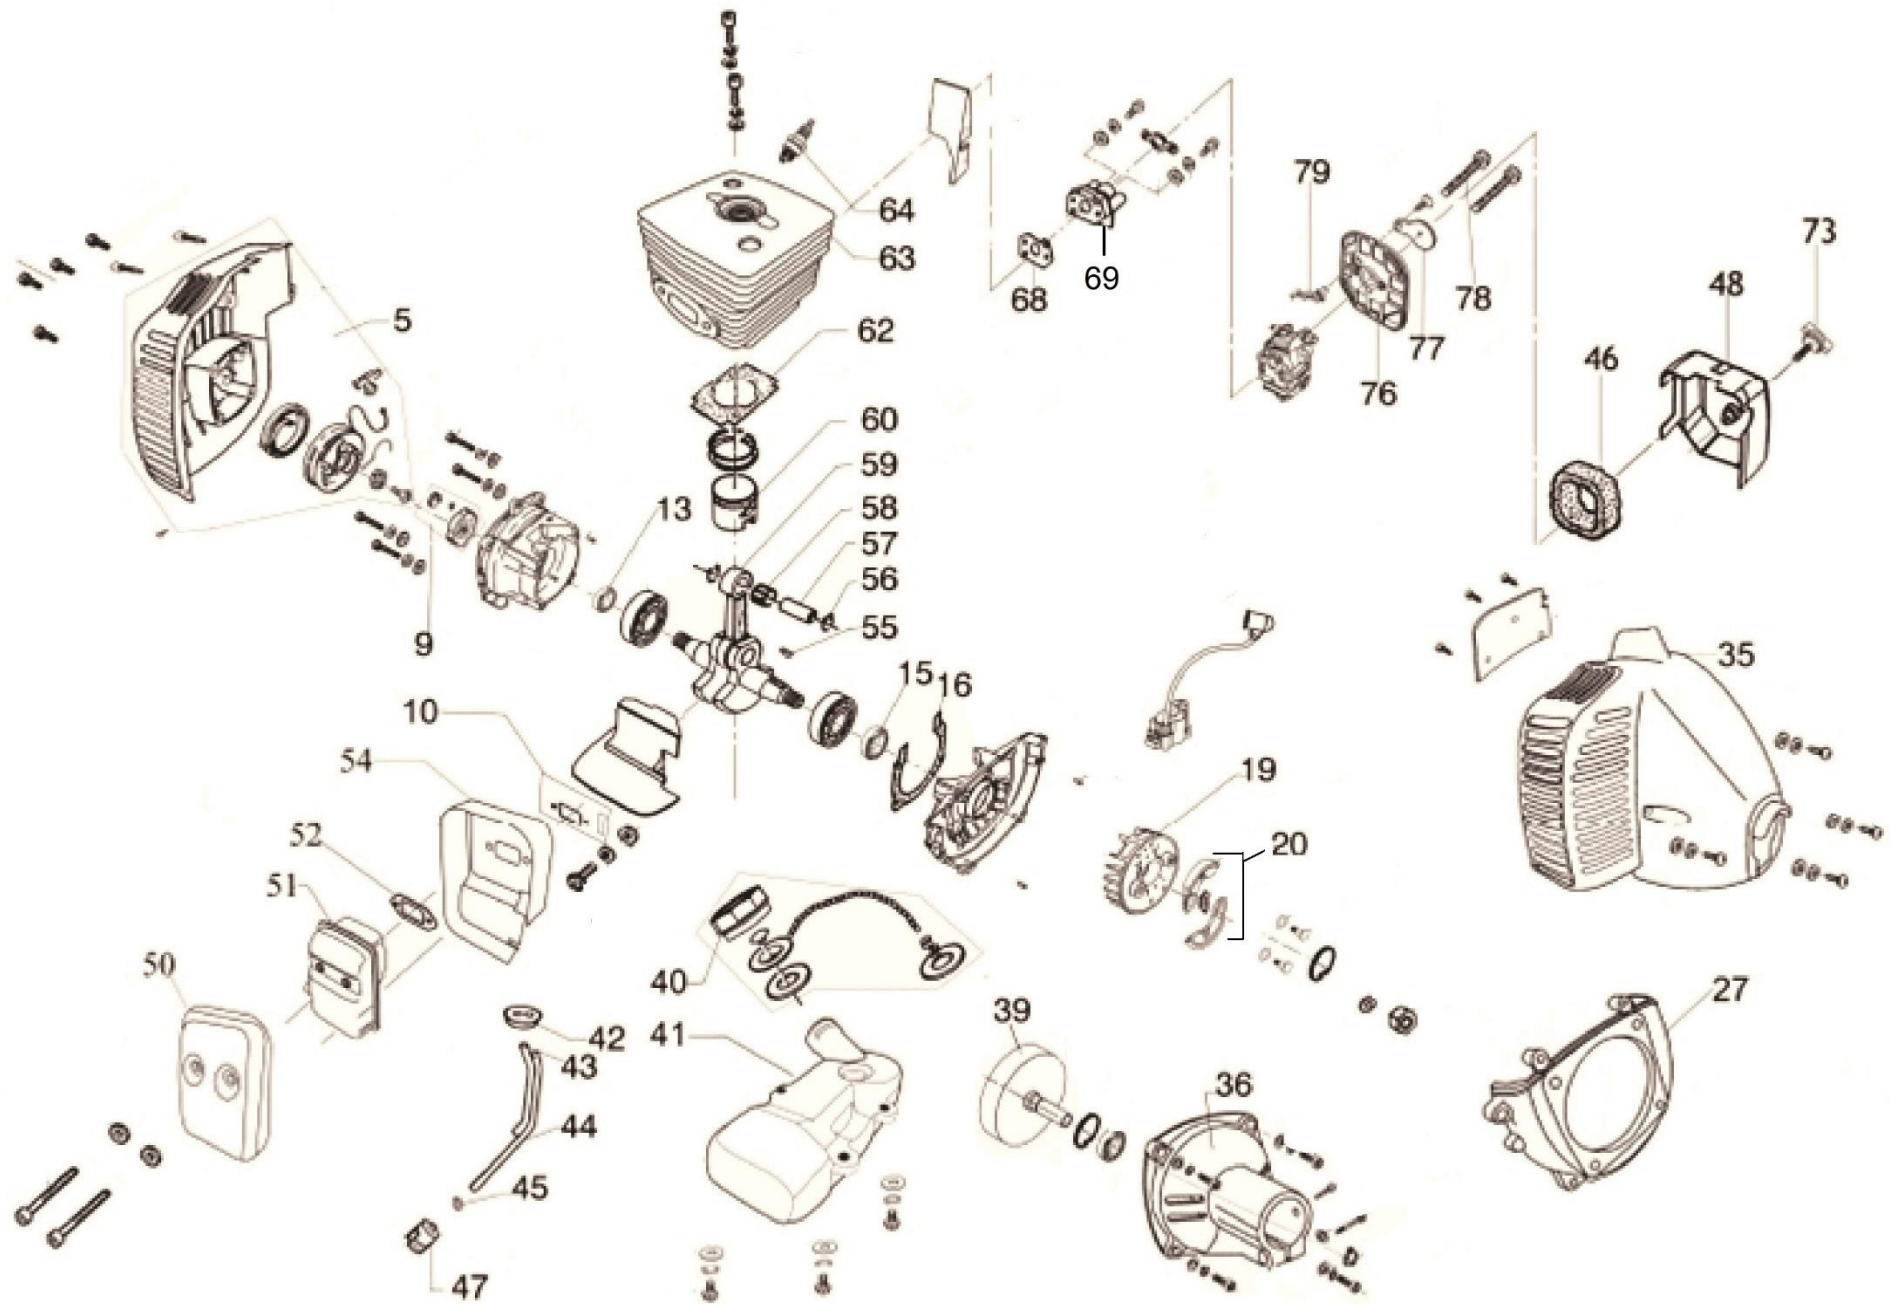

HECHT000109
EASY-load

600050
255x1,4

Position	Part number	Název	Name
Na tento stroj jsou dostupné již pouze níže vedené díly / Only below listed spare parts are available.			
8	332500310210	Třmen řídítek horní	Handlebar upper bracket
11	340600225480	Silenblok	Rubber pad
15	600050	Nůž 4-zubý	Blade 4-teeth
16	332000214890	Tubus	Tube
18	350110007140	Pouzdro silenbloku	Tube bushing
20	332300320340	Úhlový převod	Gearcase assembly
30	331600321340	Pružina	Spring
31	341300622344	Dlaňová pojistka	Safety lever
35	133003030	Držák krytu sečení	Mowing guard bracket
36	133003032	Kryt sečení kompletní	Mowing guard assembly
40	133003037	Přídavný kryt sečení	Additional mowing guard
41	133003039	Nůž struny	String blade
45	HECHT000109	Strunová hlava	Whips cutting head
46	152000023	Unašec nástroje horní	Upper washer
47	152000024	Podložka nástroje spodní	Blade lower washers
48	152000025	Miska nože	Dish washer
49	152000026	Matice	Nut

HECHT[®] 127

made for garden

Position	Part number	Název	Name
9	127BTS-M19	Miska startéru	Starter idle pulley
10	370100002670	Těsnění výfuku	Exhaust gasket
13	939M017	Gufero	Oil seal
15	350200002610	Gufero	Oil seal
16	370100502610	Těsnění klikové skříně	Crankcase gasket
20	924001061	Spojka kompletní	Clutch assembly
23	350300002610	Šroub spojky	Clutch screw
27	300400002620	Kryt setrvačnicku	Flywheel cover
40	150001060	Palivová zátka	Fuel tank cap
43	340500003470	Palivová hadička	Fuel pipe
46	133001052	Vzduchový filtr	Air filter
47	151001071	Palivový filtr	Fuel filter
52	370100502650	Těsnění výfuku	Muffler gasket
55	350800000790	Woodruffovo pero	Woodruff key
56	350600002610	Pojistka pístního čepu	Piston pin circlip
62	370100502640	Těsnění válce	Cylinder gasket
63	300100002630	Válec	Cylinder
64	A958P	Svíčka zapalování	Spark plug
69	76106846	Příruba karburátoru	Carburetor insulator
73	350300000560	Šroub víka vzduchového filtru	Air filter cover bolt
77	340100002620	Klapka sytiče	Choke flap board
79	340100002630	Páčka sytiče	Choke lever