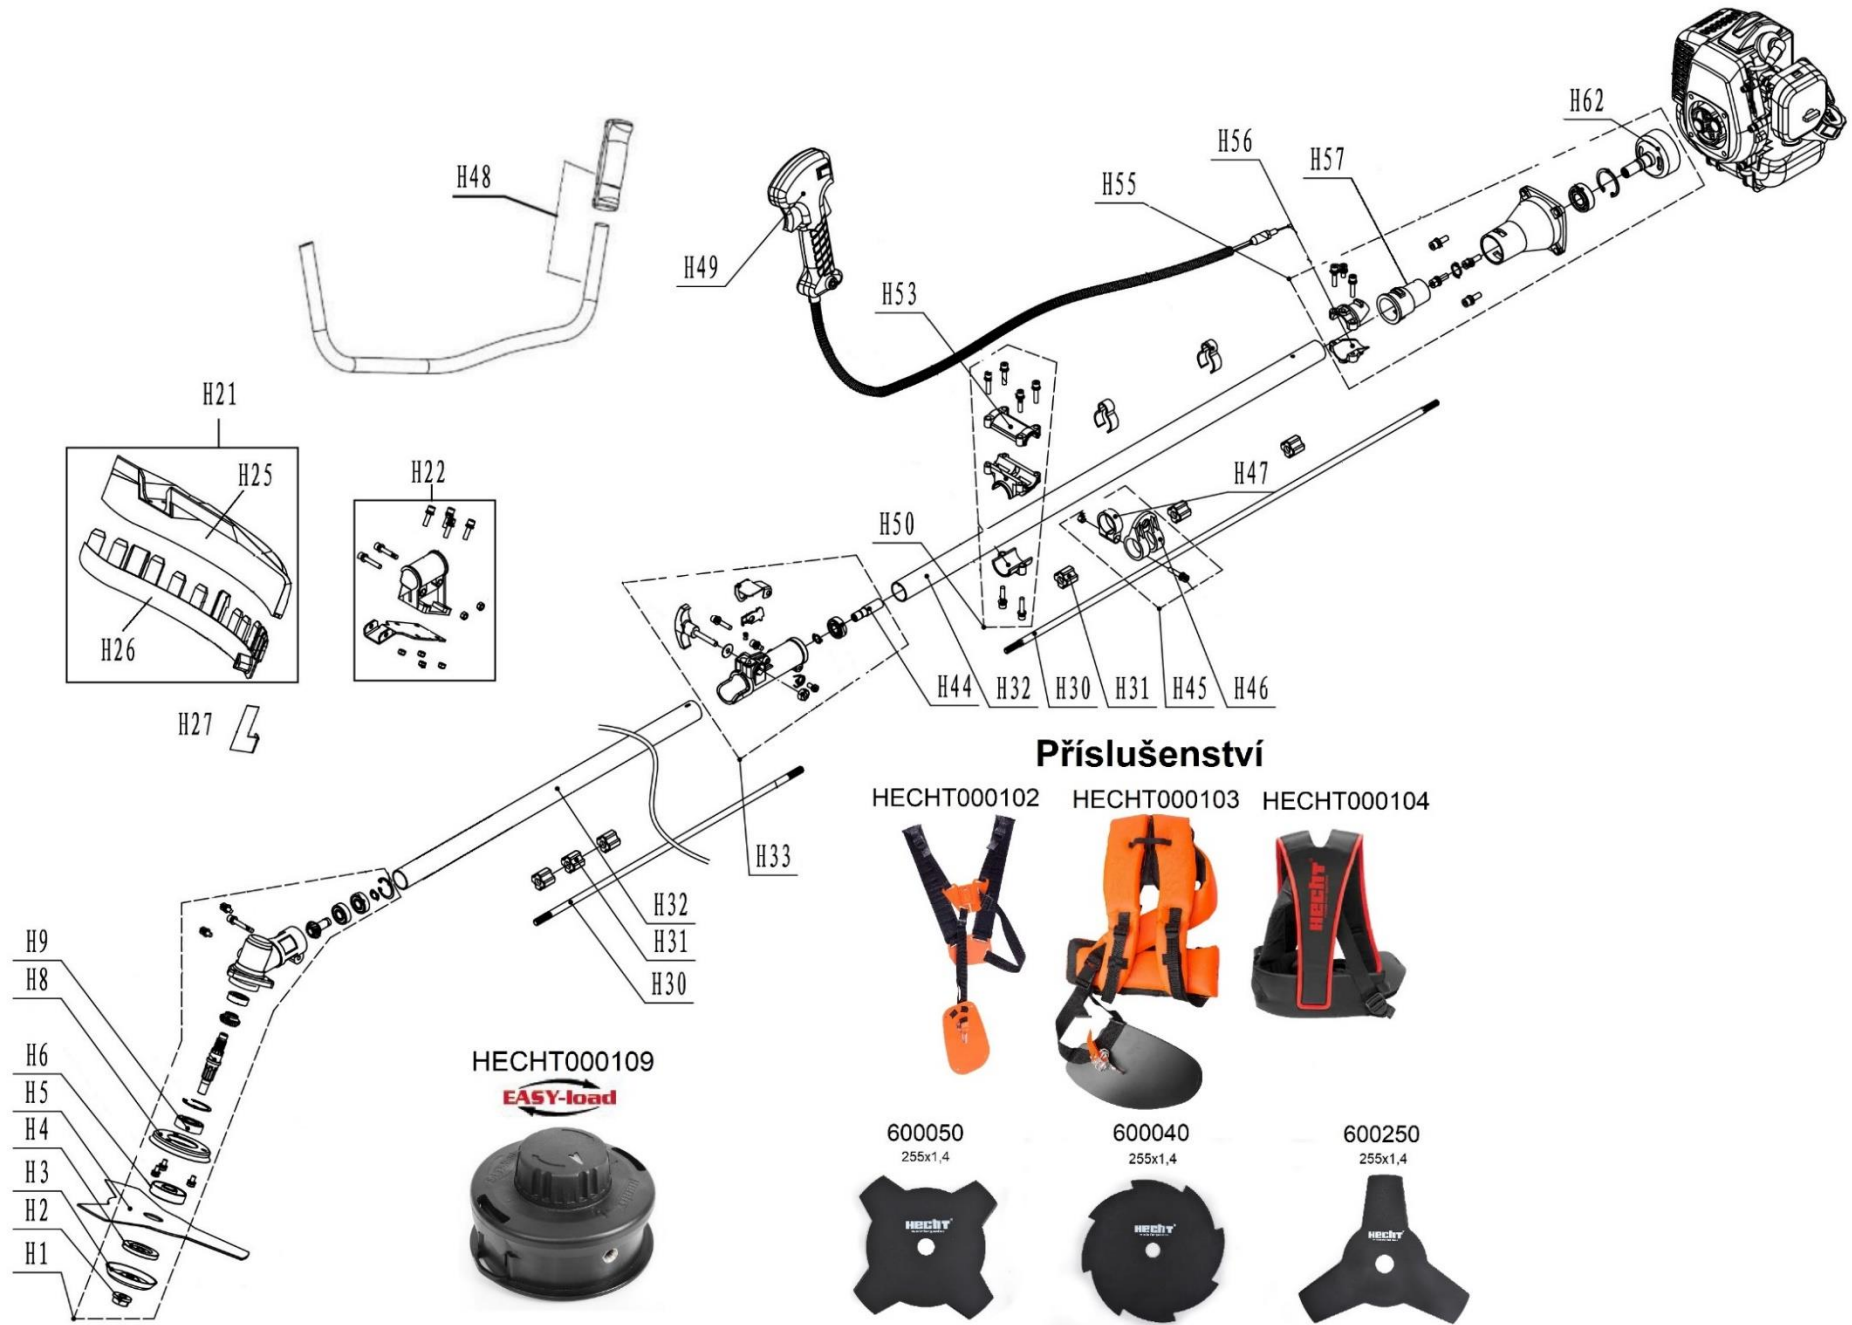

HECHT® 128 BTS

made for garden

Příslušenství

HECHT000102   HECHT000103   HECHT000104

HECHT000109

EASY-load

600050
255x1,4

600040
255x1,4

600250
255x1,4