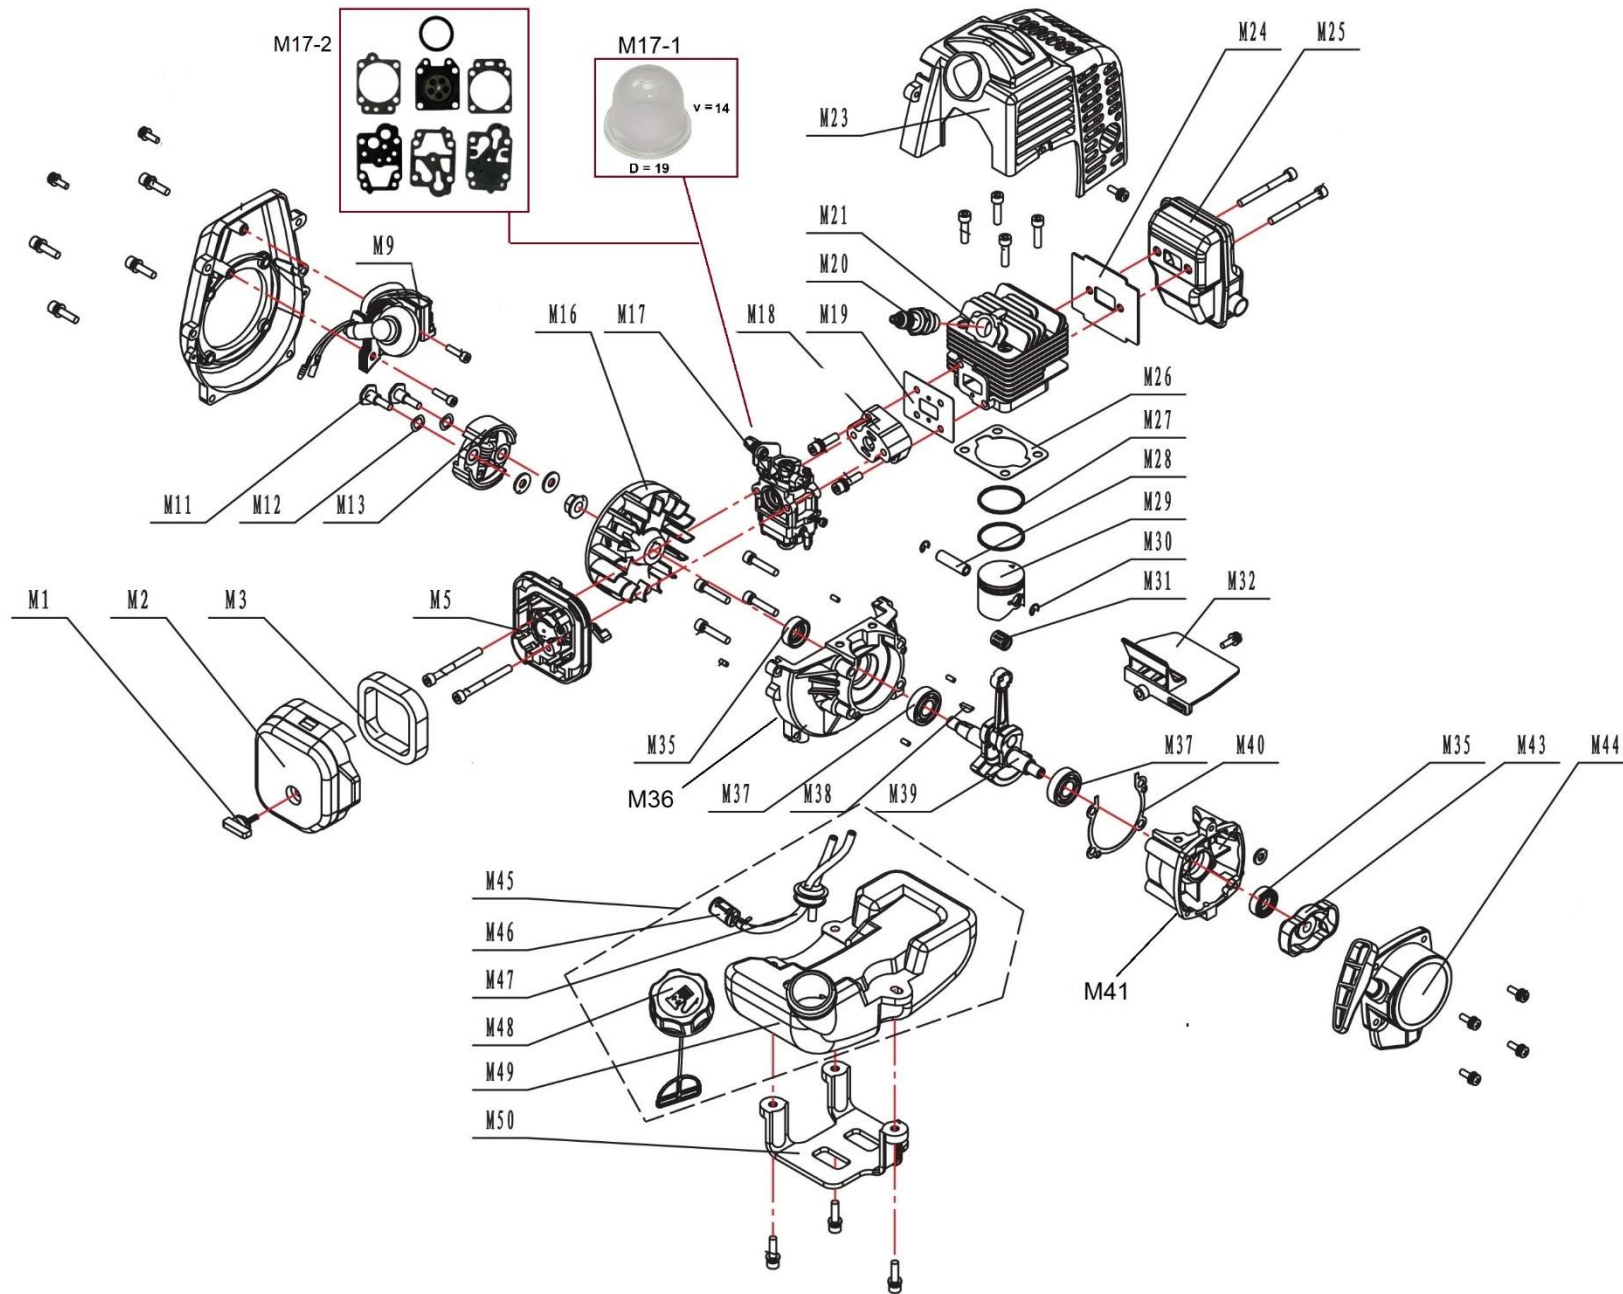

HECHT[®] 128 BTS

made for garden

HECHT[®] 128 BTS

made for garden

Position	Part number	Název	Name
M1	127001001	Šroub krytu vzd. filtru	Knob screw
M2	127001002	Kryt vzduchového filtru	Air filter cover
M3	127001003	Vzduchový filtr	Air filter element
M5	133001050	Příruba vzduchového filtru	air filter base
M9	127001009	Cívka zapalování	Ignition coil
M11	127001011	Šroub spojky	Clutch screw
M12	127001012	Podložka	Washer
M13	924001061	Spojka kompletní	Clutch assembly
M16	127001016	Setrvačnick	Flywheel
M17	127011034	Karburátor	Carburetor
M17-1	188-12	Balonek primeru	Primer bulb
M17-2	A431003	Membránová sada karburátoru	Diaphragm set
M18	127001018	Příruba karburátoru	Carburetor intake flange
M19	127BTS-M45	Těsnění příruby karburátoru	Intake flange gasket
M20	A958P	Svíčka zapalování	Spark plug
M21	127001021	Válec	Cylinder
M23	127001023	Kryt motoru	Engine top cover
M24	127001024	Těsnění výfuku	Muffler gasket
M25	127001025	Výfuk	Muffler
M26	127001026	Těsnění válce	Cylinder gasket
M27	127001027	Pístní kroužek (1ks)	Piston ring (1pcs)
M28	127001028	Pístní čep	Piston pin
M29	127001029	Píst	Piston
M30	127001030	Pojistka pístního čepu	Piston pin clip
M31	127001031	Jehlové ložisko	Needle bearing
M32	127001032	Kryt	Baffle
M35	939M017	Gufero	Oil seal
M36	Nedostupné	Kliková skříň	Crankcase
M37	140101	Ložisko	Bearing
M38	127001038	Woodruffovo pero	Woodruff key
M39	127001039	Kliková hřídel	Crankshaft
M40	127001040	Těsnění klikové skříně	Crankcase gasket
M41	127001041	Kliková skříň	Crankcase
M43	127BTS-M19	Miska startéru	Starter idle pulley
M44	127011003	Startér kompletní	Starter assembly
M45	127001045	Palivová nádrž kompletní	Fuel tank
M46	127001046	Palivový filtr	Fuel tank filter
M47	127001047	Průchodka s hadičkami a filtrem	Tube grommet with tubes and filter