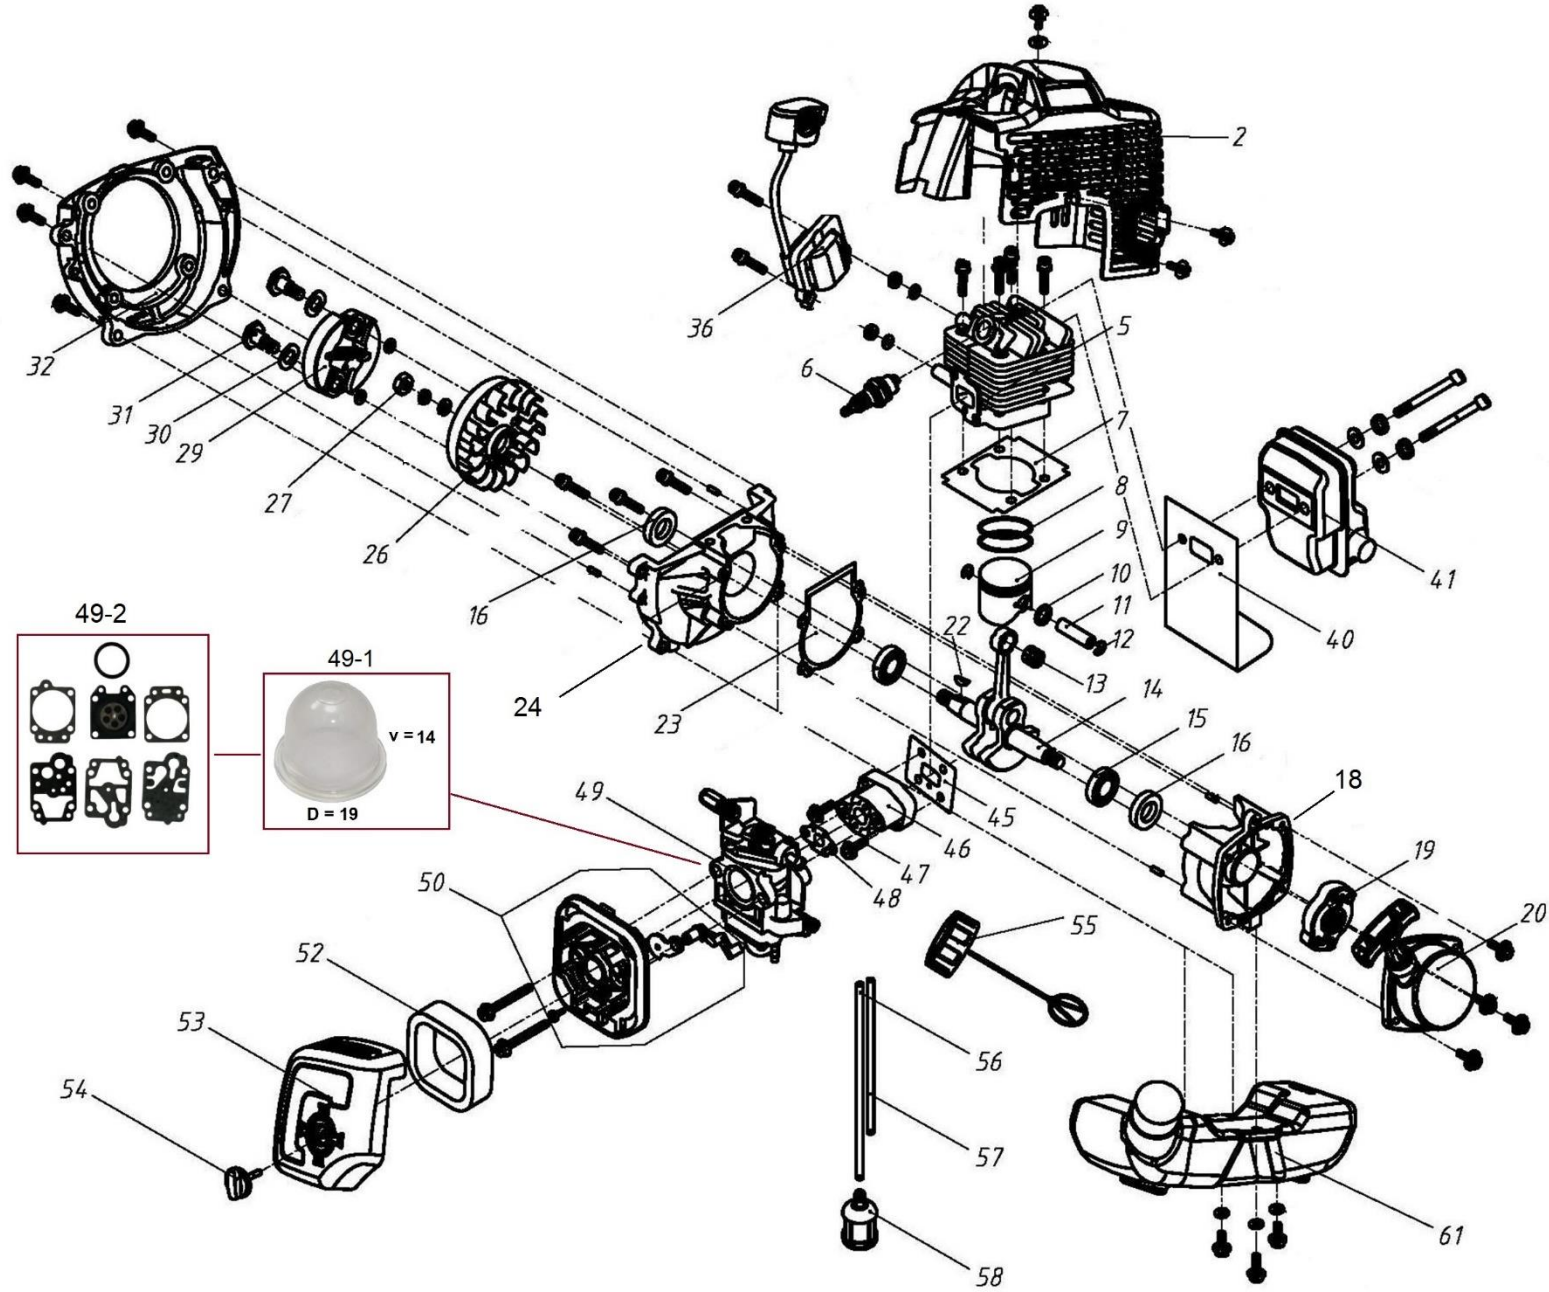

HECHT® 128 BTS

made for garden

HECHT® 128 BTS

made for garden

Position	Part number	Název	Name
2	127BTS-M02	Kryt motoru	Engine cover
5	127BTS-M05	Válec	Cylinder
6	A958P	Svíčka zapalování	Spark plug
7	127BTS-M07	Těsnění válce	Cylinder gasket
8	924601009	Pístní kroužek	Piston ring
9	127BTS-M09	Píst	Piston
11	924601012	Pístní čep	Piston pin
12	926501008	Pojistka pístního čepu	Piston pin clip
13	926501009	Jehlové ložisko	Needle bearing
14	127BTS-M14	Kliková hřídel	Crankshaft
16	939M017	Gufero	Oil seal
18	127BTS-M18	Kliková skříň zadní	Rear crankcase
19	127BTS-M19	Miska startéru	Starter idle pulley
20	127BTS-M20	Startér kompletní	Starter assembly
22	926501021	Woodruffovo pero	Woodruff key
23	127BTS-M23	Těsnění klikové skříně	Crankcase gasket
24	Nedostupné	Kliková skříň přední	Front crankcase
26	127BTS-M26	Setrvačnick	Flywheel
29	02050160002	Clutch assembly	Spojka kompletní
30	03040050042	Podložka šroubu spojky	Clutch bolt washer
31	924601046	Šroub spojky	Clutch bolt
32	127BTS-M32	Kryt setrvačnicku	Flywheel cover
36	127BTS-M36	Cívka zapalování	Ignition coil
40	127BTS-M40	Těsnění výfuku	Muffler gasket
41	127BTS-M41	Výfuk	Muffler
45	127BTS-M45	Těsnění příruby karburátoru	Intake flange gasket
46	127BTS-M46	Příruba karburátoru	Carburetor intake flange
48	127BTS-M48	Těsnění karburátoru	Carburetor gasket
49	127011034	Karburátor	Carburetor
49-1	188-12	Balonek primeru	Primer bulb
49-2	A431003	Membránová sada karburátoru	Diaphragm set
50	133001050	Příruba vzduchového filtru	Air cleaner base
52	133001052	Vzduchový filtr	Air filter element
53	127BTS-M53	Kryt vzduchového filtru	Air filter cover
54	343001050	Šroub víka filtru	Filter cover screw
55	924601070	Palivová zátka	Fuel tank cap
56	Nedostupné	Palivová hadička	Fuel tube