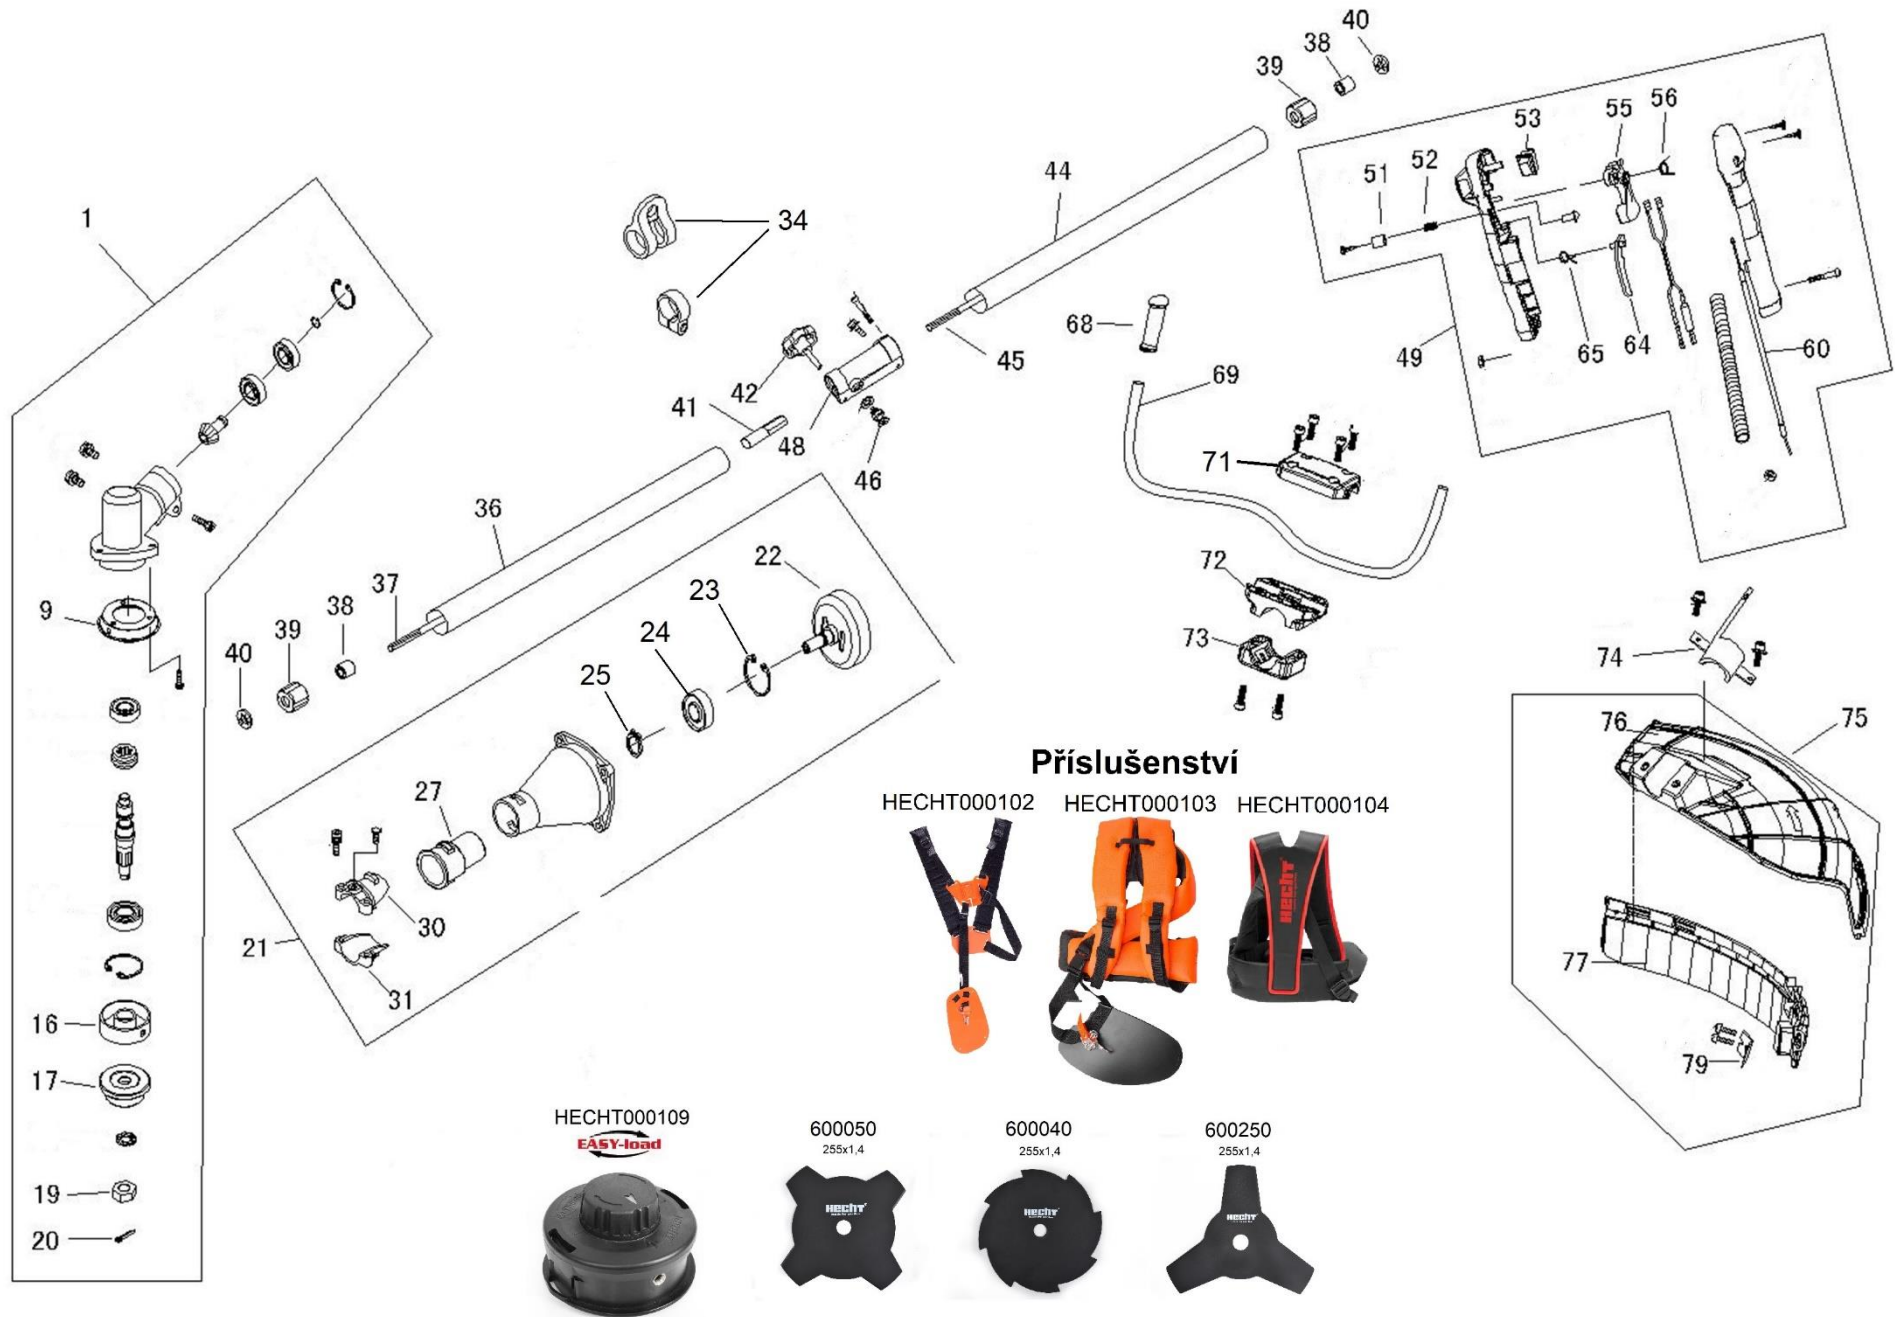

HECHT[®] 128 BTS

made for garden

HECHT[®] 128 BTS

made for garden

Position	Part number	Název	Name
1	135000001	Úhlový převod kompletní	Gearcase assembly
9	135000009	Kryt úhlového převodu	Gearcase cover
16	135000016	Unašeč nástroje	Blade retainer
17	135000017	Podložka nástroje spodní	Blade lower washer
19	152000026	Matice L	Nut L
20	135000020	Závlačka	Cotter pin
21	127BTS021	Skříň spojky kompletní	Clutch case assembly
22	127BTS022	Spojkový zvon	Clutch drum
23	130232	Pojistný kroužek	Circlip
24	142202	Ložisko	Bearing
25	130112	Pojistný kroužek	Circlip
27	133002007	Silenblok	Shock absorber
30	133002010	Horní třmen trubky	Upper bracket
31	133002011	Spodní třmen trubky	Lower bracket
34	133002019	Objímka trubky	Tube sleeve
36	135000036	Spodní tubus	Lower tube
37	135000037	Spodní hřídel	Lower shaft
38	135000038	Pouzdro silenbloku	Tube bushing
39	135000039	Silenblok trubky	Tube shock absorber
40	135000040	Podložka	Lock washer
41	135000041	Spojka hřídelí	Shaft connector
42	133002025	Křídlový šroub	Knob screw
44	127BTS044	Horní tubus	Upper tube
45	127BTS045	Horní hřídel	Upper shaft
46	133002026	Rychlospojka trubky	Locking pin
48	135000048	Spojka trubky	Tube connector
49	135000049	Ovládací madlo kompletní	Control handle assembly
51	135000051	Tlačítko	Button
52	135000052	Pružina	Spring
53	134000074	Vypínač motoru	Engine stop switch
55	135000055	Páčka plynu	Throttle trigger
56	135000056	Pružina páčky plynu	Trigger spring
60	135000060	Bowden plynu	Throttle cable
64	135000064	Dlaňová pojistka	Safety lever
65	135000052	Pružina tlačítka	Safety lever spring
68	135000068	Levé madlo kompletní	Left handle
69	127BTS069	Řídítka	Handlebar