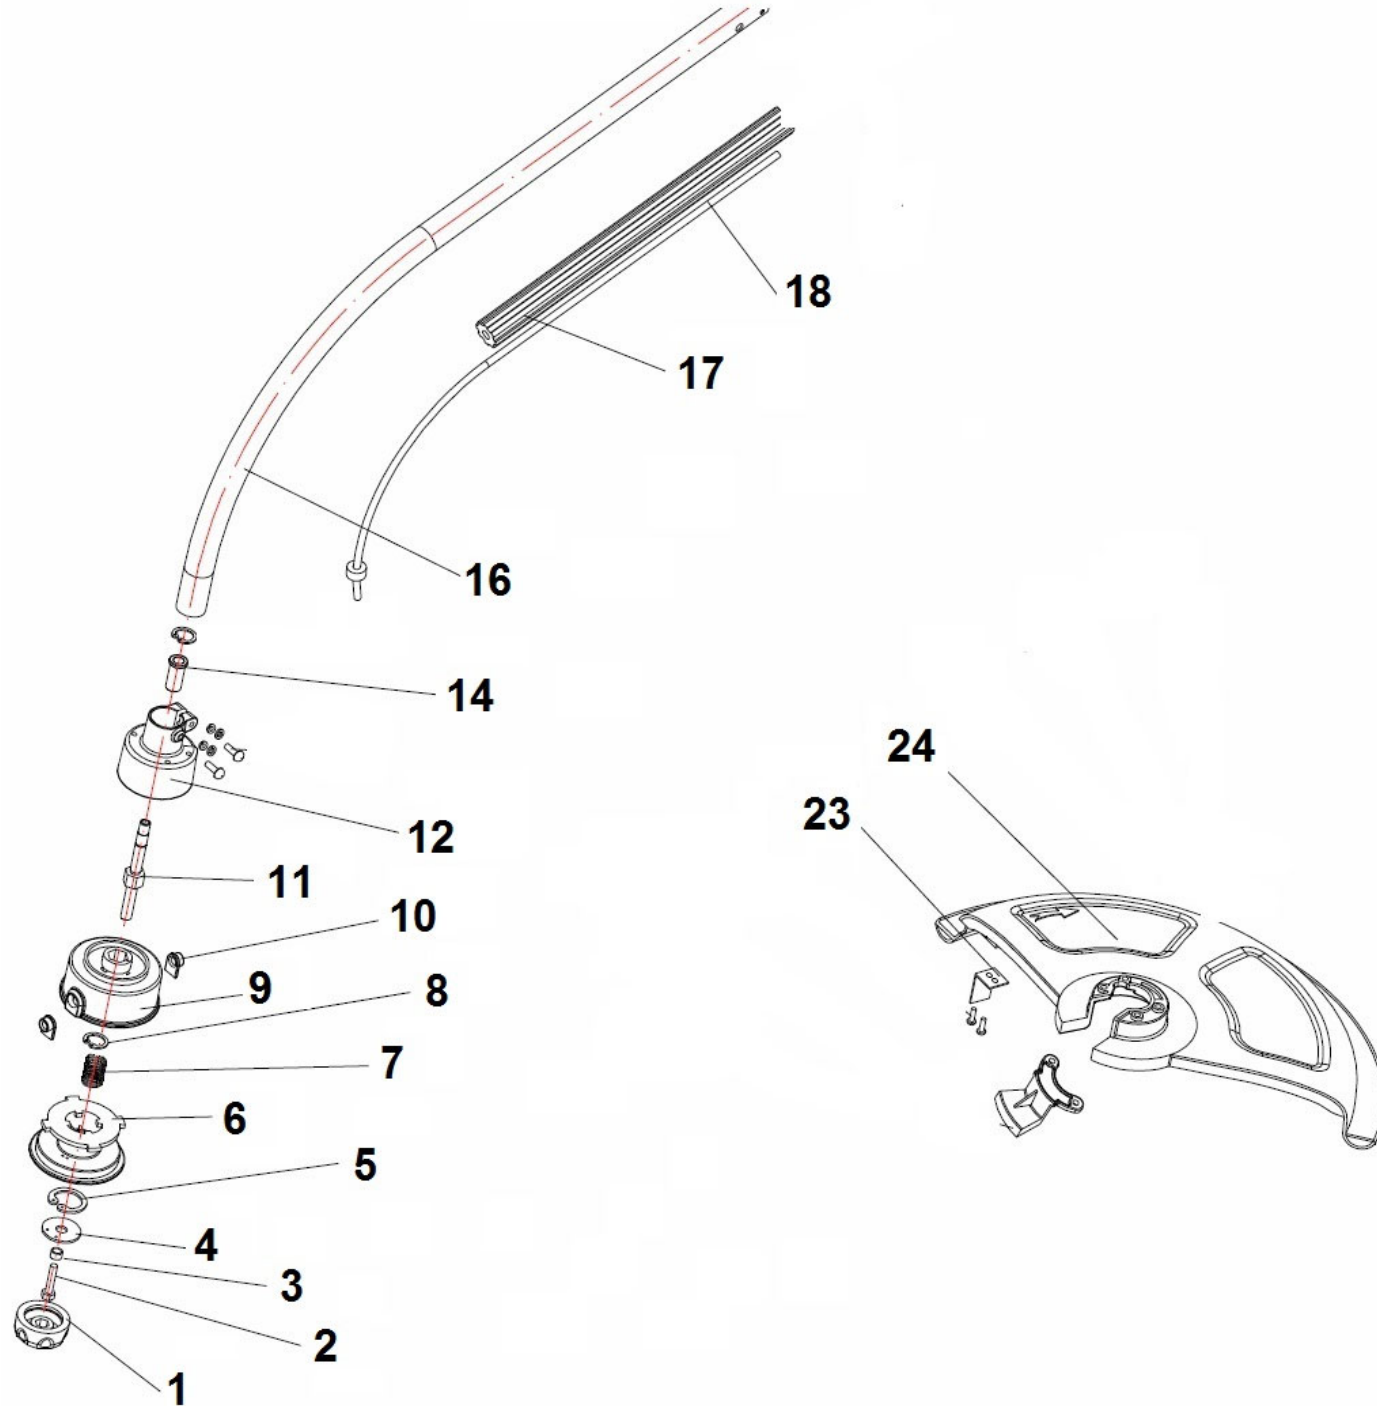

## Příslušenství

HECHT000102 HECHT000103 HECHT000104

Position	Part number	Název	Name
Na tento stroj lze objednat již pouze níže vedené díly / Only below listed spare parts can be ordered			
5	74201005	Spínač	Switch
11	H129911	Držák uhlíku	Carbon brush holder
12	H129912	Uhlík (pár)	Carbon brush (pair)
32-34 38-39	74201083	Horní tubus kompletní	Upper tube assembly
41	123801041	Držák popruhu	Harness holder
43	123801043	Držák popruhu	Harness holder
46	133002025	Křídlový šroub	Knob bolt
48	150309	Ložisko	Bearing
50	74200149	Přední madlo	Front handle
52	123801052	Šroub	Bolt
53	ERS120050	Přední madlo	Front handle

Position	Part number	Název	Name
1-11	74201080	Strunová hlava kompletní	Cutting head assembly
6	13800025	Strunová cívka	String spool
11	H129961	Hřídel	Shaft
14	H129958	Pouzdro	Bushing
18	H129956	Pružná hřídel spodní	Lower flexible shaft
16-19	74201082	Spodní tubus kompletní	Lower tube assembly
23	H129975	Nůž struny	String blade
24	74201084	Kryt sečení	Mowing guard