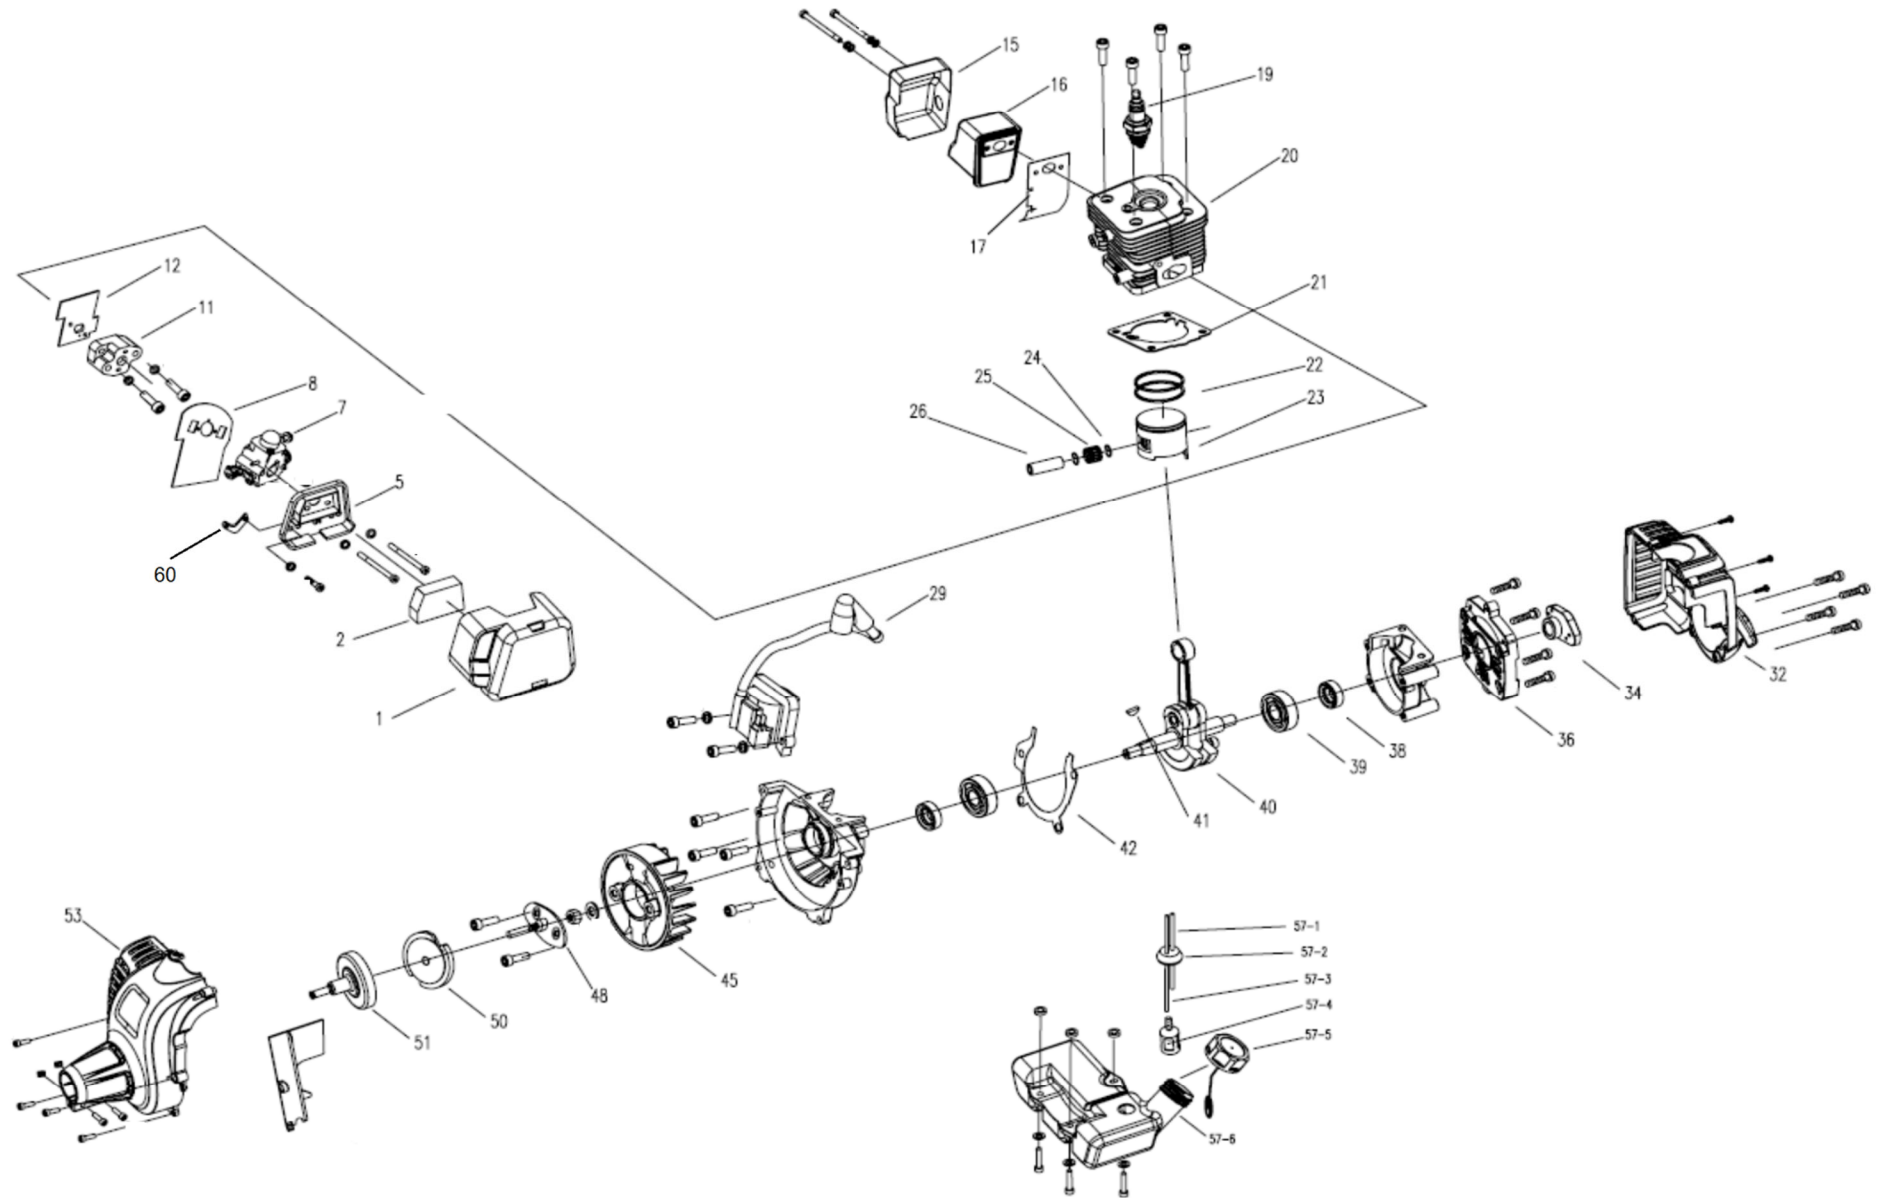

Příslušenství

HECHT000102

HECHT000103

HECHT000104

Position	Part number	Název	Name
Na tento stroj jsou dostupné již pouze níže vedené díly / Only below listed spare parts are available.			
2	124R00002	Horní tubus	Upper pipe
4	124R00004	Strunová hlava	Cutting head
5	124R00005	Kryt sečení kompletní	Mowing guard assembly
5-5	124R00005-05	Nůž struny	String blade
13	124R00013	Silenblok	Rubber sheath
15	124R00015	Ovládací madlo kompletní	Control handle assembly
15-1	124R000151	Ovládací madlo s tubusem	Control handle with tube
Nedodává se jako ND, servisní karta. / Not supplied as SP, service card.			
15-3	124R00015-03	Vypínač motoru	Engine stop switch
15-4	124R00015-04	Bowden plynu	Throttle Cable

HECHT[®] 130 R

made for garden

Position	Part number	Název	Name
7	130R01007	Karburátor	Carburetor
11	130R01011	Příruba karburátoru	Carburetor insulator
12	130R01012	Těsnění příruby karburátoru	Insulator gasket
15	130R01015	Kryt výfuku	Exhaust cover
17	130R01017	Těsnění výfuku	Exhaust gasket
19	A958P	Svíčka zapalování	Spark plug
21	130R01021	Těsnění válce	Cylinder gasket
25	130R01025	Jehlové ložisko	Needle bearing
26	130R01026	Pístní čep	Piston pin
38	939M017	Gufero	Oil seal
39	140101	Ložisko	Bearing
40	130R01040	Kliková hřídel	Crankshaft
42	130R01042	Těsnění klikové skříně	Crankcase gasket
50	130R01050	Spojka kompletní	Clutch assembly
51	124R01028	Spojkový zvon	Clutch drum
53	130R01053	Kryt spojky	Clutch cover
57-1	130R01057-01	Palivová hadička	Fuel pipe
57-3	152001117	Palivová hadička	Fuel pipe
57-4	R14301015-06	Palivový filtr	Fuel filter
57-5	124R01039	Zátka palivové nádrže	Fuel tank cap
60	152001121	Páčka sytiče	Choke lever
61	939M017	Gufero	Oil seal