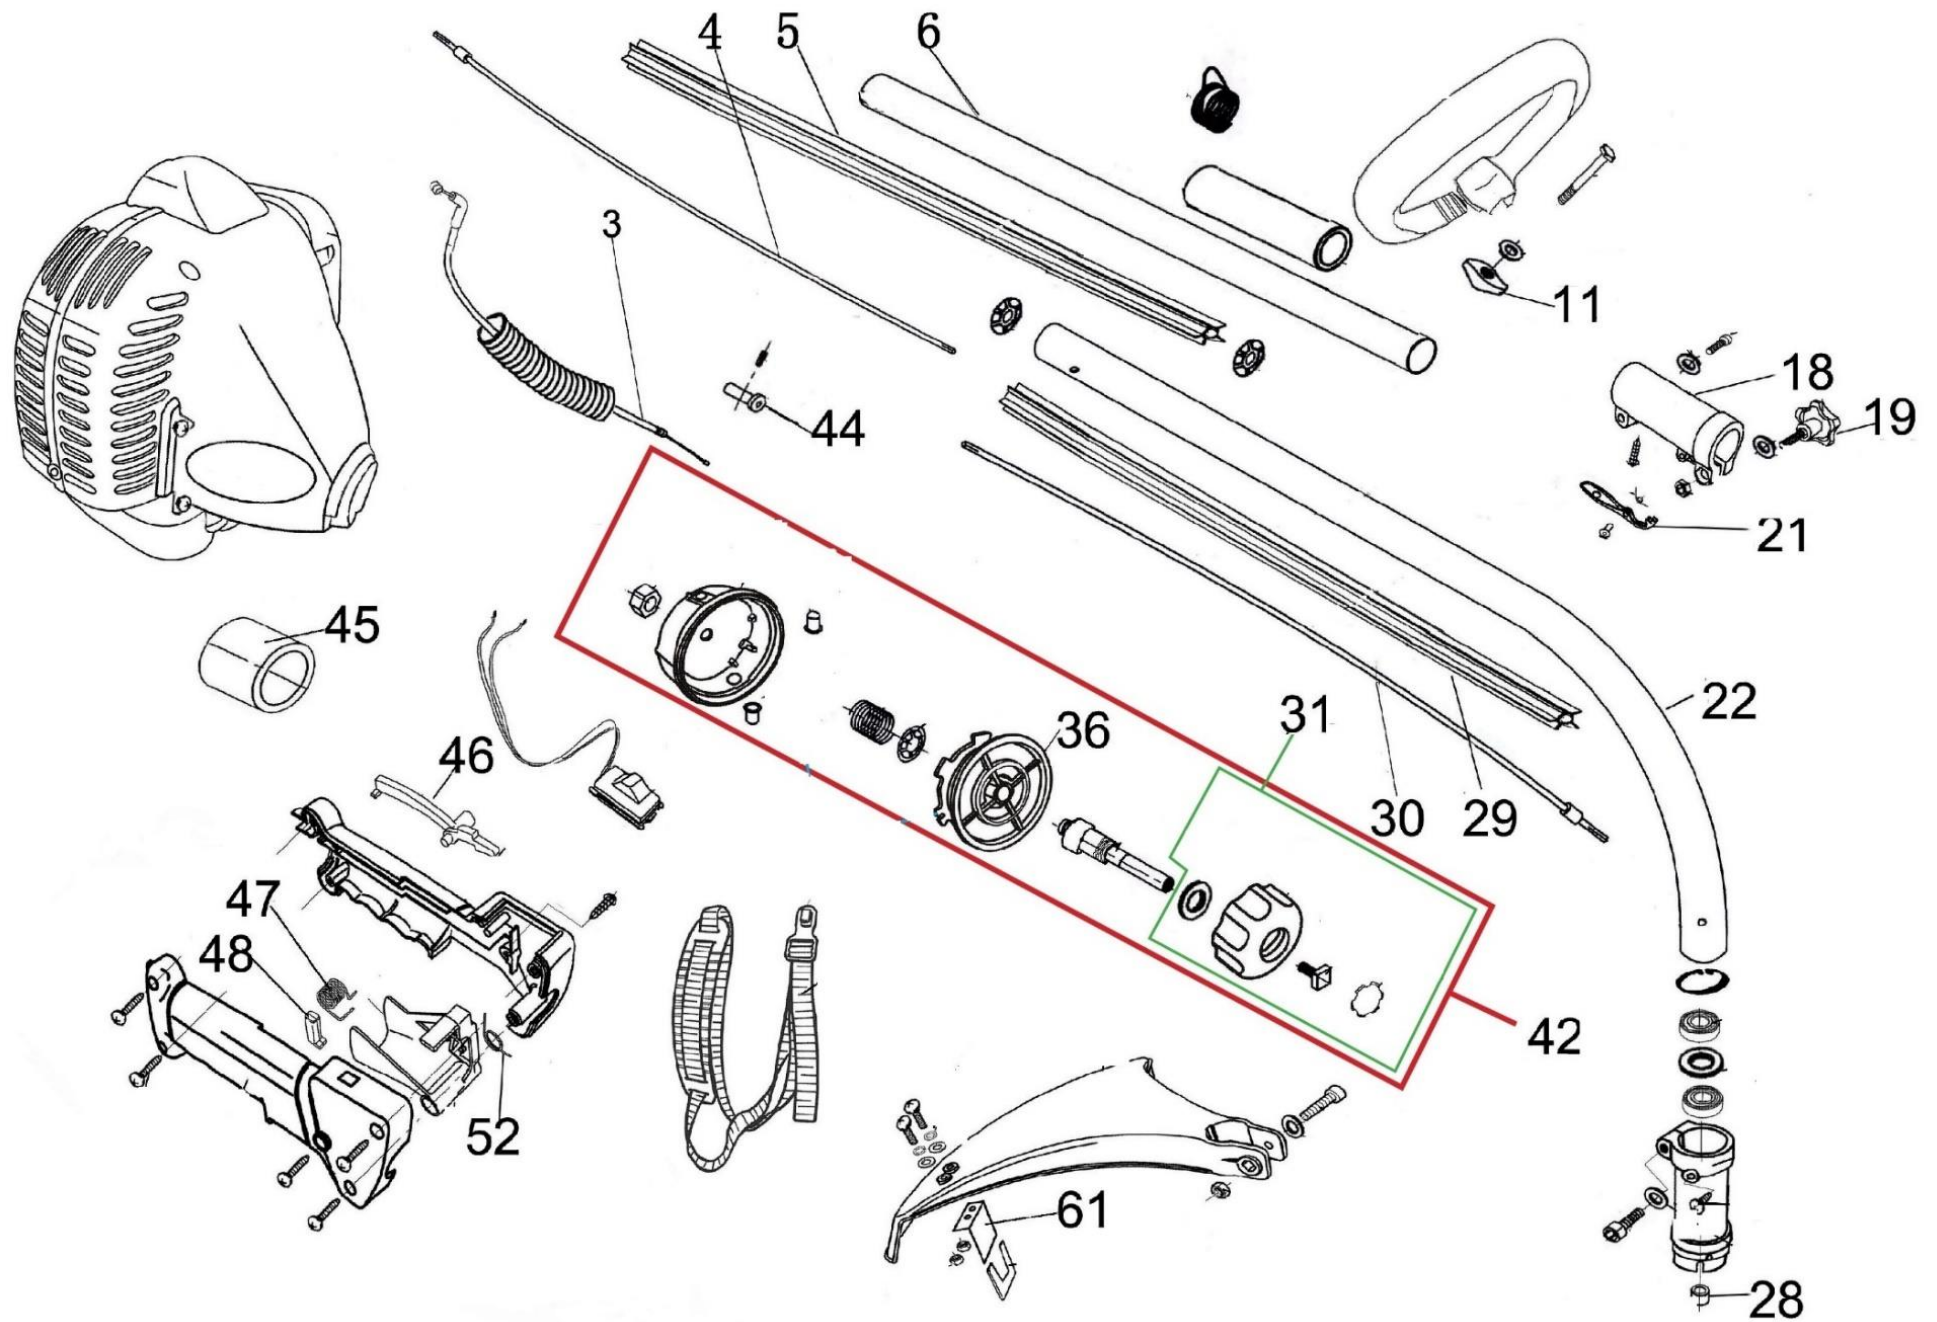

HECHT[®] 130

made for garden

Position	Part number	Název	Name
Na tento stroj jsou dostupné již pouze níže vedené díly / Only below listed spare parts are available.			
3	370400220350	Bowden plynu	Throttle cable
5	341100206600	Nylonové pouzdro horní	Nylon upper pipe
24	149301	Ložisko	Ball bearing
28	350900217070	Pouzdro	Bushing
31	HN13031-34	Dotyk strunové hlavy	Cutting head knob
44	332000211340	Spojka bowdenu	Flexible shaft connector
45	340600263260	Silenblok	Rubber bush
46	341300622342	Dlaňová pojistka	Safety lever
47	331600322340	Pružina	Spring

HECHT[®] 130

made for garden

Position	Part number	Název	Name
9	76106800	Rozeta startéru	Starter idle pulley
13	939M017	Gufero	Oil seal
14	142101	Ložisko	Bearing
15	350200000530	Gufero	Oil seal
16	370100500840	Těsnění klikové skříně	Crankcase gasket
21	E34045	Pružina spojky	Clutch spring
37	142302	Ložisko	Ball bearing
39	330500081540	Spojkový zvon	Clutch drum
40	924601070	Palivová zátka	Fuel tank cap
43	340500003470	Palivová hadička	Fuel tube
47	151001071	Palivový filtr	Fuel filter
52	370100530100	Těsnění výfuku	Muffler gasket
55	350800000790	Woodruffovo pero	Woodruff key
56	350600002610	Pojistka pístního čepu	Piston pin clip
57	350700030100	Pístní čep	Piston pin
60	330200003010	Píst	Piston
61	330300003010	Pístní kroužek	Piston ring
63	300100003010	Válec	Cylinder
64	A958P	Svíčka zapalování	Spark plug
80	133001052	Vzduchový filtr	Air filter
82	350300000560	Šroub s plastovou hlavou	Knob screw