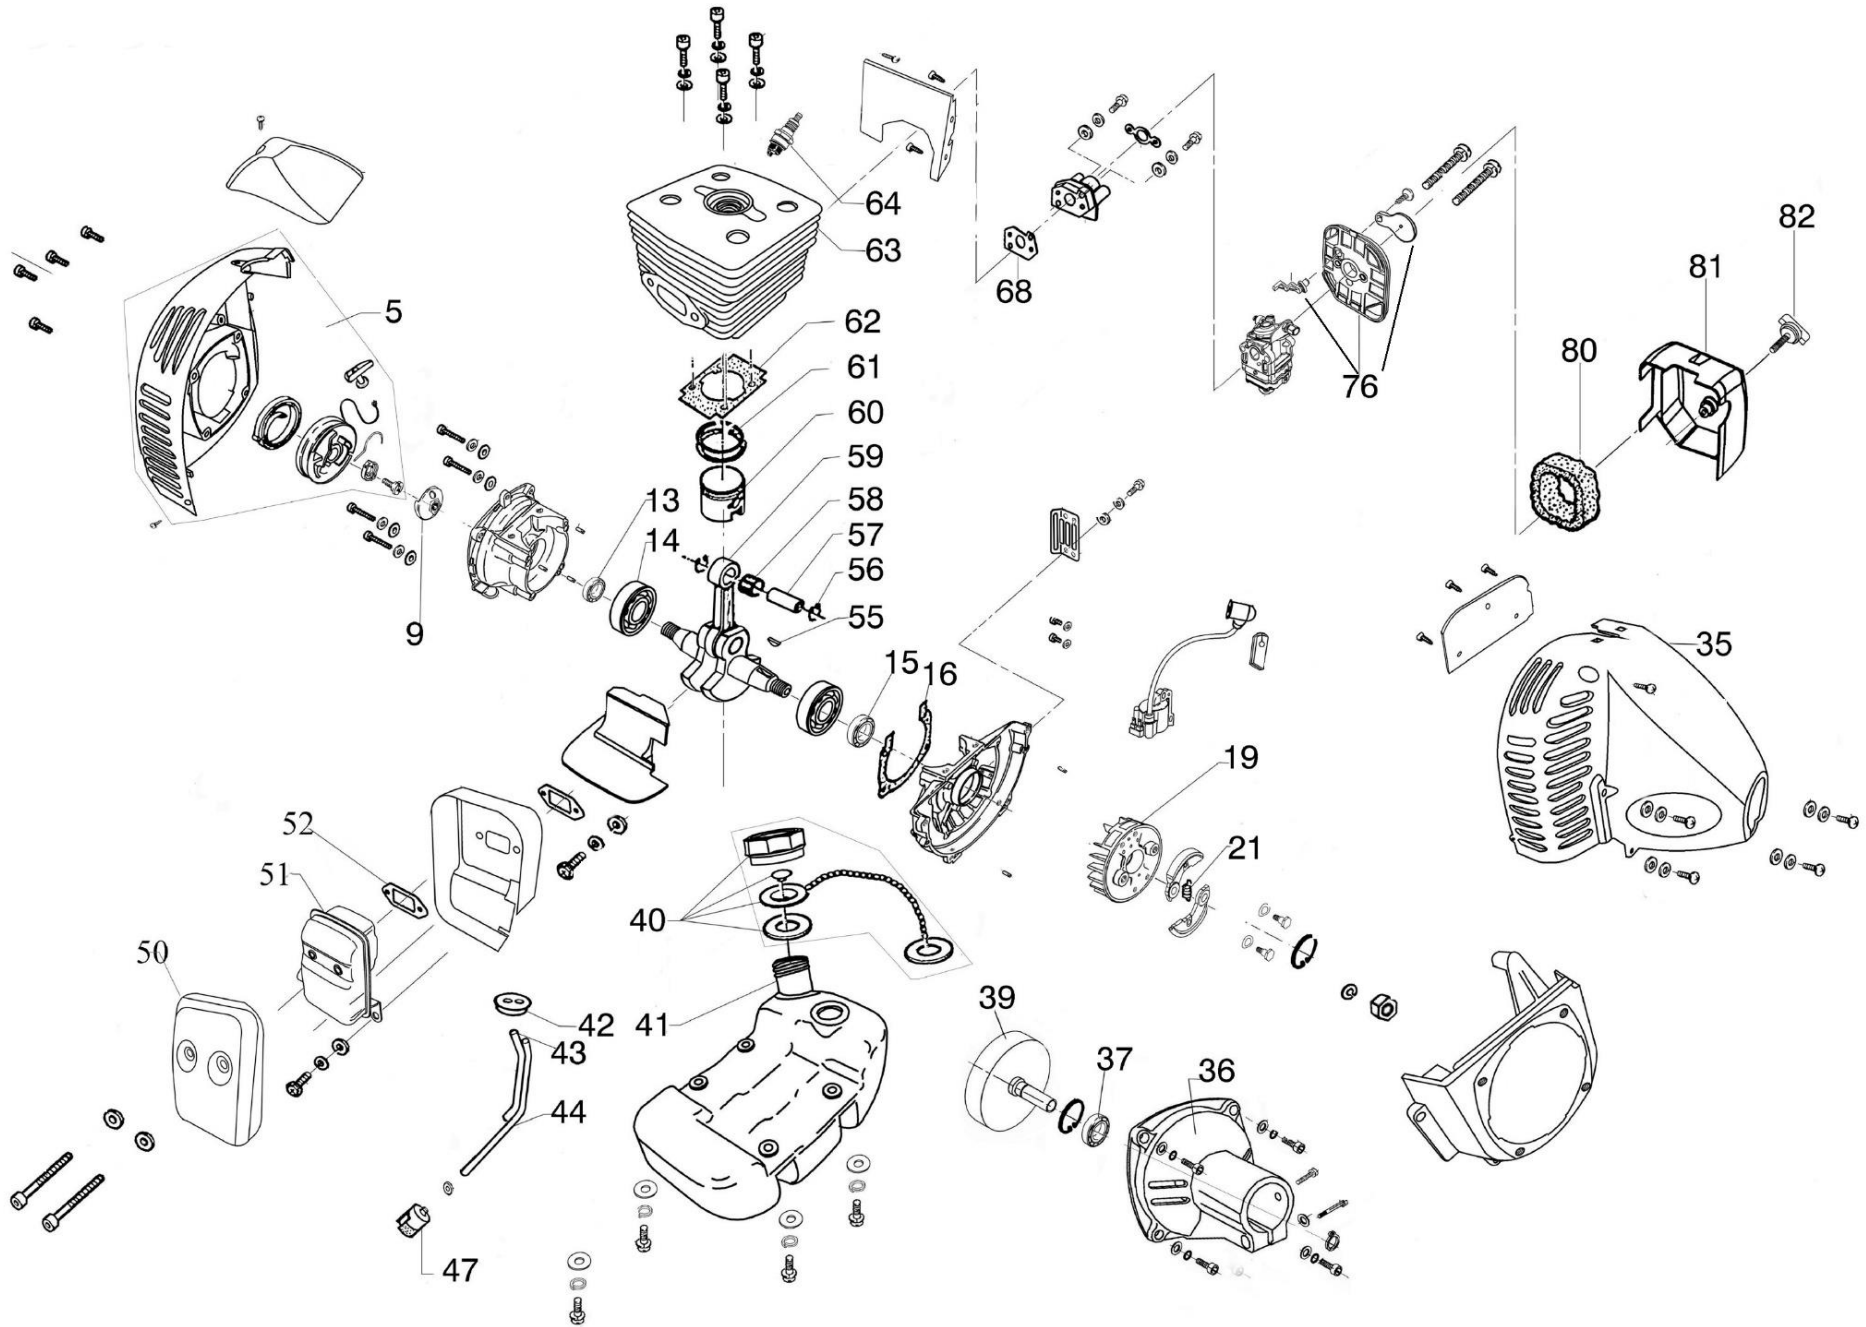

HECHT[®] 130

made for garden

Position	Part number	Název	Name
Na tento stroj jsou dostupné již pouze níže vedené díly / Only below listed spare parts are available.			
3	370400220350	Bowden plynu	Throttle cable
5	341100206600	Nylonové pouzdro horní	Nylon upper pipe
24	149301	Ložisko	Ball bearing
28	350900217070	Pouzdro	Bushing
31	HN13031-34	Dotyk strunové hlavy	Cutting head knob
44	332000211340	Spojka bowdenu	Flexible shaft connector
45	340600263260	Silenblok	Rubber bush
46	341300622342	Dlaňová pojistka	Safety lever
47	331600322340	Pružina	Spring

HECHT[®] 130

made for garden

Position	Part number	Název	Name
9	76106800	Rozeta startéru	Starter idle pulley
13	939M017	Gufero	Oil seal
14	142101	Ložisko	Bearing
15	350200000530	Gufero	Oil seal
16	370100500840	Těsnění klikové skříně	Crankcase gasket
21	E34045	Pružina spojky	Clutch spring
37	142302	Ložisko	Ball bearing
39	330500081540	Spojkový zvon	Clutch drum
40	924601070	Palivová zátka	Fuel tank cap
43	340500003470	Palivová hadička	Fuel tube
47	151001071	Palivový filtr	Fuel filter
52	370100530100	Těsnění výfuku	Muffler gasket
55	350800000790	Woodruffovo pero	Woodruff key
56	350600002610	Pojistka pístního čepu	Piston pin clip
57	350700030100	Pístní čep	Piston pin
60	330200003010	Píst	Piston
61	330300003010	Pístní kroužek	Piston ring
63	300100003010	Válec	Cylinder
64	A958P	Svíčka zapalování	Spark plug
80	133001052	Vzduchový filtr	Air filter
82	350300000560	Šroub s plastovou hlavou	Knob screw