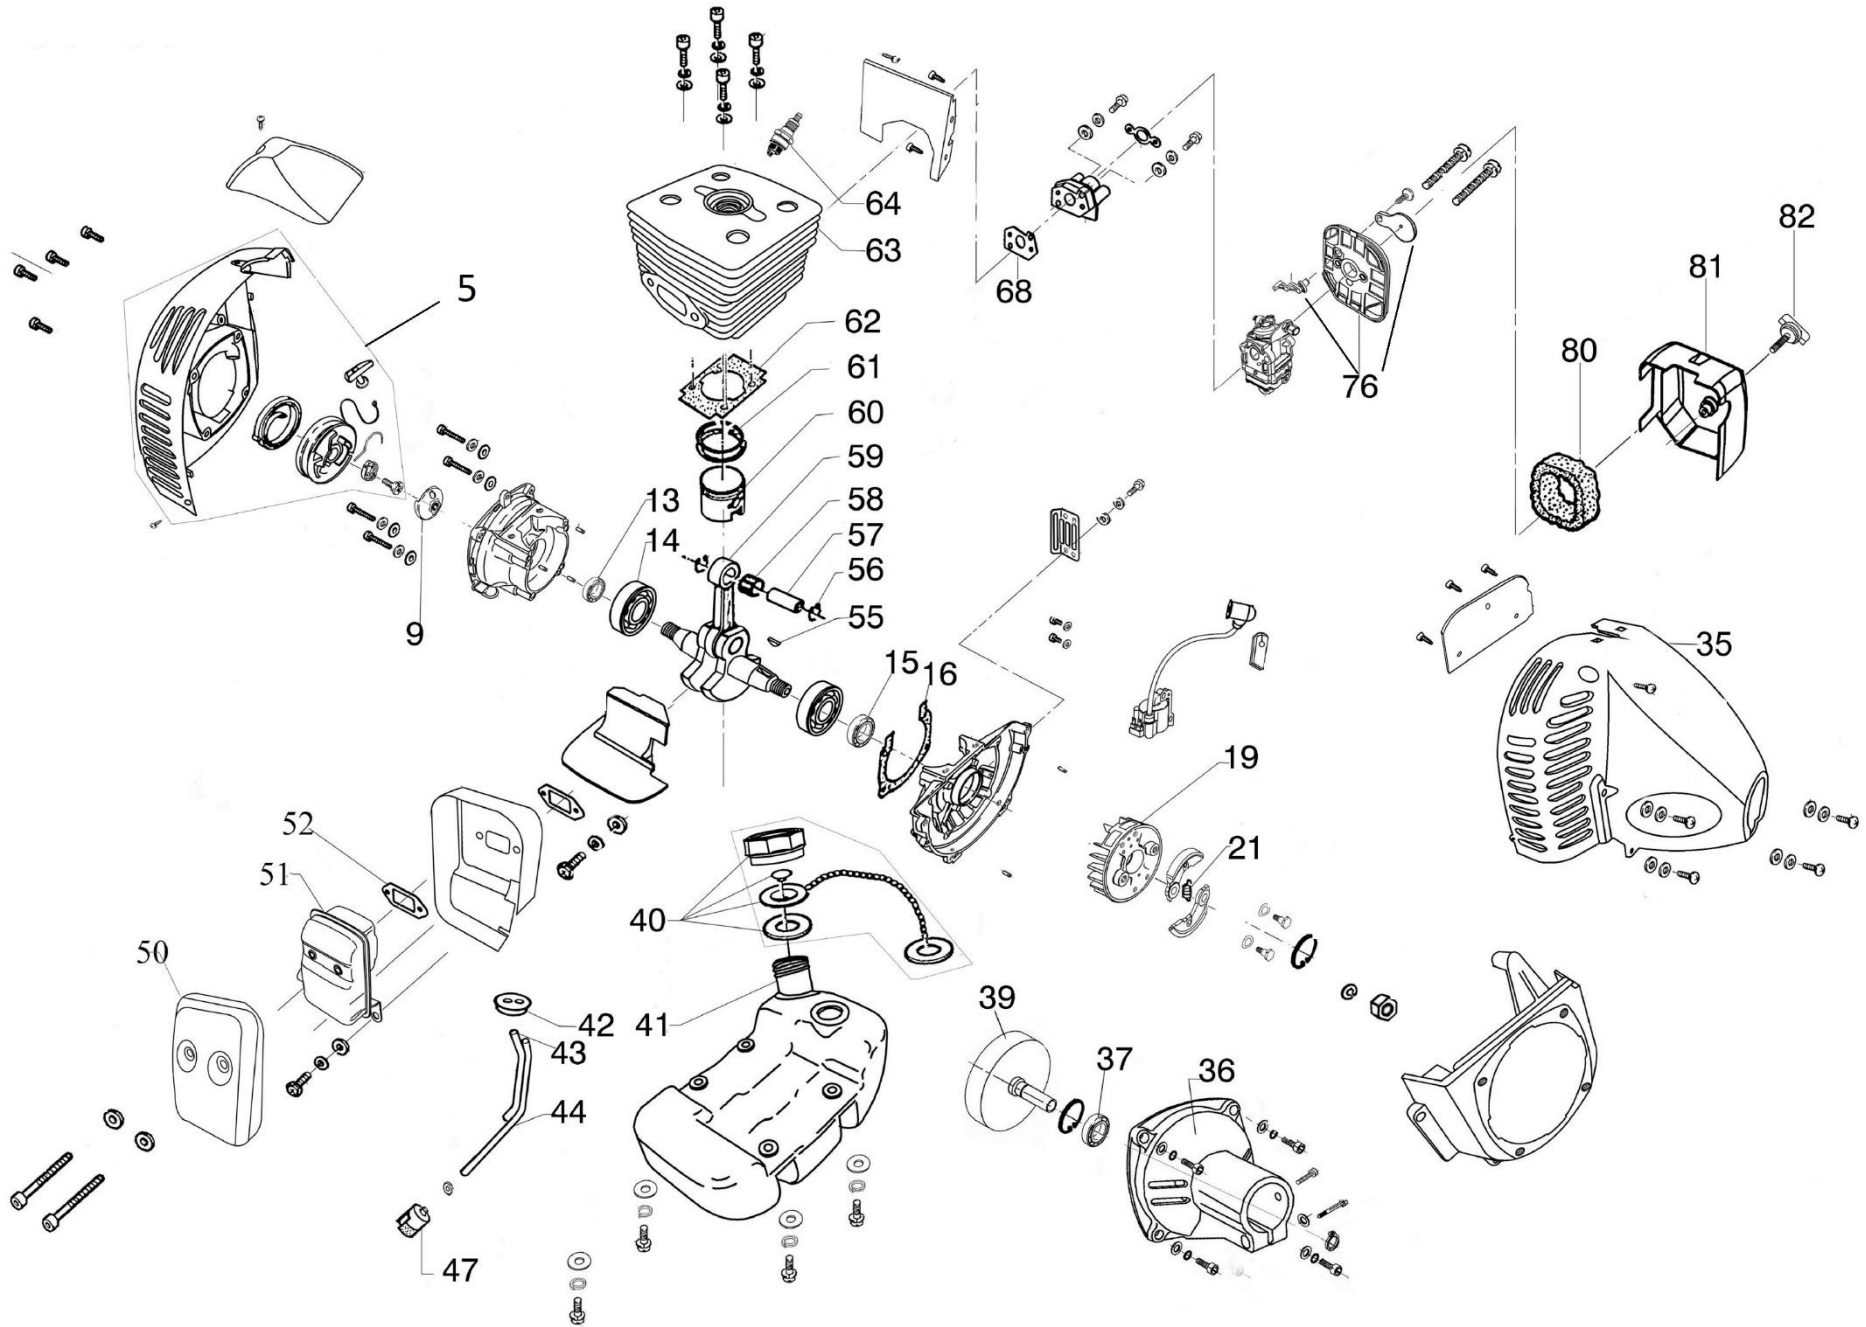

## Příslušenství

HECHT000102

HECHT000103

HECHT000104

Position	Part number	Název	Name
Na tento stroj jsou dostupné již pouze níže vedené díly / Only below listed spare parts are available.			
03	370400220350	Bowden plynu	Throttle cable
05	341100206600	Nylonové pouzdro horní	Nylon pipe

Náhradní díly pro originální strunovou hlavu – Spare parts for original cutting head only.			
25	HN13031-34	Dotyk strunové hlavy	Cutting head knob
29	331600210350	Pružina strunové hlavy	Spring

33	124R00004	Strunová hlava (náhrada)	Cutting head (Replacement)
			

35	149301	Ložisko	Ball bearing
37	340800212450	Hřídel ložiskové skříňě	Shaft
44	332000211340	Spojka bowdenu	Flexible shaft connector
45	340600263260	Silenblok	Rubber bush
46	341300622342	Dlaňová pojistka	Safety lever
47	331600322340	Pružina	Spring

# HECHT<sup>®</sup> 130

made for garden

Position	Part number	Název	Name
9	76106800	Rozeta startéru	Starter idle pulley
13	939M017	Gufero	Oil seal
14	142101	Ložisko	Bearing
15	350200000530	Gufero	Oil seal
16	370100500840	Těsnění klikové skříně	Crankcase gasket
21	E34045	Pružina spojky	Clutch spring
37	142302	Ložisko	Ball bearing
39	330500081540	Spojkový zvon	Clutch drum
40	924601070	Palivová zátka	Fuel tank cap
43	340500003470	Palivová hadička	Fuel tube
47	151001071	Palivový filtr	Fuel filter
52	370100530100	Těsnění výfuku	Muffler gasket
55	350800000790	Woodruffovo pero	Woodruff key
56	350600002610	Pojistka pístního čepu	Piston pin clip
57	350700030100	Pístní čep	Piston pin
60	330200003010	Píst	Piston
61	330300003010	Pístní kroužek	Piston ring
63	300100003010	Válec	Cylinder
64	A958P	Svíčka zapalování	Spark plug
80	133001052	Vzduchový filtr	Air filter
82	350300000560	Šroub s plastovou hlavou	Knob screw