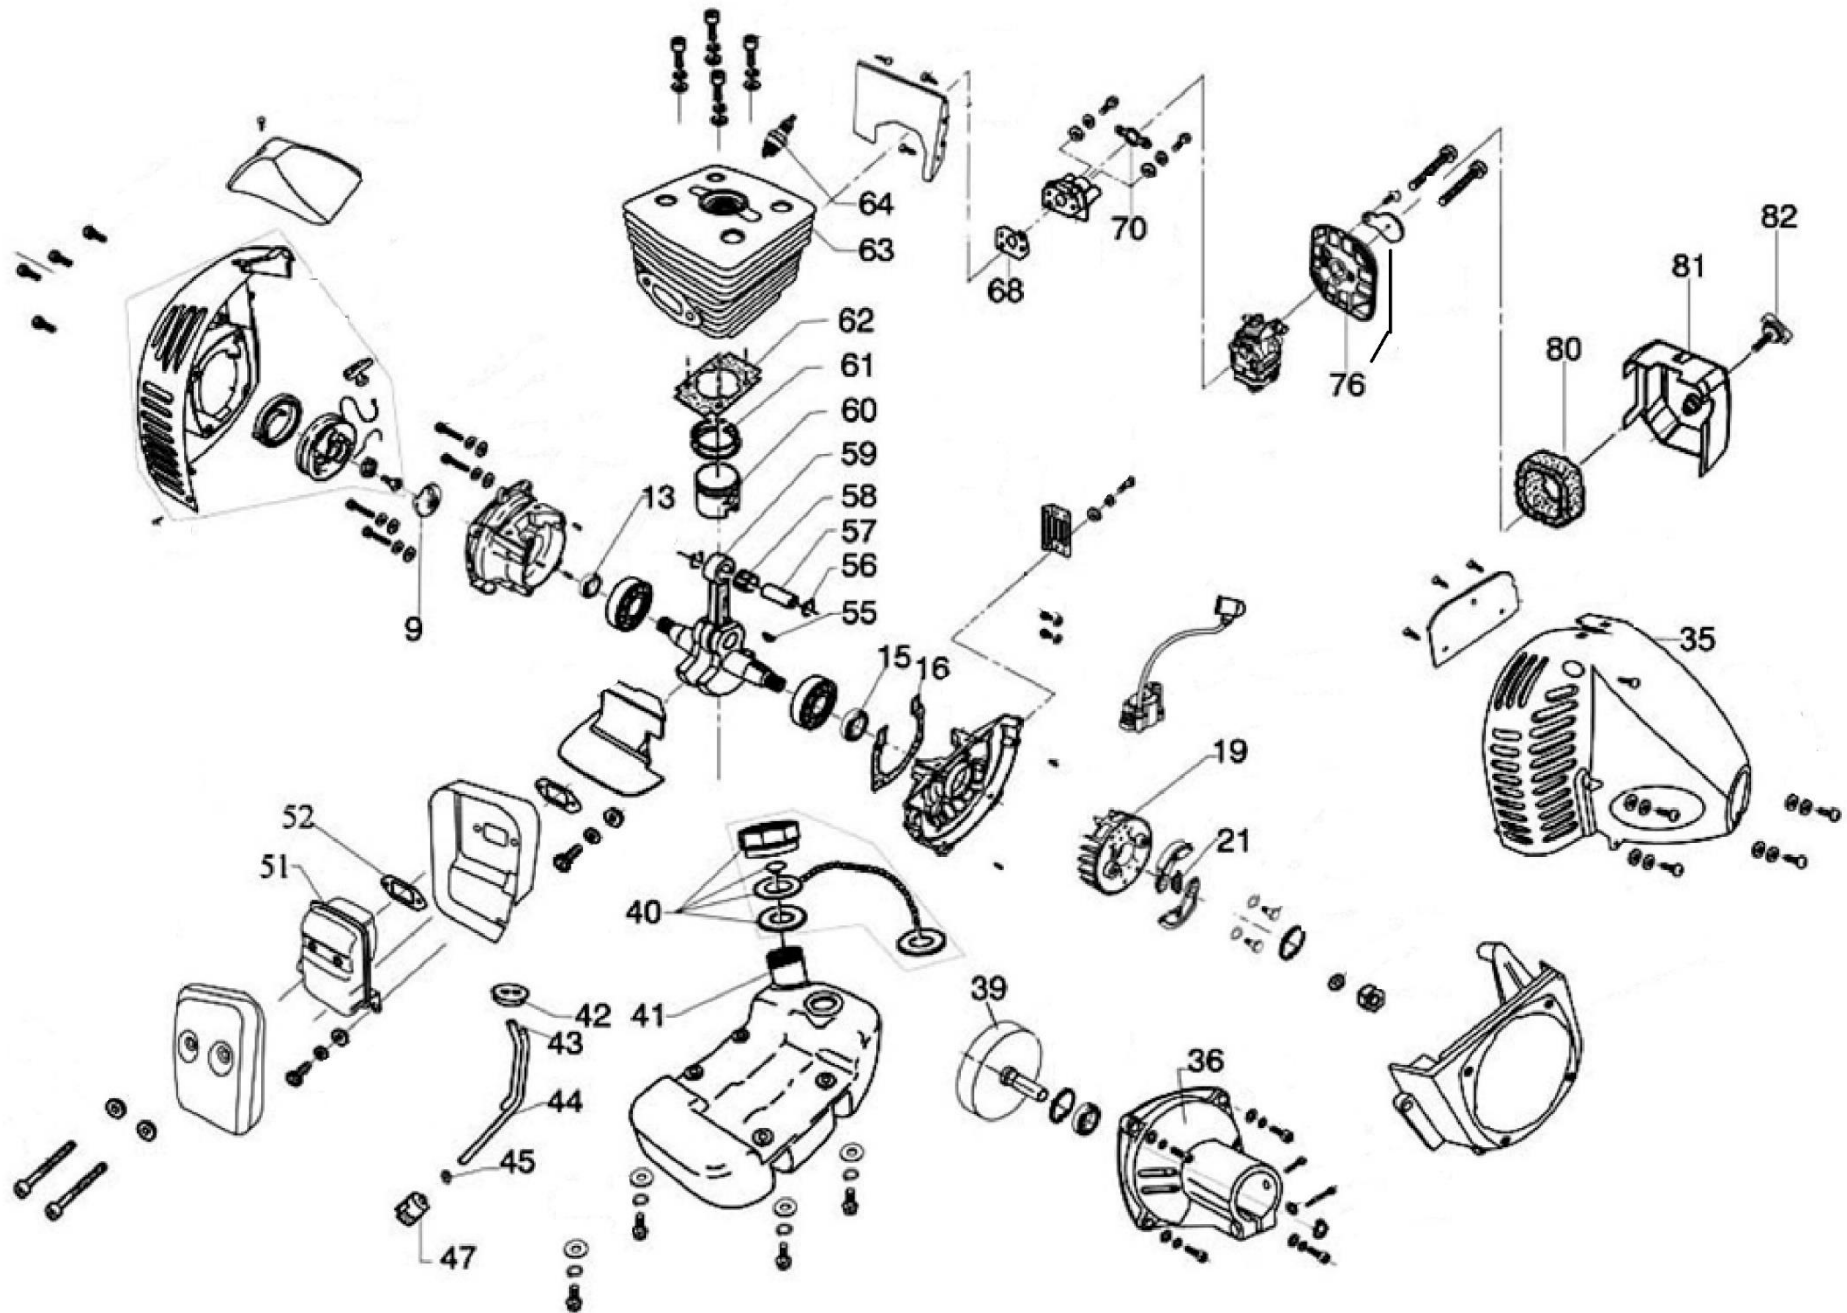

HECHT[®] 132

made for garden

Příslušenství

HECHT000102 HECHT000103 HECHT000104

HECHT000109

EASY-load

600050
255x1,4

600040
255x1,4

600250
255x1,4

Position	Part number	Název	Name
Na tento stroj jsou dostupné již pouze níže vedené díly / Only below listed spare parts are available.			
8	332500310210	Třmen řídítek horní	Handlebar upper bracket
11	340600225480	Silenblok	Rubber pad
16	332000214890	Tubus	Tube
18	350110007140	Pouzdro silenbloku	Tube bushing
30	331600321340	Pružina	Spring
31	341300622344	Dlaňová pojistka	Safety lever
35	133003030	Držák krytu sečení	Mowing guard bracket
36	133003032	Kryt sečení kompletní	Mowing guard assembly
40	133003037	Přídavný kryt sečení	Additional mowing guard
41	133003039	Nůž struny	String blade
46	152000023	Unašeč nástroje horní	Upper washer
47	152000024	Podložka nástroje spodní	Blade lower washers
48	152000025	Miska	Dish washer
49	152000026	Matice	Nut

HECHT[®] 132

made for garden

Position	Part number	Název	Name
9	76106800	Miska startéru	Starter pulley
13	939M017	Gufero	Oil seal
15	350200000530	Gufero	Oil seal
16	370100500840	Těsnění klikové skříně	Crankcase gasket
40	924601070	Palivová zátka	Fuel tank cap
43	340500003470	Palivová hadička	Fuel tube
47	151001071	Palivový filtr	Fuel filter
52	370100530100	Těsnění výfuku	Muffler gasket
55	350800000790	Woodruffovo pero	Woodruff Key
56	350600002610	Pojistka pístního čepu	Piston pin clip
57	350700030100	Pístní čep	Piston pin
60	330200003210	Píst	Piston
63	300100003210	Válec	Cylinder
64	A958P	Svíčka zapalování	Spark plug
80	133001052	Vzduchový filtr	Air filter
82	350300000560	Šroub krytu vzduchového filtru	Bolt