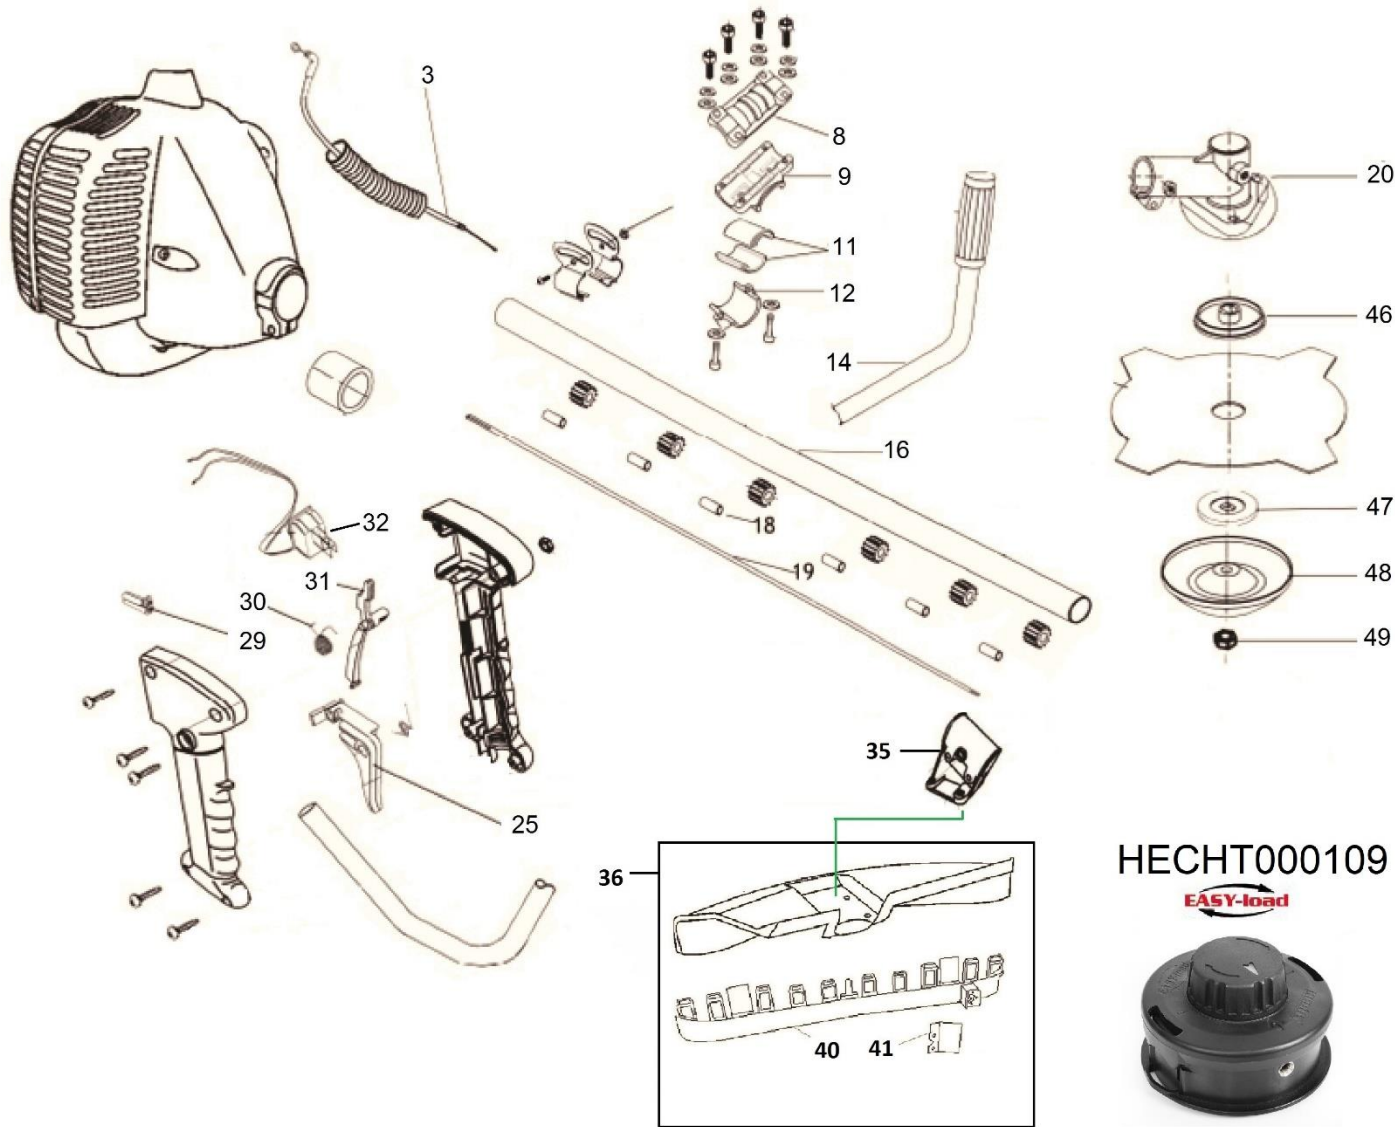

HECHT[®] 132

made for garden

Příslušenství

HECHT000102 HECHT000103 HECHT000104

HECHT000109

EASY-load

600050
255x1,4

600040
255x1,4

600250
255x1,4

Position	Part number	Název	Name
Na tento stroj jsou dostupné již pouze níže vedené díly / Only below listed spare parts are available.			
8	332500310210	Třmen řídítek horní	Handlebar upper bracket
11	340600225480	Silenblok	Rubber pad
16	332000214890	Tubus	Tube
18	350110007140	Pouzdro silenbloku	Tube bushing
30	331600321340	Pružina	Spring
31	341300622344	Dlaňová pojistka	Safety lever
35	133003030	Držák krytu sečení	Mowing guard bracket
36	133003032	Kryt sečení kompletní	Mowing guard assembly
40	133003037	Přídavný kryt sečení	Additional mowing guard
41	133003039	Nůž struny	String blade
46	152000023	Unašeč nástroje horní	Upper washer
47	152000024	Podložka nástroje spodní	Blade lower washers
48	152000025	Miska	Dish washer
49	152000026	Matice	Nut

HECHT[®] 132

made for garden

Position	Part number	Název	Name
9	76106800	Miska startéru	Starter pulley
13	939M017	Gufero	Oil seal
15	350200000530	Gufero	Oil seal
16	370100500840	Těsnění klikové skříně	Crankcase gasket
40	924601070	Palivová zátka	Fuel tank cap
43	340500003470	Palivová hadička	Fuel tube
47	151001071	Palivový filtr	Fuel filter
52	370100530100	Těsnění výfuku	Muffler gasket
55	350800000790	Woodruffovo pero	Woodruff Key
56	350600002610	Pojistka pístního čepu	Piston pin clip
57	350700030100	Pístní čep	Piston pin
60	330200003210	Píst	Piston
63	300100003210	Válec	Cylinder
64	A958P	Svíčka zapalování	Spark plug
80	133001052	Vzduchový filtr	Air filter
82	350300000560	Šroub krytu vzduchového filtru	Bolt