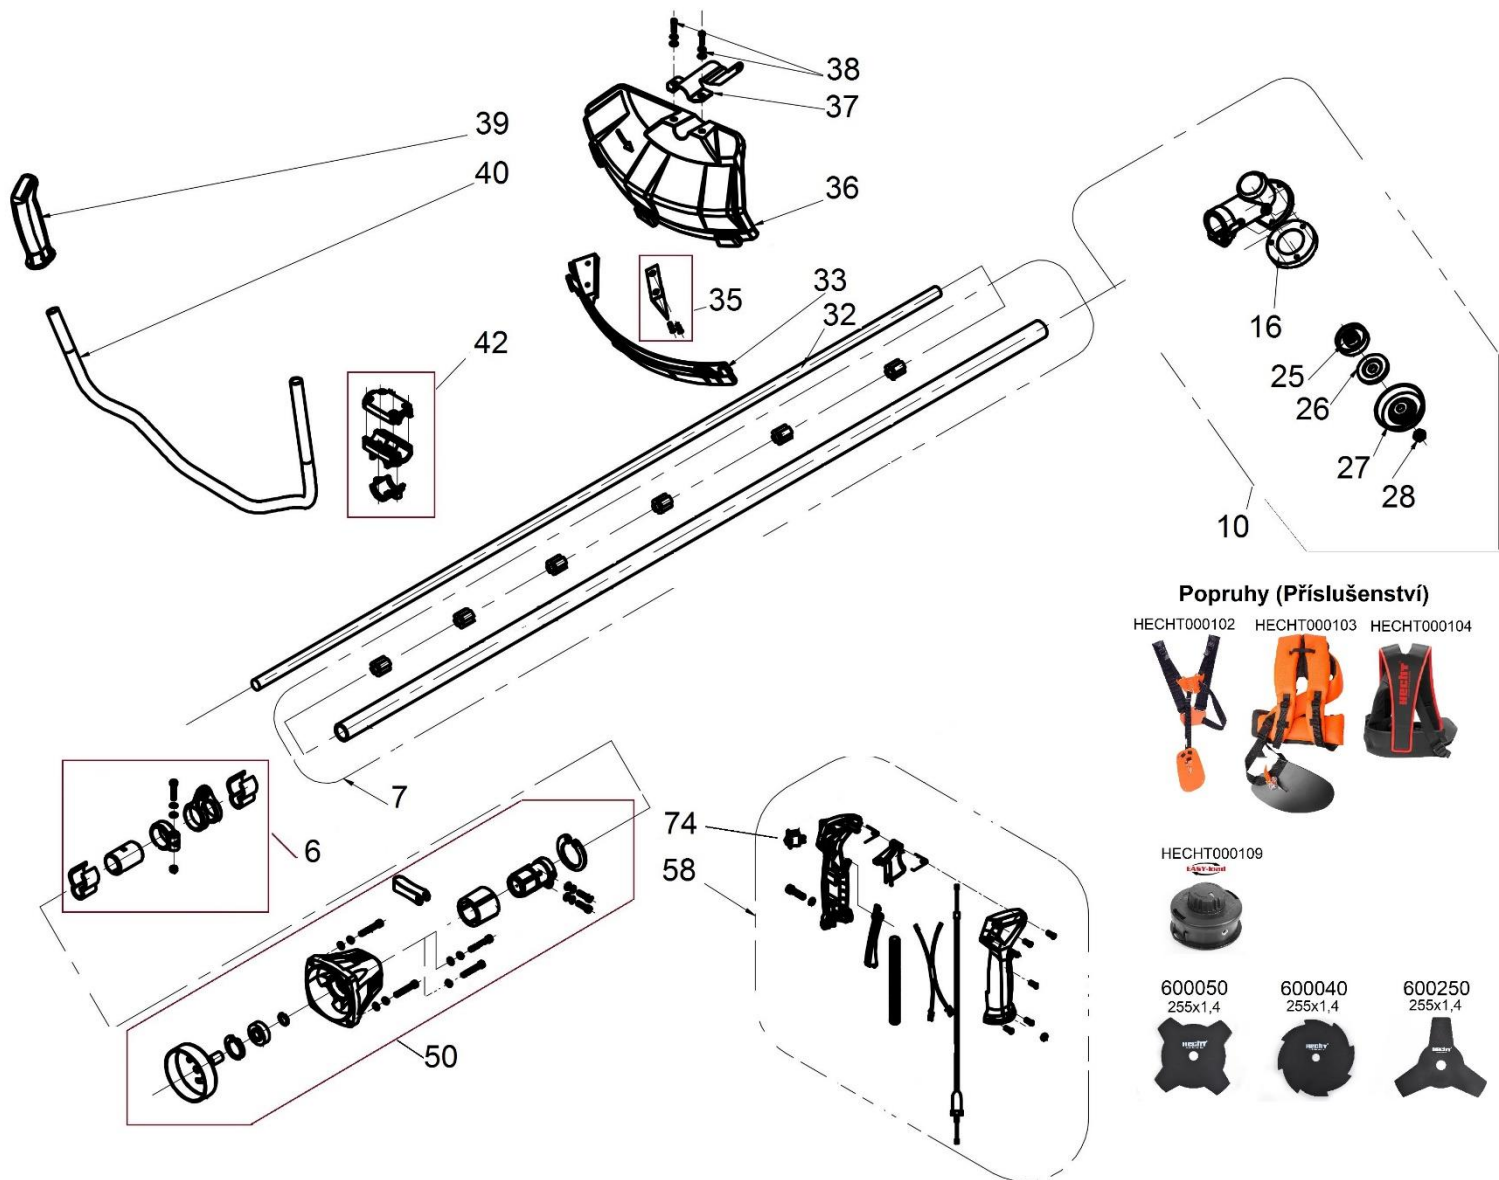

HECHT[®] 134 R

made for garden

Popruhy (Příslušenství)

HECHT000102 HECHT000103 HECHT000104

HECHT000109

600050
255x1,4

600040
255x1,4

600250
255x1,4

Position	Part number	Název	Name
6	134000006	Úchyt popruhu	Harness holder
7	134000007	Tubus se silenbloky	Tube with rubber bushings
10	134000010	Úhlový převod	Gearcase assembly
16	134000016	Kryt úhlového převodu	Gearcase cover
25	134000025	Unašeč nástroje	Blade retainer
26	134000026	Spodní podložka nástroje	Blade lower washer
27	134000027	Miska nástroje	Dish washer
28	152000026	Matice	Nut
32	134000032	Hřídel	Shaft
33	134000033	Přídavný kryt sečení	Mowing auxiliary cover
35	134000035	Nůž struny	String blade
36	134000036	Kryt sečení	Mowing cover
37	134000037	Držák krytu sečení	Mowing cover holder
38	100303017	Šroub	Bolt
39	134000039	Levé madlo	Left handle
40	134000040	Řidítka	Handlebar
42	134000042	Třmen řidítek	Handlebar clamp
50	134000050	Skříň spojky	Clutch case
58	134000058	Ovládací madlo kompletní	Control handle assembly
74	134000074	Vypínač motoru	Engine stop switch

HECHT[®] 134 R

made for garden

Position	Part number	Název	Name
A-1	100302013	Šroub	Bolt
A-2	134000080	Ventilové víko	Cylinder head cover
A-3	134000081	Těsnění ventilového víka	Cylinder head cover gasket
A-4	134000082	Hadička	Tube with clip
B-1	Nedostupné	Válec	Cylinder
B-2	Nedostupné	Spodní díl skříně	Crankcase middle
B-4	134000087	Boční víko skříně	Cylinder side cover
B-5	134000088	Těsnění bočního víka	Cylinder side cover gasket
B-6	Nedostupné	Spodní víko skříně	Crankcase bottom cover
B-7	134000090	Těsnění spodního víka	Crankcase bottom cover gasket
B-9	Nedostupné	Olejová hadička	Oil suction pipe with nozzle
B-11	Nedostupné	Vložka membrány	Membrane plate
B-12	Nedostupné	Membrána	Membrane
B-14	134000096	Olejová měrka	Oil dipstick
B-16	134000098	Ventilek	Air valve
B-17	100302032	Šroub	Bolt
B-18	100302017	Šroub	Bolt
C-5	Nedostupné	Vahadlo ventilu set	Valve rocker assembly
C-4	Nedostupné	Vačka s hřídelkou	Cam with shaft