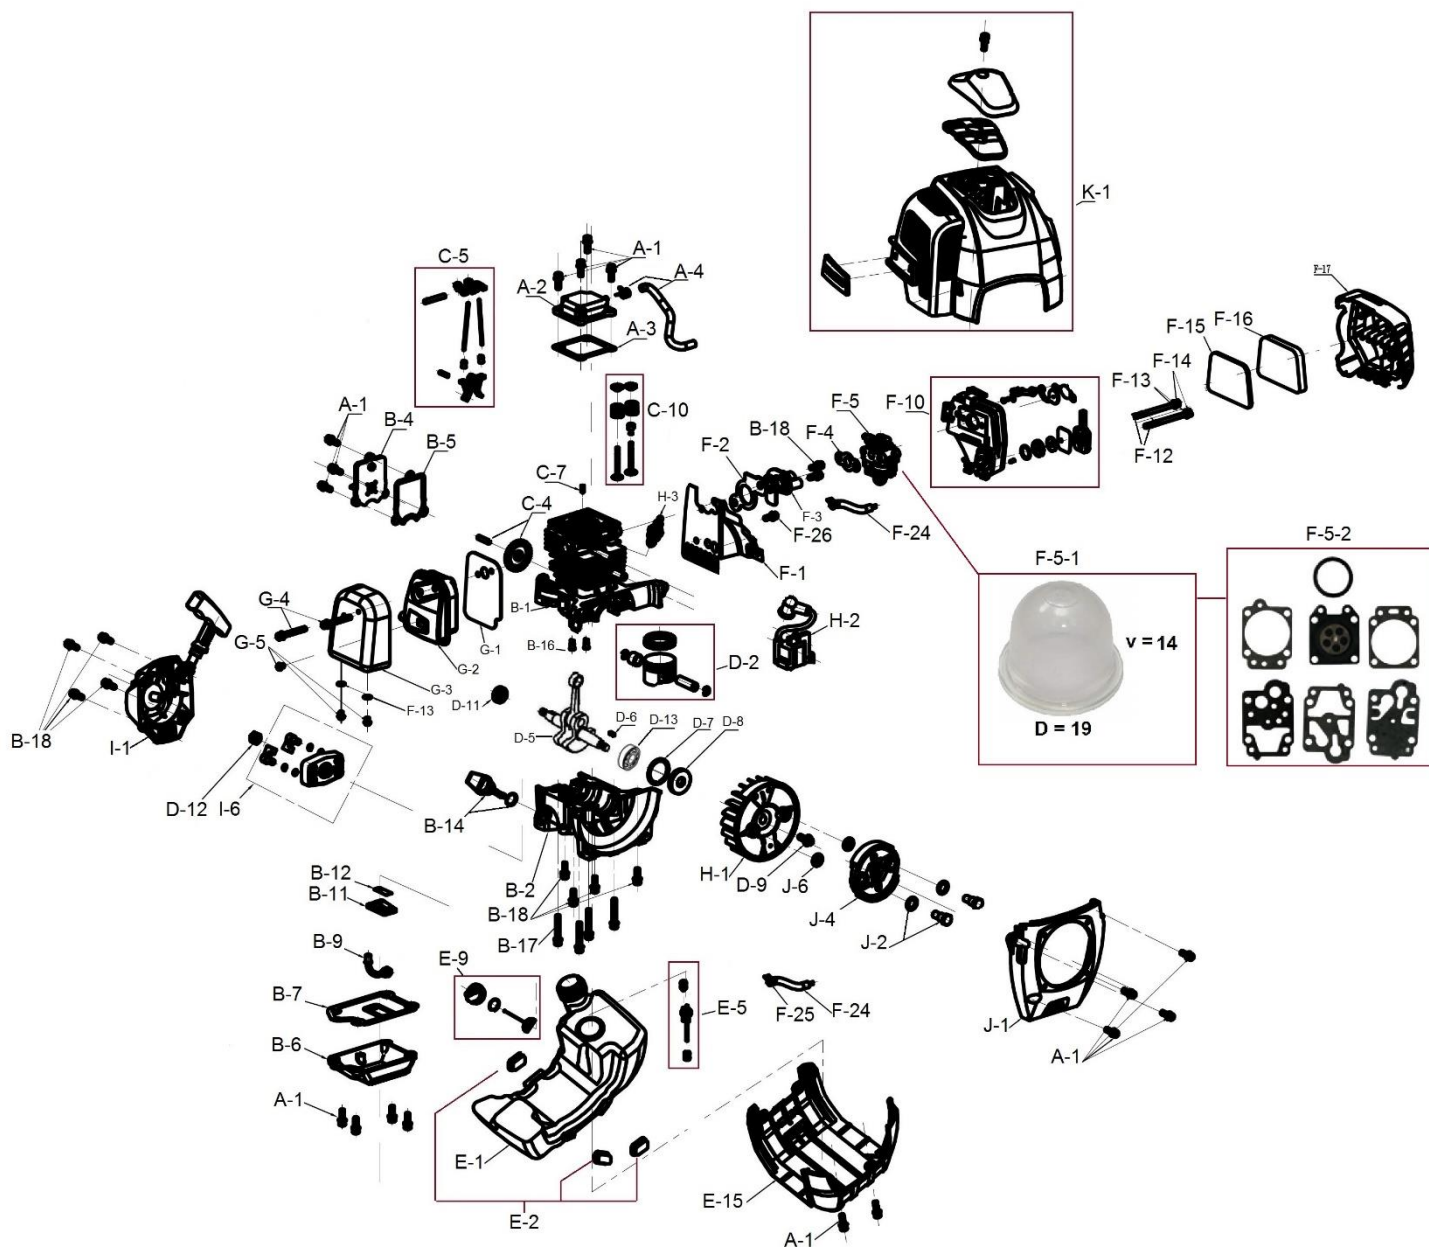

Position	Part number	Název	Name
6	134000006	Úchyt popruhu	Harness holder
7	134000007	Tubus se silenbloky	Tube with rubber bushings
10	134000010	Úhlový převod	Gearcase assembly
16	134000016	Kryt úhlového převodu	Gearcase cover
25	134000025	Unašeč nástroje	Blade retainer
26	134000026	Spodní podložka nástroje	Blade lower washer
27	134000027	Miska nástroje	Dish washer
28	152000026	Matice	Nut
32	134000032	Hřídel	Shaft
33	134000033	Přídavný kryt sečení	Mowing auxiliary cover
35	134000035	Nůž struny	String blade
36	134000036	Kryt sečení	Mowing cover
37	134000037	Držák krytu sečení	Mowing cover holder
38	100303017	Šroub	Bolt
39	134000039	Levé madlo	Left handle
40	134000040	Řidítka	Handlebar
42	134000042	Třmen řidítek	Handlebar clamp
50	134000050	Skříň spojky	Clutch case
58	134000058	Ovládací madlo kompletní	Control handle assembly
74	134000074	Vypínač motoru	Engine stop switch

HECHT[®] 134 R

made for garden

Position	Part number	Název	Name
A-1	100302013	Šroub	Bolt
A-2	134000080	Ventilové víko	Cylinder head cover
A-3	134000081	Těsnění ventilového víka	Cylinder head cover gasket
A-4	134000082	Hadička	Tube with clip
B-1	Nedostupné	Válec	Cylinder
B-2	Nedostupné	Spodní díl skříně	Crankcase middle
B-4	134000087	Boční víko skříně	Cylinder side cover
B-5	134000088	Těsnění bočního víka	Cylinder side cover gasket
B-6	Nedostupné	Spodní víko skříně	Crankcase bottom cover
B-7	134000090	Těsnění spodního víka	Crankcase bottom cover gasket
B-9	Nedostupné	Olejová hadička	Oil suction pipe with nozzle
B-11	Nedostupné	Vložka membrány	Membrane plate
B-12	Nedostupné	Membrána	Membrane
B-14	134000096	Olejová měrka	Oil dipstick
B-16	134000098	Ventilek	Air valve
B-17	100302032	Šroub	Bolt
B-18	100302017	Šroub	Bolt
C-5	Nedostupné	Vahadlo ventilu set	Valve rocker assembly
C-4	Nedostupné	Vačka s hřídelkou	Cam with shaft