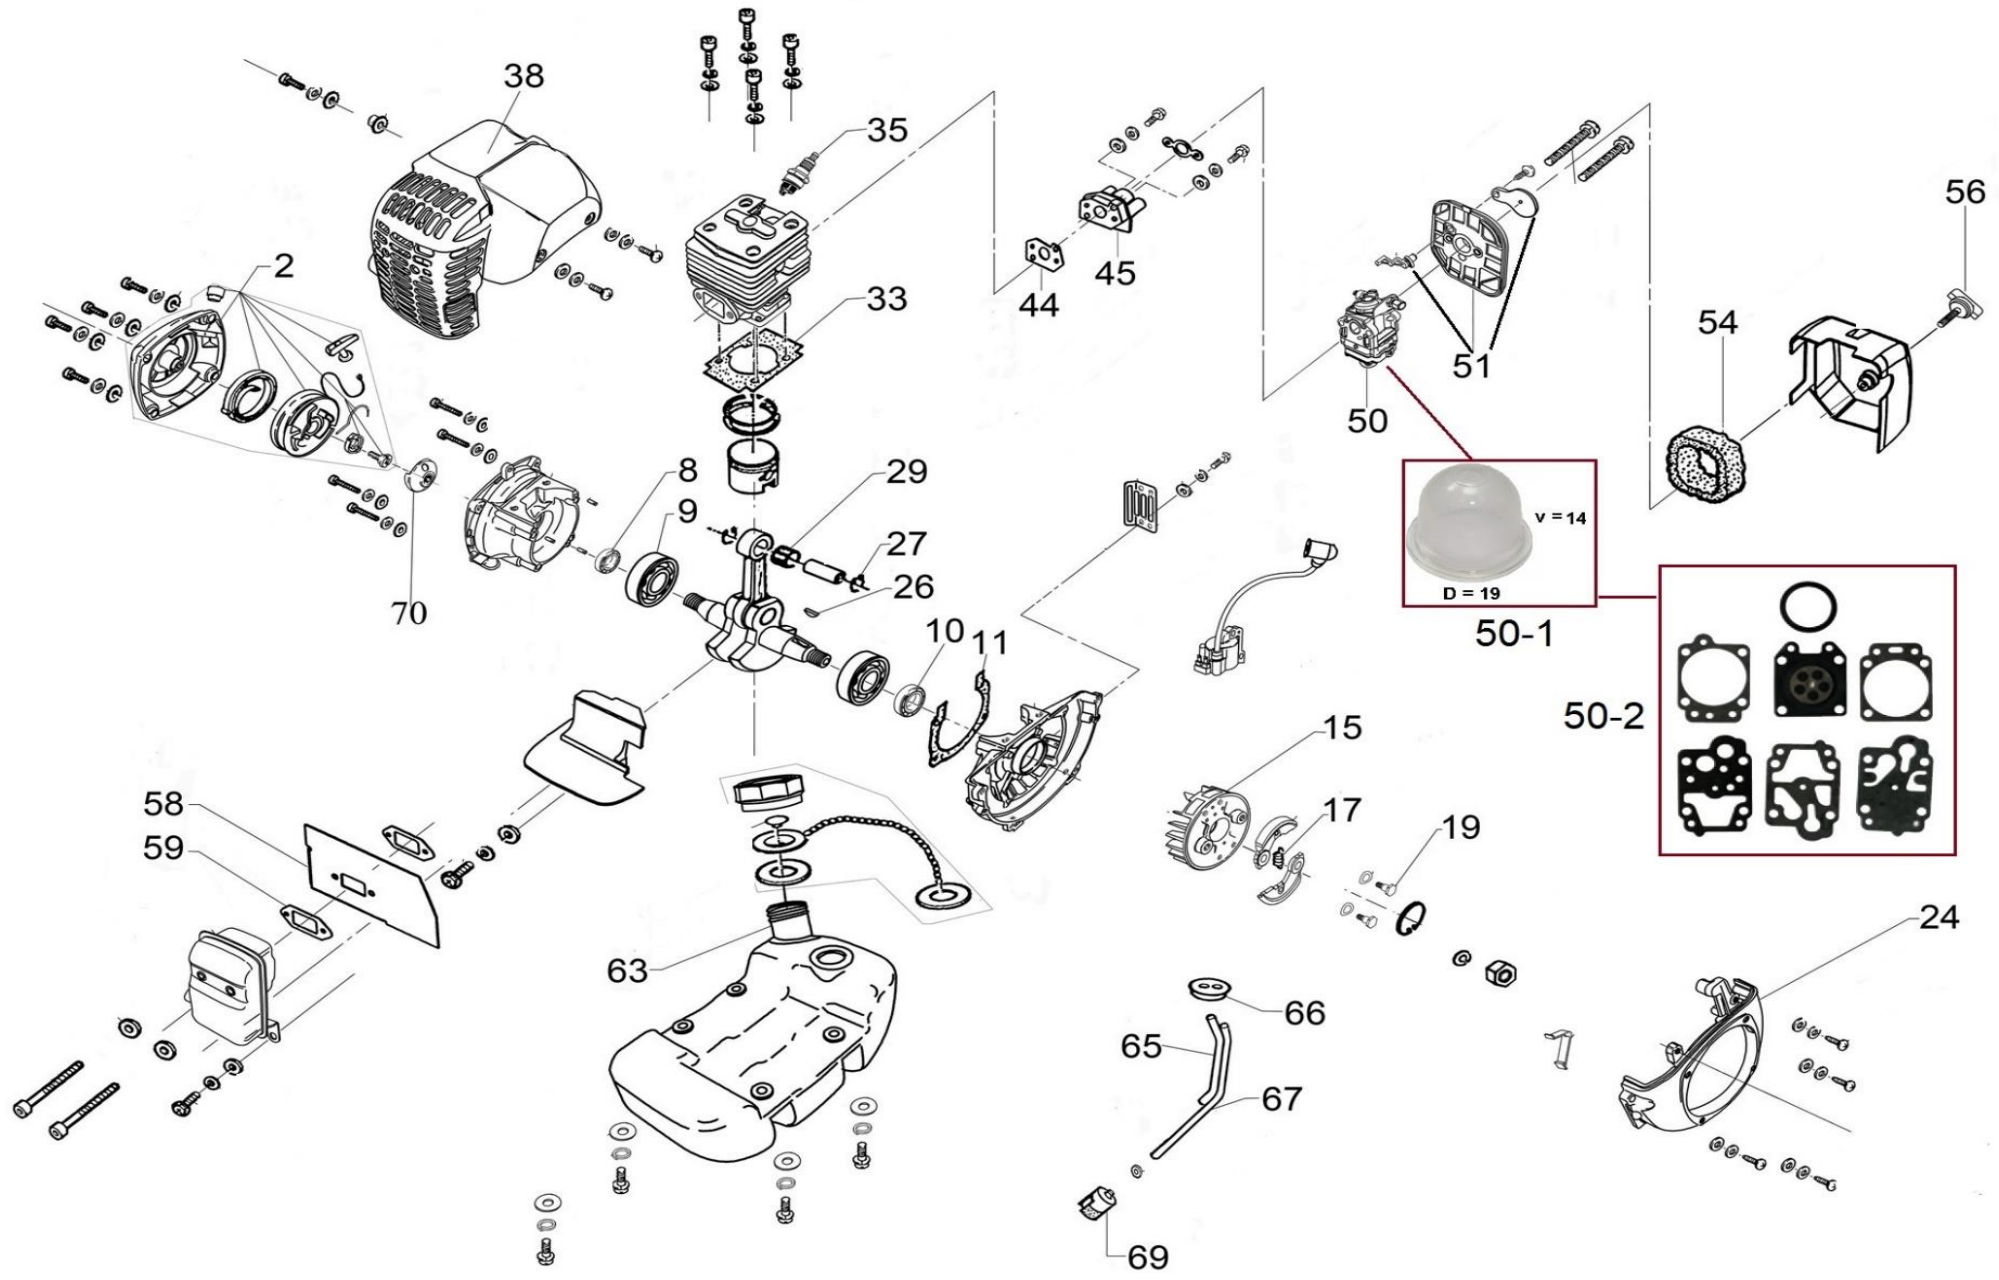

D

(Příslušenství)

HECHT000109

EASY-load

600250
255x1,4

HECHT000102

600050
255x1,4

600040
255x1,4

Position	Part number	Název	Name
Na tento stroj jsou dostupné již pouze níže vedené díly / Only below listed spare parts are available.			
3	370400211350	Bowden plynu	Throttle cable
8	332500310210	Třmen řídítek horní	Handlebar upper bracket
11	340600225480	Silenblok	Shock absorber
18	350110007140	Pouzdro silenbloku	Bushing
24	331600311340	Pružina páčky plynu	Trigger spring
25	341300522341	Páčka plynu	Throttle trigger
30	331600321340	Pružina plynu	Spring
40	340600263260	Silenblok	Shock absorber
41	133003030	Držák krytu sečení	MNowing guard holder
44	133003032	Kryt sečení kompletní	Mowing guard assembly
50	133003037	Přídavný kryt sečení	Additional mowing guard
51	133003039	Nůž struny	String blade

HECHT[®] 134

made for garden

Position	Part number	Název	Name
2	340700500410	Startér kompletní	Starter assembly
8	939M017	Gufero	Oil seal
9	142101	Ložisko	Bearing
10	350200000530	Gufero	Oil seal
11	370100500840	Těsnění klikové skříně	Crankcase gasket
17	E34045	Pružina spojky	Clutch spring
26	350800000790	Woodruffovo pero	Woodruff Key
27	350600000710	Pojistka pístního čepu	Piston pin clip
29	350100000020	Jehlové ložisko	Needle bearing
35	A958P	Svíčka zapalování	Spark plug
40	924601070	Palivová zátka	Fuel tank cap
50	127011034	Karburátor	Carburetor
50-1	188-12	Balonek primeru	Primer bulb
50-2	A431003	Membránová sada karburátoru	Diaphragm set
54	133001052	Vzduchový filtr	Air filter sponge
56	350300000560	Šroub víka filtru	Filter cover screw
59	370100500860	Těsnění výfuku	Muffler gasket
65	340500003470	Palivová hadička	Fuel tube
66	151001070	Průchodka palivových hadiček	Fuel tube grommet
67	152001117	Palivová hadička	Fuel tube
69	151001071	Palivový filtr	Fuel filter
70	76106800	Miska startéru	Starter idle pulley