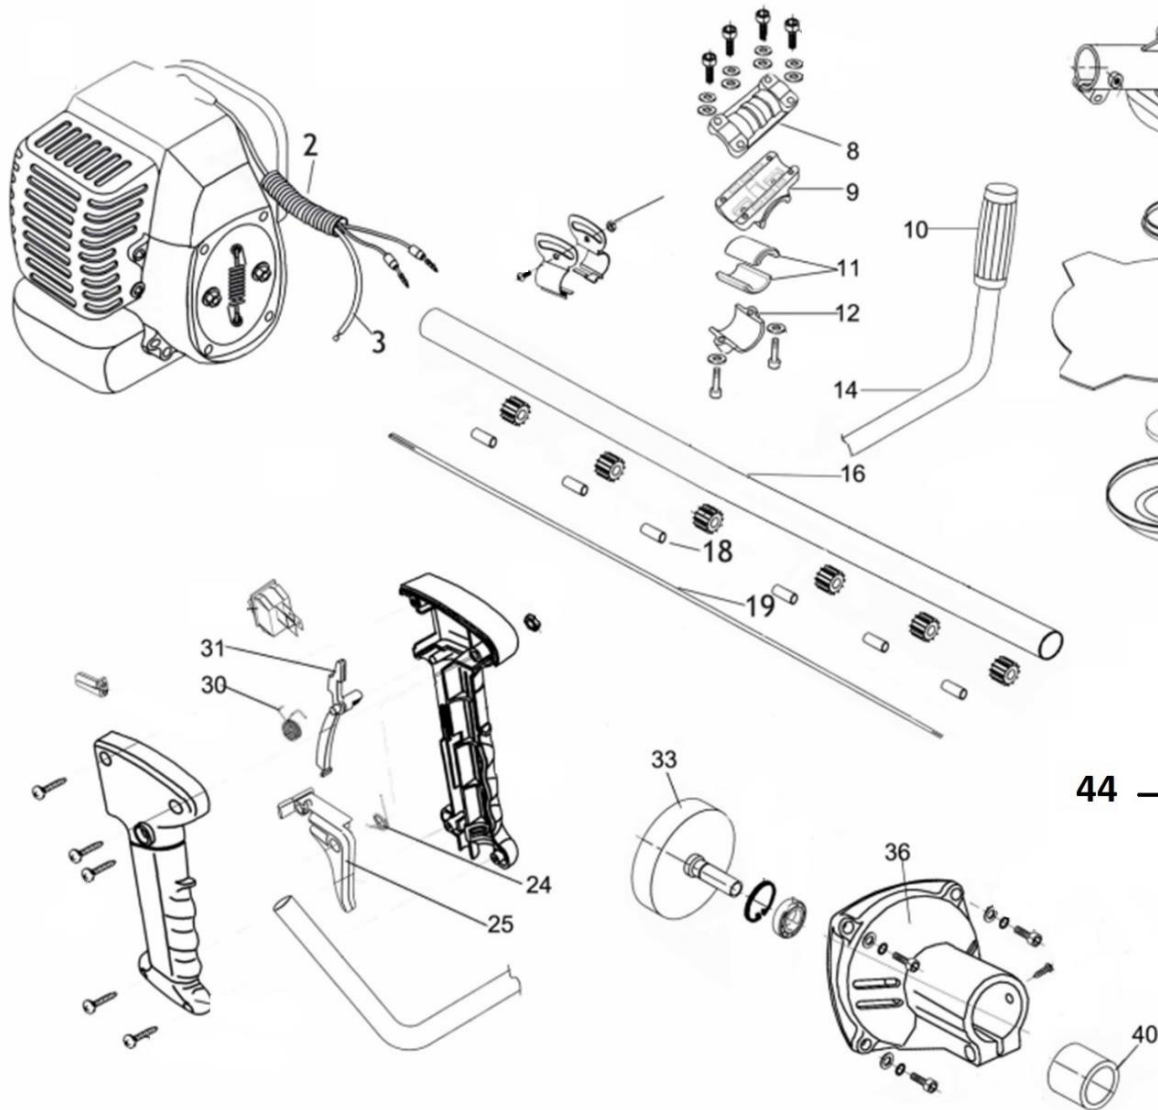

D

(Příslušenství)

HECHT000109

EASY-load

600250
255x1,4

HECHT000102

600050
255x1,4

600040
255x1,4

HECHT000103

41

44

HECHT000104

50

51

HECHT[®] 134

made for garden

Position	Part number	Název	Name
Na tento stroj jsou dostupné již pouze níže vedené díly / Only below listed spare parts are available.			
3	370400211350	Bowden plynu	Throttle cable
8	332500310210	Třmen řídítek horní	Handlebar upper bracket
11	340600225480	Silenblok	Shock absorber
18	350110007140	Pouzdro silenbloku	Bushing
24	331600311340	Pružina páčky plynu	Trigger spring
25	341300522341	Páčka plynu	Throttle trigger
30	331600321340	Pružina plynu	Spring
40	340600263260	Silenblok	Shock absorber
41	133003030	Držák krytu sečení	MNowing guard holder
44	133003032	Kryt sečení kompletní	Mowing guard assembly
50	133003037	Přídavný kryt sečení	Additional mowing guard
51	133003039	Nůž struny	String blade

HECHT[®] 134

made for garden

Position	Part number	Název	Name
2	340700500410	Startér kompletní	Starter assembly
8	939M017	Gufero	Oil seal
9	142101	Ložisko	Bearing
10	350200000530	Gufero	Oil seal
11	370100500840	Těsnění klikové skříně	Crankcase gasket
17	E34045	Pružina spojky	Clutch spring
26	350800000790	Woodruffovo pero	Woodruff Key
27	350600000710	Pojistka pístního čepu	Piston pin clip
29	350100000020	Jehlové ložisko	Needle bearing
35	A958P	Svíčka zapalování	Spark plug
40	924601070	Palivová zátka	Fuel tank cap
50	127011034	Karburátor	Carburetor
50-1	188-12	Balonek primeru	Primer bulb
50-2	A431003	Membránová sada karburátoru	Diaphragm set
54	133001052	Vzduchový filtr	Air filter sponge
56	350300000560	Šroub víka filtru	Filter cover screw
59	370100500860	Těsnění výfuku	Muffler gasket
65	340500003470	Palivová hadička	Fuel tube
66	151001070	Průchodka palivových hadiček	Fuel tube grommet
67	152001117	Palivová hadička	Fuel tube
69	151001071	Palivový filtr	Fuel filter
70	76106800	Miska startéru	Starter idle pulley