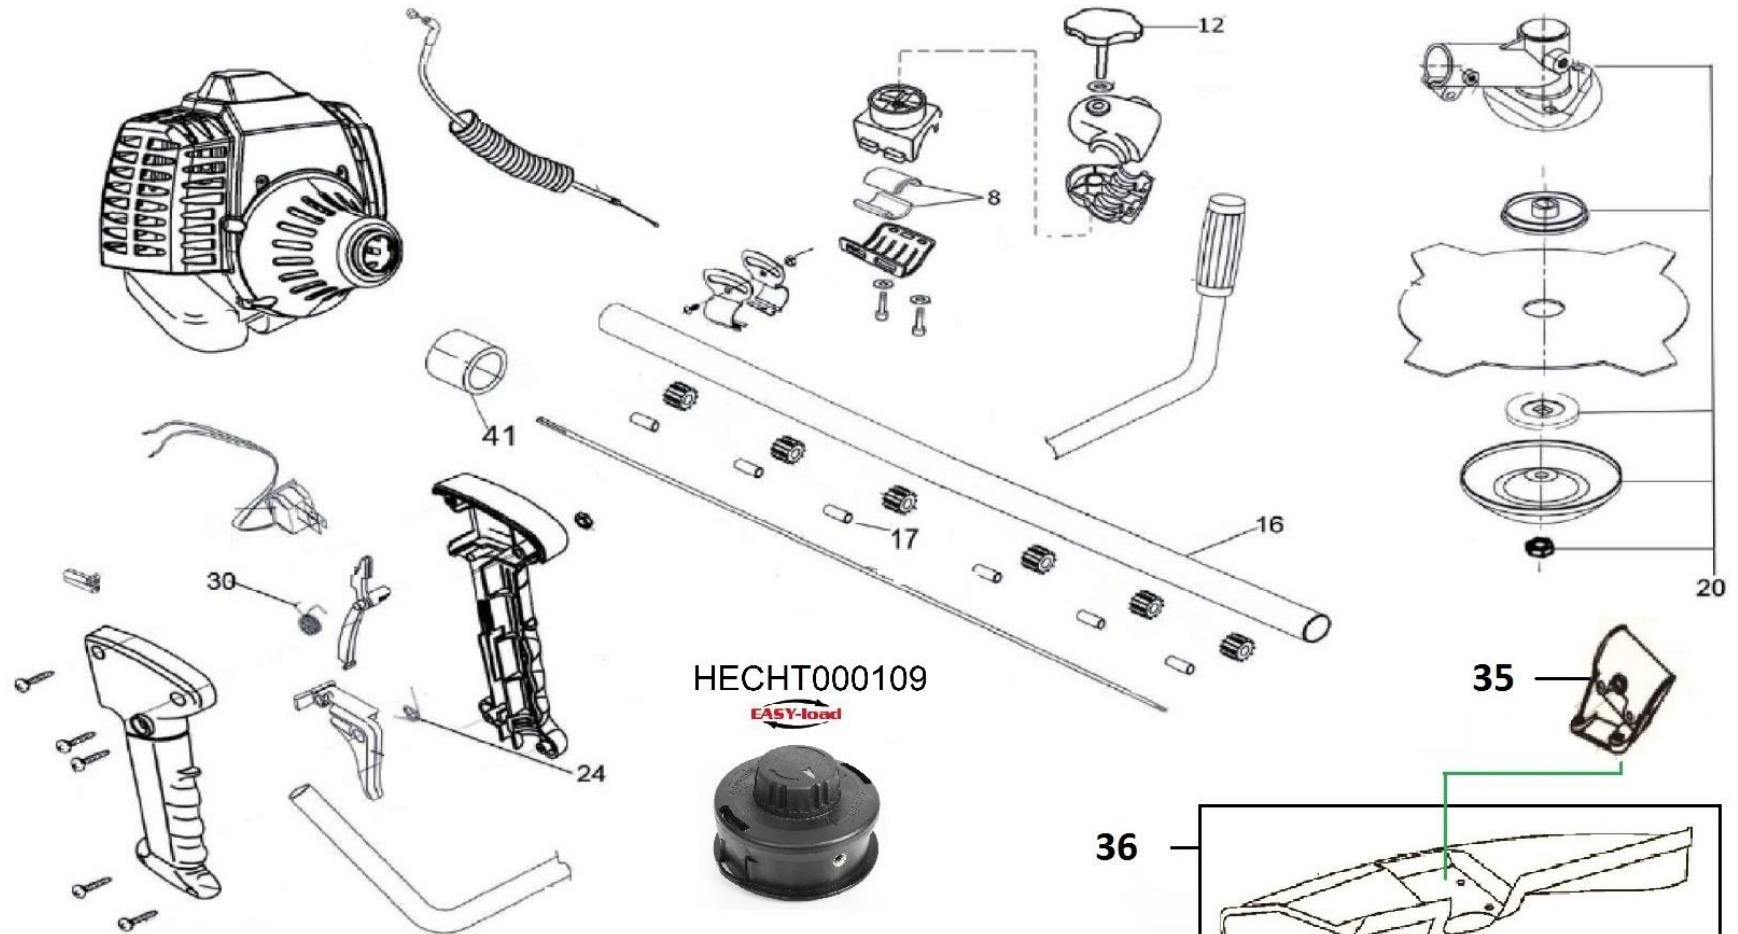

# HECHT<sup>®</sup> 137

made for garden

## Popruhy (Příslušenství)

HECHT000102    HECHT000103    HECHT000104

600050  
255x1,4

600040  
255x1,4

600250  
255x1,4

36

43

44

Position	Part number	Název	Name
Na tento stroj jsou dostupné již pouze níže vedené díly / Only below listed spare parts are available.			
7	332500325480	Třmen tubusu horní	Tube upper bracket
8	340600225480	Silenblok	Rubber pad
12	350401008450	Šroub řidítek	Knob BOLT
16	332000214880	Tubus	Tube
17	350110007140	Pouzdro silenbloku	Bushing
24	331600311340	Pružina páčky plynu	Trigger spring
30	331600321340	Pružina plynu	Safety lever spring
35	133003030	Držák krytu sečení	Mowing guard holder
36	133003032	Kryt sečení kompletní	Mowing guard assembly
41	340600263260	Silenblok	Shock absorber
43	133003037	Přídavný kryt sečení	Additional mowing guard
44	133003039	Nůž struny	String blade
45	340600210500	Kryt nože struny	String blade cover

# HECHT<sup>®</sup> 137

made for garden

Position	Part number	Název	Name
13	939M017	Gufero	Oil seal
14	142101	Ložisko	Bearing
15	350200000530	Gufero	Oil seal
16	370100500840	Těsnění klikové skříně	Crankcase gasket
18	350300000560	Šroub vzduchového filtru	Filter cover bolt
21	E34045	Pružina spojky	Clutch spring
40	924601070	Palivová zátka	Fuel tank cap
42	151001070	Průchodka palivových hadiček	Fix of oil pipe
52	370100530100	Těsnění výfuku	Muffler gasket
55	350800000790	Woodruffovo pero	Woodruff key
56	350600000710	Pojistka pístního čepu	Piston pin clip
58	350100000020	Jehlové ložisko	Needle bearing
59	330100604310	Kliková hřídel	Crankshaft
64	A958P	Svíčka zapalování	Spark plug
75	02050020050	Karburátor	Carburetor
76	133001052	Vzduchový filtr	Air filter