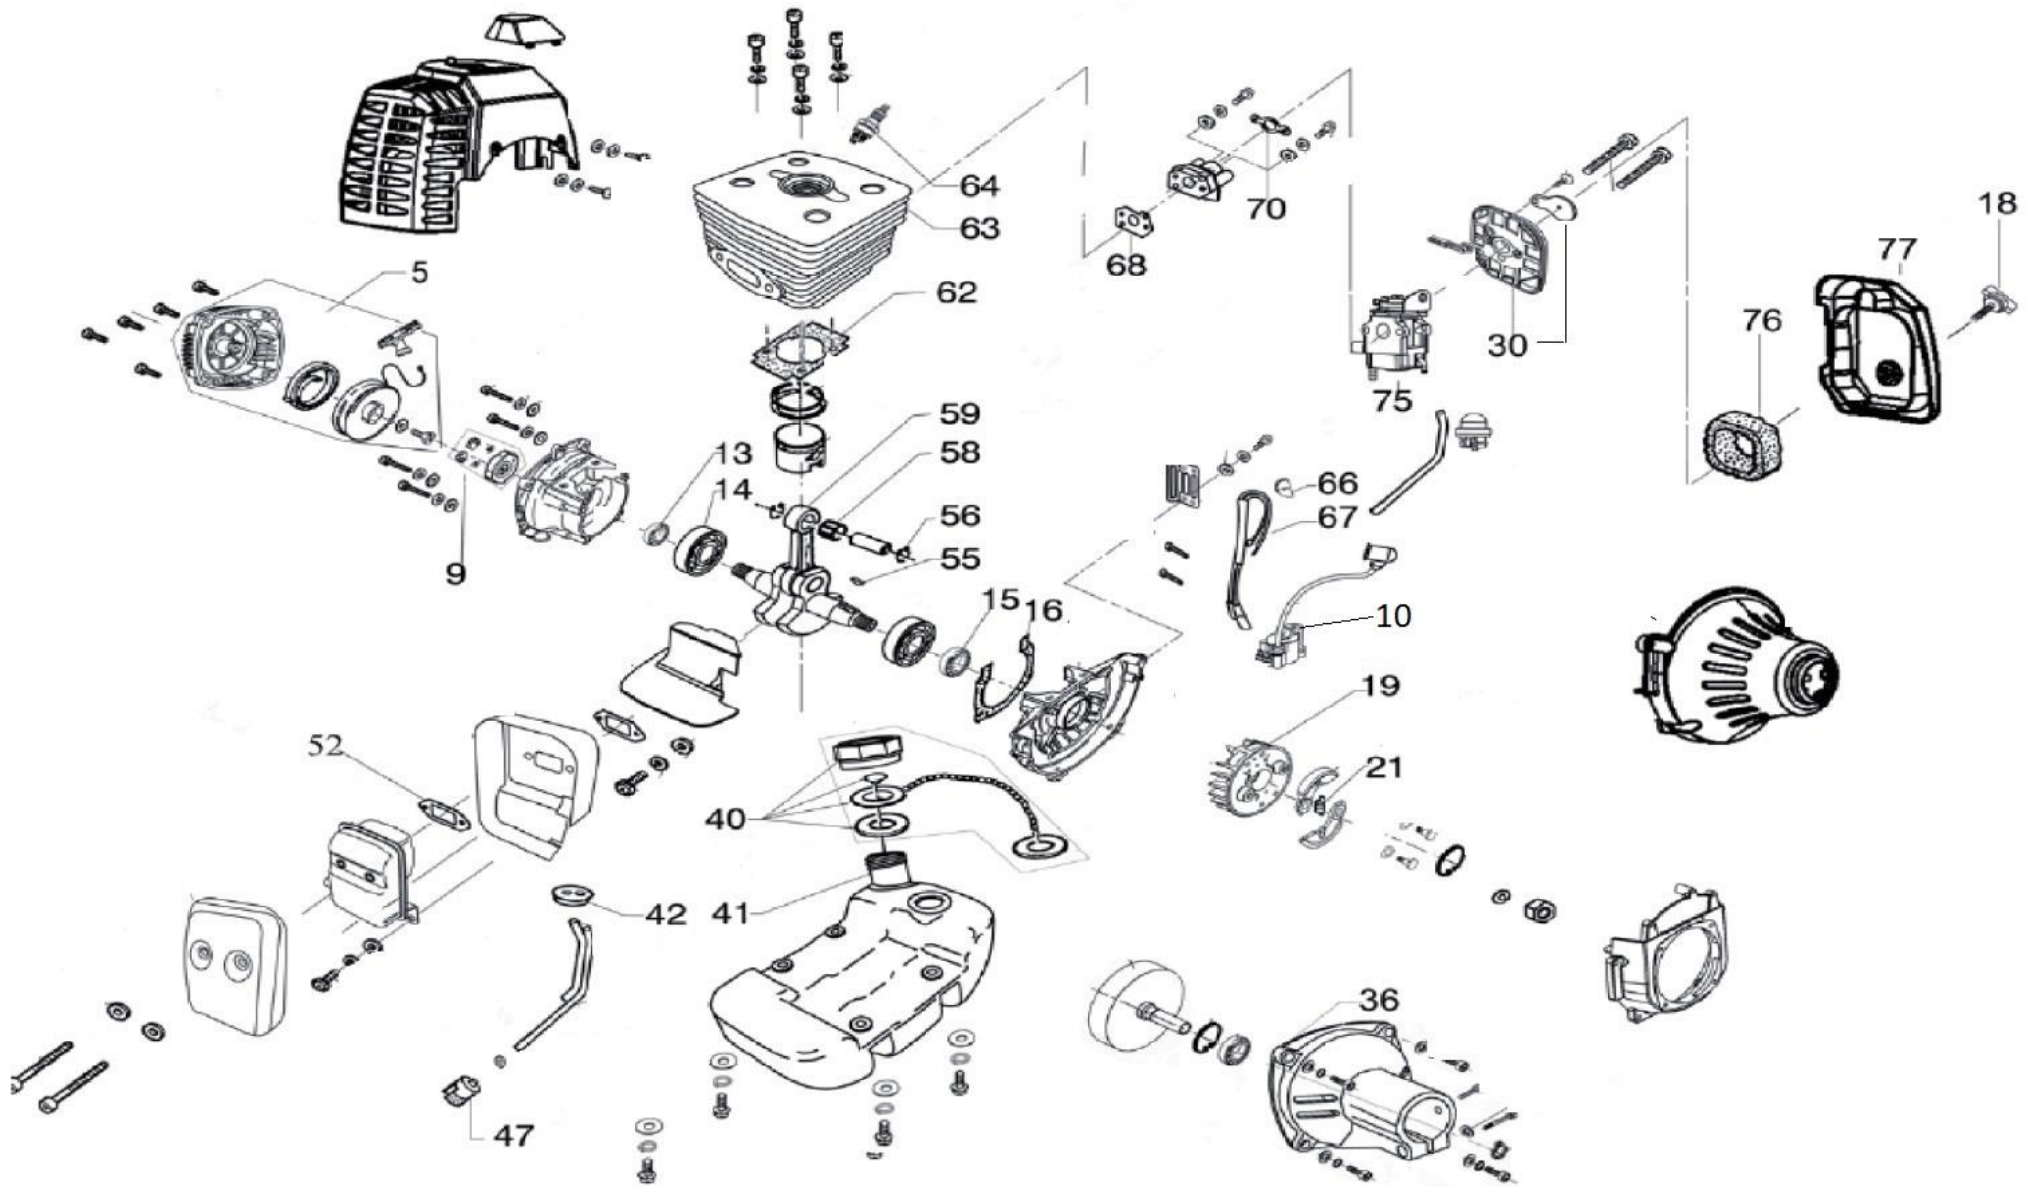

## Popruhy (Příslušenství)

HECHT000102    HECHT000103    HECHT000104

600050  
255x1,4

600040  
255x1,4

600250  
255x1,4

36

43

44

Position	Part number	Název	Name
Na tento stroj jsou dostupné již pouze níže vedené díly / Only below listed spare parts are available.			
7	332500325480	Třmen tubusu horní	Tube upper bracket
8	340600225480	Silenblok	Rubber pad
12	350401008450	Šroub řidítek	Knob BOLT
16	332000214880	Tubus	Tube
17	350110007140	Pouzdro silenbloku	Bushing
24	331600311340	Pružina páčky plynu	Trigger spring
30	331600321340	Pružina plynu	Safety lever spring
35	133003030	Držák krytu sečení	Mowing guard holder
36	133003032	Kryt sečení kompletní	Mowing guard assembly
41	340600263260	Silenblok	Shock absorber
43	133003037	Přídavný kryt sečení	Additional mowing guard
44	133003039	Nůž struny	String blade
45	340600210500	Kryt nože struny	String blade cover

# HECHT<sup>®</sup> 137

made for garden

Position	Part number	Název	Name
13	939M017	Gufero	Oil seal
14	142101	Ložisko	Bearing
15	350200000530	Gufero	Oil seal
16	370100500840	Těsnění klikové skříně	Crankcase gasket
18	350300000560	Šroub vzduchového filtru	Filter cover bolt
21	E34045	Pružina spojky	Clutch spring
40	924601070	Palivová zátka	Fuel tank cap
42	151001070	Průchodka palivových hadiček	Fix of oil pipe
52	370100530100	Těsnění výfuku	Muffler gasket
55	350800000790	Woodruffovo pero	Woodruff key
56	350600000710	Pojistka pístního čepu	Piston pin clip
58	350100000020	Jehlové ložisko	Needle bearing
59	330100604310	Kliková hřídel	Crankshaft
64	A958P	Svíčka zapalování	Spark plug
75	02050020050	Karburátor	Carburetor
76	133001052	Vzduchový filtr	Air filter