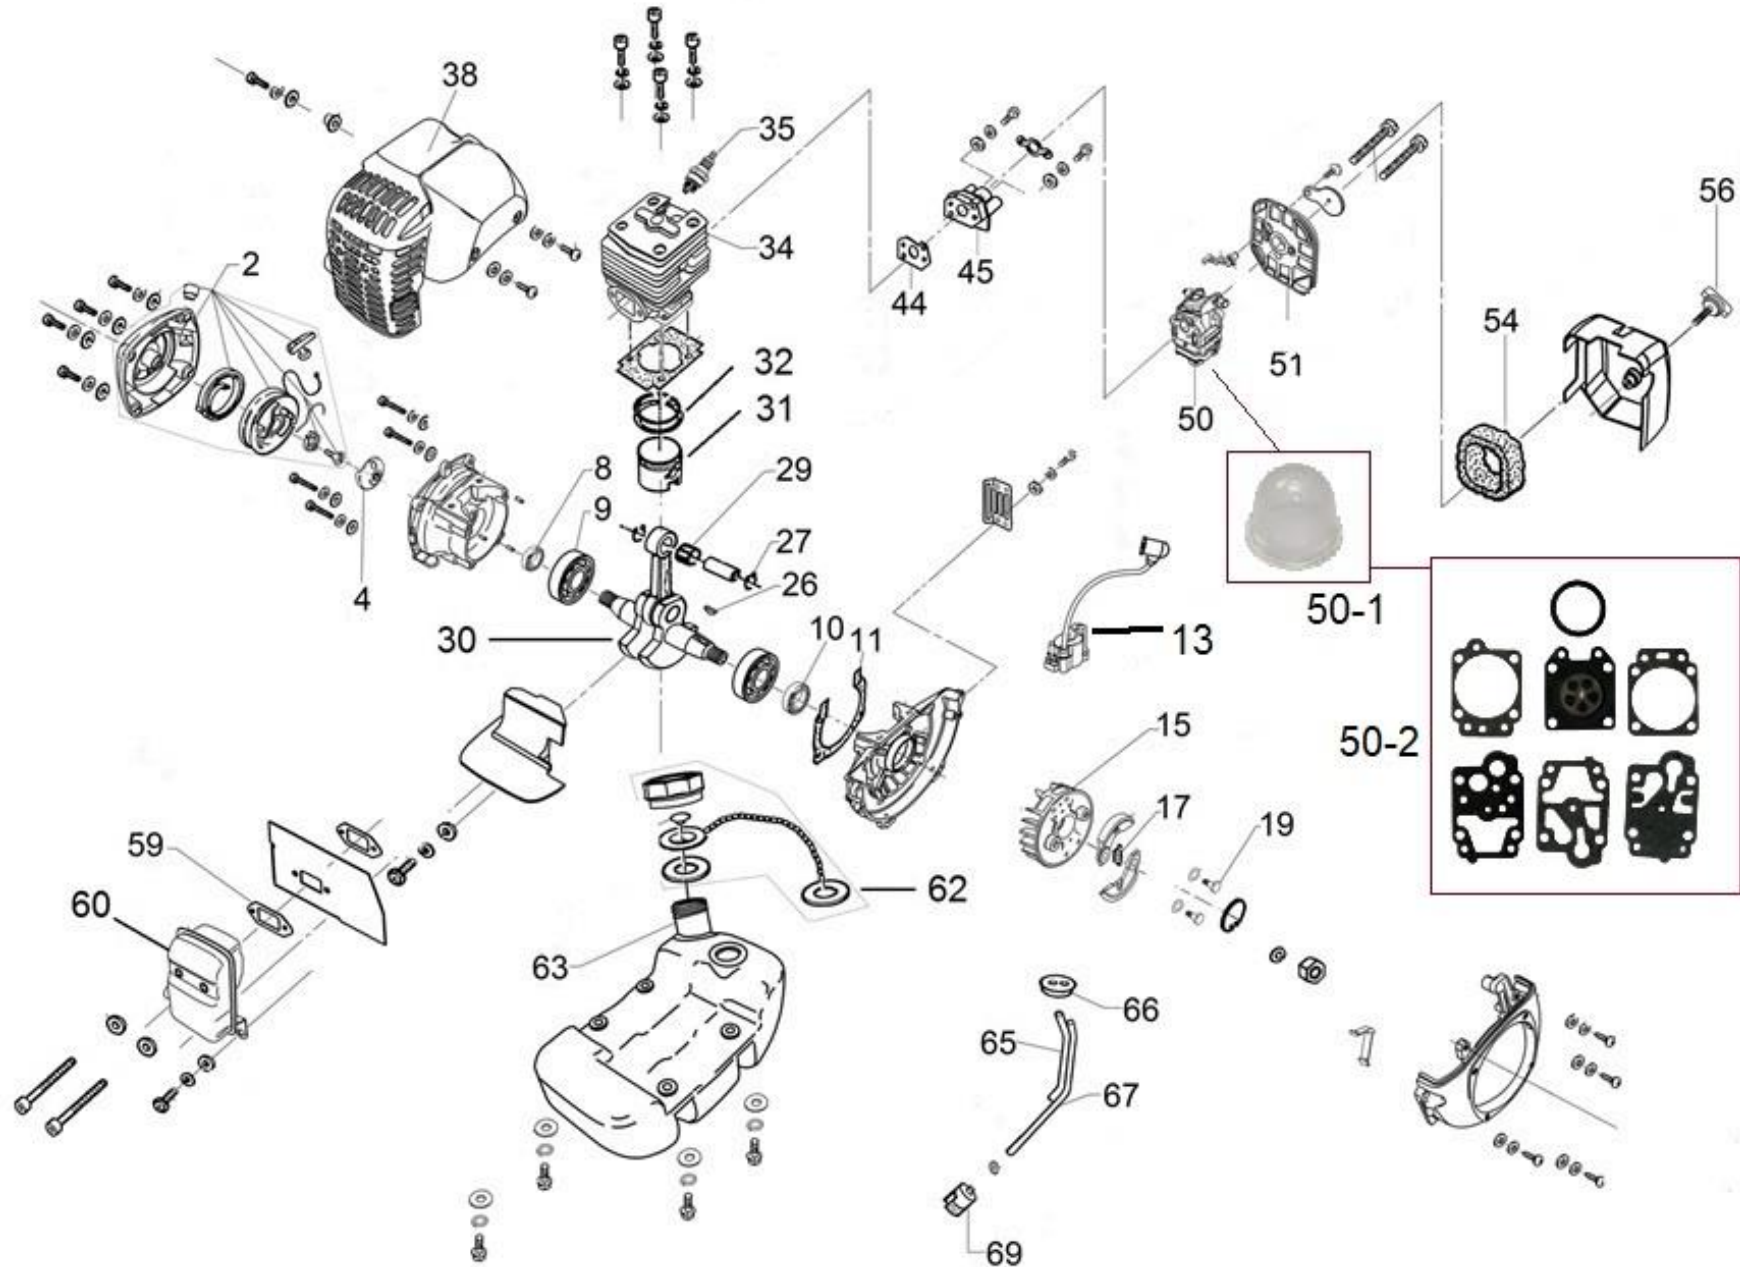

600600
250x3

600610
300x3

HECHT[®] 143 BTS

made for garden

Position	Part number	Název	Name
Na tento stroj jsou dostupné již pouze níže vedené díly / Only below listed spare parts are available.			
13	332500310210	Třmen řídítek horní	Handlebar upper bracket
15	340600225480	Silenblok	Shock absorber
19	350110007140	Pouzdro silenbloku	Bushing
26	340600263260	Silenblok	Shock absorber
31	133003030	Držák krytu sečení	Mowing guard holder
32	133003032	Kryt sečení	Mowing guard
36	341300622342	Dlaňová pojistka	Safety lever
37	331600321340	Pružina plynu	Safety lever spring
42	341300623342	Páčka plynu	Throttle trigger
43	331600311340	Pružina páčky plynu	Throttle trigger spring
51	133003037	Přídavný kryt sečení	Additional mowing guard
52	133003039	Nůž struny	String blade
53	340600210500	Kryt nože struny	String blade cover

HECHT[®] 143 BTS

made for garden

HECHT[®] 143 BTS

made for garden

Position	Part number	Název	Name
2	340700500410	Startér mechanický kompletní	Starter assembly
4	76106800	Miska startéru	Starter idle pulley
8	939M017	Gufero	Oil seal
9	142101	Ložisko	Bearing
10	350200000530	Gufero	Oil seal
11	370100500840	Těsnění klikové skříně	Crankcase gasket
17	E34045	Pružina spojky	Clutch spring
26	350800000790	Woodruffovo pero	Woodruff key
27	350600000710	Pojistka pístního čepu	Piston pin clip
28	350700000790	Pístní čep	Piston pin
29	350100000020	Jehlové ložisko	Needle bearing
30	330100604310	Kliková hřídel	Crankshaft
31	330200004310	Píst	Piston
32	330300004310	Pístní kroužek	Piston ring
34	300100004300	Válec	Cylinder
35	A958P	Svíčka zapalování	Spark plug
50	127011034	Karburátor	Carburetor
50-1	188-12	Balonek primeru	Primer bulb
50-2	A431003	Membránová sada karburátoru	Diaphragm set
54	133001052	Vzduchový filtr	Air filter element
56	350300000560	Šroub vzduchového filtru	Air cleaner screw
59	370100500860	Těsnění výfuku	Muffler gasket
62	924601070	Palivová zátka kompletní	Fuel tank cap
65	340500003470	Palivová hadička	Fuel pipe
69	151001071	Palivový filtr	Palivový filtr