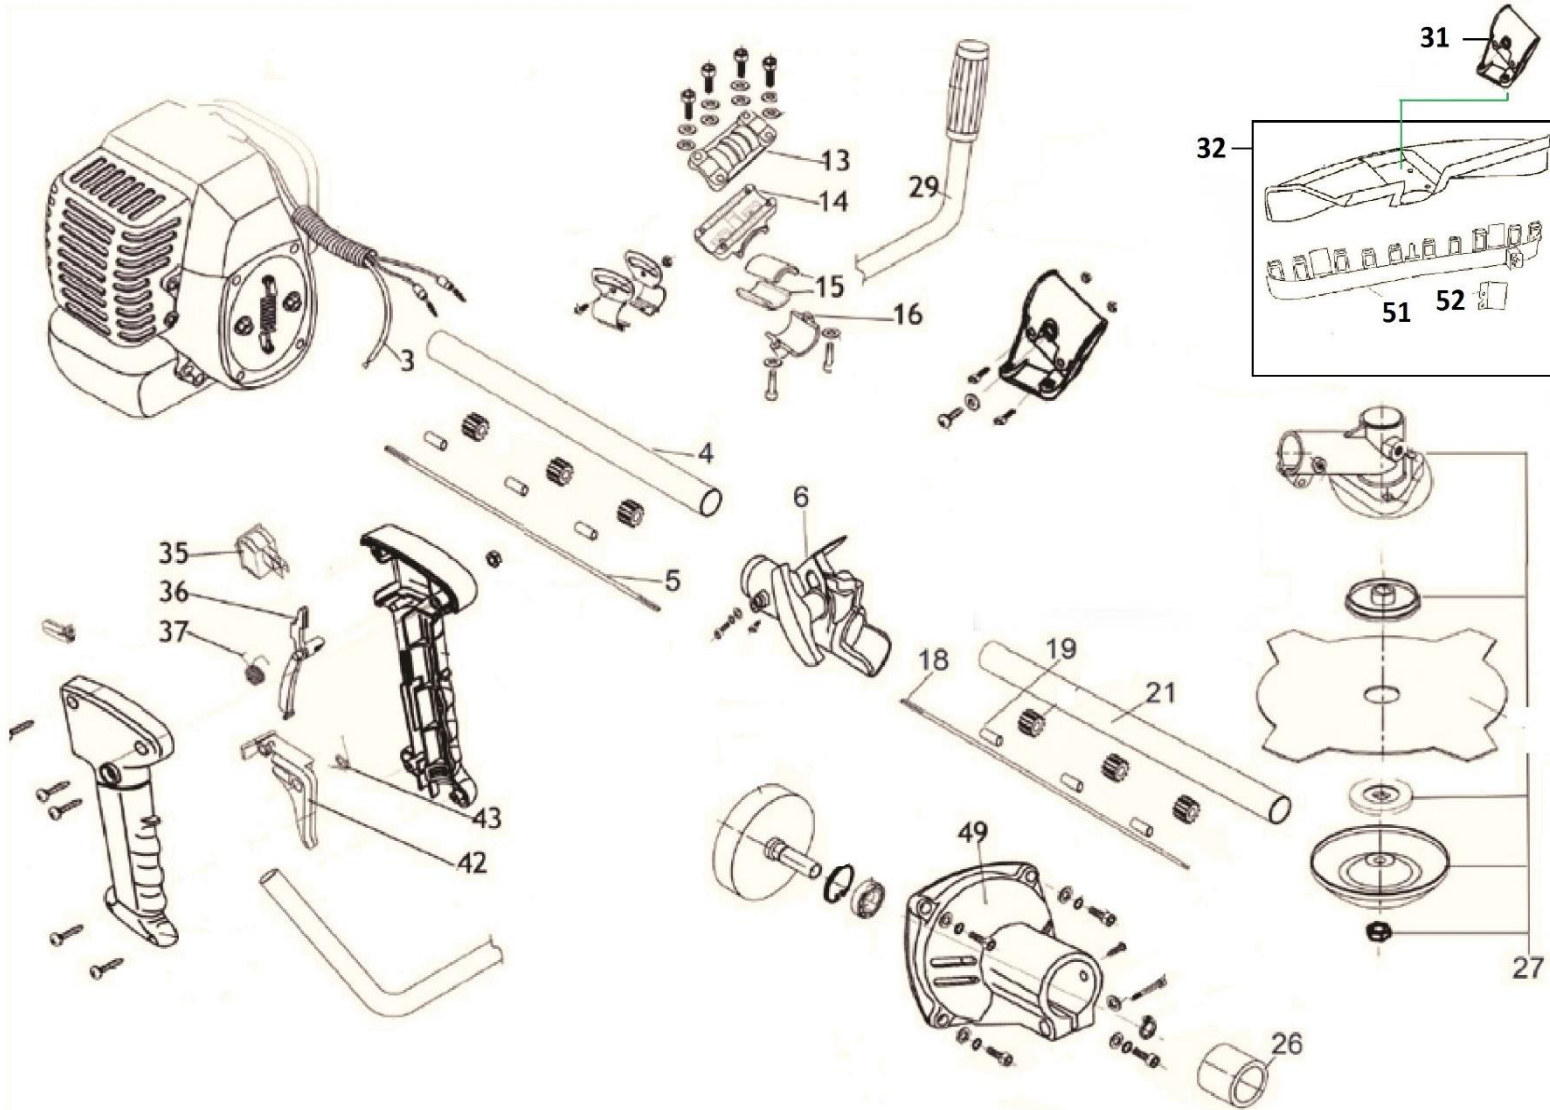

HECHT® 143 BTS

made for garden

HECHT® 143 BTS

made for garden

Position	Part number	Název	Name
Na tento stroj jsou dostupné již pouze níže vedené díly / Only below listed spare parts are available.			
13	332500310210	Třmen řídítek horní	Handlebar upper bracket
15	340600225480	Silenblok	Shock absorber
19	350110007140	Pouzdro silenbloku	Bushing
26	340600263260	Silenblok	Shock absorber
31	133003030	Držák krytu sečení	Mowing guard holder
32	133003032	Kryt sečení	Mowing guard
36	341300622342	Dlaňová pojistka	Safety lever
37	331600321340	Pružina plynu	Safety lever spring
42	341300623342	Páčka plynu	Throttle trigger
43	331600311340	Pružina páčky plynu	Throttle trigger spring
51	133003037	Přídavný kryt sečení	Additional mowing guard
52	133003039	Nůž struny	String blade
53	340600210500	Kryt nože struny	String blade cover