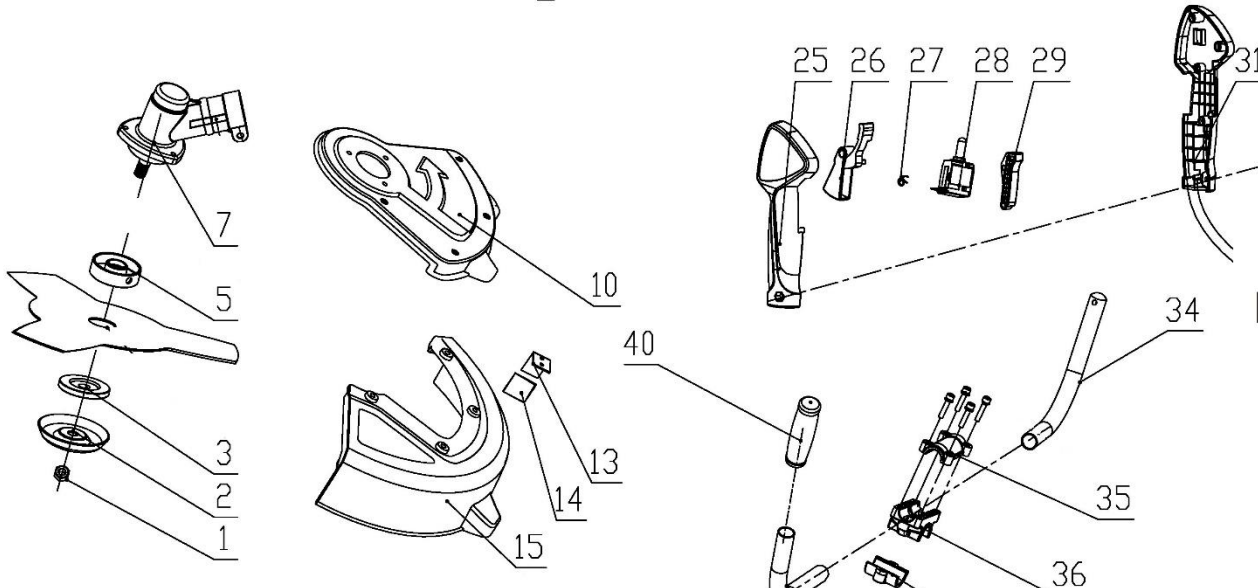

600050
255x1,4

HECHT000109

600040
255x1,4

600250
255x1,4