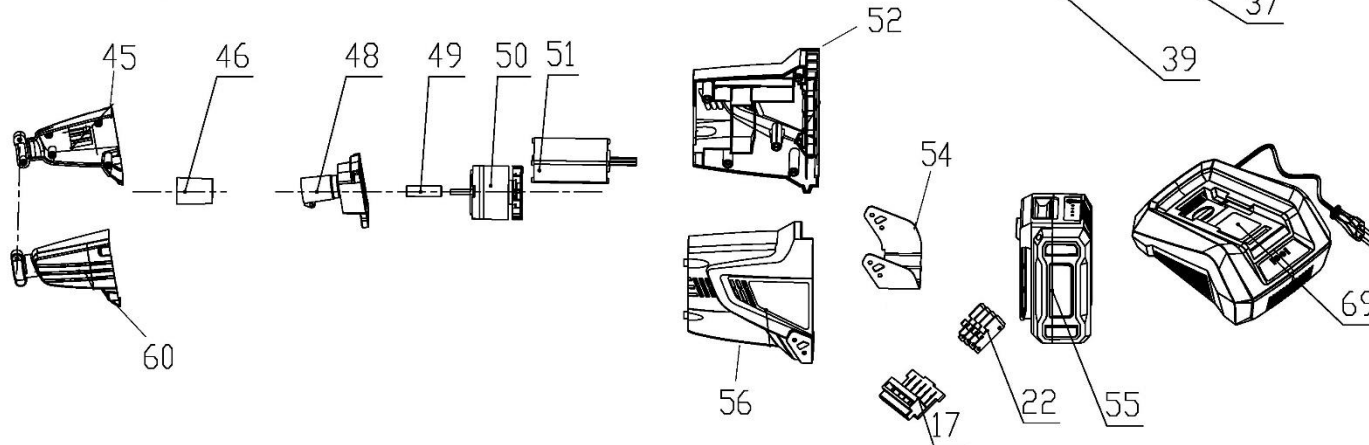

# HECHT<sup>®</sup> 1440

made for garden

Position	Part number	Název	Name
1	144000001	Matice	Nut
2	144000002	Miska nože	Blade dish washer
3	144000003	Spodní podložka nože	Blade lower pressing washer
5	144000005	Unašeč nože	Blade upper pressing washer
7	144000007	Úhlový převod kompletní	Gearcase assembly
10	144000010	Kryt sečení	Mowing guard
13	144000013	Nůž struny	String blade
14	144000014	Kryt nože struny	String blade cover
15	144000015	Přídavný kryt sečení	Additional mowing guard
16	144000016	Spodní hřídel	Lower soft shaft
17	144000017	Konektor baterie	Battery socket
18	144000018	Spodní tubus	Lower tube
19	144000019	Spojka hřídelí	Shaft connector
22	144000022	Konektor baterie	Battery terminal
23	144000023	Horní hřídel	Upper soft shaft
24	144000024	Horní tubus	Upper tube
25	144000025	Levý kryt ovládacího madla	Left cover of control handle
26	144000026	Páčka spínače	Switch trigger
27	144000027	Pružina	Spring
28	144000028	Spínač	Switch
29	144000029	Dlaňová pojistka	Safety lever
31	144000031	Pravý kryt ovládacího madla	Right cover of control handle
34	144000034	Pravá část řídítek	Right handlebar
35	144000035	Horní třmen řídítek	Handlebar upper bracket
36	144000036	Spodní třmen řídítek	Handlebar lowre bracket
37	144000037	Spodní třmen tubusu	tuber lower bracket
39	144000039	Levá část řídítek	Left handlebar
40	144000040	Levé madlo řídítek	Handlebar left handle
45	Nedostupné	Pravý plastový kryt	Right plastic cover
46	144000046	Silenblok	Rubber pad
48	144000048	Lůžko motoru	Motor base
49	144000049	Spojka hřídele od motoru	Motor output axle
50	144000050	Motor	Motor
51	144000051	Elektronika	Controller
52	144000052	Pravý kryt motoru	Motor housing right
54	144000054	Kryt baterie	Battery cover
55	HECHT005040B	Baterie 40V4Ah	Battery 40V4Ah
56	144000056	Levý kryt motoru	Motor housing left

# HECHT<sup>®</sup> 1440

made for garden

Position	Part number	Název	Name
60	Nedostupné	Levý plastový kryt	Left plastic cover
69	HECHT005046	Nabíječka	Charger