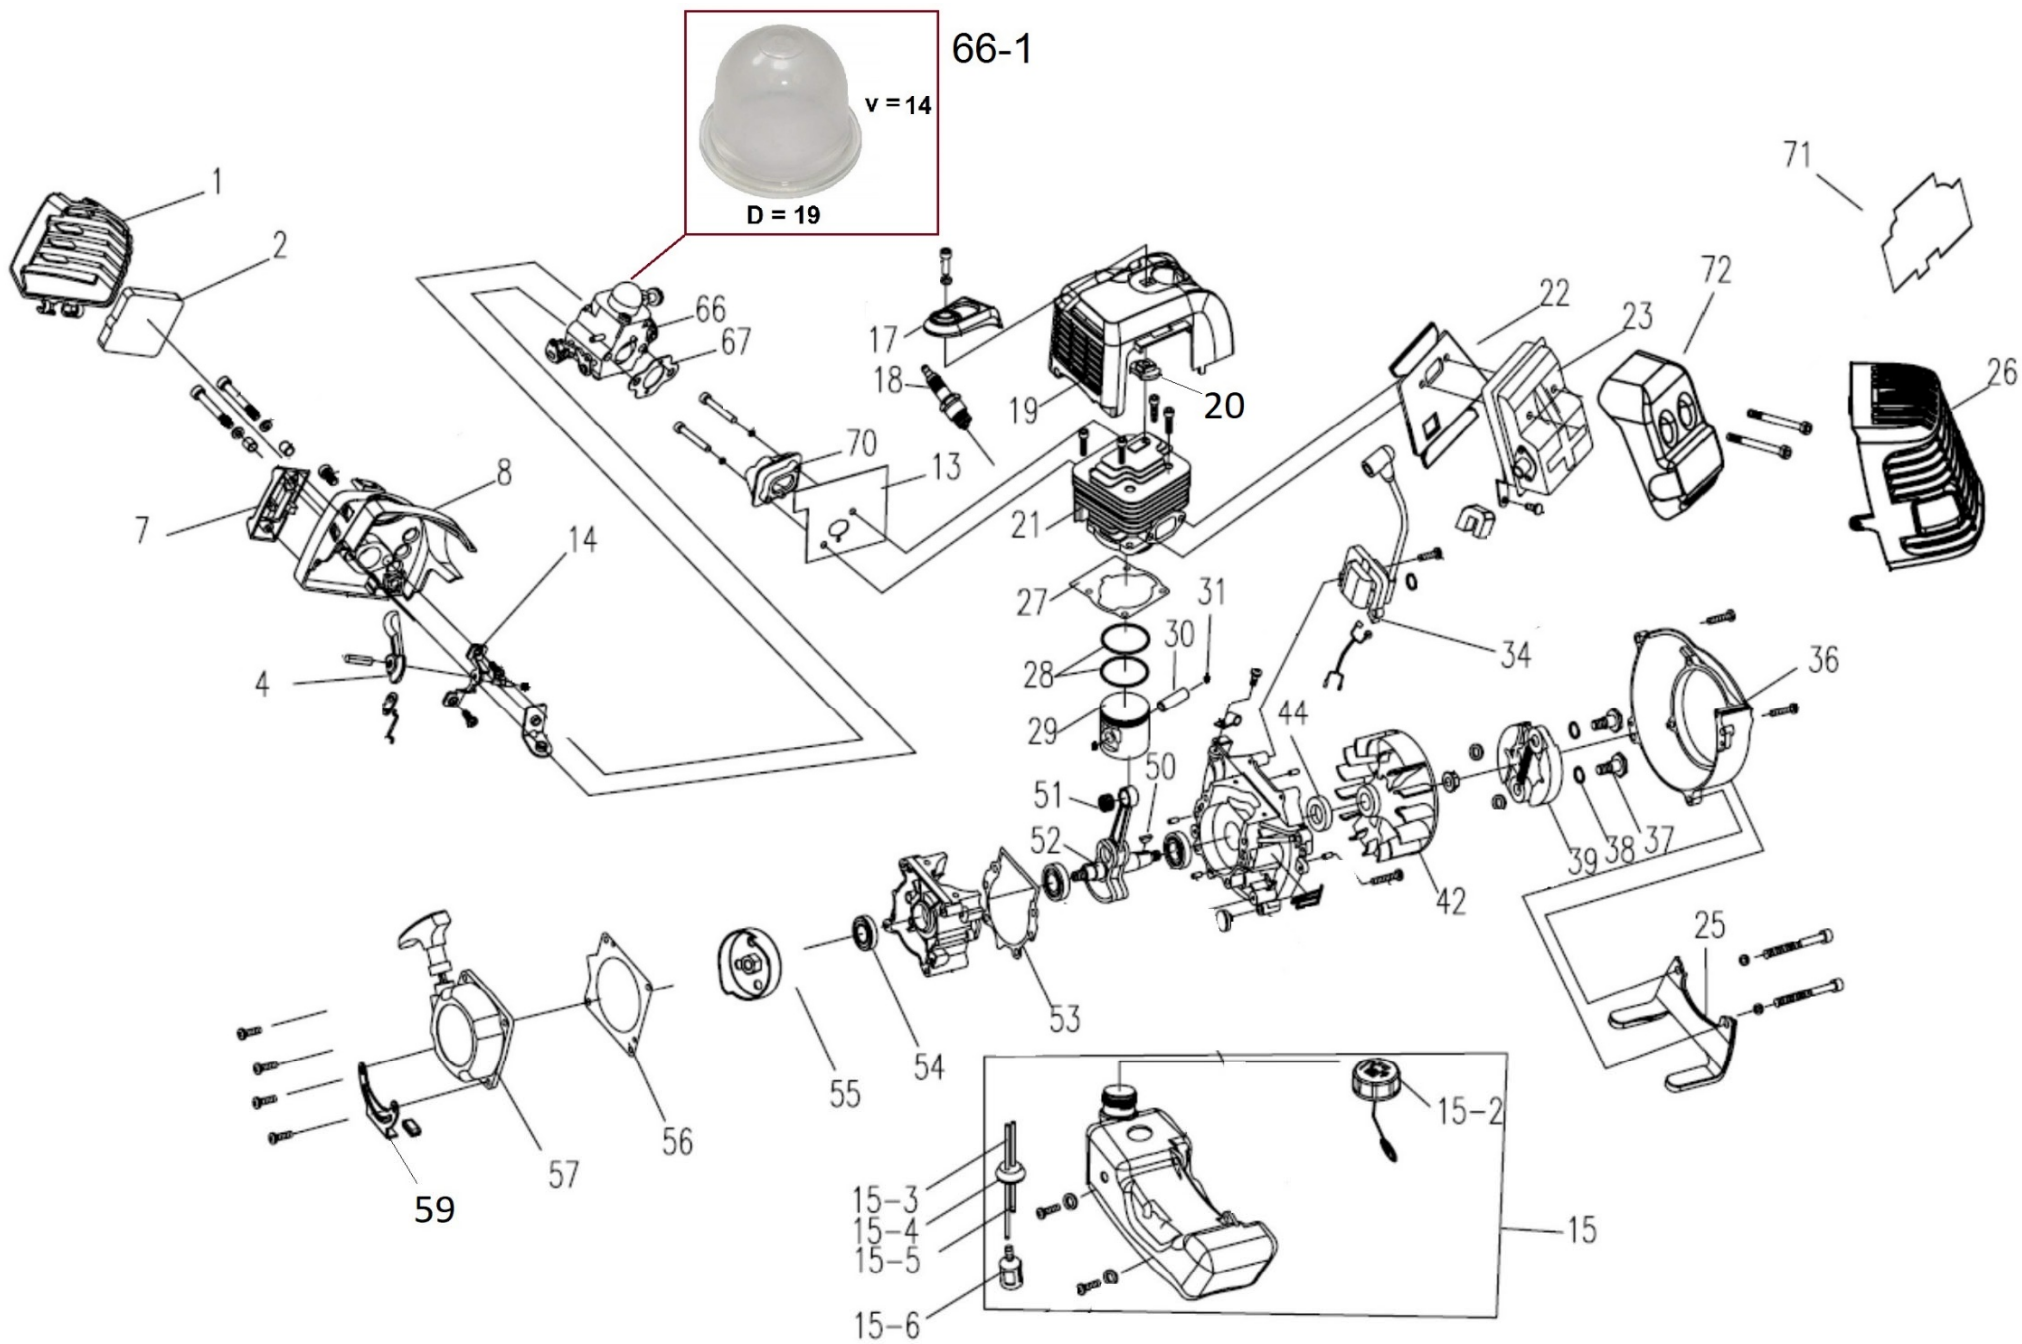

HECHT® 145 BTS

made for garden

Position	Part number	Název	Name
7	R14301007	Kryt klapky sytiče	Choke lever cover
8	R14301008	Příruba vzduchového filtru	Air filter base
15-2	124R01039	Palivová zátka kompletní	Fuel tank cover assembly
15-3	926500048	Palivová hadička	Fuel pipe
18	A958P	Svíčka zapalování	Spark plug
21	R14301021	Válec	Cylinder
26	R14301026	Plastový kryt výfuku	Exhaust plastic cover
27	R14301027	Těsnění válce	Cylinder gasket
28	R14301028	Pístní kroužek	Piston ring
29	R14301029	Píst	Piston
30	R14301030	Pístní čep	Piston pin
31	R14301031	Pojistka pístního čepu	Piston pin clip
34	R14301034	Cívka zapalování	Ignition coil
37	R14301037	Šroub spojky	Clutch bolt
38	R14301038	Podložka šroubu spojky	Washer
39	R14301039	Spojka kompletní	Clutch assembly
42	R14301042	Setrvačnick	Flywheel
44	152001047	Gufero	Oil seal
51	343001036	Jehlové ložisko	Needle bearing
52	R14301052	Kliková hřídel	Crankshaft
54	939M017	Gufero	Oil seal
56	R14301056	Vymezovací vložka	Starter gasket
57	1E40F-5.11NEW	Startér mechanický	Starter assembly
66-1	188-12	Balonek primeru	Primer bulb
71	R14301071	Těsnění	Gasket
72	R14301072	Kryt výfuku	Muffler cover