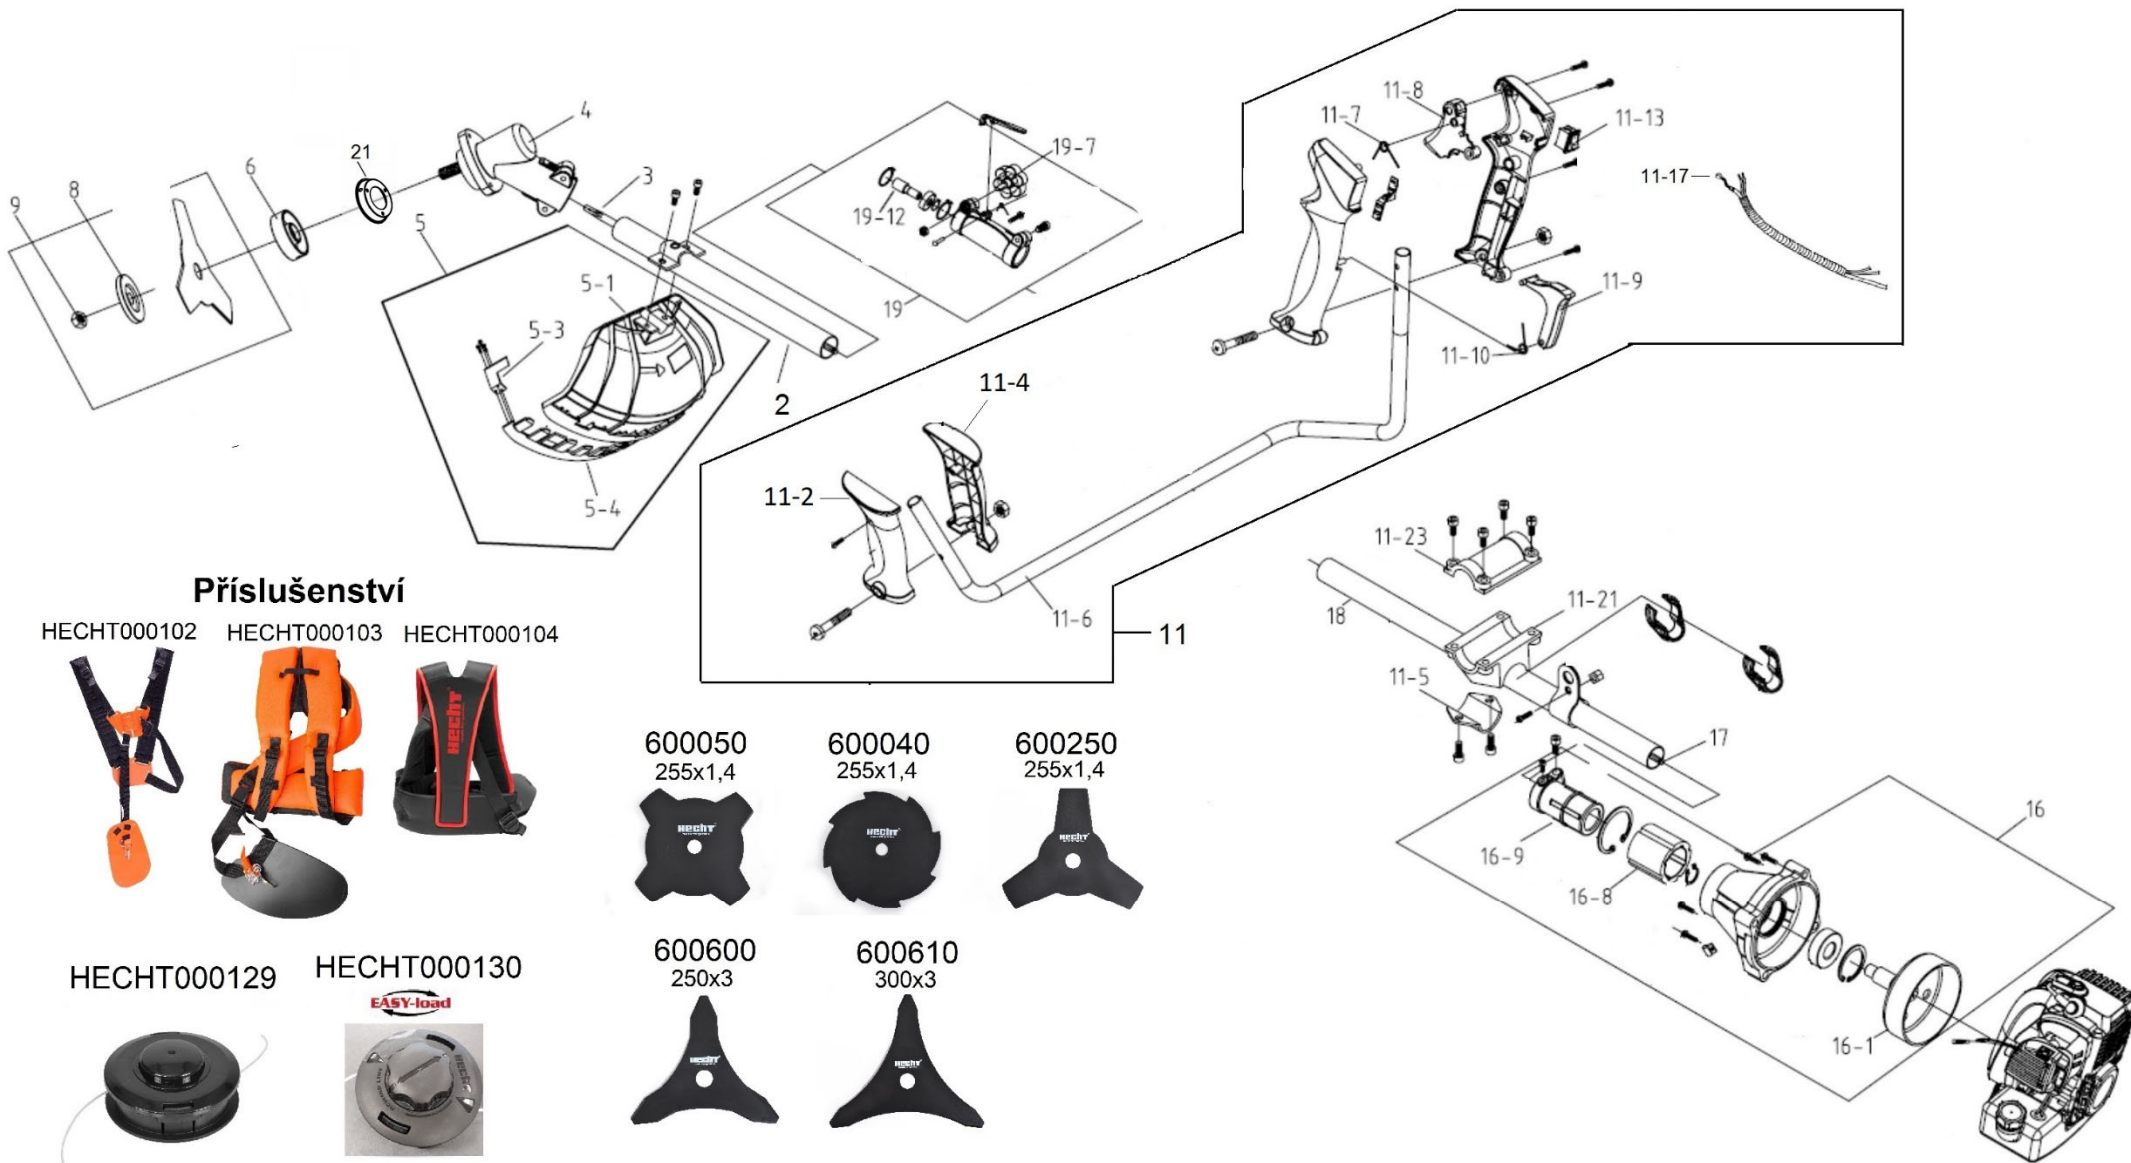

HECHT® 145 BTS

made for garden

Příslušenství

HECHT000102 HECHT000103 HECHT000104

Position	Part number	Název	Name
Na tento stroj lze objednat již pouze níže vedené díly / Only below listed spare parts can be ordered.			
5	14600000F	Kryt sečení kompletní	Mowing guard assembly
5-3	127000027	Nůž struny	String blade
5-4	127000026	Přídavný kryt sečení	Additional mowing guard
9	152000026	Matice nástroje	Nut
11-2	R14300011-02	Levé madlo levá část	Left handle – left part
11-4	R14300011-04	Pravé madlo levá část	Right handle – right part
11-5	R14300011-05	Spodní třmen tubusu	Tube lower bracket
11-7	R14300011-07	Pružina páčky plynu	Spring
11-8	R14300011-08	Páčka plynu	Throttle trigger
11-13	124R00015-03	Vypínač motoru	Engine stop switch
11-21	R14300011-21	Spodní třmen řídítek	Handlebar lower bracket
11-22	R14300011-22	Šroub	Bolt
11-23	R14300011-23	Horní třmen řídítek	Handlebar upper bracket
16-1	R14300016-01	Spojkový zvon	Clutch drum
19-7	R14300019-07	Šroub spojky tubusu	Knob screw
19-12	R14300019-12	Spojka hřídelí	Shaft connector
21	146000013	Kryt úhlového převodu	Safety guard