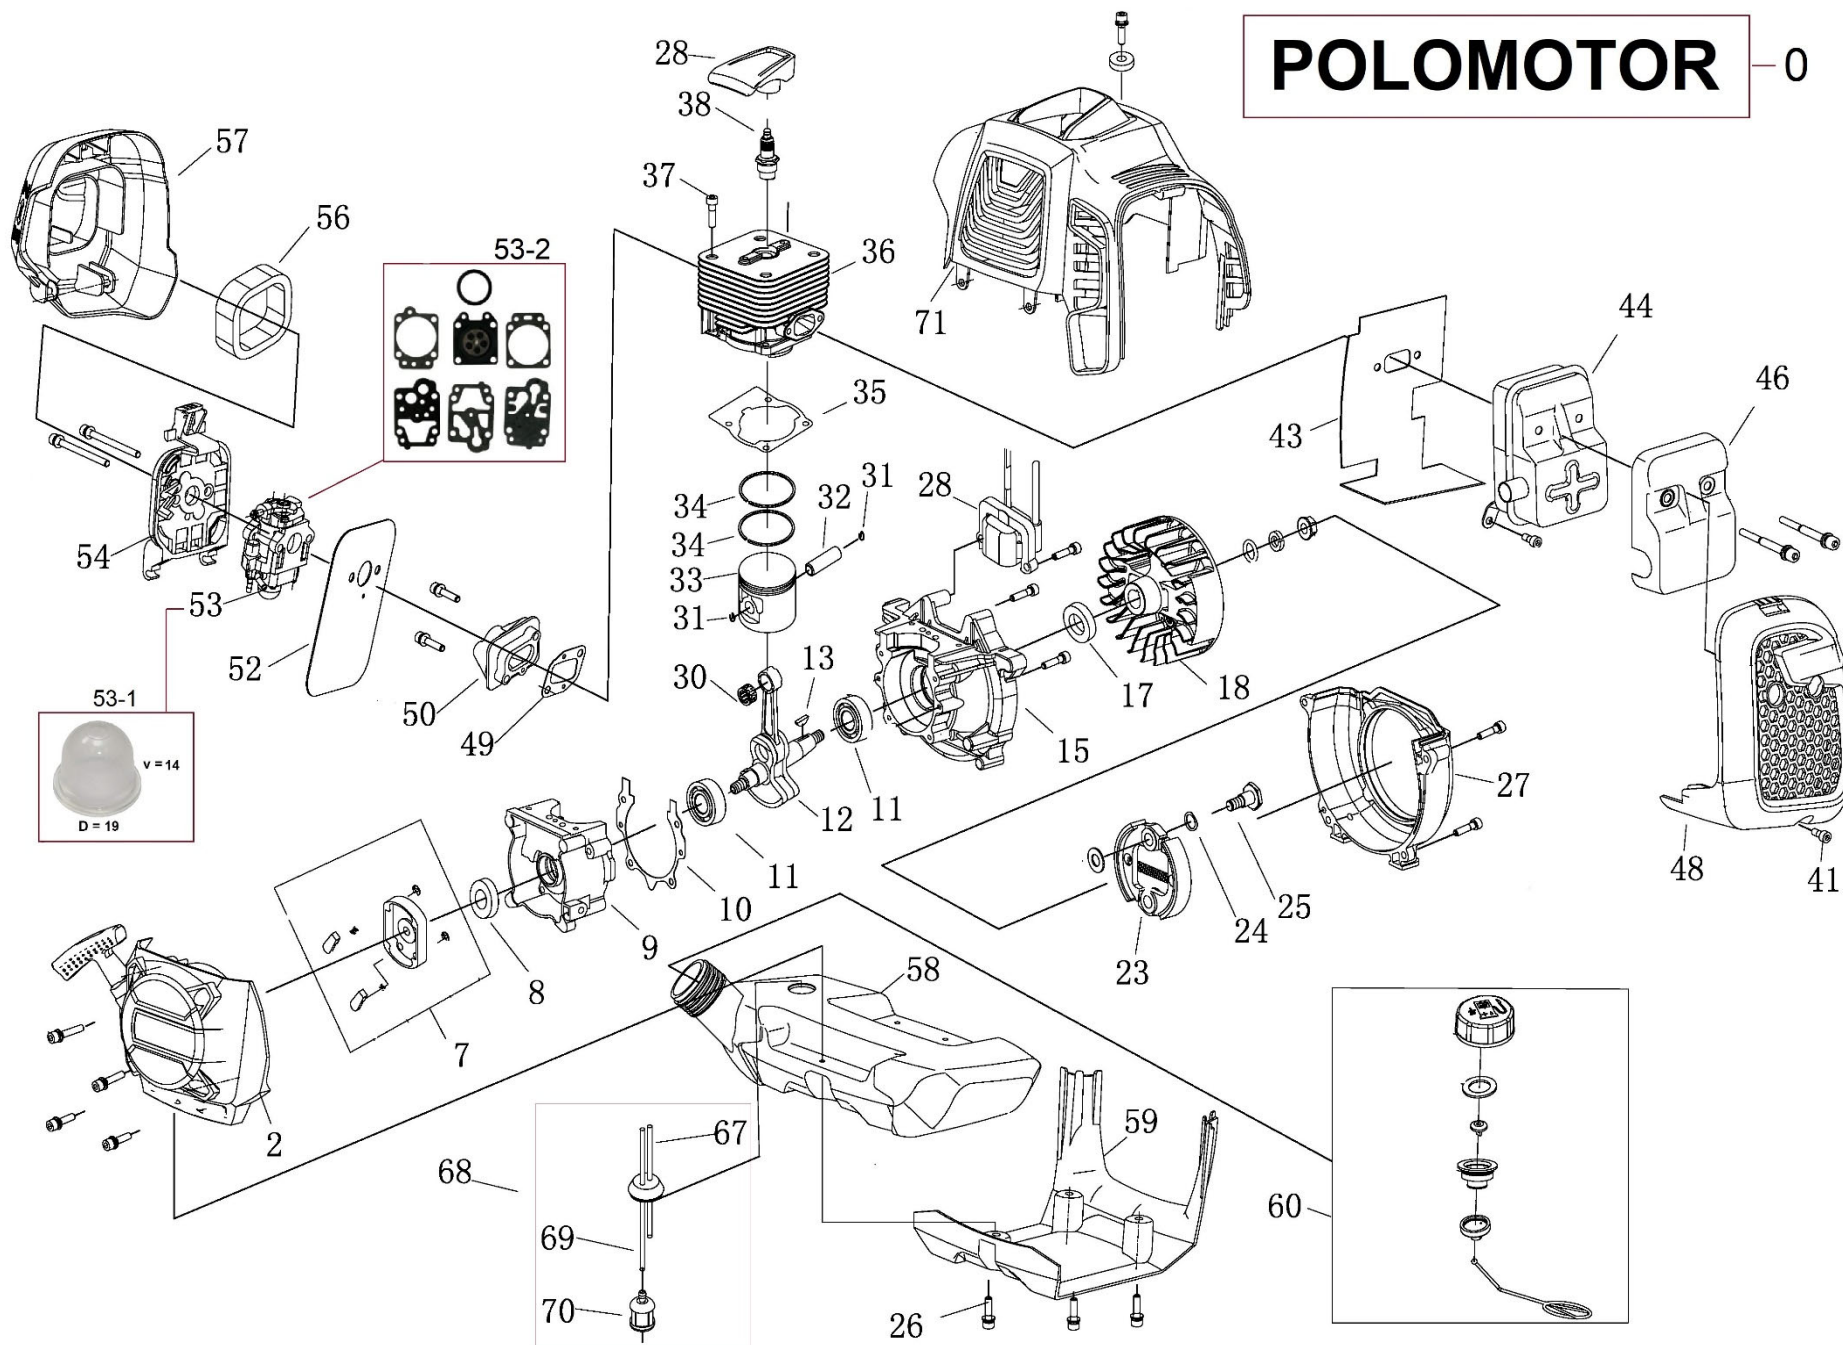

Příslušenství

HECHT000102

HECHT000103

HECHT000104

600050
255x1,4600040
255x1,4600250
255x1,4600600
250x3600610
300x3600590
255x1,4600640
255x1,8

POLOMOTOR 0

Position	Part number	Název	Name
0	150001000	Polomotor	Half motor
Nedodává se jako ND, servisní karta. / Not supplied as SP, service card.			
2	150001002	Startér mechanický	Starter assembly
7	150001007	Miska startéru	Starter idle pulley
8	260000016	Gufero	Oil seal
9	150001009	Zadní kliková skříň	Rear crankcase
10	146001017	Těsnění klikové skříně	Crankcase gasket
11	142102	Ložisko	Bearing
12	150001012	Kliková hřídel	Crankshaft
13	142011011	Woodruffovo pero	Woodruff key
15	150001015	Přední kliková skříň	Front crankcase
17	152001047	Gufero	Oil seal
18	146001024	Setrvačnick	Flywheel
23	150001023	Spojka kompletní	Clutch assembly
24	1E40F-5-11	Podložka šroubu spojky	Clutch bolt washer
25	146001035	Šroub spojkové lamely	Clutch bolt
27	150001027	Kryt setrvačnicku	Fan cover
28	150001028	Cívka zapalování	Ignition coil
30	152011026	Jehlové ložisko	Needle bearing
31	163001033	Pojistka pístního čepu	Piston pin clip
32	152BTS-M45	Pístní čep	Piston Pin
33	451001030	Píst	Piston
34	451001032	Pístní kroužek	Piston ring
35	451001033	Těsnění válce	Cylinder gasket
36	150001036	Válec	Cylinder
38	A958P	Svíčka zapalování	Spark plug
43	146001081	Těsnění výfuku	Muffler gasket
44	150001044	Výfuk	Muffler
46	146001084	Kryt výfuku	Muffler steel cover
48	150001048	Kryt výfuku plastový	Muffler plastic cover
49	451001044	Těsnění příruby karburátoru	Insulator gasket
50	146001059	Příruba karburátoru	Carburetor insulator
53	152011037	Karburátor	Carburetor
53-1	188-12	Balonek primeru	Primer bulb
53-2	A431003	Membránová sada karburátoru	Diaphragm set
54	150001054	Příruba vzduchového filtru	Air filter base
56	1E34F.1-1	Vzduchový filtr	Air filter sponge
57	150001057	Kryt vzduchového filtru	Air filter cover