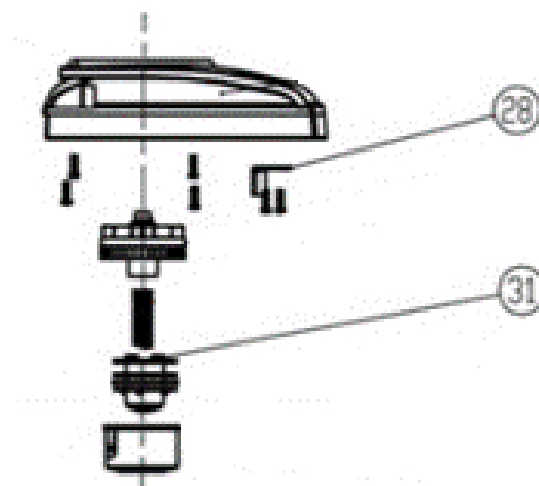

# HECHT<sup>®</sup> 301

made for garden

Position	Part number	Název	Name
Na tento stroj jsou dostupné již pouze níže vedené díly / Only below listed spare parts are available.			
31	H000301	Cívka se strunou	String spool
28	8044-525001	Nůž struny	String blade