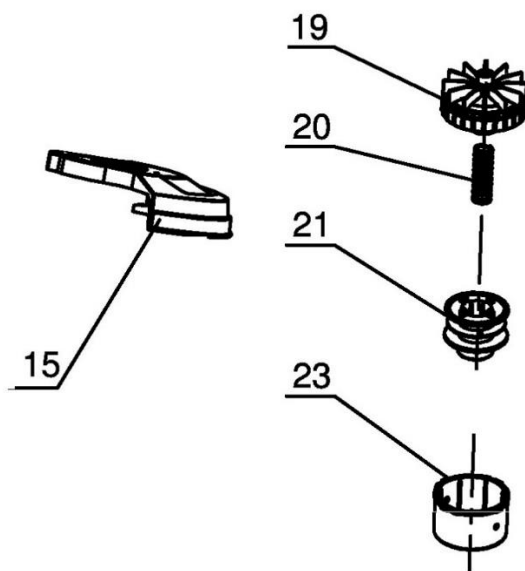

# HECHT<sup>®</sup> 399

made for garden

Position	Part number	Název	Name
Na tento stroj jsou dostupné již pouze níže vedené díly / Only below listed spare parts are available.			
15	30000015	Kryt sečení	Mowing cover
19	30000019	Unašec strunové hlavy	Cutting head retainer
20	30000020	Pružina strunové hlavy	Cutting head spring
21	HECHT003003	Strunová cívka	String spool
23	30000023	Víčko strunové hlavy	Cutting head cover