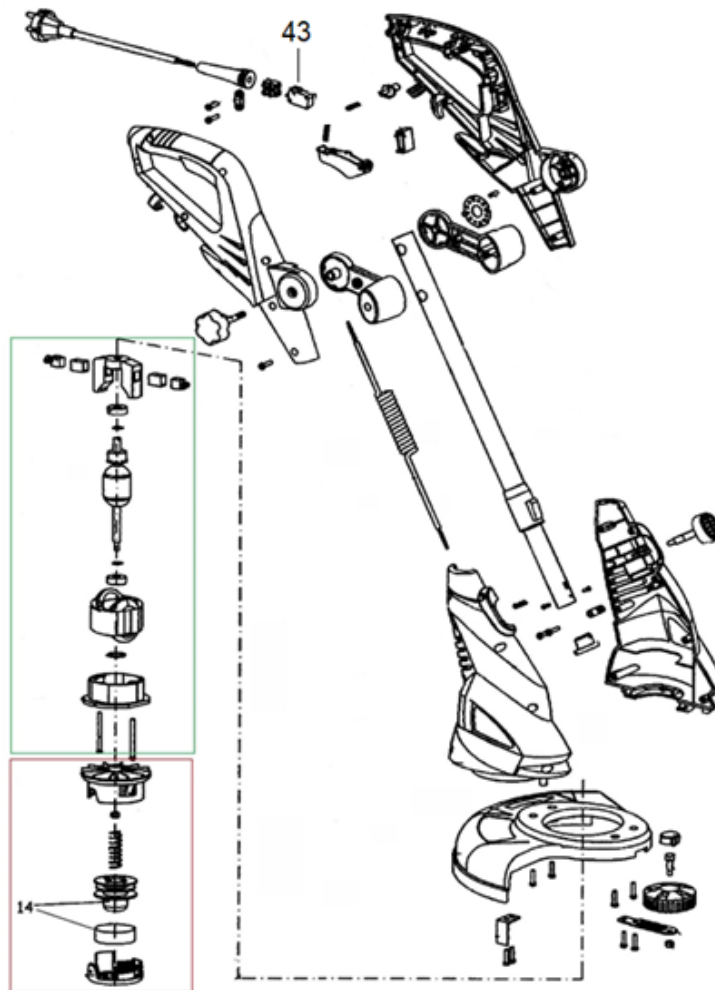

# HECHT<sup>®</sup> 430

made for garden

Position	Part number	Název	Name
Na tento stroj jsou dostupné již pouze níže vedené díly / Only below listed spare parts are available.			
14	000430	Cívka se strunou	String spool
43	H430-043	Spínač	Switch