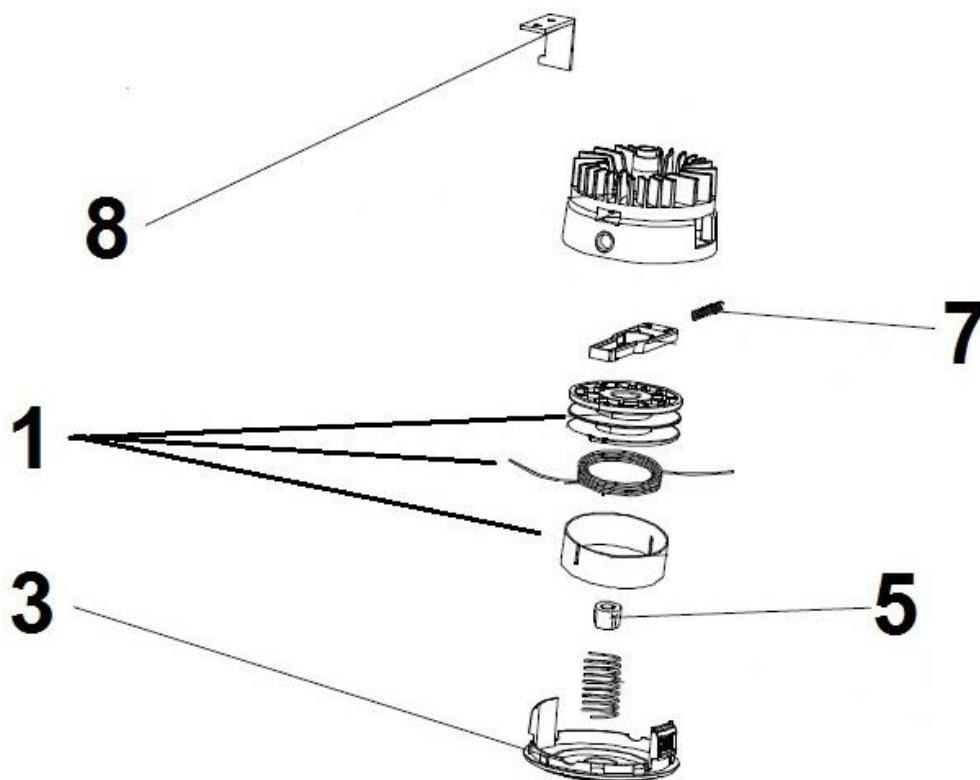

HECHT[®] 500

made for garden

Position	Part number	Název	Name
Na tento stroj jsou dostupné již pouze níže vedené díly / Only below listed spare parts are available.			
1	13600050	Strunová cívka (Balení po 2ks)	String spool (Package of 2)
3	72250030	Víčko cívky	Cutting head cover
5	72250040	Matice strunové hlavy	Nut
7	72250060	Pružina západky	Spring
8	72250035	Nůž struny	String blade