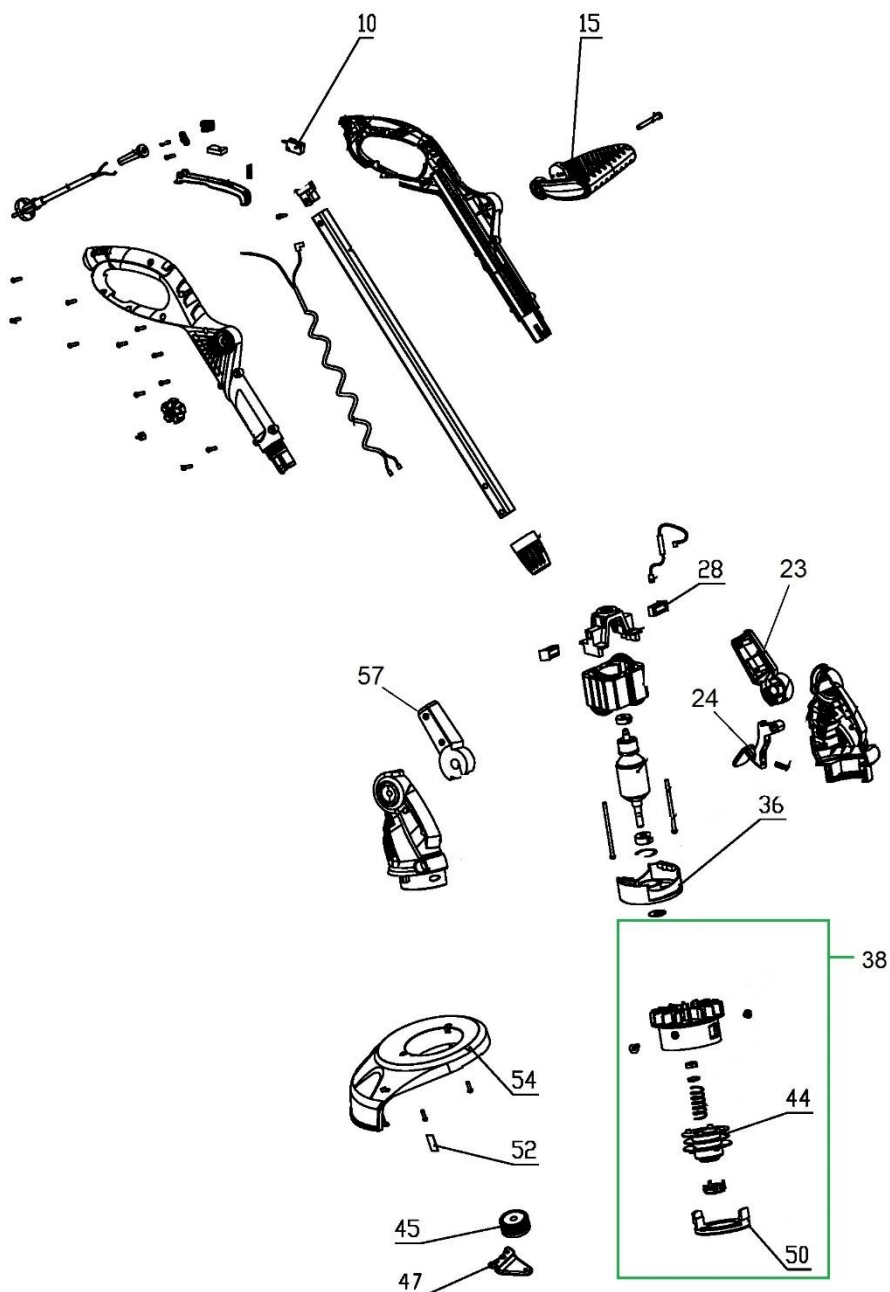

# HECHT<sup>®</sup> 5000

made for garden

Position	Part number	Název	Name
Na tento stroj jsou dostupné již pouze níže vedené díly / Only below listed spare parts are available.			
10	530000010	Spínač	Switch
15	530000015	Přídavné madlo	Secondary handle
23	530000023	Levý držák tubusu	Tube left holder
24	530000024	Páka otáčení hlavy	Adjusting lever
28	530000028	Uhlík	Carbon brush
38	530000037-48	Strunová hlava kompletní	Cutting head assembly
44	530000043	Strunová cívka (balení 2ks)	String spool (packaging 2pcs)
45+47	530000044	Vodící kolečko a držák	Guide wheel and holder
50	530000048	Víčko strunové hlavy	Cutting head cover
52	530000050	Nůž struny	String blade
54	530000052	Kryt sečení	Mowing cover
57	530000055	Pravý držák tubusu	Tube right holder