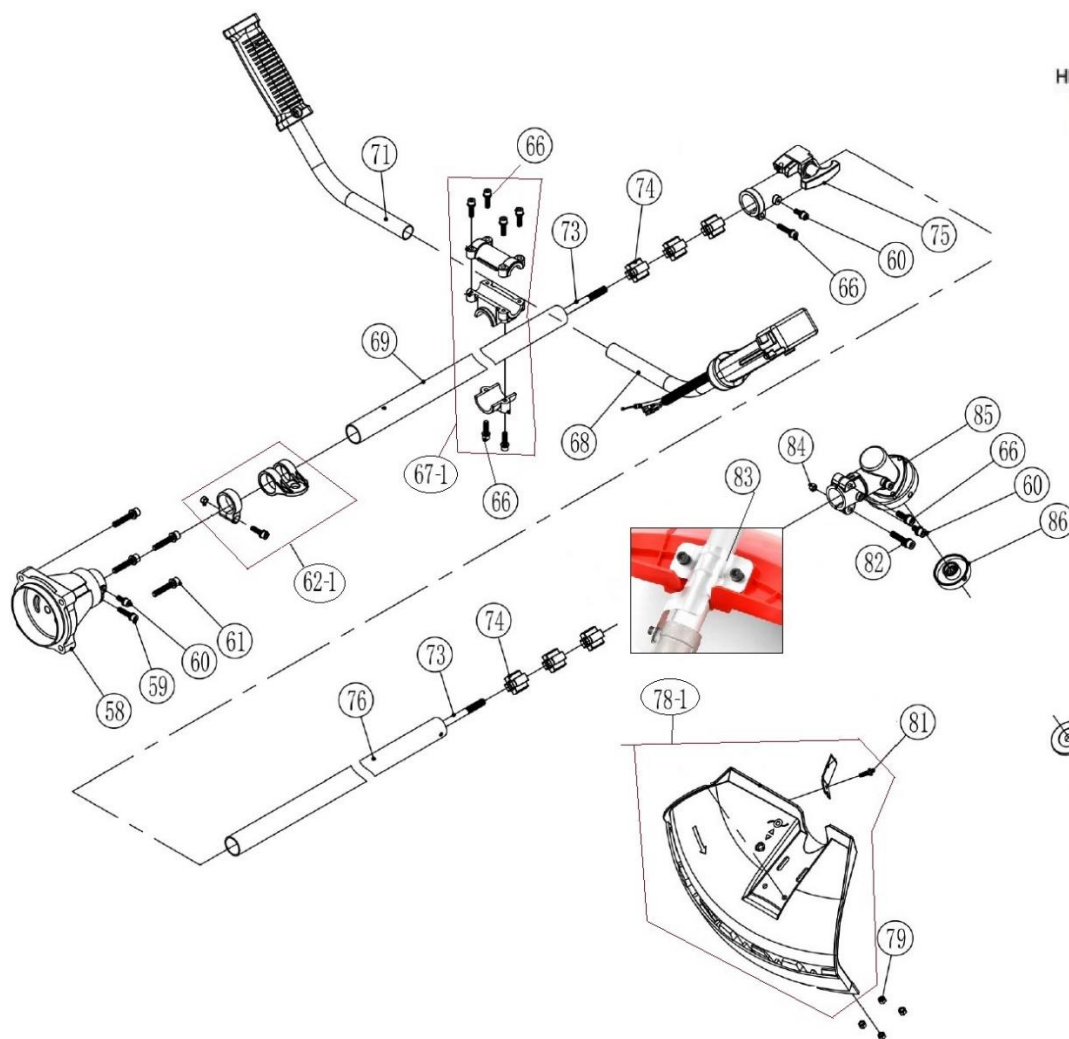

## Popruhy (Příslušenství)

HECHT000102 HECHT000103 HECHT000104

HECHT000129 HECHT000130

Position	Part number	Název	Name
58	153000058	Skříň spojky kompletní	Clutch case assembly
59	100303022	Šroub	Bolt
60	100302011	Šroub	Bolt
61	100302027	Šroub	Bolt
62-1	153000063	Držák popruhu	Harness holder
66	100302022	Šroub	Bolt
67-1	5800000671	Třmen řídítek kompletní	Handlebar bracket assembly
68	153000068	Ovládací madlo kompletní	Control handle assembly
69	153000069	Tubus horní	Upper tube
71	153000071	Levé madlo	Left handle
73	153000073	Hřídel	Shaft
74	153000074	Pouzdro tubusu	Tube bushing
75	153000075	Spojka tubusu	Tube connector
76	153000076	Tubus spodní	Lower tube
78-1	153000078	Kryt sečení kompletní	Mowing cover assembly
79	110202	Matice	Nut
81	100601009	Šroub	Bolt
82	100302032	Šroub	Bolt
83	153000083	Držák krytu sečení	Connecting plate
84	110302	Matice	Nut
85	153000085	Úhlový převod kompletní	Gearcase assembly
86	153000086	Unašeč nástroje	Blade retainer
88	153000088	Podložka nože spodní	Lower washer

# HECHT<sup>®</sup> 58 BTS

made for garden

Position	Part number	Název	Name
89	153000089	Miska nože spodní	Lower protector
90	152000026	Matice	Nut

Position	Part number	Název	Name
1	100302022	Šroub	Bolt
2	580000002	Držák palivové nádrže	Fuel tank holder
3	580000003	Palivová nádrž kompletní	Fuel tank assembly
4	100302017	Šroub	Bolt