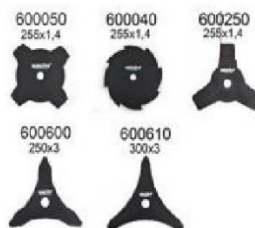

# HECHT<sup>®</sup> 58 BTS

made for garden

## Popruhy (Příslušenství)

HECHT000102 HECHT000103 HECHT000104

HECHT000129 HECHT000130

Position	Part number	Název	Name
58	153000058	Skříň spojky kompletní	Clutch case assembly
59	100303022	Šroub	Bolt
60	100302011	Šroub	Bolt
61	100302027	Šroub	Bolt
62-1	153000063	Držák popruhu	Harness holder
66	100302022	Šroub	Bolt
67-1	5800000671	Třmen řídítek kompletní	Handlebar bracket assembly
68	153000068	Ovládací madlo kompletní	Control handle assembly
69	153000069	Tubus horní	Upper tube
71	153000071	Levé madlo	Left handle
73	153000073	Hřídel	Shaft
74	153000074	Pouzdro tubusu	Tube bushing
75	153000075	Spojka tubusu	Tube connector
76	153000076	Tubus spodní	Lower tube
78-1	153000078	Kryt sečení kompletní	Mowing cover assembly
79	110202	Matice	Nut
81	100601009	Šroub	Bolt
82	100302032	Šroub	Bolt
83	153000083	Držák krytu sečení	Connecting plate
84	110302	Matice	Nut
85	153000085	Úhlový převod kompletní	Gearcase assembly
86	153000086	Unašeč nástroje	Blade retainer
88	153000088	Podložka nože spodní	Lower washer

# HECHT<sup>®</sup> 58 BTS

made for garden

Position	Part number	Název	Name
89	153000089	Miska nože spodní	Lower protector
90	152000026	Matice	Nut

Position	Part number	Název	Name
1	100302022	Šroub	Bolt
2	580000002	Držák palivové nádrže	Fuel tank holder
3	580000003	Palivová nádrž kompletní	Fuel tank assembly
4	100302017	Šroub	Bolt