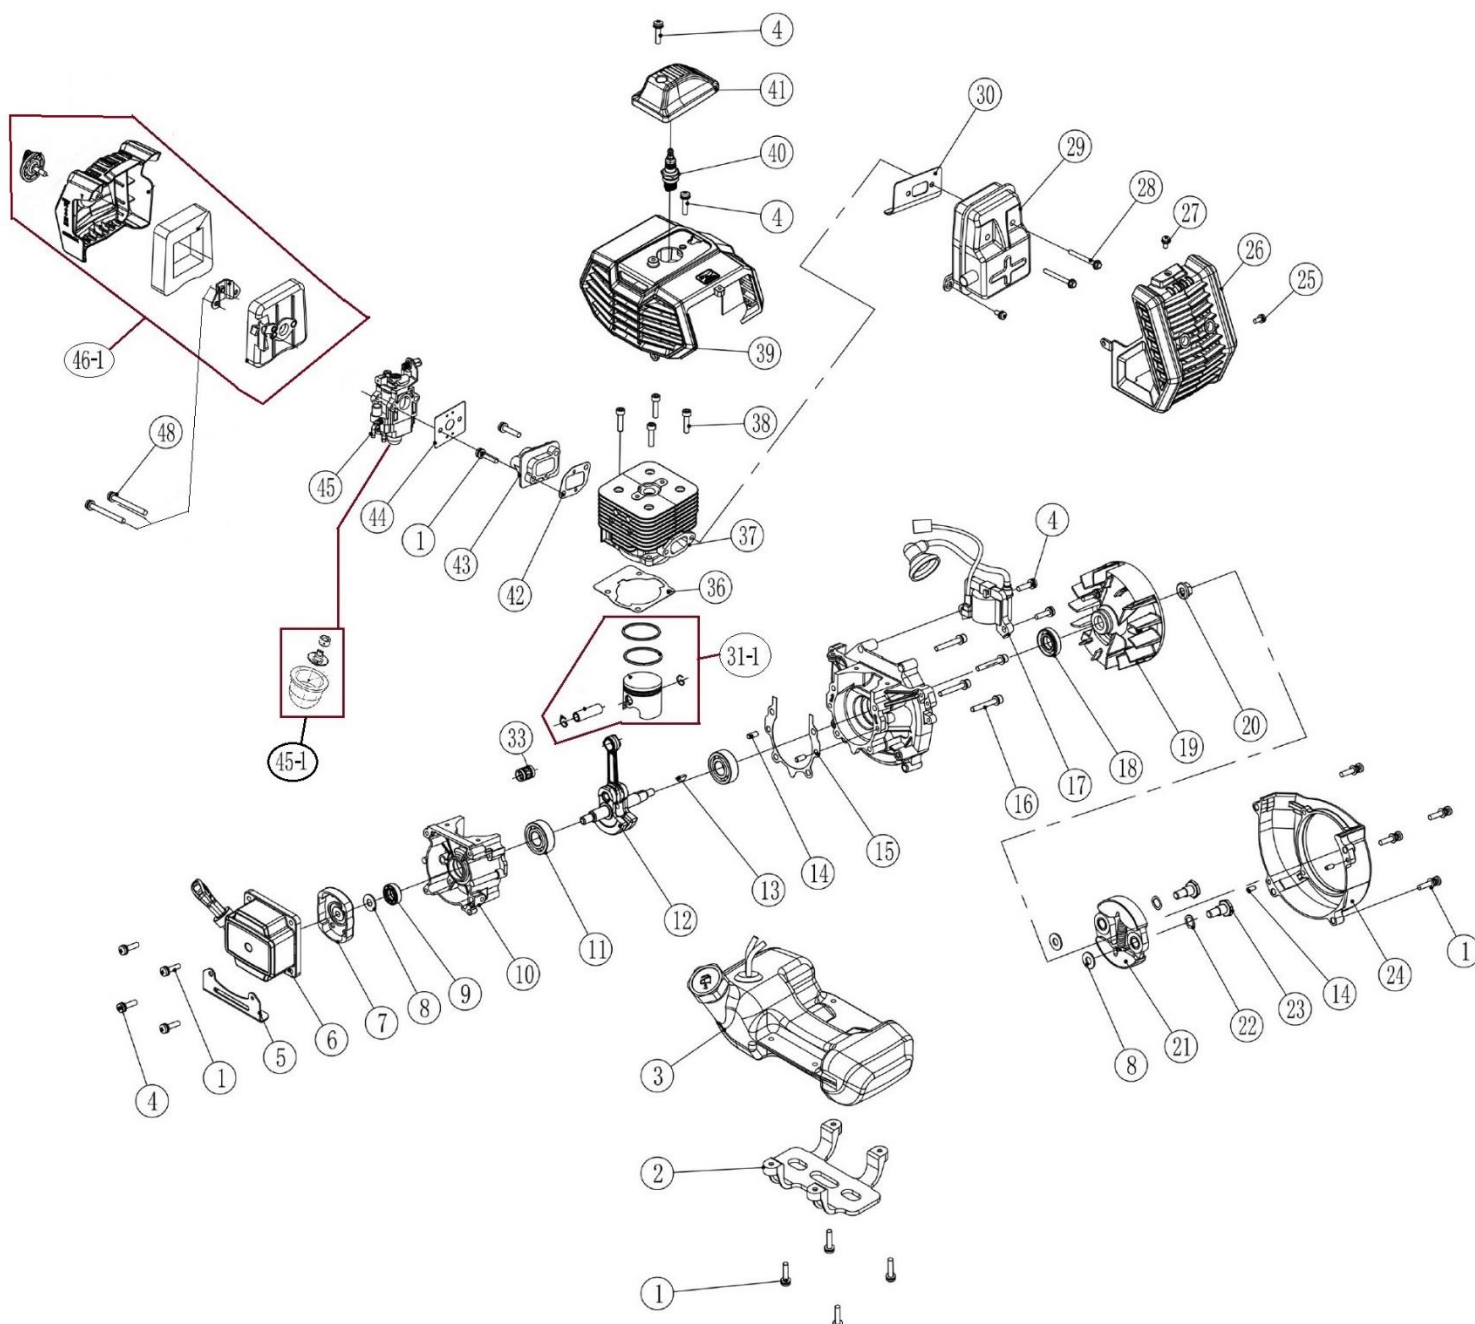

## Popruhy (Příslušenství)

HECHT000102 HECHT000103 HECHT000104

HECHT000129 HECHT000130

Position	Part number	Název	Name
58	153000058	Skříň spojky kompletní	Clutch case assembly
59	100303022	Šroub	Bolt
60	100302011	Šroub	Bolt
61	100302027	Šroub	Bolt
62-1	153000063	Držák popruhu	Harness holder
66	100302022	Šroub	Bolt
67-1	5800000671	Třmen řídítek kompletní	Handlebar bracket assembly
68	153000068	Ovládací madlo kompletní	Control handle assembly
69	153000069	Tubus horní	Upper tube
71	153000071	Levé madlo	Left handle
73	153000073	Hřídel	Shaft
74	153000074	Pouzdro tubusu	Tube bushing
75	153000075	Spojka tubusu	Tube connector
76	153000076	Tubus spodní	Lower tube
78-1	153000078	Kryt sečení kompletní	Mowing cover assembly
79	110202	Matice	Nut
81	100601009	Šroub	Bolt
82	100302032	Šroub	Bolt
83	153000083	Držák krytu sečení	Connecting plate
84	110302	Matice	Nut
85	153000085	Úhlový převod kompletní	Gearcase assembly
86	153000086	Unašeč nástroje	Blade retainer
88	153000088	Podložka nože spodní	Lower washer

# HECHT<sup>®</sup> 58 BTS

made for garden

Position	Part number	Název	Name
89	153000089	Miska nože spodní	Lower protector
90	152000026	Matice	Nut

Position	Part number	Název	Name
1	100302022	Šroub	Bolt
2	580000002	Držák palivové nádrže	Fuel tank holder
3	580000003	Palivová nádrž kompletní	Fuel tank assembly
4	100302017	Šroub	Bolt