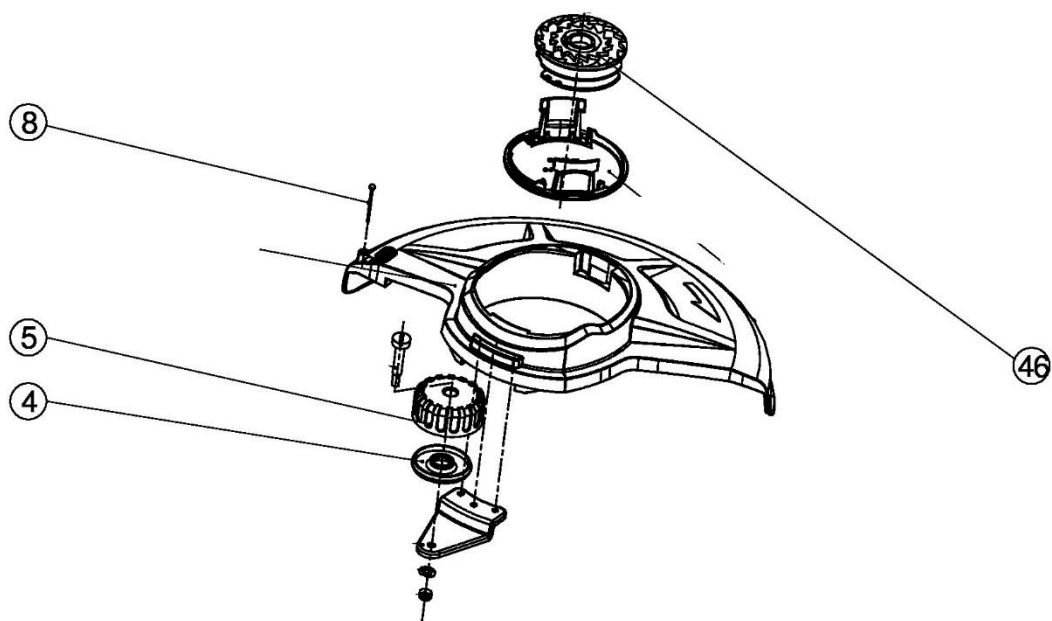

HECHT[®] 600 E

made for garden

Position	Part number	Název	Name
Na tento stroj jsou dostupné již pouze níže vedené díly / Only below listed spare parts are available.			
4	600000004	Krytka	Edging wheel cap
5	600000005	Opěrné kolo	Edging wheel
8	600000008	Nůž struny	String blade
46	000600	Strunová cívka (balení po 2 ks)	String spool (package of 2)