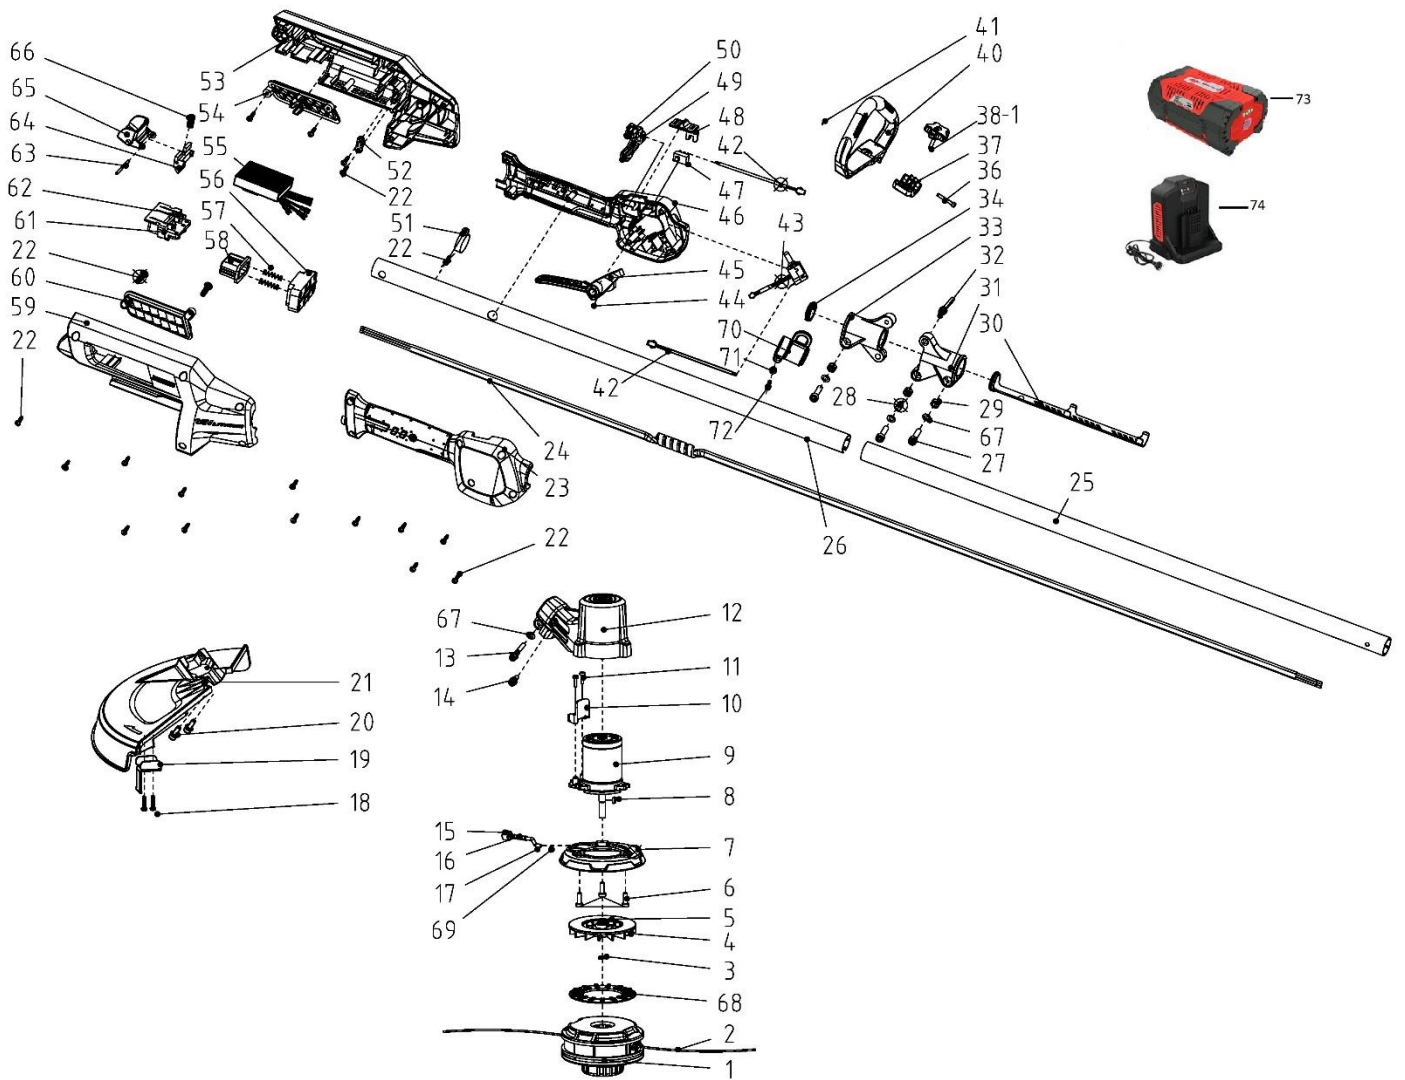

HECHT[®]
made for garden

6210

Position	Part number	Název	Name
1	621000001	Strunová hlava	Grass trimmer head
3	130105	Pojistný kroužek	Circlip
4	621000004	Ventilátor	Fan
5	621000005	Pouzdro	Sleeve
6	100501011	Šroub	Bolt
7	621000007	Kryt úhlového převodu	Gearbox cover
8	629400043	Pero	Flat key
9	621000009	Motor	Motor
10	621000010	Upínací deska	Pressing board
11	100600009	Šroub	Bolt
12	621000012	Úhlový převod	Gear box
13	100303017	Šroub	Bolt
14	100302009	Šroub	Bolt
15	621000015	Krytka	Cap
16	621000016	Pružina	Spring
17	621000017	Tyčka	Tool rod
18	100501013	Šroub	Bolt
19	621000019	Držák nože	Blade bracket
20	100602013	Šroub	Bolt
21	621000021	Kryt sečení	Protection cover
22	100501013	Šroub	Bolt