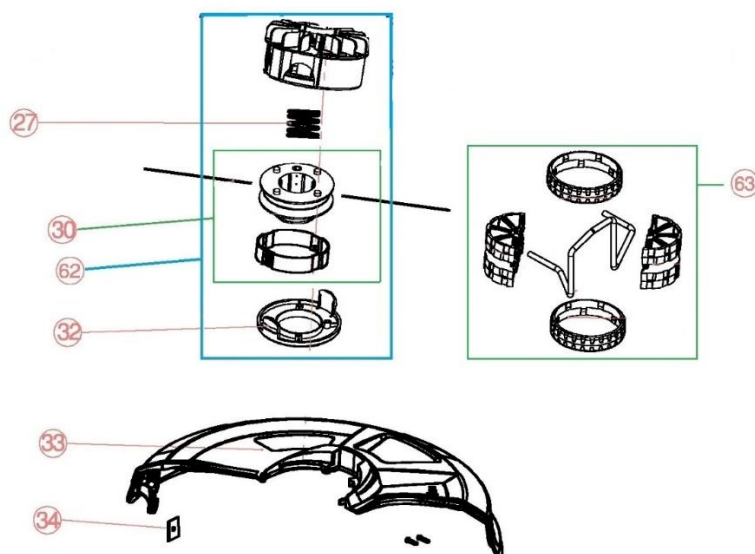

HECHT® 630

made for garden

Position	Part number	Název	Name
Na tento stroj jsou dostupné již pouze níže vedené díly / Only below listed spare parts are available.			
27	630000027	Pružina strunové hlavy	Cutting head spring
30	000630	Strunová cívka (balení 2ks)	String spool (package 2pcs)
32	630000032	Víčko strunové hlavy	Spool cover
33	630000033	Kryt sečení	Mowing guard
34	630000034	Nůž struny	String blade
62	630000062	Strunová hlava kompletní	Cutting head assembly
63	630000063	Kolečko kompletní	Edging wheel assembly

Position	Part number	Název	Name
38	630000038	Spínač	Switch