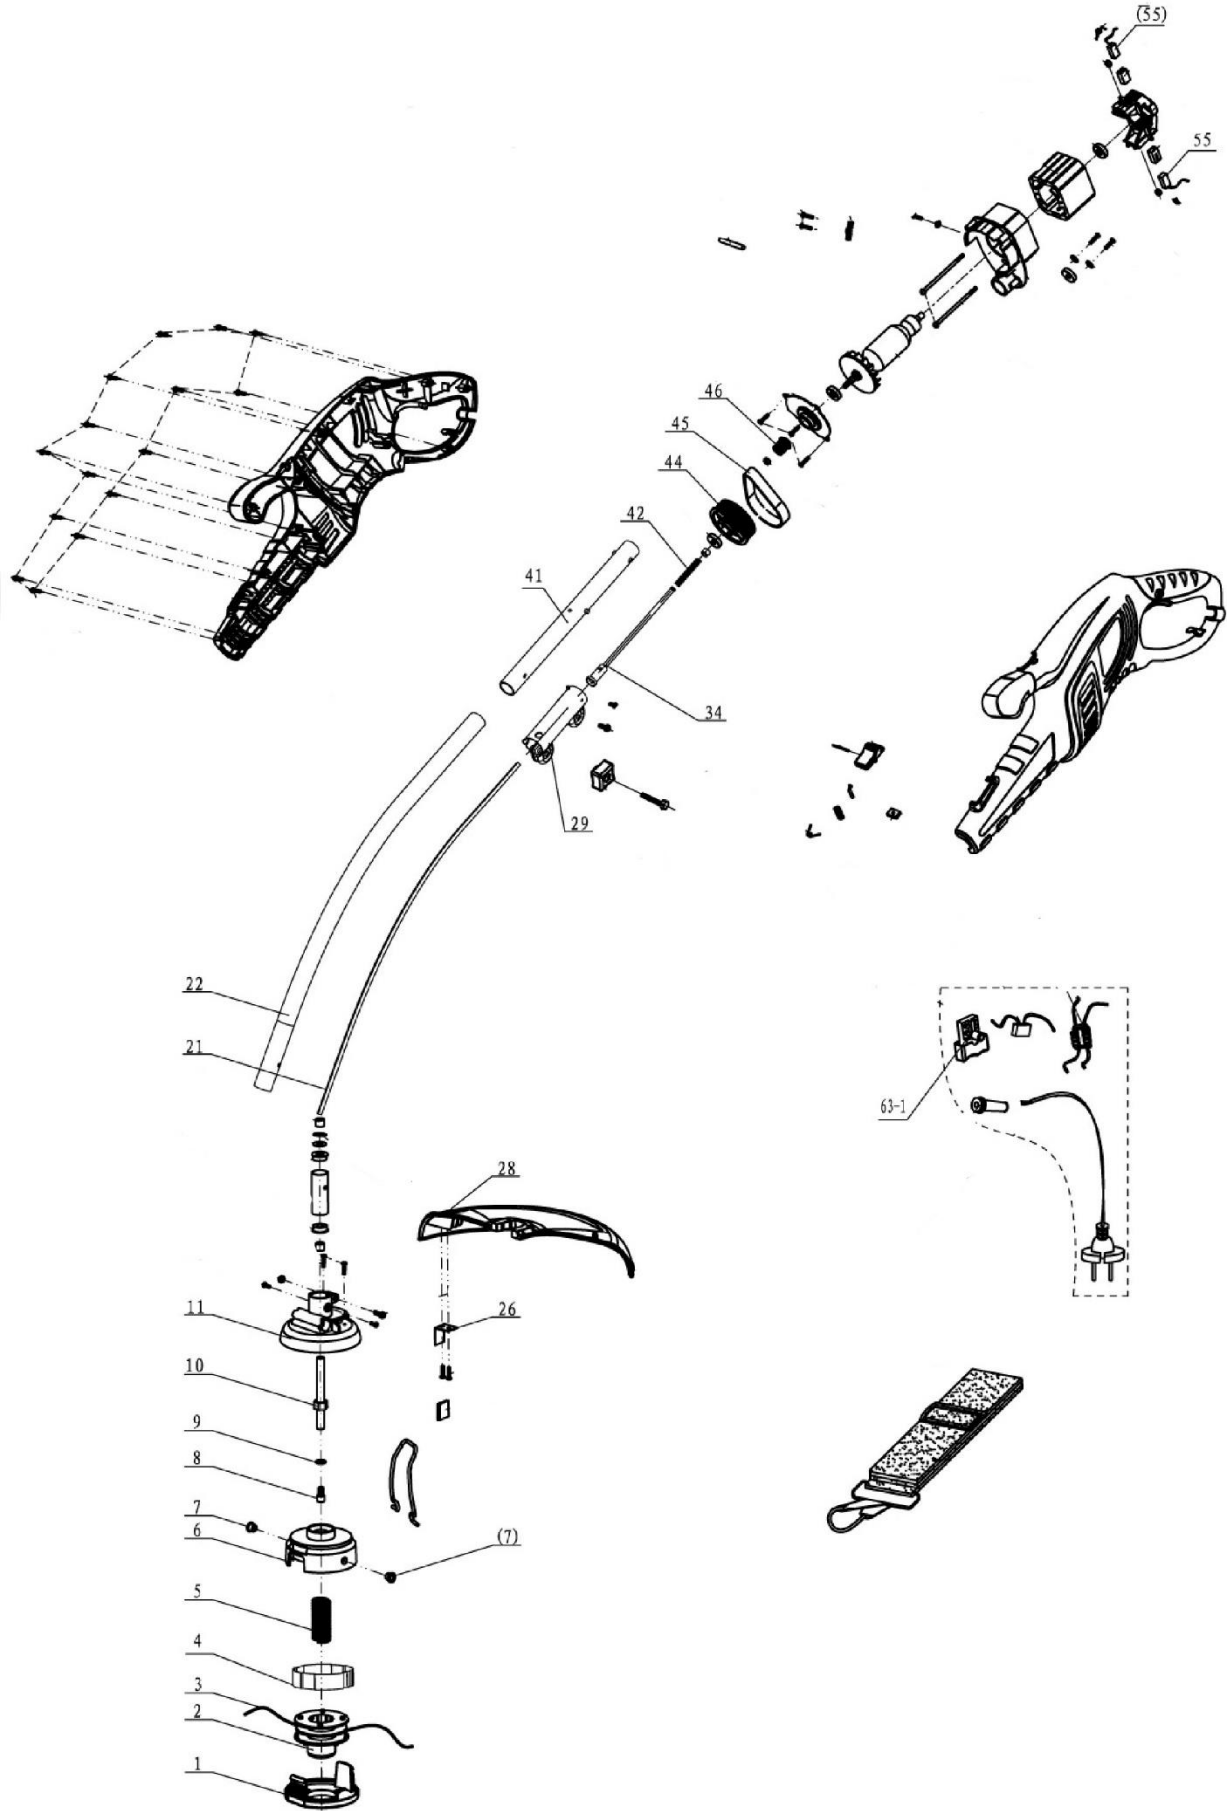

HECHT[®] 800

made for garden

HECHT[®] 800

made for garden

Position	Part number	Název	Name
Na tento stroj jsou dostupné již pouze níže vedené díly / Only below listed spare parts are available.			
1	25200800101	Víčko strunové hlavy	Cutting head cover
2-4	29001000101	Cívka se strunou	String spool
5	26801100101	Pružina strunové hlavy	Cutting head spring
1-10	25200900101	Strunová hlava	Cutting head
11	25201000101	Skříň strunové hlavy	Cutting head base
21	26300124201	Spodní pružná hřídel	Lower flexible shaft
22	23000411301	Spodní tubus	Lower tube
26	26300109102	Nůž struny	String blade
28	25200300101	Kryt sečení	Mowing guard
29	26300124101	Spojka tubusu	Tube connector
34	23000411501	Horní pružná hřídel	Upper flexible shaft
41	23000411202	Horní tubus	Upper tube
42	26801107501	Pružina	Spring
44	25500101102	Řemenice	Sheave
45	25100200501	Drážkový řemen	Ribbed belt
46	26900201801	Řemenice motoru	Motor sheave
55	22900200701	Uhlík	Carbon brush
63-1	27600101108	Spínač	Switch