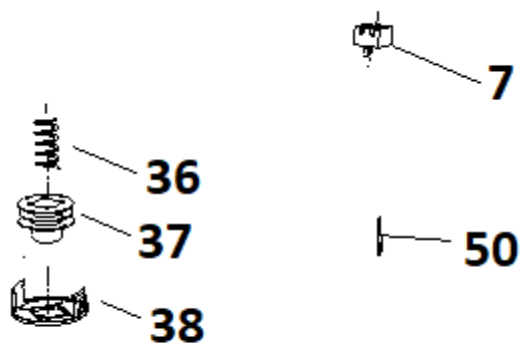

# HECHT<sup>®</sup> 810

made for garden

Position	Part number	Název	Name
Na tento stroj jsou dostupné již pouze níže vedené díly / Only below listed spare parts are available.			
7	810010007	Spínač	Switch
36	810010036	Pružina strunové hlavy	Cutting head spring
37	810010037	Strunová cívka	String spool
38	810010038	Víčko strunové hlavy	Cutting head cover
50	810010050	Nůž struny	String blade