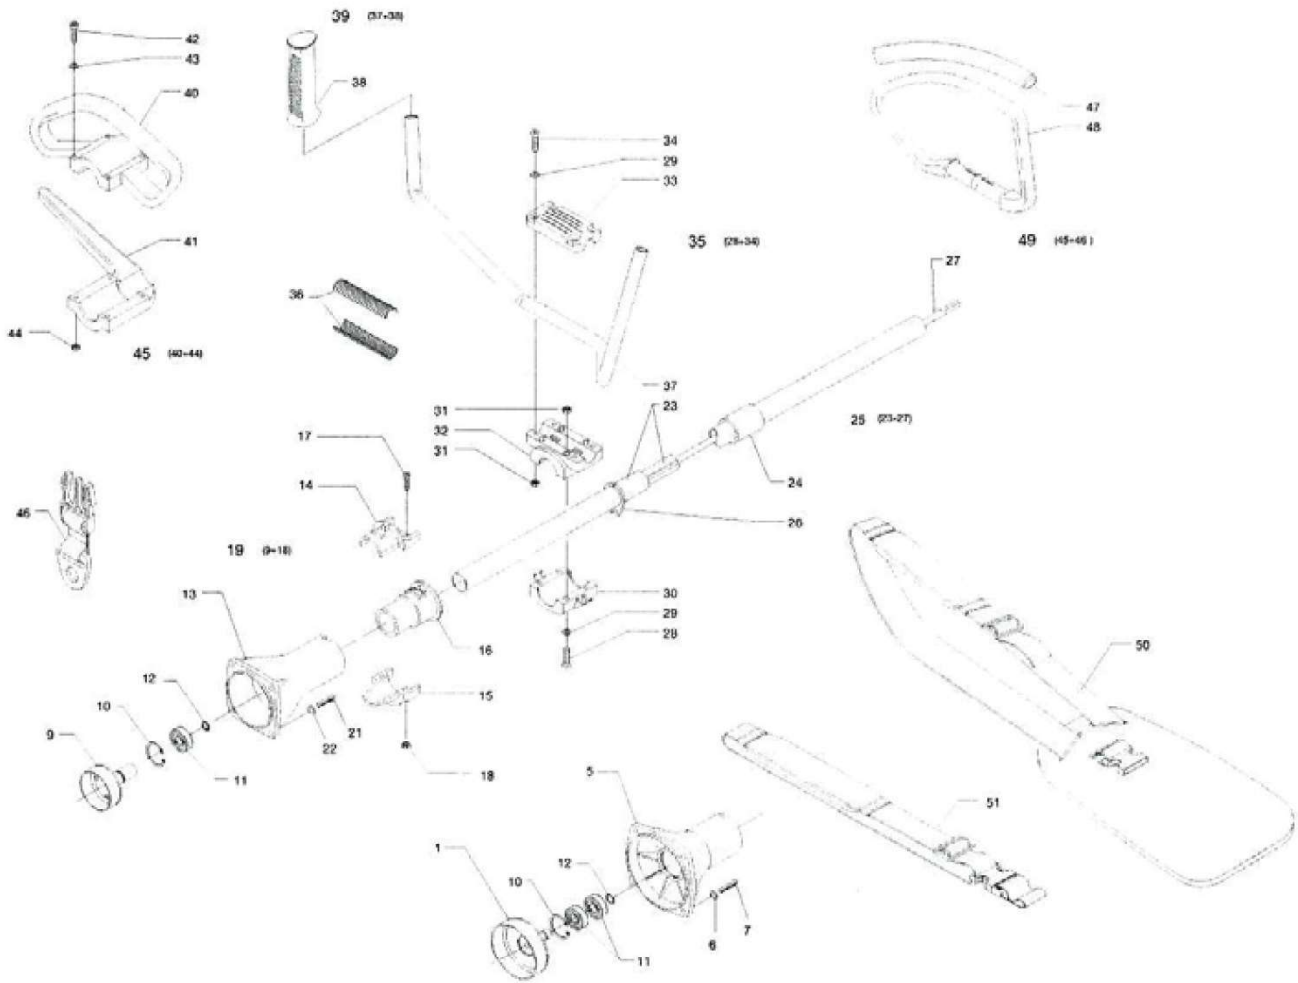

do r.v. IV.2004

do r.v. IV.2004

LISTA PARTI RICAMBIO

No.	Codice	Descrizione	Q.tà
1	E26001	cilindro	1
2	E26002	guarnizione cilindro	1
3	E26003	rondella piana ø 5	2
4	E26004	rondella a molla ø 5	2
5	E26005	vite M5x22	2
6	E26006	guarnizione collettore	1
7	E26007	collettore	1
8	E26008	vite M5x20	2
9	10	guarnizione carburatore	1
10	332130	carburatore	1
11	E26011	leva aria	1
12	E26012	boccola	1
13	E26013	sede filtro aria	1
14	E26014	valvola dell'aria	1
15	E26015	vite ST4,2x12(F)	1
16	E26016	vite carburatore M5x55	2
17	E26017	filtro aria	1
18	E26018	coperchio filtro aria	1
19	E26019	vite chiusura filtro aria	1
20	E26020	guarnizione marmitta	2
21	E26021	piastra isolante	1
22	E26022	marmitta	1
23	E26023a	vite marmitta M5x50	2
	E26023b	rondella piana ø 5	2
	E26023c	rondella a molla ø 5	2
24	E26024	piastra isolante	1
25	E26025	vite M4x16	1
26	E26026	vite M4x12	1
27	E26027	protezione cilindro	1
28	E26028	coperchio protezione candela	1
29	E26029	vite M5x14	1
31	E26031	candela accensione	1
32	E26032	pipa candela	1
33	E26033	tappo candela	1
34	E26034	molla pipa candela	1
35	E26035	passacavo candela	1
36	E26036	coperchio volano	1
37	E26037	vite ST4,2x16(F)	2
38	E26038	vite M5x20	4
39	E26039	bobina	1
40	E26040	vite M4x20	2
41	E26041	vite perno frizione M6	2
43	E26043	ceppi frizione	2
44	E26044	molla frizione	1
45	E26045	rondella ø 6	2
46	E26046	dado volano M8	1

127001047

do r.v. IV.2004

REF. NO.	PART. NO.	QUANTITY			NOTE
		C26	EC34	HO25	
1	752890		1		
5	480600		1		
6	090010		4		
7	030090		4		
9	752830	1		1	
10	120070	1	1	1	
11	270240	1	2	1	
12	120020	1	1	1	
13	480590	1		1	
14	481110	1	1	1	
15	481120	1	1	1	
16	544250	1	1	1	
17	030380	2	2	2	
18	060100	2	2	2	
19	725490	1	1	1	
20	150300	1	1	1	
21	030380	4		4	
22	090830	4		4	
23	752770	1	1	1	
24	544210	1	1	1	
25	752780	1	1	1	
26	540890	1	1	1	
27	391700	1	1	1	
28	030810	4	4	4	