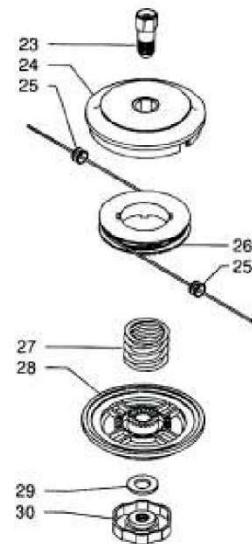

"FLASH"

31 (23+30)

FLASH		Qt.
23	390540	1
24	541110	1
25	091350	2
26	540340	1
27	180110	1
28	541100	1
29	090590	1
30	480310	1
31	720670	1