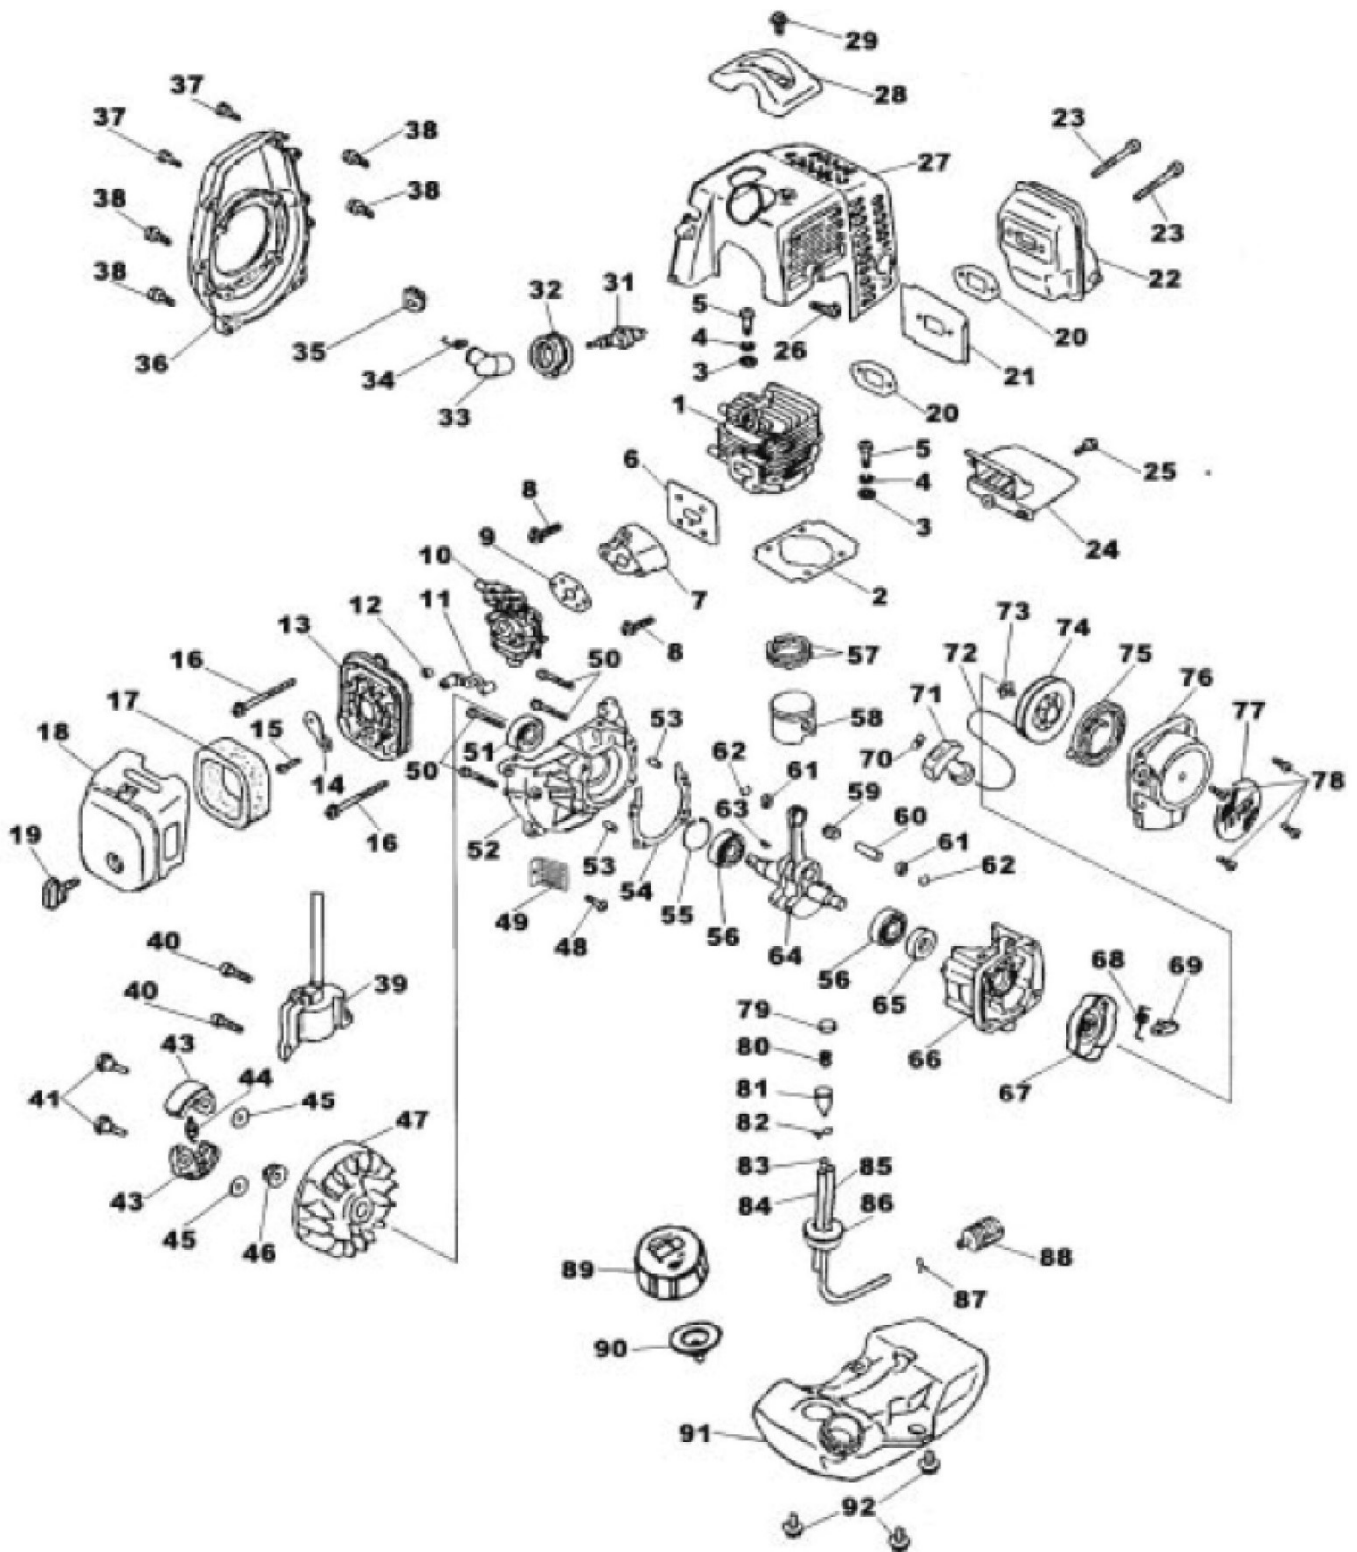

do r.v. IV.2004

do r.v. IV.2004

LISTA PARTI RICAMBIO

No.	Codice	Descrizione	Q.tà
1	E26001	cilindro	1
2	E26002	guarnizione cilindro	1
3	E26003	rondella piana ø 5	2
4	E26004	rondella a molla ø 5	2
5	E26005	vite M5x22	2
6	E26006	guarnizione collettore	1
7	E26007	collettore	1
8	E26008	vite M5x20	2
9	10	guarnizione carburatore	1
10	332130	carburatore	1
11	E26011	leva aria	1
12	E26012	boccola	1
13	E26013	sede filtro aria	1
14	E26014	valvola dell'aria	1
15	E26015	vite ST4,2x12(F)	1
16	E26016	vite carburatore M5x55	2
17	E26017	filtro aria	1
18	E26018	coperchio filtro aria	1
19	E26019	vite chiusura filtro aria	1
20	E26020	guarnizione marmitta	2
21	E26021	piastra isolante	1
22	E26022	marmitta	1
23	E26023a	vite marmitta M5x50	2
	E26023b	rondella piana ø 5	2
	E26023c	rondella a molla ø 5	2
24	E26024	piastra isolante	1
25	E26025	vite M4x16	1
26	E26026	vite M4x12	1
27	E26027	protezione cilindro	1
28	E26028	coperchio protezione candela	1
29	E26029	vite M5x14	1
31	E26031	candela accensione	1
32	E26032	pipa candela	1
33	E26033	tappo candela	1
34	E26034	molla pipa candela	1
35	E26035	passacavo candela	1
36	E26036	coperchio volano	1
37	E26037	vite ST4,2x16(F)	2
38	E26038	vite M5x20	4
39	E26039	bobina	1
40	E26040	vite M4x20	2
41	E26041	vite perno frizione M6	2
43	E26043	ceppi frizione	2
44	E26044	molla frizione	1
45	E26045	rondella ø 6	2
46	E26046	dado volano M8	1

REF. NO.	PART. NO.	QUANTITY			NOTE
		C26	EC34	HO25	
29	090040	4	4	4	
30	542430	1	1	1	
31	060130	8	8	8	
32	542440	1	1	1	
33	542450	1	1	1	
34	030630	4	4	4	
35	722620	1	1	1	
36	511030	2	2	2	
37	570670	1	1	1	
38	543490	1	1	1	
39	724120	1	1	1	
40	540560	1	1	1	
41	543390	1	1	1	
42	030620	4	4	4	
43	090780	4	4	4	
44	060100	4	4	4	
45	724570	1	1	1	
46	753010	1	1	1	
47	570530	1	1	1	
48	542420	1	1	1	
49	722830	1	1	1	
50	753020	1	1	1	
51	752810	1	1	1	