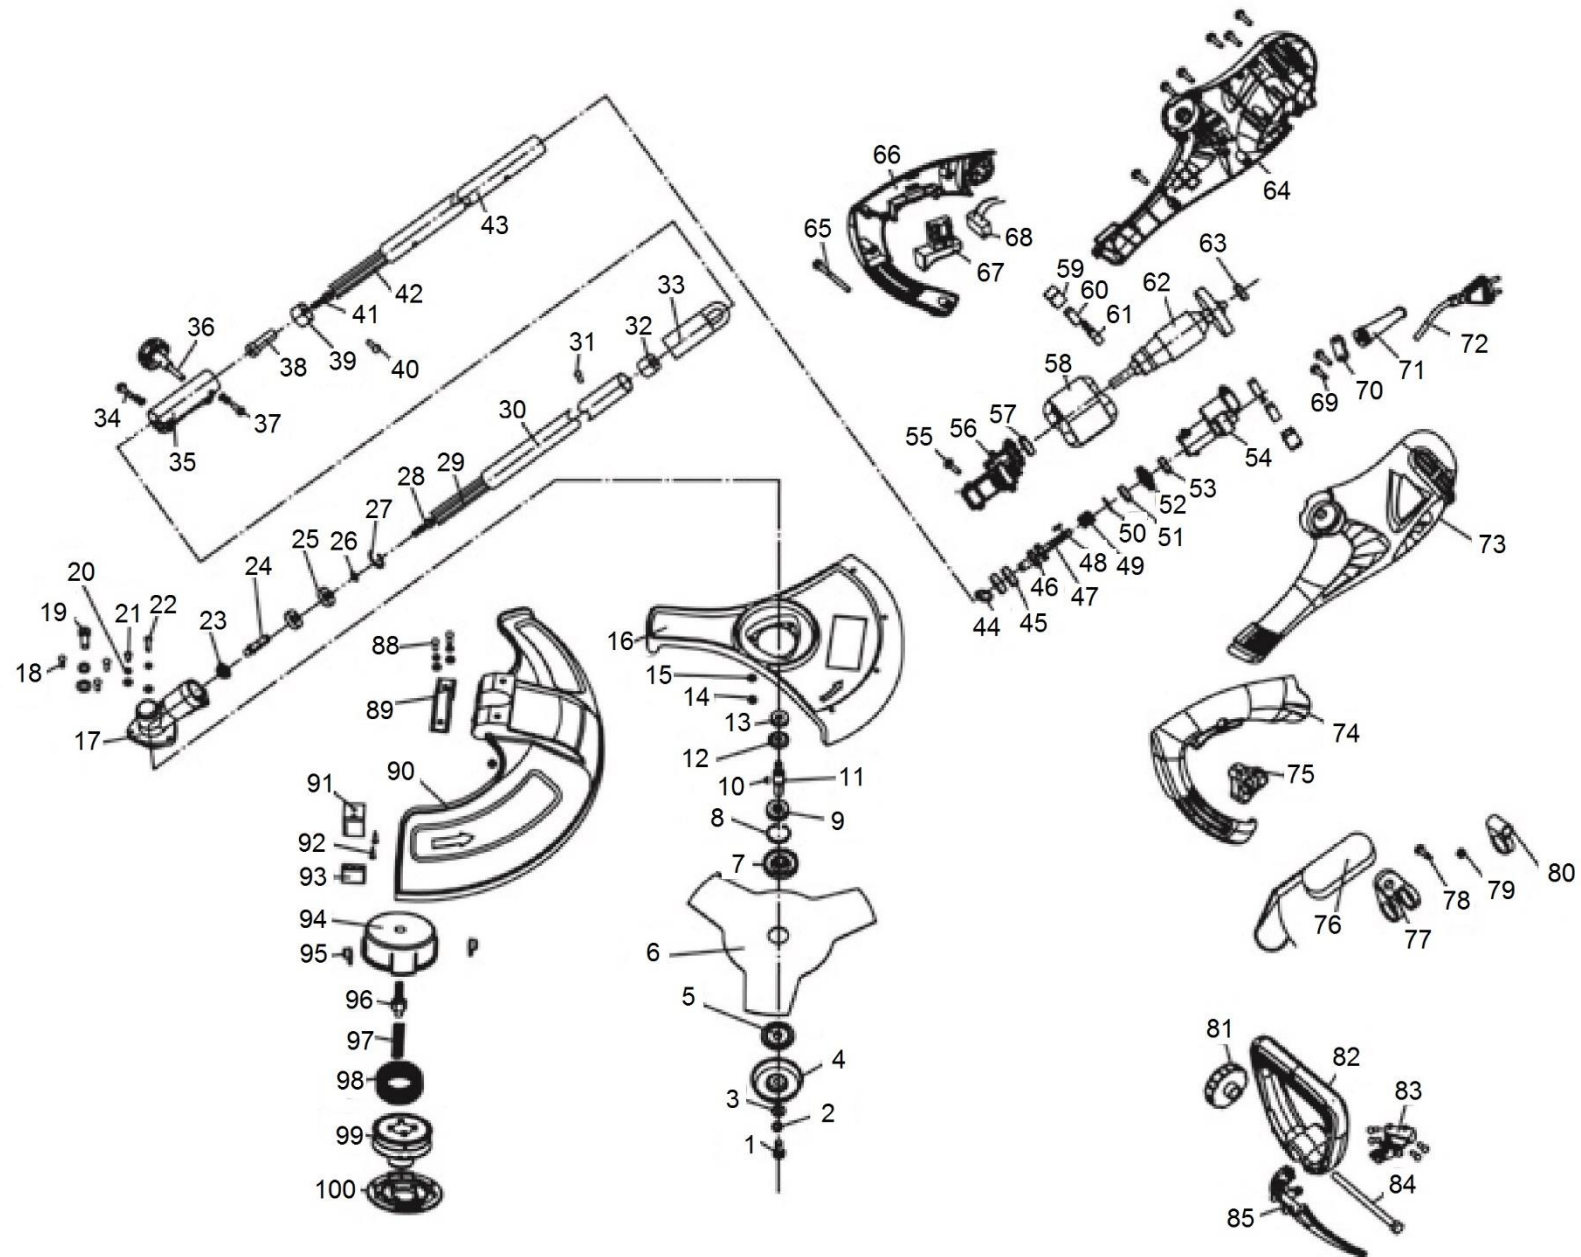

# ERS 1201

# ERS 1201

Pozice	Objednací číslo	Název	Name
1-5,7	74203104	Upevňovací set nože	Blade fixing set
6	600250	Nůž 255x1,4 3Z	Blade 255x1,4 3T
8-13, 17-27	74202089	Úhlový převod	Gearcase assembly
16	74203016	Kryt sečení kovový	Mowing guard metal
28-33	74202088	Spodní tubus kompletní	Lower tube assembly
36	133002025	Křídlový šroub	Knob screw
34-43	74201083	Horní tubus kompletní	Upper tube assembly
38	74203038	Spojka pružné hřídele	Flexible shaft connector
76	H129927	Popruh	Harness
81-84	74200149	Madlo	Handle
90-93	ERS1201090	Kryt sečení plastový	Mowing guard plastic
94-100	Nedodává se – výroba ukončena	Strunová hlava	Cutting head
98-99	13800030	Strunová cívka	String spool