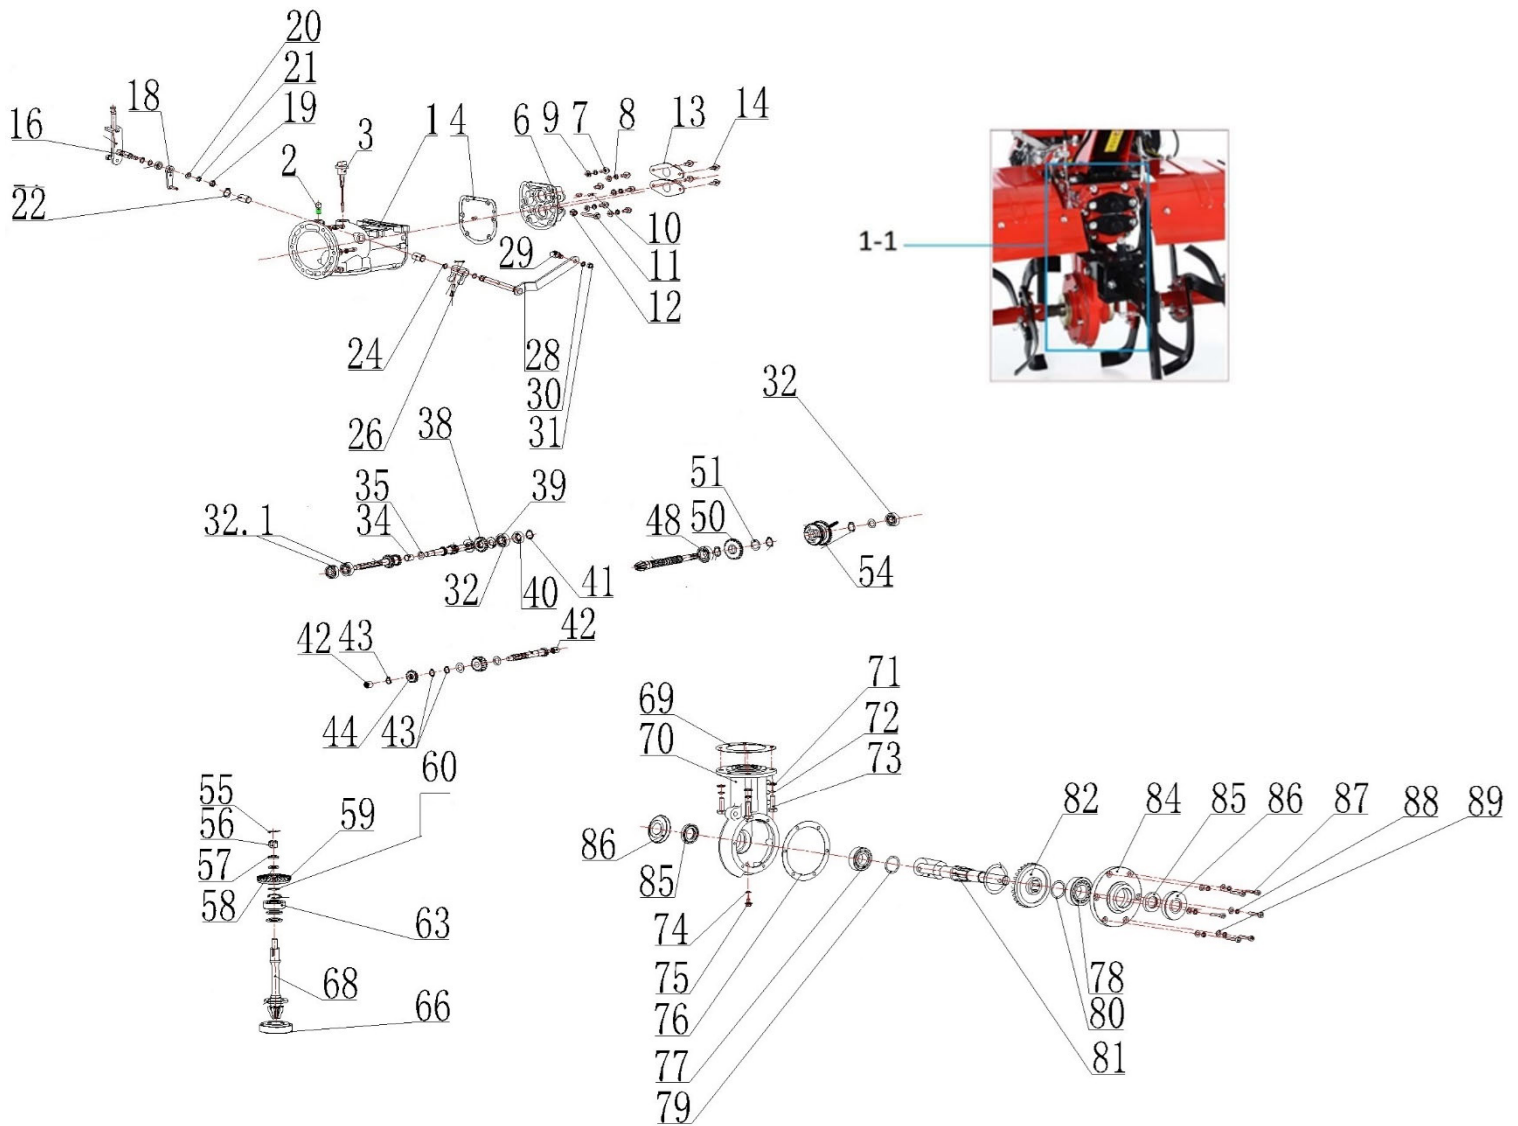

HECHT[®] 7100

made for garden

Position	Part number	Název	Name
Na tento produkt lze objednat již pouze níže uvedené díly / Only below listed spare parts can be ordered			
1	Pouze celá převodovka	Skříň převodovky	Gearbox case
1-1	710002000	Převodovka kompletní	Gearbox
2	7100-2015-207	Odvzdušňovací šroub převodovky	Bolt
3	7100-2015-208	Olejevá měrka	Oil gauge
4	7100-2015-213	Těsnění převodovky	Gearbox gasket
6	710030006	Kryt převodovky	Gearbox cover
7	100205032	Šroub	Bolt
8	120205	Podložka	Washer
9	120105	Podložka	Washer
11	110105	Matice	Nut
12	100205042	Šroub	Bolt
13	7100-2015-220	Boční kryt hřídele	Shaft side cover
14	100205042	Šroub	Bolt
16	7100-216	O kroužek	O ring
18	7100-2015-228	Vidlice řazení	Shifting fork
19	110105	Matice	Nut
20	120105	Podložka	Washer
21	120205	Podložka	Washer
22	130111	Pojistný kroužek	Circlip