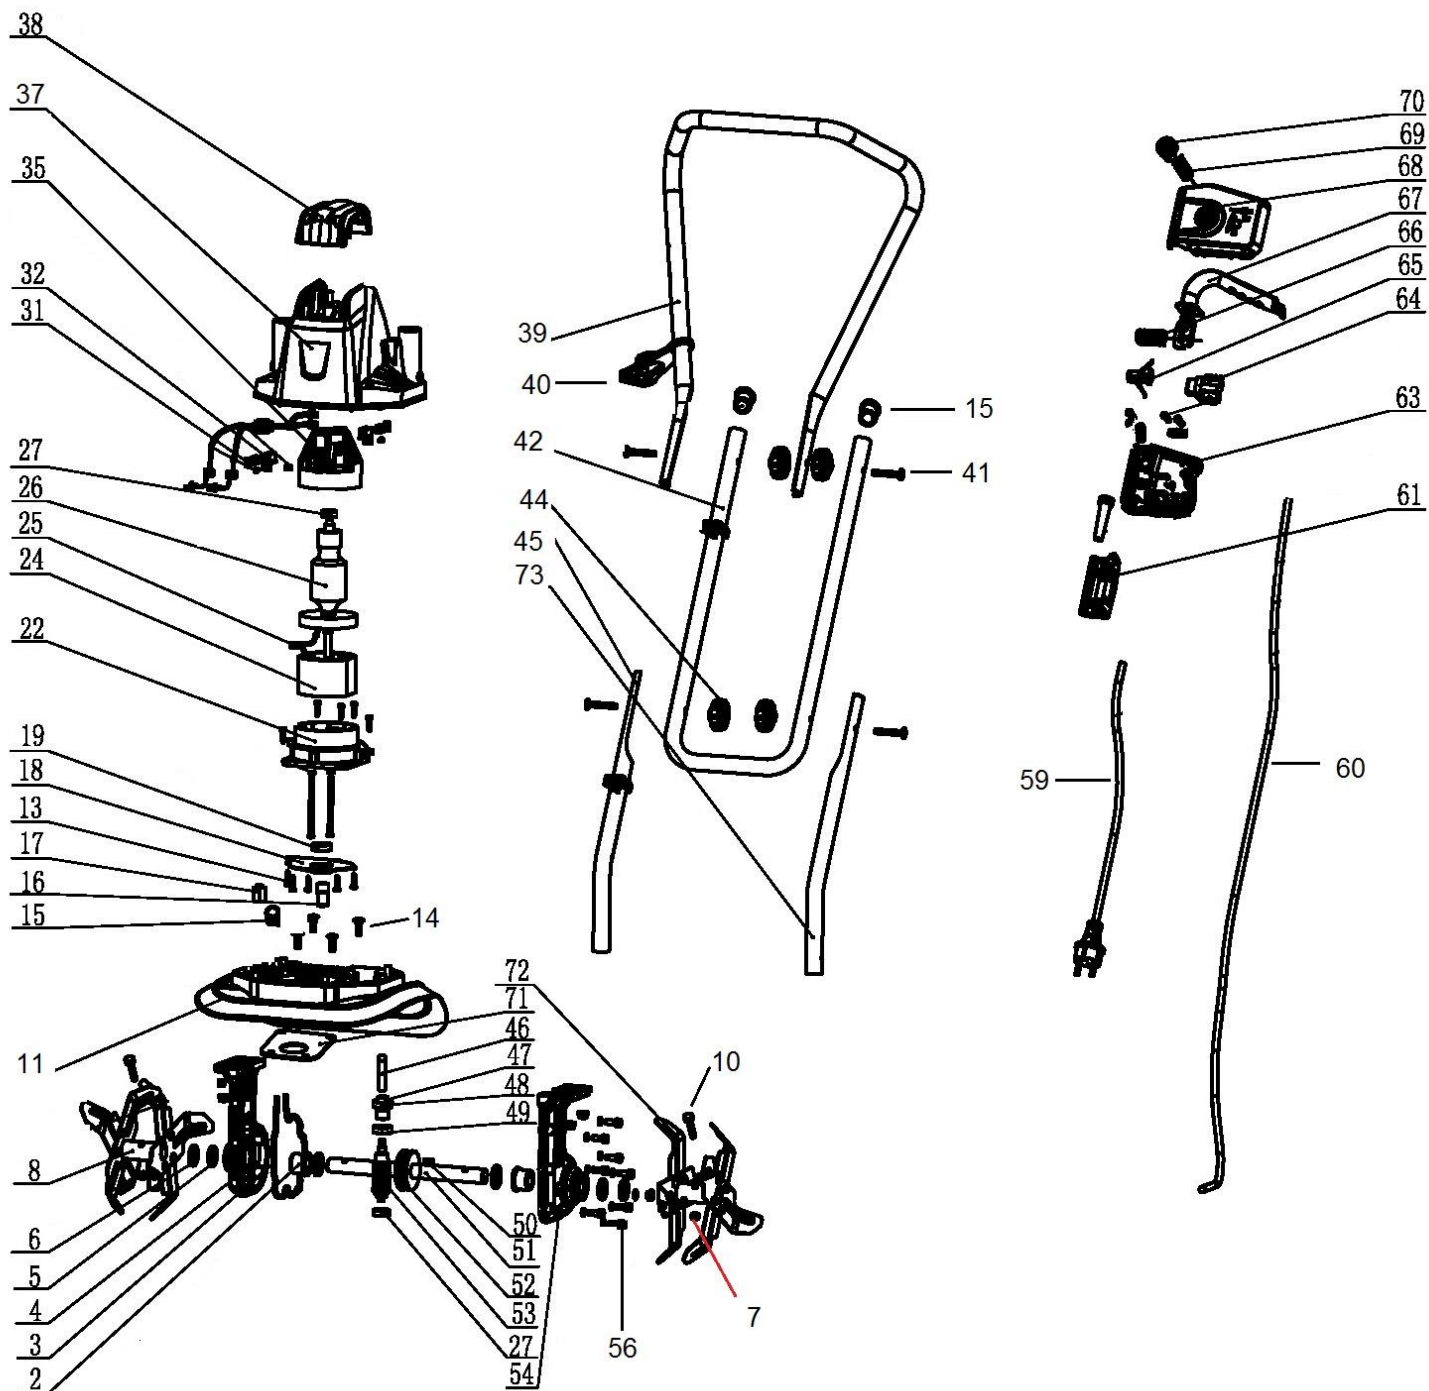

HECHT® 732

made for garden

Position	Part number	Název	Name
2	Nedostupné	Pouzdro	Oil bearing
3	Nedostupné	Těsnění převodovky	Gearbox gasket
4	Nedostupné	Pravý kryt převodovky	Gearbox left case
5	730000005	Gufero	Oil seal
6	730000006	Kryt gufera	Oil seal guard
7	110105	Matice	Nut
8	730000008	Nůž pravý	Right blade
10	100105037	Šroub	Bolt
11	730000011	Kryt nožů	Blade cover
13	100537013	Šroub	Bolt