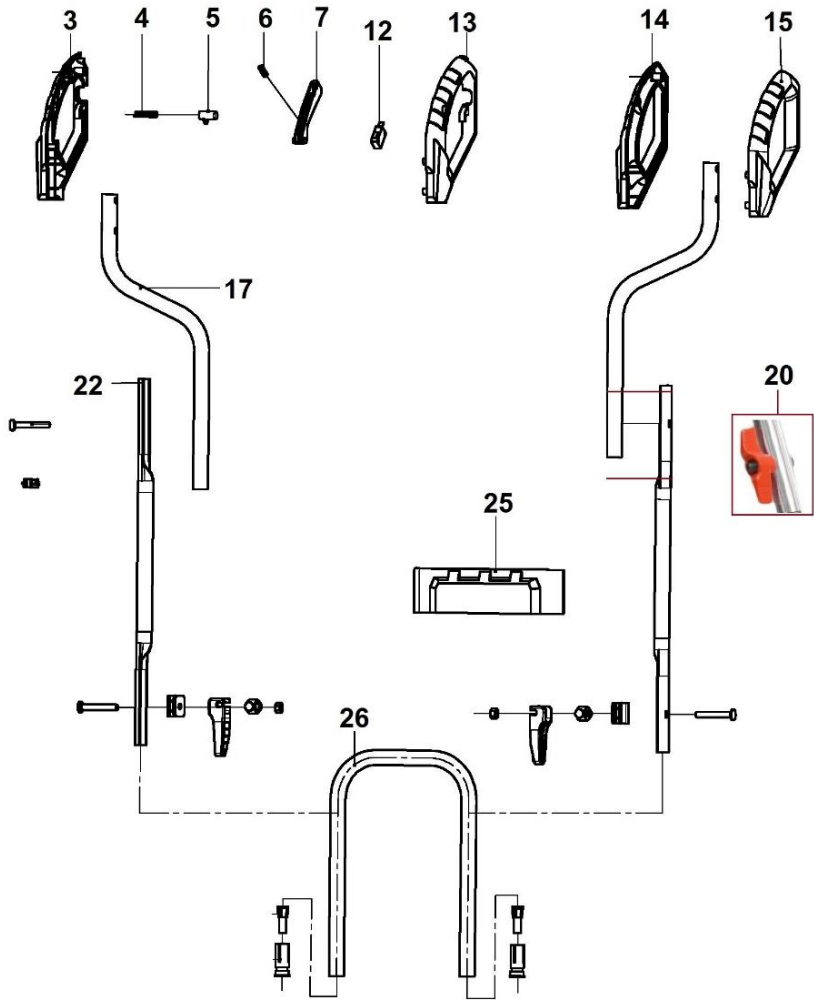

HECHT[®] 738

made for garden

Position	Part number	Název	Name
3	738000003	Pravé madlo (pravá část)	Right handle (right part)
3-1	7380000031	Pravé madlo (pravá část) kulaté	Right handle (right part) rounded
4	738000004	Pružina tlačítka	Button spring
5	738000005	Aretační tlačítko	Locking button
6	738000006	Pružina	Spring
7	738000007	Páčka spínače	Switch trigger
12	738000012	Spínač	Switch
13	738000013	Pravé madlo (levá část)	Right handle (left part)
13-1	7380000131	Pravé madlo (levá část) kulaté	Right handle (left part) rounded
14	738000014	Levé madlo (pravá část)	Left handle (right part)
14-1	7380000141	Levé madlo (pravá část) kulaté	Left handle (right part) rounded
15	738000015	Levé madlo (levá část)	Left handle (left part)
15-1	7380000151	Levé madlo (levá část) kulaté	Left handle (left part) rounded
17	738000017	Horní trubka madla	Upper handle tube
18	SB-94	Matice	Nut
20	738000020	Páka rychloupínání madla	Fast-locking handle
22	738000022	Střední tubus madla	Middle handle tube
25	738000025	Panel řídítek	Handlebar panel
26	738000026	Spodní madlo	Lower handle tube
30	738000030	Horní kryt motoru	Motor upper cover
31	738000031	Ventilátor motoru	Motor fan
32	738000032	Uhlík	Carbon brush
34	738000034	Držák uhlíku	Brush holder
36	738000036	Kryt motoru	Motor cover
37	150308	Ložisko	Bearing
38	738000038	Rotor	Rotor
39	738000039	Stator	Stator
40	150309	Ložisko	Bearing
41	738000041	Lůžko motoru	Motor base
47	Nedostupné	Skříň	Main case
50	738000050	Kryt nožů	Blade guard
52	738000052	Spojka hřídelí	Transmission connector
53	100105022	Šroub	Bolt
54	738000054	Nůž	Blade
55	738000055	Převodovka kompletní	Gearbox assembly