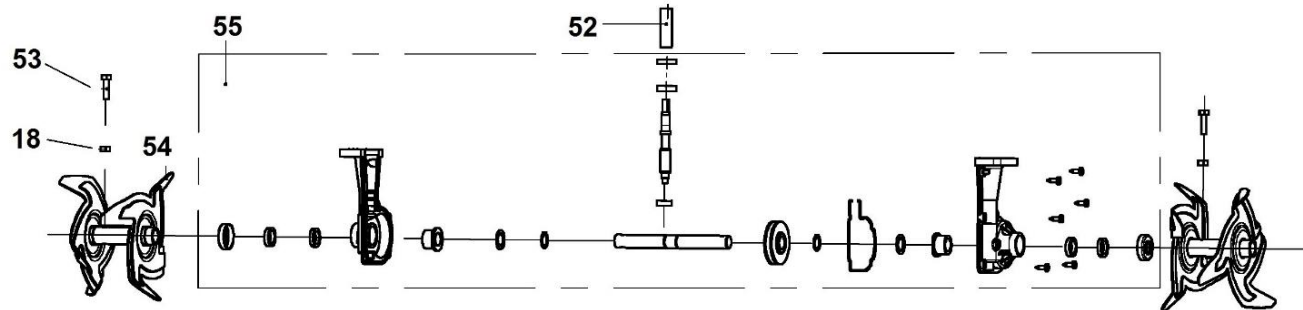

HECHT[®] 738

made for garden

Position	Part number	Název	Name
3	738000003	Pravé madlo (pravá část)	Right handle (right part)
3-1	7380000031	Pravé madlo (pravá část) kulaté	Right handle (right part) rounded
4	738000004	Pružina tlačítka	Button spring
5	738000005	Aretační tlačítko	Locking button
6	738000006	Pružina	Spring
7	738000007	Páčka spínače	Switch trigger
12	738000012	Spínač	Switch
13	738000013	Pravé madlo (levá část)	Right handle (left part)
13-1	7380000131	Pravé madlo (levá část) kulaté	Right handle (left part) rounded
14	738000014	Levé madlo (pravá část)	Left handle (right part)
14-1	7380000141	Levé madlo (pravá část) kulaté	Left handle (right part) rounded
15	738000015	Levé madlo (levá část)	Left handle (left part)
15-1	7380000151	Levé madlo (levá část) kulaté	Left handle (left part) rounded
17	738000017	Horní trubka madla	Upper handle tube
18	SB-94	Matice	Nut
20	738000020	Páka rychloupínání madla	Fast-locking handle
22	738000022	Střední tubus madla	Middle handle tube
25	738000025	Panel řídítek	Handlebar panel
26	738000026	Spodní madlo	Lower handle tube
30	738000030	Horní kryt motoru	Motor upper cover
31	738000031	Ventilátor motoru	Motor fan
32	738000032	Uhlík	Carbon brush
34	738000034	Držák uhlíku	Brush holder
36	738000036	Kryt motoru	Motor cover
37	150308	Ložisko	Bearing
38	738000038	Rotor	Rotor
39	738000039	Stator	Stator
40	150309	Ložisko	Bearing
41	738000041	Lůžko motoru	Motor base
47	Nedostupné	Skříň	Main case
50	738000050	Kryt nožů	Blade guard
52	738000052	Spojka hřídelí	Transmission connector
53	100105022	Šroub	Bolt
54	738000054	Nůž	Blade
55	738000055	Převodovka kompletní	Gearbox assembly