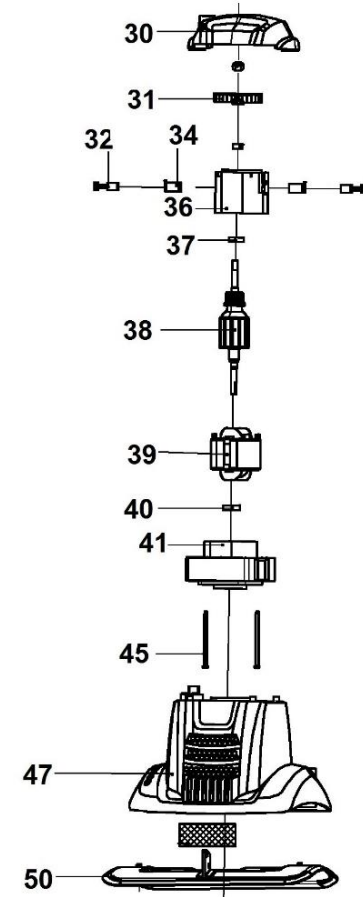

HECHT[®] 738

made for garden

Position	Part number	Název	Name
3	738000003	Pravé madlo (pravá část)	Right handle (right part)
3-1	7380000031	Pravé madlo (pravá část) kulaté	Right handle (right part) rounded
4	738000004	Pružina tlačítka	Button spring
5	738000005	Aretační tlačítko	Locking button
6	738000006	Pružina	Spring
7	738000007	Páčka spínače	Switch trigger
12	738000012	Spínač	Switch
13	738000013	Pravé madlo (levá část)	Right handle (left part)
13-1	7380000131	Pravé madlo (levá část) kulaté	Right handle (left part) rounded
14	738000014	Levé madlo (pravá část)	Left handle (right part)
14-1	7380000141	Levé madlo (pravá část) kulaté	Left handle (right part) rounded
15	738000015	Levé madlo (levá část)	Left handle (left part)
15-1	7380000151	Levé madlo (levá část) kulaté	Left handle (left part) rounded
17	738000017	Horní trubka madla	Upper handle tube
18	SB-94	Matice	Nut
20	738000020	Páka rychloupínání madla	Fast-locking handle
22	738000022	Střední tubus madla	Middle handle tube
25	738000025	Panel řídítek	Handlebar panel
26	738000026	Spodní madlo	Lower handle tube
30	738000030	Horní kryt motoru	Motor upper cover
31	738000031	Ventilátor motoru	Motor fan
32	738000032	Uhlík	Carbon brush
34	738000034	Držák uhlíku	Brush holder
36	738000036	Kryt motoru	Motor cover
37	150308	Ložisko	Bearing
38	738000038	Rotor	Rotor
39	738000039	Stator	Stator
40	150309	Ložisko	Bearing
41	738000041	Lůžko motoru	Motor base
47	Nedostupné	Skříň	Main case
50	738000050	Kryt nožů	Blade guard
52	738000052	Spojka hřídelí	Transmission connector
53	100105022	Šroub	Bolt
54	738000054	Nůž	Blade
55	738000055	Převodovka kompletní	Gearbox assembly