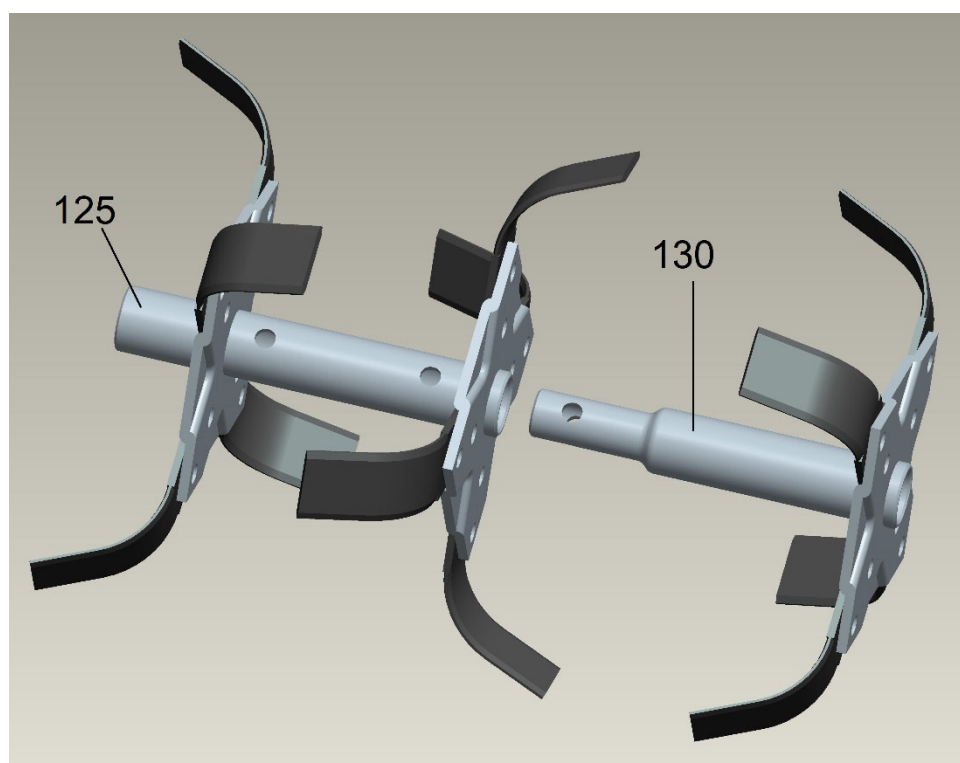

Position	Part number	Název	Name
0	746010000	Převodovka	Gearbox
5	746010005	Gufero	Oil seal
9	746010009	Těsnění převodovky	Gearbox gasket
10	140104	Ložisko	Bearing
12	130117	Pojistný kroužek	Circlip
13	746010013	Výstupní hřídel	Output shaft
14	746010014	Ložisko	Bearing
15	746010015	Ozubené kolo	Gearbox gear
16	26809006401	Woodruffovo pero	Woodruff key
19	746010019	Šneková hřídel	Worm vertical shaft
20	746010020	Woodruffovo pero	Woodruff key
21	142204	Ložisko	Bearing
22	746010022	Řemenice	Sheave
25	110109	Matice	Nut

Position	Part number	Název	Name
29	746010029	Motor DV0150	Engine DV0150
30	746010030	Řemenice motoru	Engine sheave
31	120307	Podložka	Wascher
32	100107027	Šroub	Bolt
35	746010035	Lůžko motoru	Engine base
39	746010039	Kryt řemenového převodu	Belt transmission cover
40	746010040	Drážkový řemen	Ribbed belt
47	746010041	Pružina napínáku	Tensioner spring
41-51	746010042	Napínák řemenu kompletní	Belt tensioner assembly
56	746010056	Skříň řemenového převodu	Belt transmission box
57	746010057	Přední kryt skříně	Box front cover
59	746010059	Středový kryt nožů	Middle blade cover
63	110105	Matice	Nut

Position	Part number	Název	Name
80	785000105	Rukojeť	Grip
81	746010081	Pravé madlo	Right handle
82	100103037	Šroub	Bolt
83-86	746010084	Ovládací páka	Clutch Handle assembly
87	110103	Matice	Nut
88	120203	Pružná podložka	Spring washer
90	746010090	Panel řídítek	Handle panel
91	100105027	Šroub	Bolt
92	120205	Podložka	Washer
93	120305	Podložka	Washer
94	746010094	Levé madlo	Left handle
95-98	746010097	Páčka plynu	Throttle lever
100	746010100	Bowden plynu	Throttle cable
101	746010101	Bowden napínání řemenu	Tensioner cable

Position	Part number	Název	Name
117	7100-614	Čep	Pin
118	785000205	Závlačka	Cotter pin
125	746010125	Pravý nůž vnitřní	Right inner blade
	746010126	Levý nůž vnitřní	Left inner blade
130	746010130	Pravý nůž vnější	Right outer blade
	746010131	Levý nůž vnější	Left outer blade