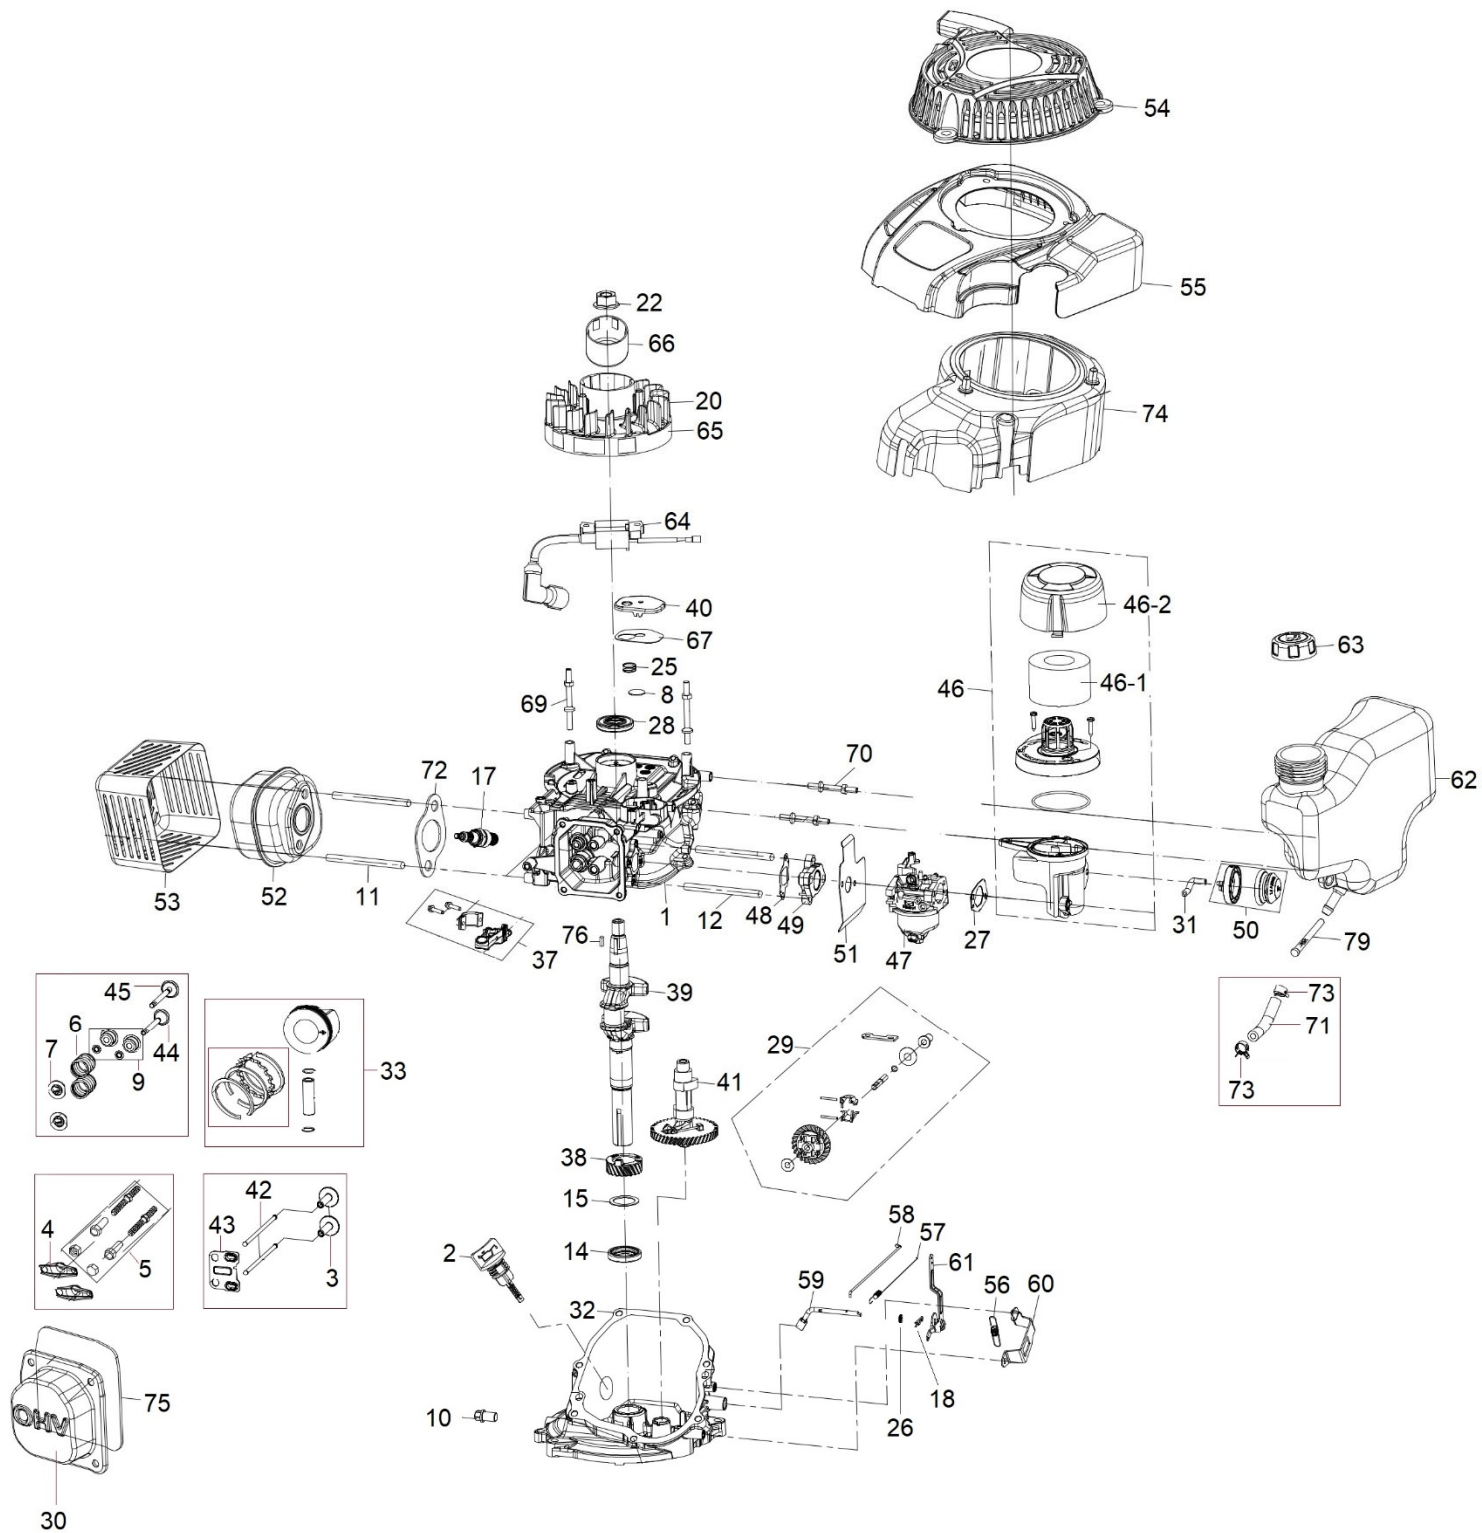

Position	Part number	Název	Name
29	746010029	Motor DV0150	Engine DV0150
30	746010030	Řemenice motoru	Engine sheave
31	120307	Podložka	Wascher
32	100107027	Šroub	Bolt
35	746010035	Lůžko motoru	Engine base
39	746010039	Kryt řemenového převodu	Belt transmission cover
40	746010040	Drážkový řemen	Ribbed belt
47	746010041	Pružina napínáku	Tensioner spring
41-51	746010042	Napínák řemenu kompletní	Belt tensioner assembly
56	746010056	Skříň řemenového převodu	Belt transmission box
57	746010057	Přední kryt skříně	Box front cover
59	746010059	Středový kryt nožů	Middle blade cover
63	110105	Matice	Nut

HECHT® 746

made for garden

Position	Part number	Název	Name
65	746010065	Kolo	Wheel
66	746010066	Držák kola	Wheel bracket
67	100105052	Šroub	Bolt
68	110107	Maticice	Nut
70	100107052	Šroub	Bolt
71	746010071	Pružina	Spring
72	785000205	Závlačka	Cotter pin
76	746010076	Stojan řídítek	Handle support
77	785000205	Závlačka	Cotter pin
78	746010078	Radlička	Stand
79	746010079	Čep	Pin
80	746010140	Pravý kryt nožů	Right blade cover
81	746010141	Levý kryt nožů	Left blade cover

Position	Part number	Název	Name
80	785000105	Rukojeť	Grip
81	746010081	Pravé madlo	Right handle
82	100103037	Šroub	Bolt
83-86	746010084	Ovládací páka	Clutch Handle assembly
87	110103	Matice	Nut
88	120203	Pružná podložka	Spring washer
90	746010090	Panel řídítek	Handle panel
91	100105027	Šroub	Bolt
92	120205	Podložka	Washer
93	120305	Podložka	Washer
94	746010094	Levé madlo	Left handle
95-98	746010097	Páčka plynu	Throttle lever
100	746010100	Bowden plynu	Throttle cable
101	746010101	Bowden napínání řemenu	Tensioner cable

Position	Part number	Název	Name
117	7100-614	Čep	Pin
118	785000205	Závlačka	Cotter pin
125	746010125	Pravý nůž vnitřní	Right inner blade
	746010126	Levý nůž vnitřní	Left inner blade
130	746010130	Pravý nůž vnější	Right outer blade
	746010131	Levý nůž vnější	Left outer blade