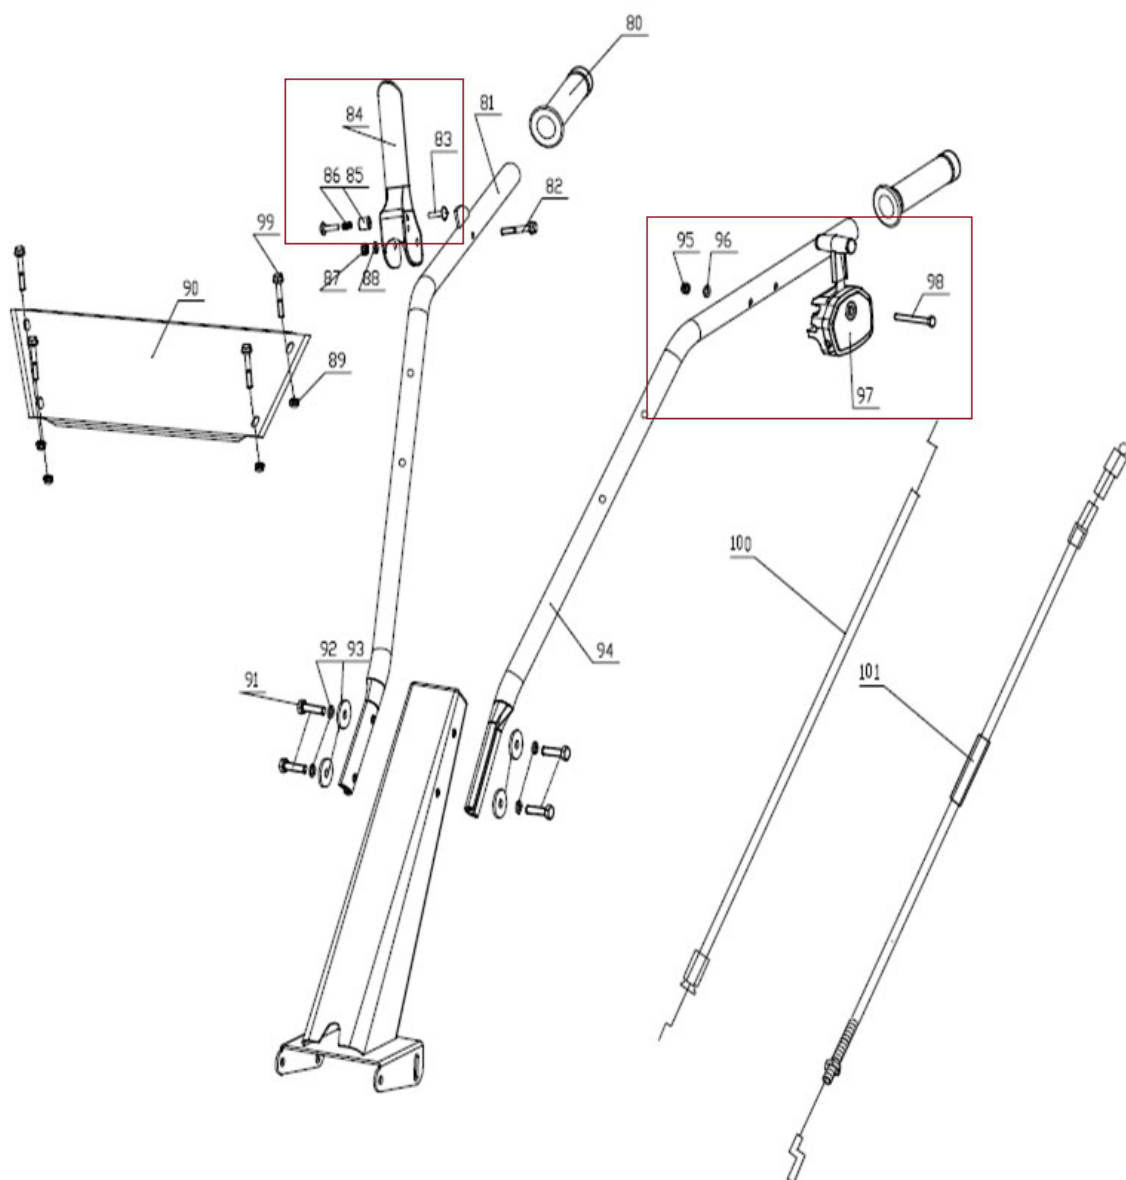

Position	Part number	Název	Name
0	746010000	Převodovka	Gearbox
5	746010005	Gufero	Oil seal
9	746010009	Těsnění převodovky	Gearbox gasket
10	140104	Ložisko	Bearing
12	130117	Pojistný kroužek	Circlip
13	746010013	Výstupní hřídel	Output shaft
14	746010014	Ložisko	Bearing
15	746010015	Ozubené kolo	Gearbox gear
16	26809006401	Woodruffovo pero	Woodruff key
19	746010019	Šneková hřídel	Worm vertical shaft
20	746010020	Woodruffovo pero	Woodruff key
21	142204	Ložisko	Bearing
22	746010022	Řemenice	Sheave
25	110109	Matice	Nut

Position	Part number	Název	Name
29	746010029	Motor DV0150	Engine DV0150
30	746010030	Řemenice motoru	Engine sheave
31	120307	Podložka	Wascher
32	100107027	Šroub	Bolt
35	746010035	Lůžko motoru	Engine base
39	746010039	Kryt řemenového převodu	Belt transmission cover
40	746010040	Drážkový řemen	Ribbed belt
47	746010041	Pružina napínáku	Tensioner spring
41-51	746010042	Napínák řemenu kompletní	Belt tensioner assembly
56	746010056	Skříň řemenového převodu	Belt transmission box
57	746010057	Přední kryt skříně	Box front cover
59	746010059	Středový kryt nožů	Middle blade cover
63	110105	Matice	Nut

Position	Part number	Název	Name
80	785000105	Rukojeť	Grip
81	746010081	Pravé madlo	Right handle
82	100103037	Šroub	Bolt
83-86	746010084	Ovládací páka	Clutch Handle assembly
87	110103	Matice	Nut
88	120203	Pružná podložka	Spring washer
90	746010090	Panel řídítek	Handle panel
91	100105027	Šroub	Bolt
92	120205	Podložka	Washer
93	120305	Podložka	Washer
94	746010094	Levé madlo	Left handle
95-98	746010097	Páčka plynu	Throttle lever
100	746010100	Bowden plynu	Throttle cable
101	746010101	Bowden napínání řemenu	Tensioner cable

Position	Part number	Název	Name
117	7100-614	Čep	Pin
118	785000205	Závlačka	Cotter pin
125	746010125	Pravý nůž vnitřní	Right inner blade
	746010126	Levý nůž vnitřní	Left inner blade
130	746010130	Pravý nůž vnější	Right outer blade
	746010131	Levý nůž vnější	Left outer blade