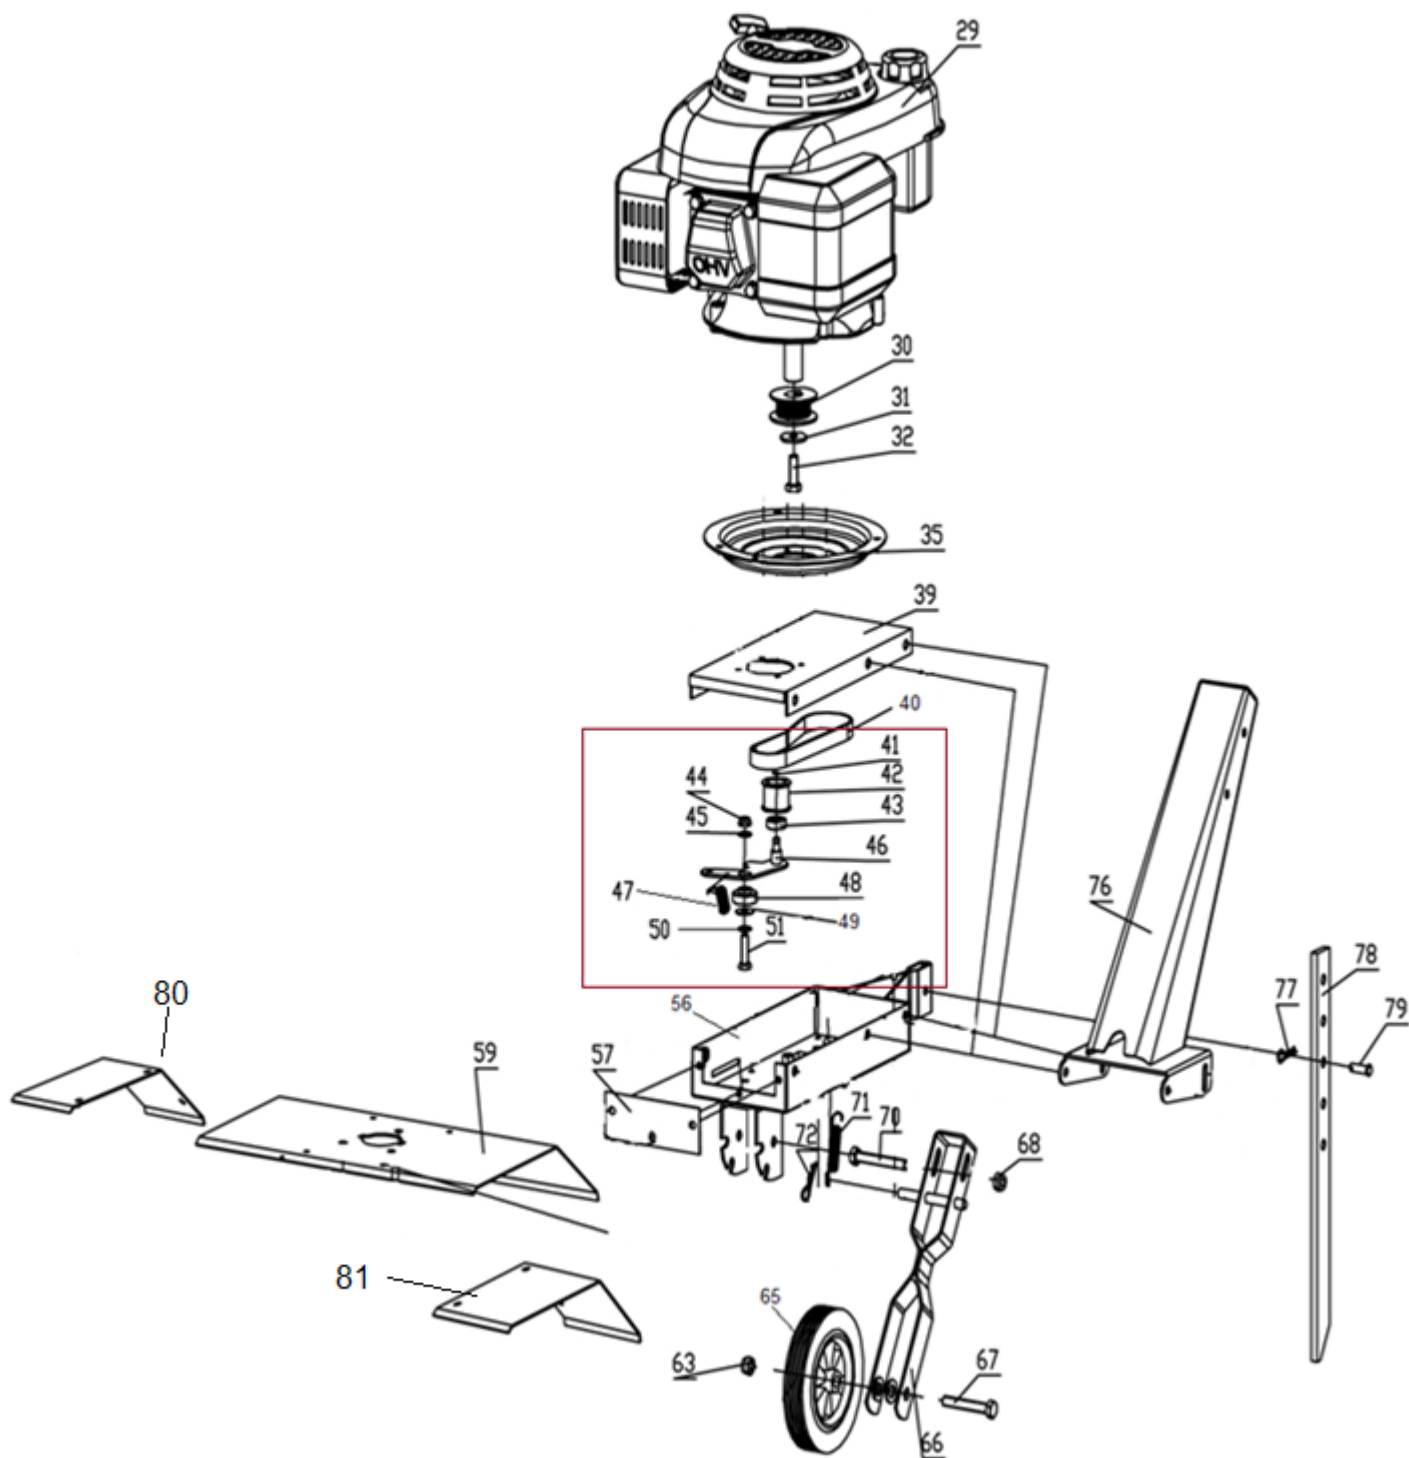

Position	Part number	Název	Name
0	746010000	Převodovka	Gearbox
5	746010005	Gufero	Oil seal
9	746010009	Těsnění převodovky	Gearbox gasket
10	140104	Ložisko	Bearing
12	130117	Pojistný kroužek	Circlip
13	746010013	Výstupní hřídel	Output shaft
14	746010014	Ložisko	Bearing
15	746010015	Ozubené kolo	Gearbox gear
16	26809006401	Woodruffovo pero	Woodruff key
19	746010019	Šneková hřídel	Worm vertical shaft
20	746010020	Woodruffovo pero	Woodruff key
21	142204	Ložisko	Bearing
22	746010022	Řemenice	Sheave
25	110109	Matice	Nut

Position	Part number	Název	Name
29	746010029	Motor DV0150	Engine DV0150
30	746010030	Řemenice motoru	Engine sheave
31	120307	Podložka	Wascher
32	100107027	Šroub	Bolt
35	746010035	Lůžko motoru	Engine base
39	746010039	Kryt řemenového převodu	Belt transmission cover
40	746010040	Drážkový řemen	Ribbed belt
47	746010041	Pružina napínáku	Tensioner spring
41-51	746010042	Napínák řemenu kompletní	Belt tensioner assembly
56	746010056	Skříň řemenového převodu	Belt transmission box
57	746010057	Přední kryt skříně	Box front cover
59	746010059	Středový kryt nožů	Middle blade cover
63	110105	Matice	Nut

Position	Part number	Název	Name
80	785000105	Rukojeť	Grip
81	746010081	Pravé madlo	Right handle
82	100103037	Šroub	Bolt
83-86	746010084	Ovládací páka	Clutch Handle assembly
87	110103	Matice	Nut
88	120203	Pružná podložka	Spring washer
90	746010090	Panel řídítek	Handle panel
91	100105027	Šroub	Bolt
92	120205	Podložka	Washer
93	120305	Podložka	Washer
94	746010094	Levé madlo	Left handle
95-98	746010097	Páčka plynu	Throttle lever
100	746010100	Bowden plynu	Throttle cable
101	746010101	Bowden napínání řemenu	Tensioner cable

Position	Part number	Název	Name
117	7100-614	Čep	Pin
118	785000205	Závlačka	Cotter pin
125	746010125	Pravý nůž vnitřní	Right inner blade
	746010126	Levý nůž vnitřní	Left inner blade
130	746010130	Pravý nůž vnější	Right outer blade
	746010131	Levý nůž vnější	Left outer blade