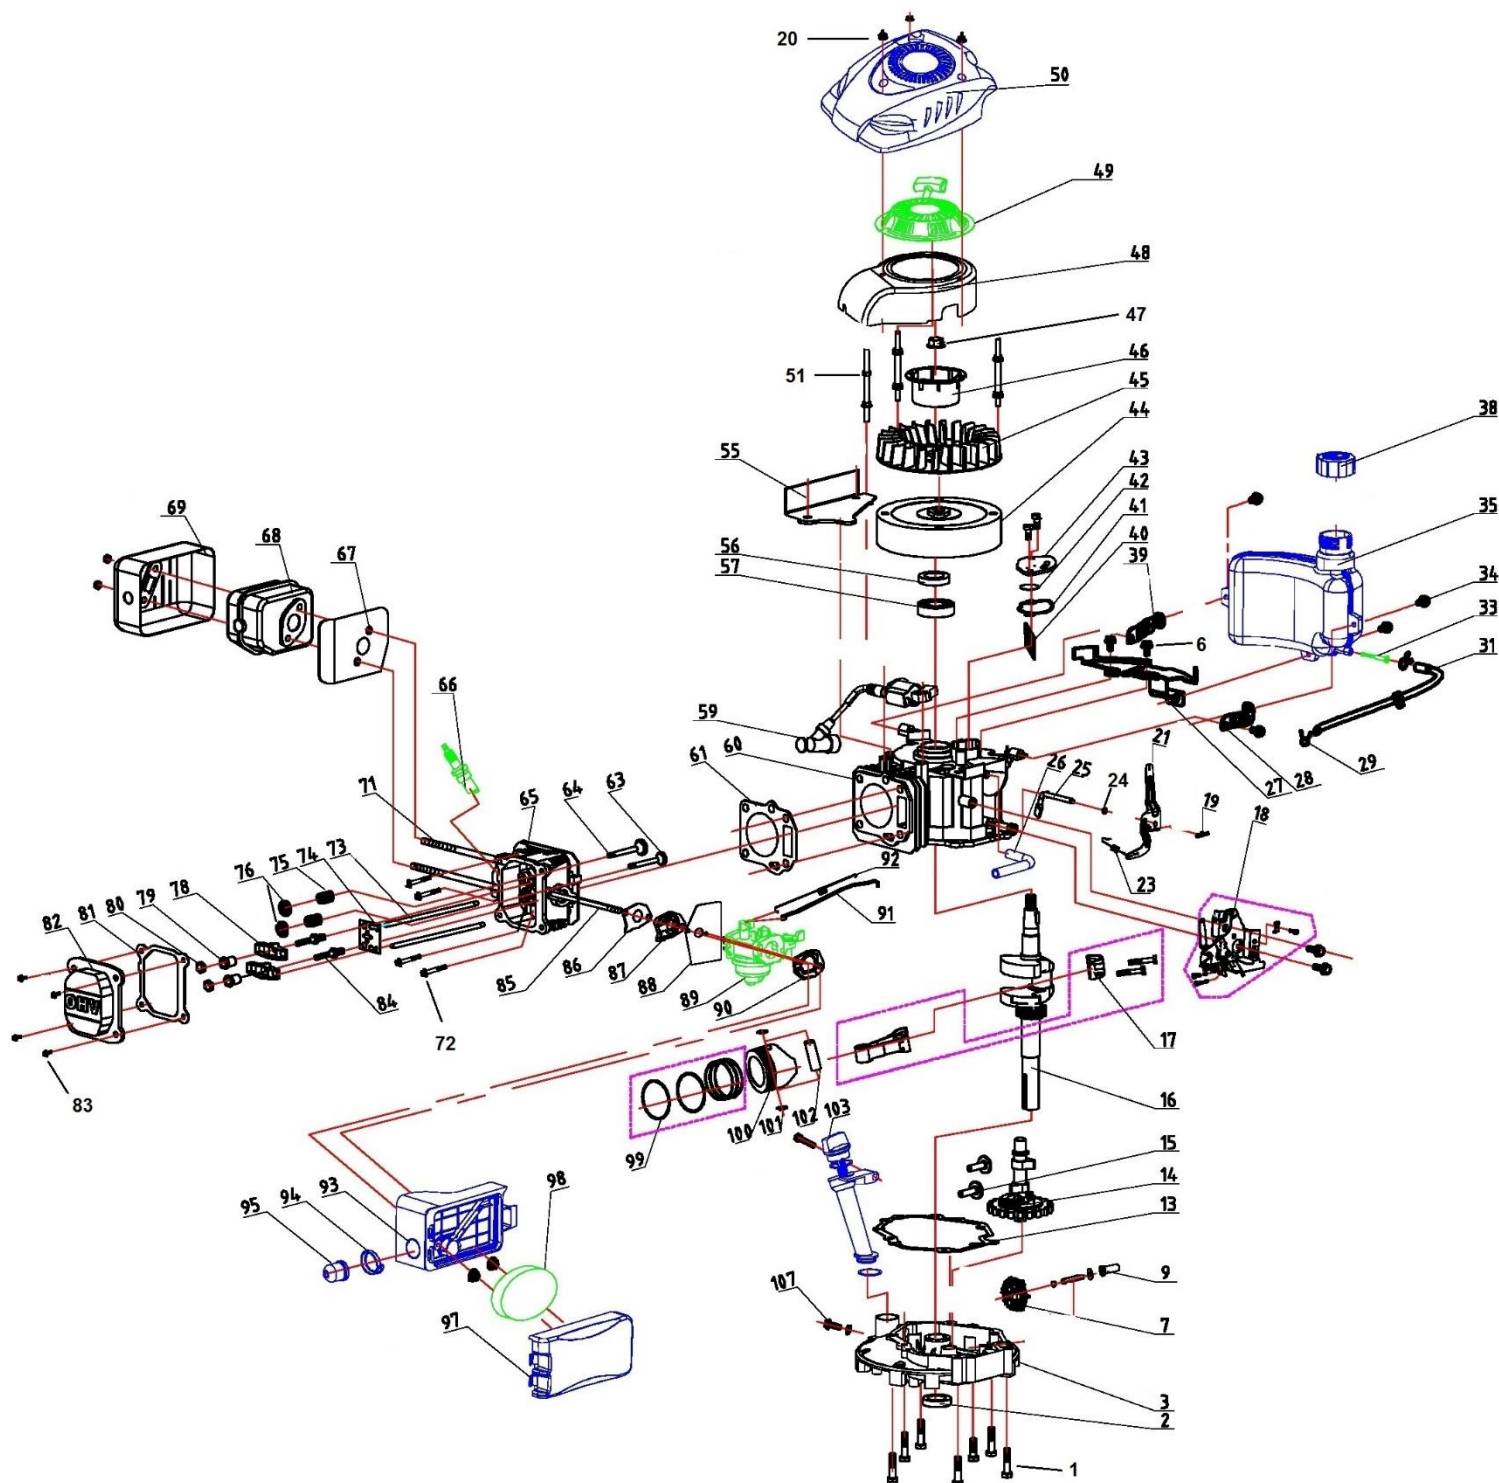

Position	Part number	Název	Name
1	100105037	Šroub	Bolt
2	100102032	Šroub	Bolt
3	747000003	Páka spojky	Clutch lever
4	110102	Matice	Nut
5	110105	Matice	Nut
6	747000006	Pružina páky	Torsion spring
7	747000007	Aretační pojistka	Safety wire

Position	Part number	Název	Name
1	100103027	Šroub	Bolt
2	553SX1059	Gufero	Oil seal
3	747001003	Víko motoru	Crankcase cover
6	100103009	Šroub	Bolt
7	747001007	Kolo regulátoru otáček	Governor gear
9	747001009	Palec regulátoru	Governor slide bushing
13	25600100401	Těsnění klikové skříně	Crankcase gasket
14	747001014	Vačková hřídel	Camshaft
15	747001015	Zdvihátko	Tappet
16	SG450-016	Kliková hřídel	Crankshaft
17	747001017	Ojnice	Connecting rod
18	747001018	Deska regulátoru	Governor board
20	M-06K	Matice	Nut