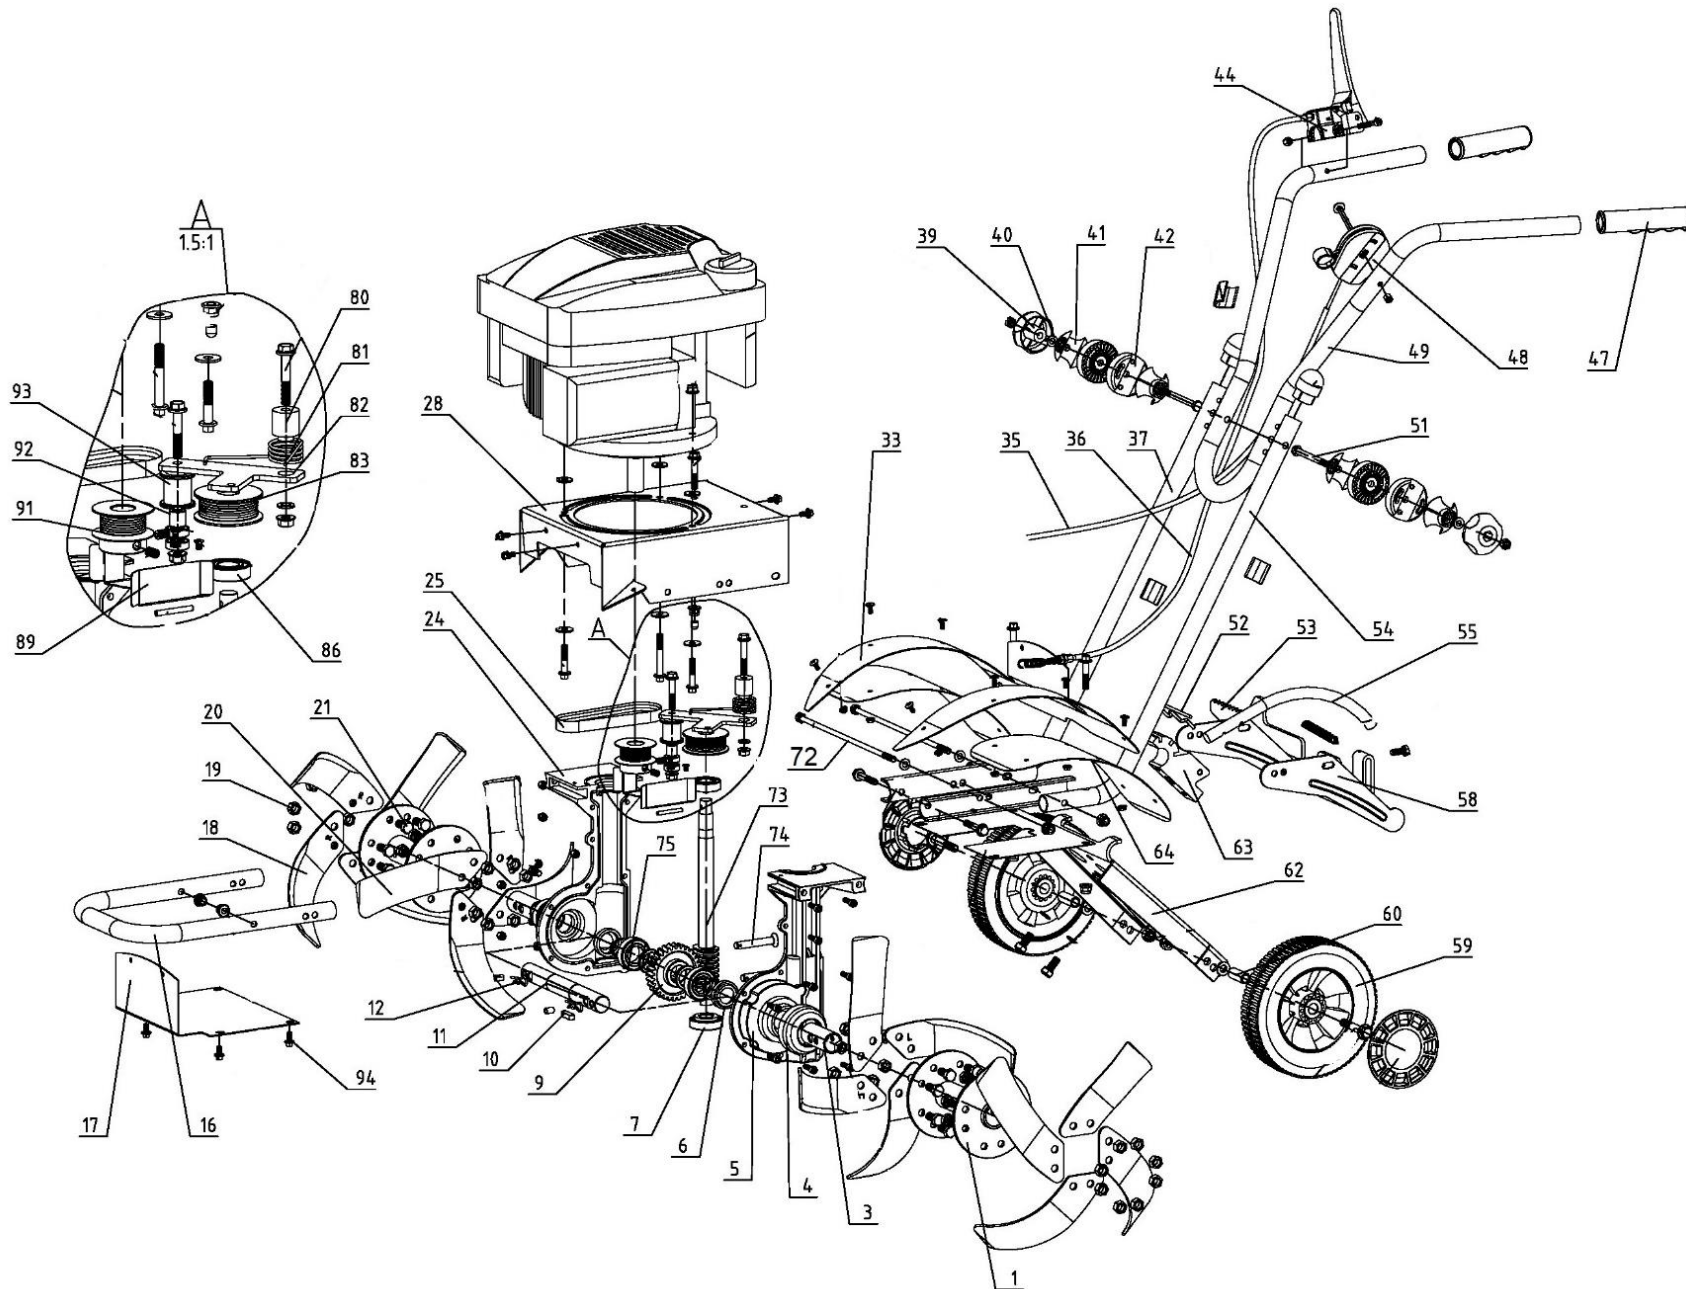

HECHT[®] 755

made for garden

HECHT[®] 755

made for garden

Position	Part number	Název	Name
Na tento stroj jsou dostupné již pouze níže vedené díly / Only below listed spare parts are available.			
1	H75501	Unašeč nože levý	Blade retainer left
6	553SX1029	Gufero	Oil seal
7	797000110	Kuželíkové ložisko	Bearing
9	H75509	Ozubené kolo	Worm Wheel
12	H75512	Závlačka	Cotter pin
18	H75518	Nůž pravý	Blade right
19	110107	Matice	Nut
20	H75520	Nůž levý	Blade left
21	H75521	Šroub	Bolt
24	H75524	Levý kryt převodovky	Gearbox left case
25	H75525	Drážkový řemen	Belt
35	H75535	Bowden plynu	Throttle cable
36	H75536	Bowden spojky	Clutch cable
39	H75539	Křídlová matice	Knob nut
41	H75541	Kryt uchycení řidítek	Cover
44	H75544	Ovládací páka spojky	Clutch lever
51	H75551	Šroub	Bolt
53	H75552	Držák	Orientation Handle
59	H75558	Kolo	Wheel
71	H75571	Šroub	Bolt
74	785000428	Čep	Pin
75	140105	Ložisko	Bearing
86	140204	Ložisko	Bearing
91	H75591	Řemenice	Sheave
92	H75592	Pouzdro	Bushing