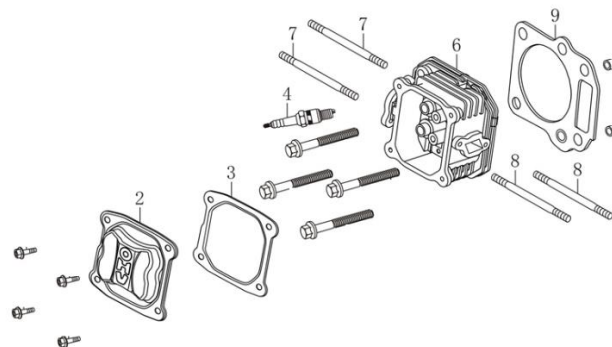

# HECHT<sup>®</sup> 778

made for garden

Position	Part number	Název	Name
Na tento stroj jsou dostupné již pouze níže vedené díly / Only below listed spare parts are available.			
4	758000004	Bowden spojky	Clutch cable
10	758000010	Ovládání plynu	Throttle control
12	758000012	Bowden plynu	Throttle cable
16	758000016	Skříň vypínače	Switch box
31	758000031	Stojan	Stand
57	3207-RS	Ložisko	Bearing
60	140302	Ložisko	Bearing
62	758000062	O kroužek	O ring
63	758000063	Pouzdro	Bushing
64	758000064	O kroužek	O ring
66	758000066	Gufero	Oil seal
69	758000069	Kryt levý	Left cover
76	758000076	Skříň převodovky levá	Left gearbox case
78	553SX1029	Gufero	Oil seal
79	140205	Ložisko	Bearing
82	758000082	Pero	Flat key
83	758000083	Pero	Flat key
85	758000085	Pojistný kroužek	Circlip
86	758000086	Pero	Flat key
88	758000088	Skříň převodovky pravá	Right gearbox case
89	140202	Ložisko	Bearing
90	758000090	Nůž levý	Left blade
91	758000091	Nůž pravý	Right blade
95	758000095	Krycí disk nožů	Cover disc

Position	Part number	Název	Name
6	553SX1059	Gufero	Oil seal

Position	Part number	Název	Name
1	110820026-0001	Víko motoru	Crankcase cover
3	081118-100	Gufero	Oil seal
6	171750013-0001	Regulátor otáček	Governor gear
8	110830040-0001	Těsnění víka motoru	Crankcase cover
11	785001014	Vypouštěcí šroub	Oil drain bolt
13	110690016-0002	Olejová měrka kompletní	Oil dipstick

Position	Part number	Název	Name
1	140450022-0001	Vahadlo ventilu set	Valve rocker assembly
2	26400100801	Koncovka ventilu	Valve rotator
3	140380017-0001	Sedlo pružiny ventilu	Valve spring retainer
4	140340022-0001	Pružina ventilu	Valve spring
5	500550029-0001	Ventily set	Valve set
6	140710004-0001	Vodící deska ventilu	Valve guide plate
7	140670014-0001	Zdvihací tyčka ventilu	Valve push rod
8	140690002-0001	Zdvihátko ventilu	Valve tappet
9	140020048-0001	Vačková hřídel	Camshaft