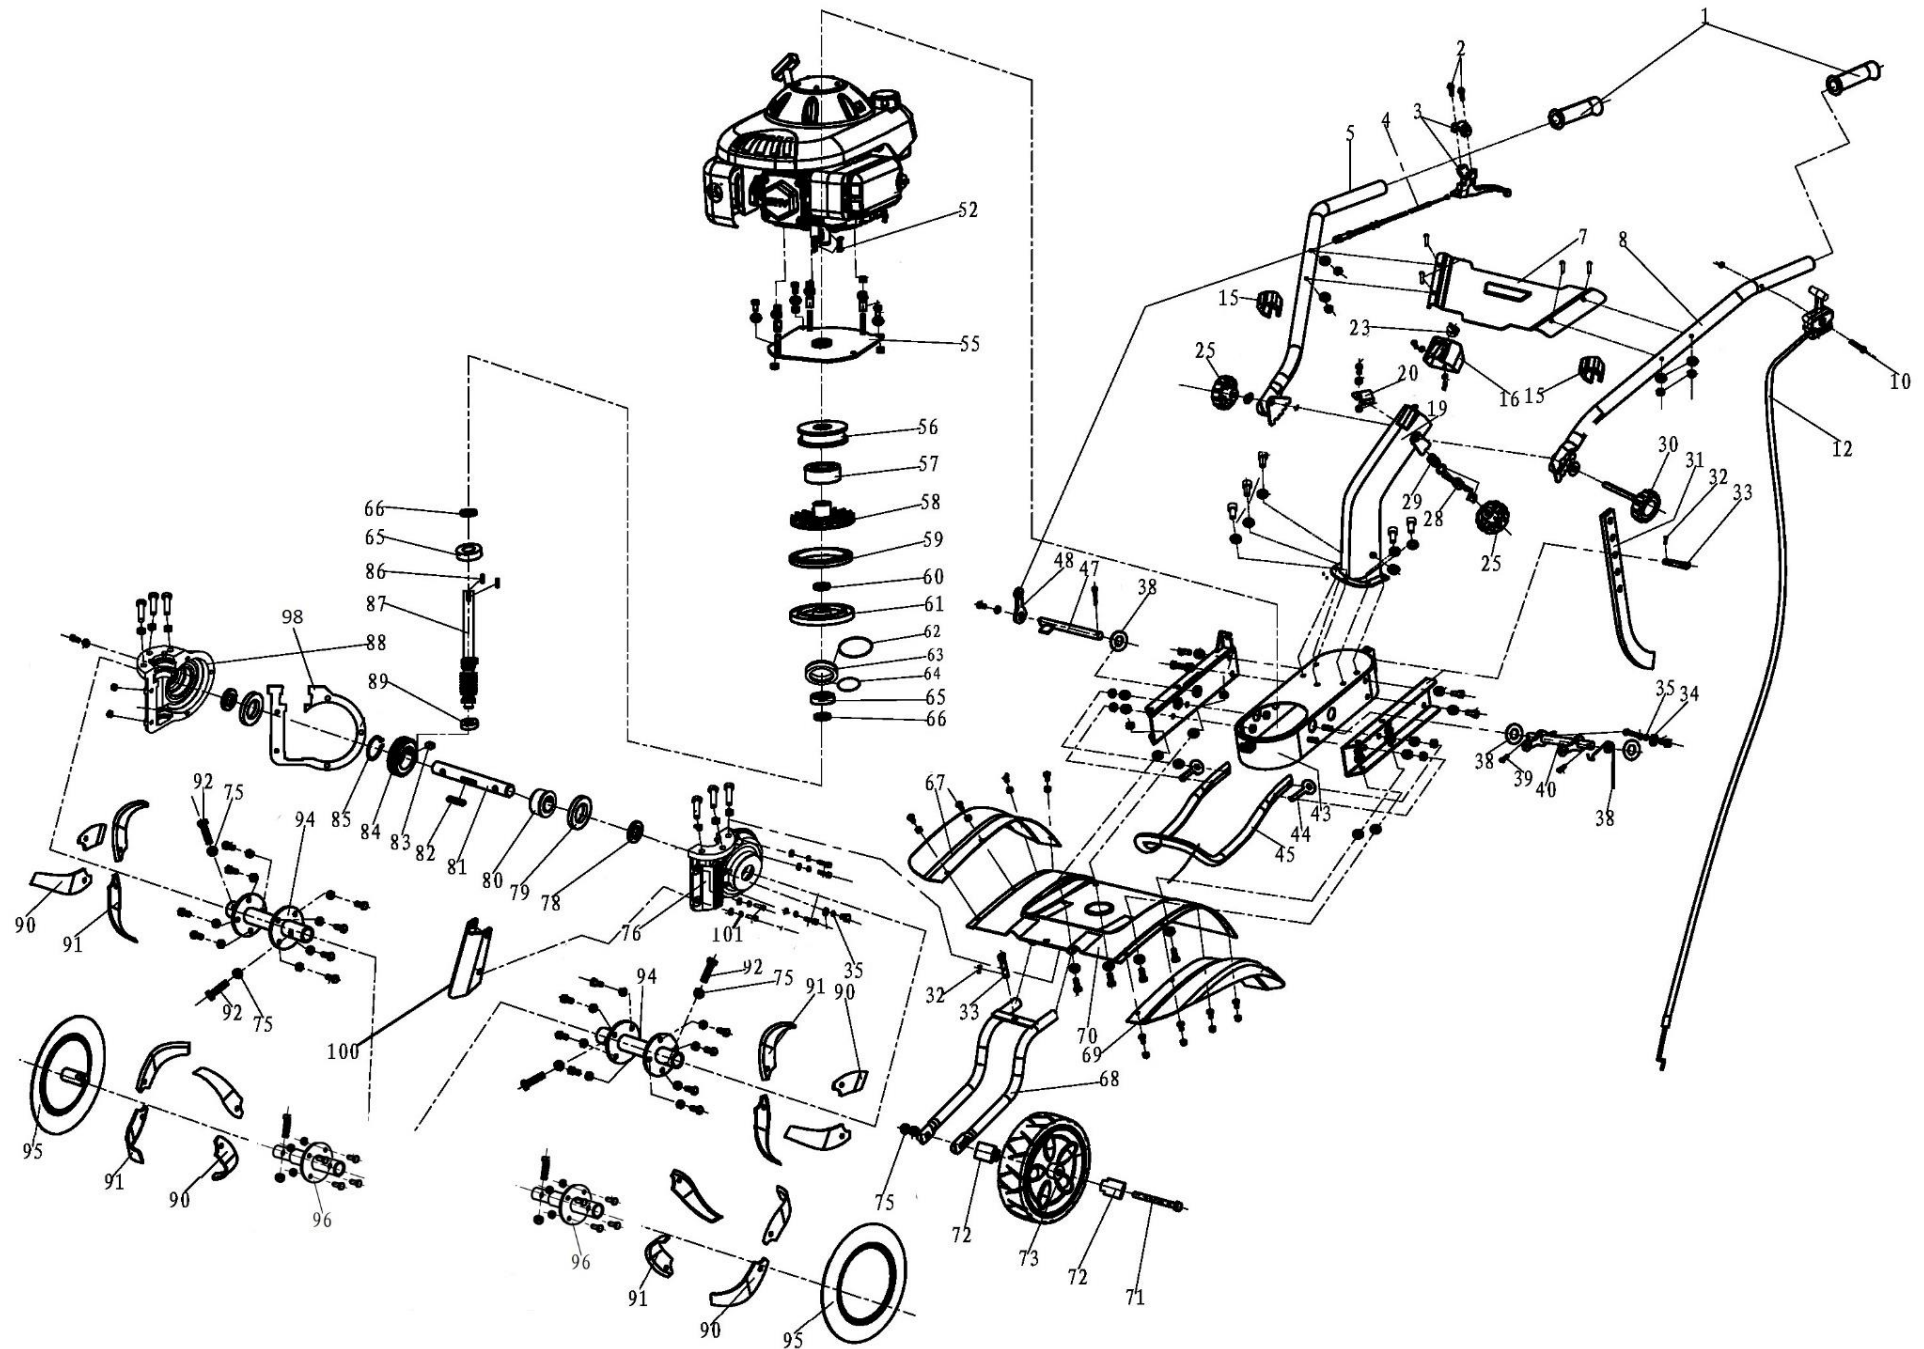

HECHT® 778

made for garden

Position	Part number	Název	Name
Na tento stroj jsou dostupné již pouze níže vedené díly / Only below listed spare parts are available.			
4	758000004	Bowden spojky	Clutch cable
10	758000010	Ovládání plynu	Throttle control
12	758000012	Bowden plynu	Throttle cable
16	758000016	Skříň vypínače	Switch box
31	758000031	Stojan	Stand
57	3207-RS	Ložisko	Bearing
60	140302	Ložisko	Bearing
62	758000062	O kroužek	O ring
63	758000063	Pouzdro	Bushing
64	758000064	O kroužek	O ring
66	758000066	Gufero	Oil seal
69	758000069	Kryt levý	Left cover
76	758000076	Skříň převodovky levá	Left gearbox case
78	553SX1029	Gufero	Oil seal
79	140205	Ložisko	Bearing
82	758000082	Pero	Flat key
83	758000083	Pero	Flat key
85	758000085	Pojistný kroužek	Circlip
86	758000086	Pero	Flat key
88	758000088	Skříň převodovky pravá	Right gearbox case
89	140202	Ložisko	Bearing
90	758000090	Nůž levý	Left blade
91	758000091	Nůž pravý	Right blade
95	758000095	Krycí disk nožů	Cover disc