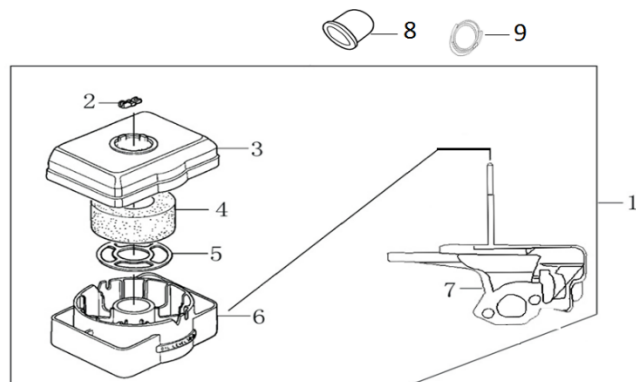

Position	Part number	Název	Name
1	180020525-0001	Vzduchový filtr kompletní	Air filter assembly
2	380440002-0001	Křídlová matice	Wing nut
3	180070156-0001	Kryt vzduchového filtru	Air filter cover
6	172580003-0001	Příruba vzduchového filtru	Air filter base
7	180280035-0001	Spodní příruba	Lower flange
8	170260008-0001	Primer	Primer