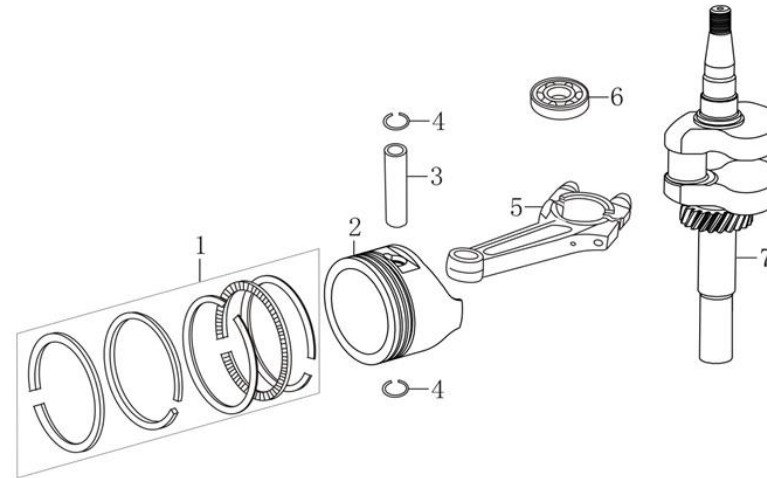

# HECHT<sup>®</sup> 778

made for garden

Position	Part number	Název	Name
Na tento stroj jsou dostupné již pouze níže vedené díly / Only below listed spare parts are available.			
4	758000004	Bowden spojky	Clutch cable
10	758000010	Ovládání plynu	Throttle control
12	758000012	Bowden plynu	Throttle cable
16	758000016	Skříň vypínače	Switch box
31	758000031	Stojan	Stand
57	3207-RS	Ložisko	Bearing
60	140302	Ložisko	Bearing
62	758000062	O kroužek	O ring
63	758000063	Pouzdro	Bushing
64	758000064	O kroužek	O ring
66	758000066	Gufero	Oil seal
69	758000069	Kryt levý	Left cover
76	758000076	Skříň převodovky levá	Left gearbox case
78	553SX1029	Gufero	Oil seal
79	140205	Ložisko	Bearing
82	758000082	Pero	Flat key
83	758000083	Pero	Flat key
85	758000085	Pojistný kroužek	Circlip
86	758000086	Pero	Flat key
88	758000088	Skříň převodovky pravá	Right gearbox case
89	140202	Ložisko	Bearing
90	758000090	Nůž levý	Left blade
91	758000091	Nůž pravý	Right blade
95	758000095	Krycí disk nožů	Cover disc

Position	Part number	Název	Name
6	553SX1059	Gufero	Oil seal

Position	Part number	Název	Name
1	110820026-0001	Víko motoru	Crankcase cover
3	081118-100	Gufero	Oil seal
6	171750013-0001	Regulátor otáček	Governor gear
8	110830040-0001	Těsnění víka motoru	Crankcase cover
11	785001014	Vypouštěcí šroub	Oil drain bolt
13	110690016-0002	Olejová měrka kompletní	Oil dipstick

Position	Part number	Název	Name
1	140450022-0001	Vahadlo ventilu set	Valve rocker assembly
2	26400100801	Koncovka ventilu	Valve rotator
3	140380017-0001	Sedlo pružiny ventilu	Valve spring retainer
4	140340022-0001	Pružina ventilu	Valve spring
5	500550029-0001	Ventily set	Valve set
6	140710004-0001	Vodící deska ventilu	Valve guide plate
7	140670014-0001	Zdvihací tyčka ventilu	Valve push rod
8	140690002-0001	Zdvihátko ventilu	Valve tappet
9	140020048-0001	Vačková hřídel	Camshaft