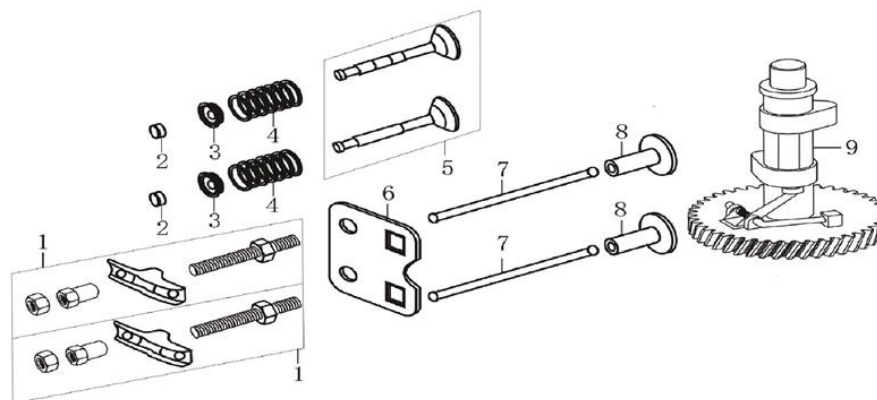

Position	Part number	Název	Name
3	120250032-0001	Těsnění ventilového víka	Cylinder head cover gasket
4	A969P	Svíčka zapalování	Spark plug
6	120080279-0001	Hlava válce	Cylinder head
9	120150087-0001	Těsnění hlavy válce	Cylinder head gasket

Position	Part number	Název	Name
6	553SX1059	Gufero	Oil seal

Position	Part number	Název	Name
1	110820026-0001	Víko motoru	Crankcase cover
3	081118-100	Gufero	Oil seal
6	171750013-0001	Regulátor otáček	Governor gear
8	110830040-0001	Těsnění víka motoru	Crankcase cover
11	785001014	Vypouštěcí šroub	Oil drain bolt
13	110690016-0002	Olejová měrka kompletní	Oil dipstick

Position	Part number	Název	Name
1	140450022-0001	Vahadlo ventilu set	Valve rocker assembly
2	26400100801	Koncovka ventilu	Valve rotator
3	140380017-0001	Sedlo pružiny ventilu	Valve spring retainer
4	140340022-0001	Pružina ventilu	Valve spring
5	500550029-0001	Ventily set	Valve set
6	140710004-0001	Vodící deska ventilu	Valve guide plate
7	140670014-0001	Zdvihací tyčka ventilu	Valve push rod
8	140690002-0001	Zdvihátko ventilu	Valve tappet
9	140020048-0001	Vačková hřídel	Camshaft