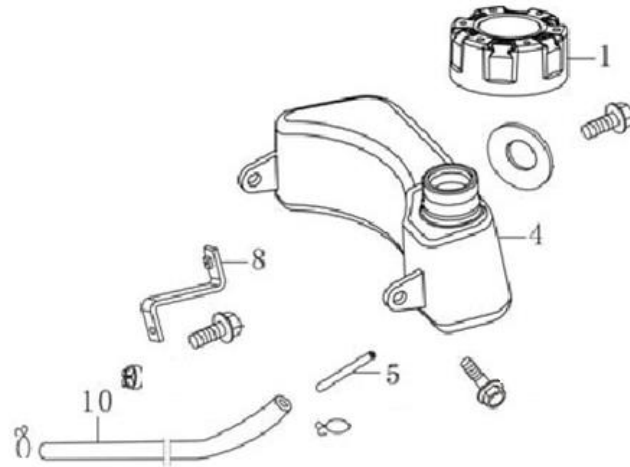

Position	Part number	Název	Name
1	140450022-0001	Vahadlo ventilu set	Valve rocker assembly
2	26400100801	Koncovka ventilu	Valve rotator
3	140380017-0001	Sedlo pružiny ventilu	Valve spring retainer
4	140340022-0001	Pružina ventilu	Valve spring
5	500550029-0001	Ventily set	Valve set
6	140710004-0001	Vodící deska ventilu	Valve guide plate
7	140670014-0001	Zdvihací tyčka ventilu	Valve push rod
8	140690002-0001	Zdvihátko ventilu	Valve tappet
9	140020048-0001	Vačková hřídel	Camshaft

Position	Part number	Název	Name
1	25100131101	Těsnění příruby karburátoru	Insulator gasket
2	170440056-0001	Příruba karburátoru	Carburetor insulator
3	170430147-0001	Těsnění karburátoru	Carburetor gasket
4	170450001-0001	Tepelná vložka karburátoru	Gasket
11	170020809-0002	Karburátor	Carburetor

Position	Part number	Název	Name
1	270920217-0001	Cívka zapalování	Ignition coil
3	270020126-0001	Setrvačnick	Flywheel
4	160180015-0001	Ventilátor	Fan
5	193590005-0001	Miska startéru	Starter idle pulley
7	270950051-T320	Koncovka svíčky	Spark plug cap

Position	Part number	Název	Name
2	171610015-0001	Pružina táhla regulátoru	Spring
5	171600019-0001	Pružina regulátoru	Return spring
8	171620016-0001	Páka regulátoru	Governor lever

Position	Part number	Název	Name
1	170870094-0001	Zátka palivové nádrže	Fuel tank cap
4	170490149-0001	Palivová nádrž	Fuel tank
5	170010017-0001	Palivový filtr	Fuel tank filter
10	380750320-0001	Palivová hadička	Fuel filter