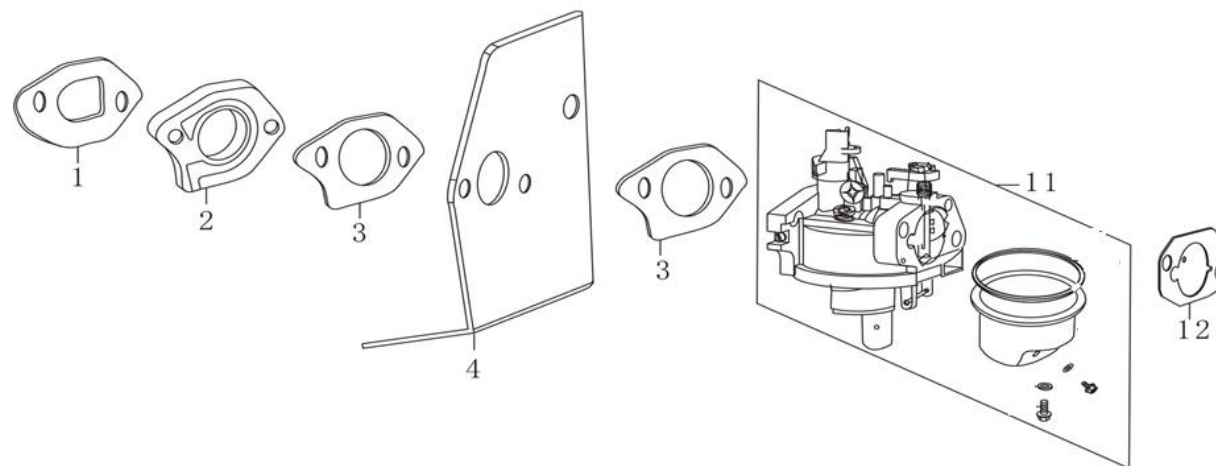

Position	Part number	Název	Name
1	25100131101	Těsnění příruby karburátoru	Insulator gasket
2	170440056-0001	Příruba karburátoru	Carburetor insulator
3	170430147-0001	Těsnění karburátoru	Carburetor gasket
4	170450001-0001	Tepelná vložka karburátoru	Gasket
11	170020809-0002	Karburátor	Carburetor