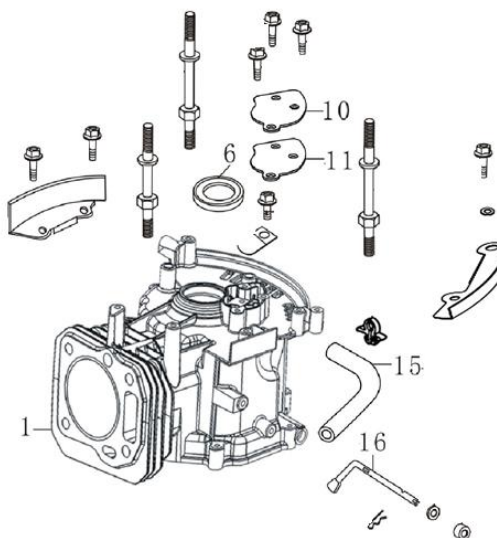

# HECHT<sup>®</sup> 778

made for garden

Position	Part number	Název	Name
Na tento stroj jsou dostupné již pouze níže vedené díly / Only below listed spare parts are available.			
4	758000004	Bowden spojky	Clutch cable
10	758000010	Ovládání plynu	Throttle control
12	758000012	Bowden plynu	Throttle cable
16	758000016	Skříň vypínače	Switch box
31	758000031	Stojan	Stand
57	3207-RS	Ložisko	Bearing
60	140302	Ložisko	Bearing
62	758000062	O kroužek	O ring
63	758000063	Pouzdro	Bushing
64	758000064	O kroužek	O ring
66	758000066	Gufero	Oil seal
69	758000069	Kryt levý	Left cover
76	758000076	Skříň převodovky levá	Left gearbox case
78	553SX1029	Gufero	Oil seal
79	140205	Ložisko	Bearing
82	758000082	Pero	Flat key
83	758000083	Pero	Flat key
85	758000085	Pojistný kroužek	Circlip
86	758000086	Pero	Flat key
88	758000088	Skříň převodovky pravá	Right gearbox case
89	140202	Ložisko	Bearing
90	758000090	Nůž levý	Left blade
91	758000091	Nůž pravý	Right blade
95	758000095	Krycí disk nožů	Cover disc

Position	Part number	Název	Name
6	553SX1059	Gufero	Oil seal

Position	Part number	Název	Name
1	110820026-0001	Víko motoru	Crankcase cover
3	081118-100	Gufero	Oil seal
6	171750013-0001	Regulátor otáček	Governor gear
8	110830040-0001	Těsnění víka motoru	Crankcase cover
11	785001014	Vypouštěcí šroub	Oil drain bolt
13	110690016-0002	Olejová měrka kompletní	Oil dipstick

Position	Part number	Název	Name
1	140450022-0001	Vahadlo ventilu set	Valve rocker assembly
2	26400100801	Koncovka ventilu	Valve rotator
3	140380017-0001	Sedlo pružiny ventilu	Valve spring retainer
4	140340022-0001	Pružina ventilu	Valve spring
5	500550029-0001	Ventily set	Valve set
6	140710004-0001	Vodící deska ventilu	Valve guide plate
7	140670014-0001	Zdvihací tyčka ventilu	Valve push rod
8	140690002-0001	Zdvihátko ventilu	Valve tappet
9	140020048-0001	Vačková hřídel	Camshaft