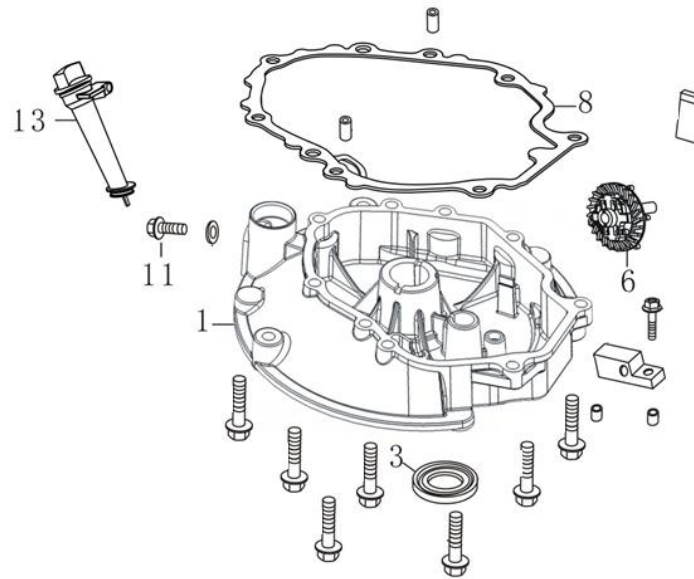

# HECHT<sup>®</sup> 778

made for garden

Position	Part number	Název	Name
Na tento stroj jsou dostupné již pouze níže vedené díly / Only below listed spare parts are available.			
4	758000004	Bowden spojky	Clutch cable
10	758000010	Ovládání plynu	Throttle control
12	758000012	Bowden plynu	Throttle cable
16	758000016	Skříň vypínače	Switch box
31	758000031	Stojan	Stand
57	3207-RS	Ložisko	Bearing
60	140302	Ložisko	Bearing
62	758000062	O kroužek	O ring
63	758000063	Pouzdro	Bushing
64	758000064	O kroužek	O ring
66	758000066	Gufero	Oil seal
69	758000069	Kryt levý	Left cover
76	758000076	Skříň převodovky levá	Left gearbox case
78	553SX1029	Gufero	Oil seal
79	140205	Ložisko	Bearing
82	758000082	Pero	Flat key
83	758000083	Pero	Flat key
85	758000085	Pojistný kroužek	Circlip
86	758000086	Pero	Flat key
88	758000088	Skříň převodovky pravá	Right gearbox case
89	140202	Ložisko	Bearing
90	758000090	Nůž levý	Left blade
91	758000091	Nůž pravý	Right blade
95	758000095	Krycí disk nožů	Cover disc

Position	Part number	Název	Name
6	553SX1059	Gufero	Oil seal

Position	Part number	Název	Name
1	110820026-0001	Víko motoru	Crankcase cover
3	081118-100	Gufero	Oil seal
6	171750013-0001	Regulátor otáček	Governor gear
8	110830040-0001	Těsnění víka motoru	Crankcase cover
11	785001014	Vypouštěcí šroub	Oil drain bolt
13	110690016-0002	Olejová měrka kompletní	Oil dipstick

Position	Part number	Název	Name
1	140450022-0001	Vahadlo ventilu set	Valve rocker assembly
2	26400100801	Koncovka ventilu	Valve rotator
3	140380017-0001	Sedlo pružiny ventilu	Valve spring retainer
4	140340022-0001	Pružina ventilu	Valve spring
5	500550029-0001	Ventily set	Valve set
6	140710004-0001	Vodící deska ventilu	Valve guide plate
7	140670014-0001	Zdvihací tyčka ventilu	Valve push rod
8	140690002-0001	Zdvihátko ventilu	Valve tappet
9	140020048-0001	Vačková hřídel	Camshaft