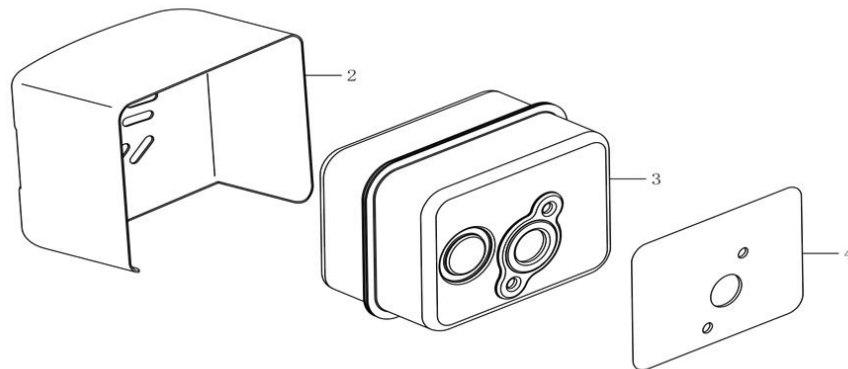

Position	Part number	Název	Name
2	180960026-0001	Kryt výfuku	Muffler cover
3	180571313-0001	Výfuk	Muffler
4	180660065-0001	Těsnění výfuku	Muffler gasket