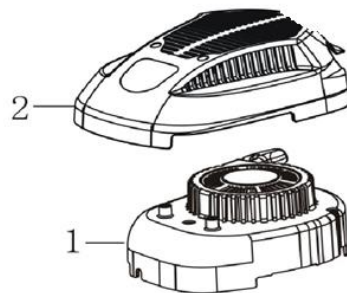

Position	Part number	Název	Name
6	553SX1059	Gufero	Oil seal

Position	Part number	Název	Name
1	110820026-0001	Víko motoru	Crankcase cover
3	081118-100	Gufero	Oil seal
6	171750013-0001	Regulátor otáček	Governor gear
8	110830040-0001	Těsnění víka motoru	Crankcase cover
11	785001014	Vypouštěcí šroub	Oil drain bolt
13	110690016-0002	Olejová měrka kompletní	Oil dipstick

Position	Part number	Název	Name
1	140450022-0001	Vahadlo ventilu set	Valve rocker assembly
2	26400100801	Koncovka ventilu	Valve rotator
3	140380017-0001	Sedlo pružiny ventilu	Valve spring retainer
4	140340022-0001	Pružina ventilu	Valve spring
5	500550029-0001	Ventily set	Valve set
6	140710004-0001	Vodící deska ventilu	Valve guide plate
7	140670014-0001	Zdvihací tyčka ventilu	Valve push rod
8	140690002-0001	Zdvihátko ventilu	Valve tappet
9	140020048-0001	Vačková hřídel	Camshaft

Position	Part number	Název	Name
2	171610015-0001	Pružina táhla regulátoru	Spring
5	171600019-0001	Pružina regulátoru	Return spring
8	171620016-0001	Páka regulátoru	Governor lever

Position	Part number	Název	Name
1	170870094-0001	Zátka palivové nádrže	Fuel tank cap
4	170490149-0001	Palivová nádrž	Fuel tank
5	170010017-0001	Palivový filtr	Fuel tank filter
10	380750320-0001	Palivová hadička	Fuel filter