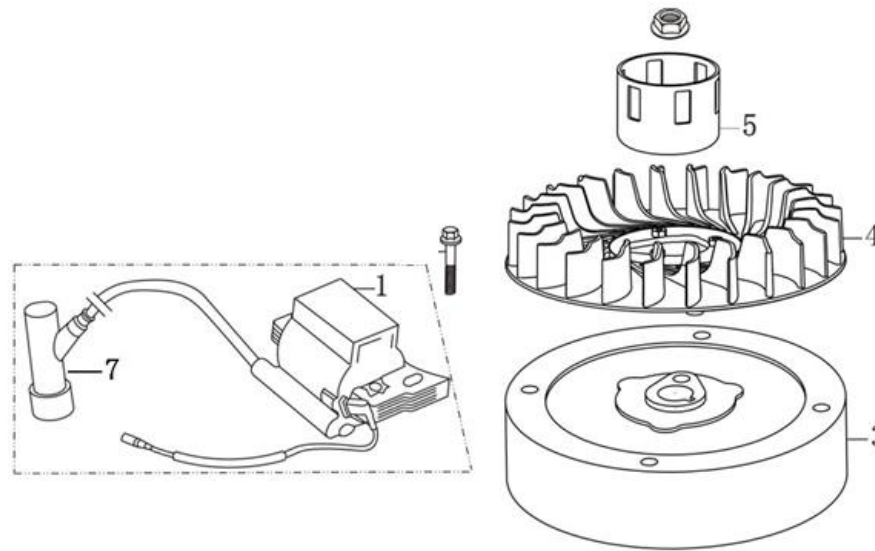

Position	Part number	Název	Name
1	140450022-0001	Vahadlo ventilu set	Valve rocker assembly
2	26400100801	Koncovka ventilu	Valve rotator
3	140380017-0001	Sedlo pružiny ventilu	Valve spring retainer
4	140340022-0001	Pružina ventilu	Valve spring
5	500550029-0001	Ventily set	Valve set
6	140710004-0001	Vodící deska ventilu	Valve guide plate
7	140670014-0001	Zdvihací tyčka ventilu	Valve push rod
8	140690002-0001	Zdvihátko ventilu	Valve tappet
9	140020048-0001	Vačková hřídel	Camshaft

Position	Part number	Název	Name
1	25100131101	Těsnění příruby karburátoru	Insulator gasket
2	170440056-0001	Příruba karburátoru	Carburetor insulator
3	170430147-0001	Těsnění karburátoru	Carburetor gasket
4	170450001-0001	Tepelná vložka karburátoru	Gasket
11	170020809-0002	Karburátor	Carburetor

Position	Part number	Název	Name
2	171610015-0001	Pružina táhla regulátoru	Spring
5	171600019-0001	Pružina regulátoru	Return spring
8	171620016-0001	Páka regulátoru	Governor lever

Position	Part number	Název	Name
1	170870094-0001	Zátka palivové nádrže	Fuel tank cap
4	170490149-0001	Palivová nádrž	Fuel tank
5	170010017-0001	Palivový filtr	Fuel tank filter
10	380750320-0001	Palivová hadička	Fuel filter