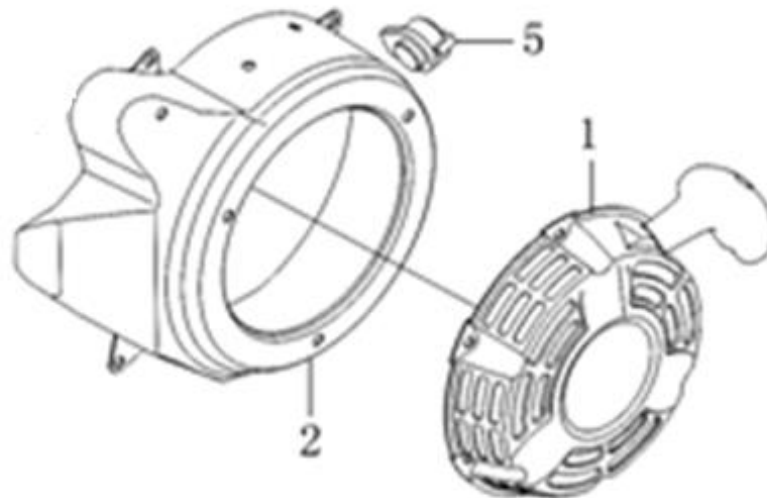

Position	Part number	Název	Name
1	784000150	Startér mechanický	Starter assembly
2	784000151	Kryt ventilátoru	Fan cover
5	271660038-0001	Vypínač motoru	Engine stop switch