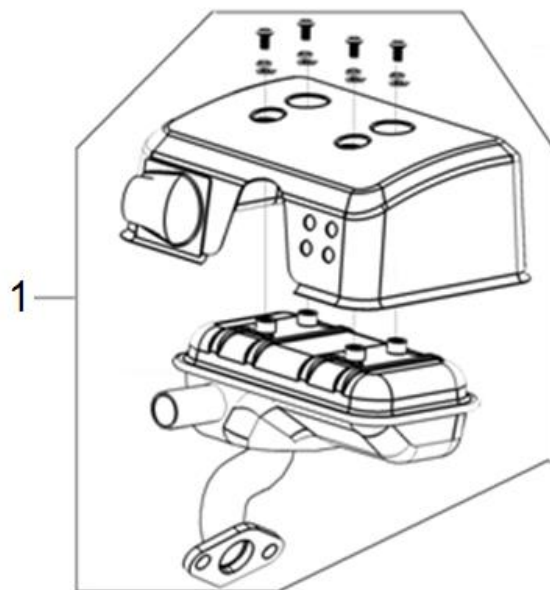

Position	Part number	Název	Name
1	784000186	Výfuk	Muffler