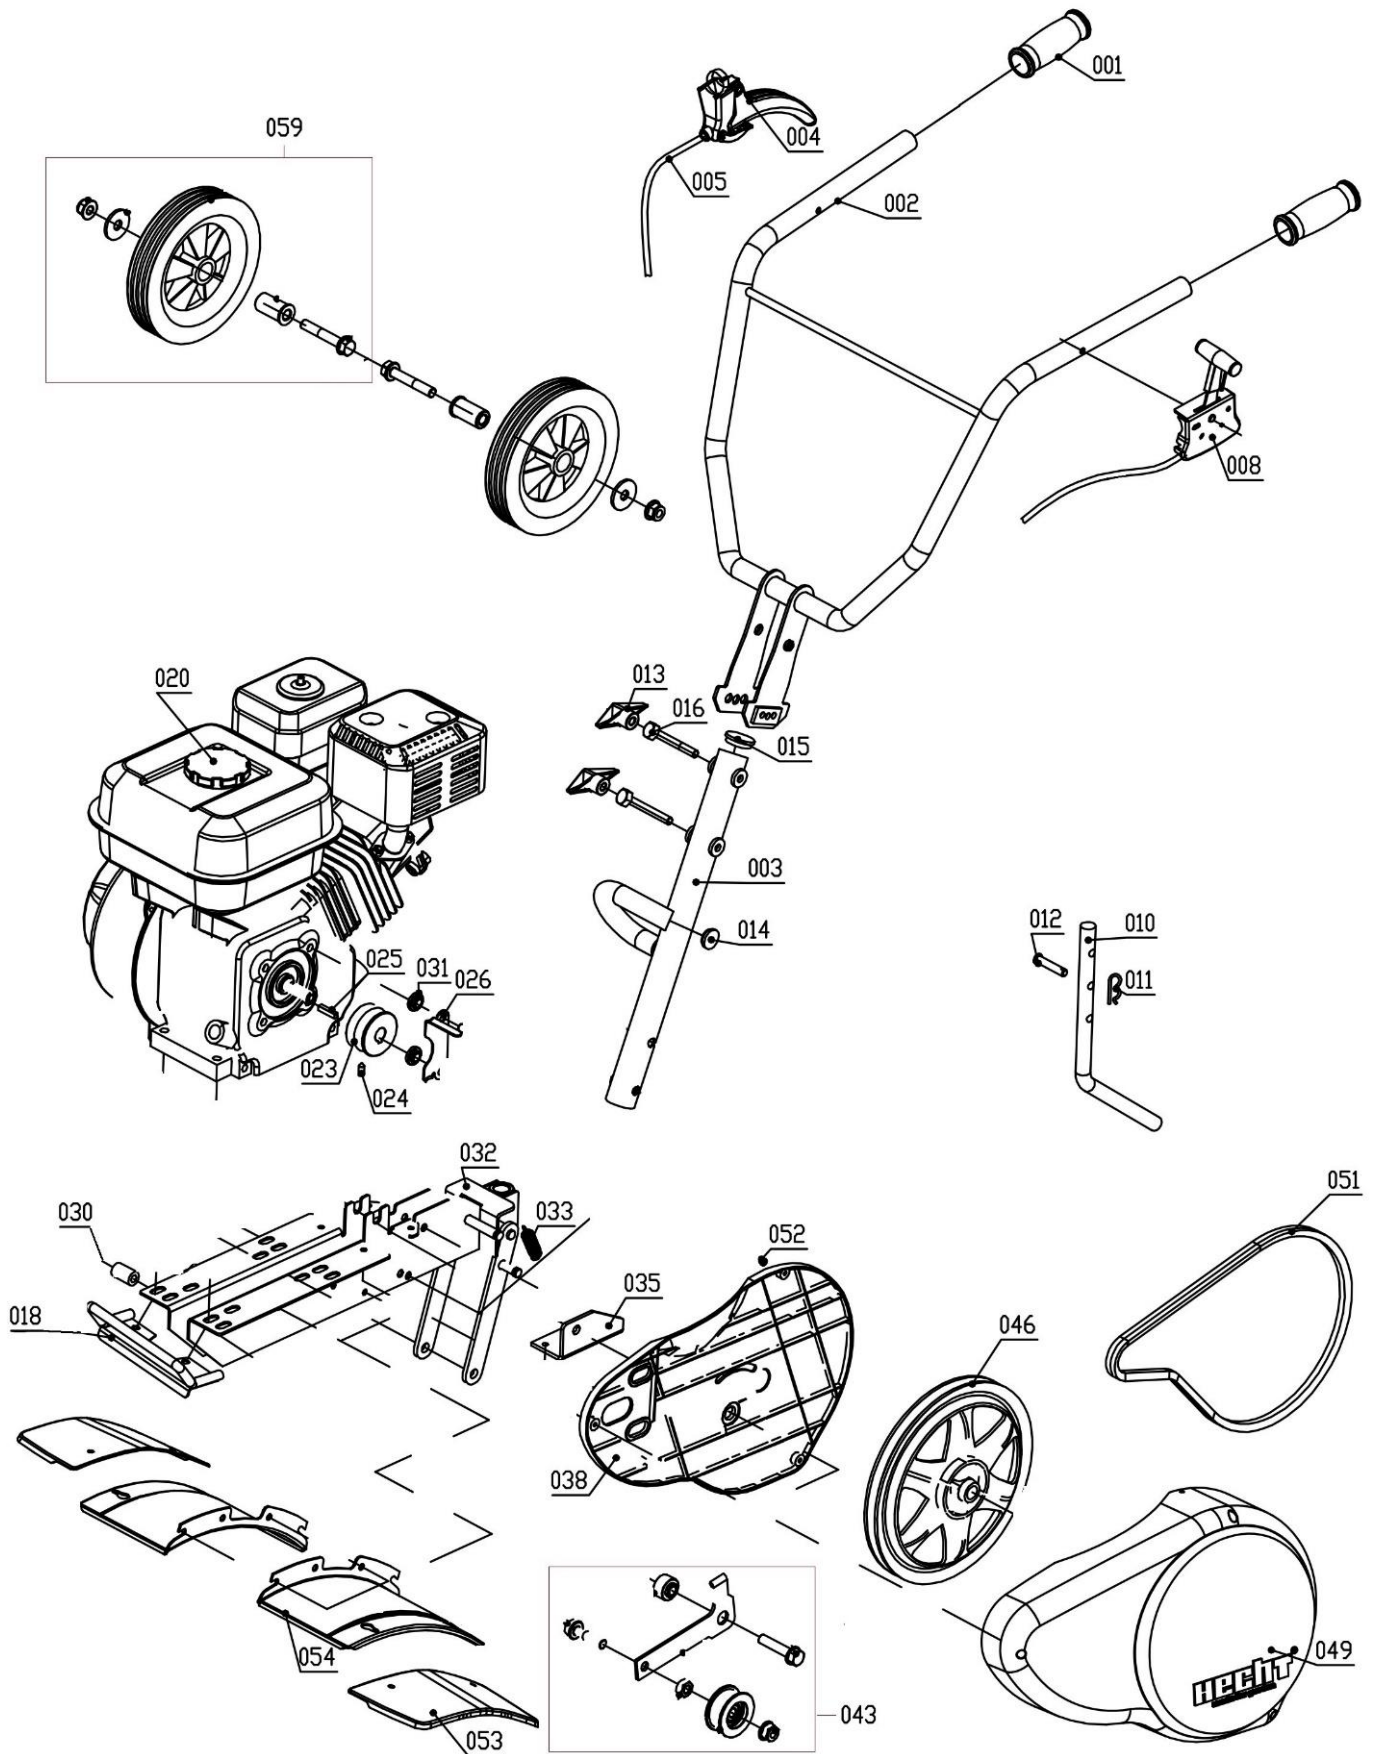

HECHT® 784

made for garden