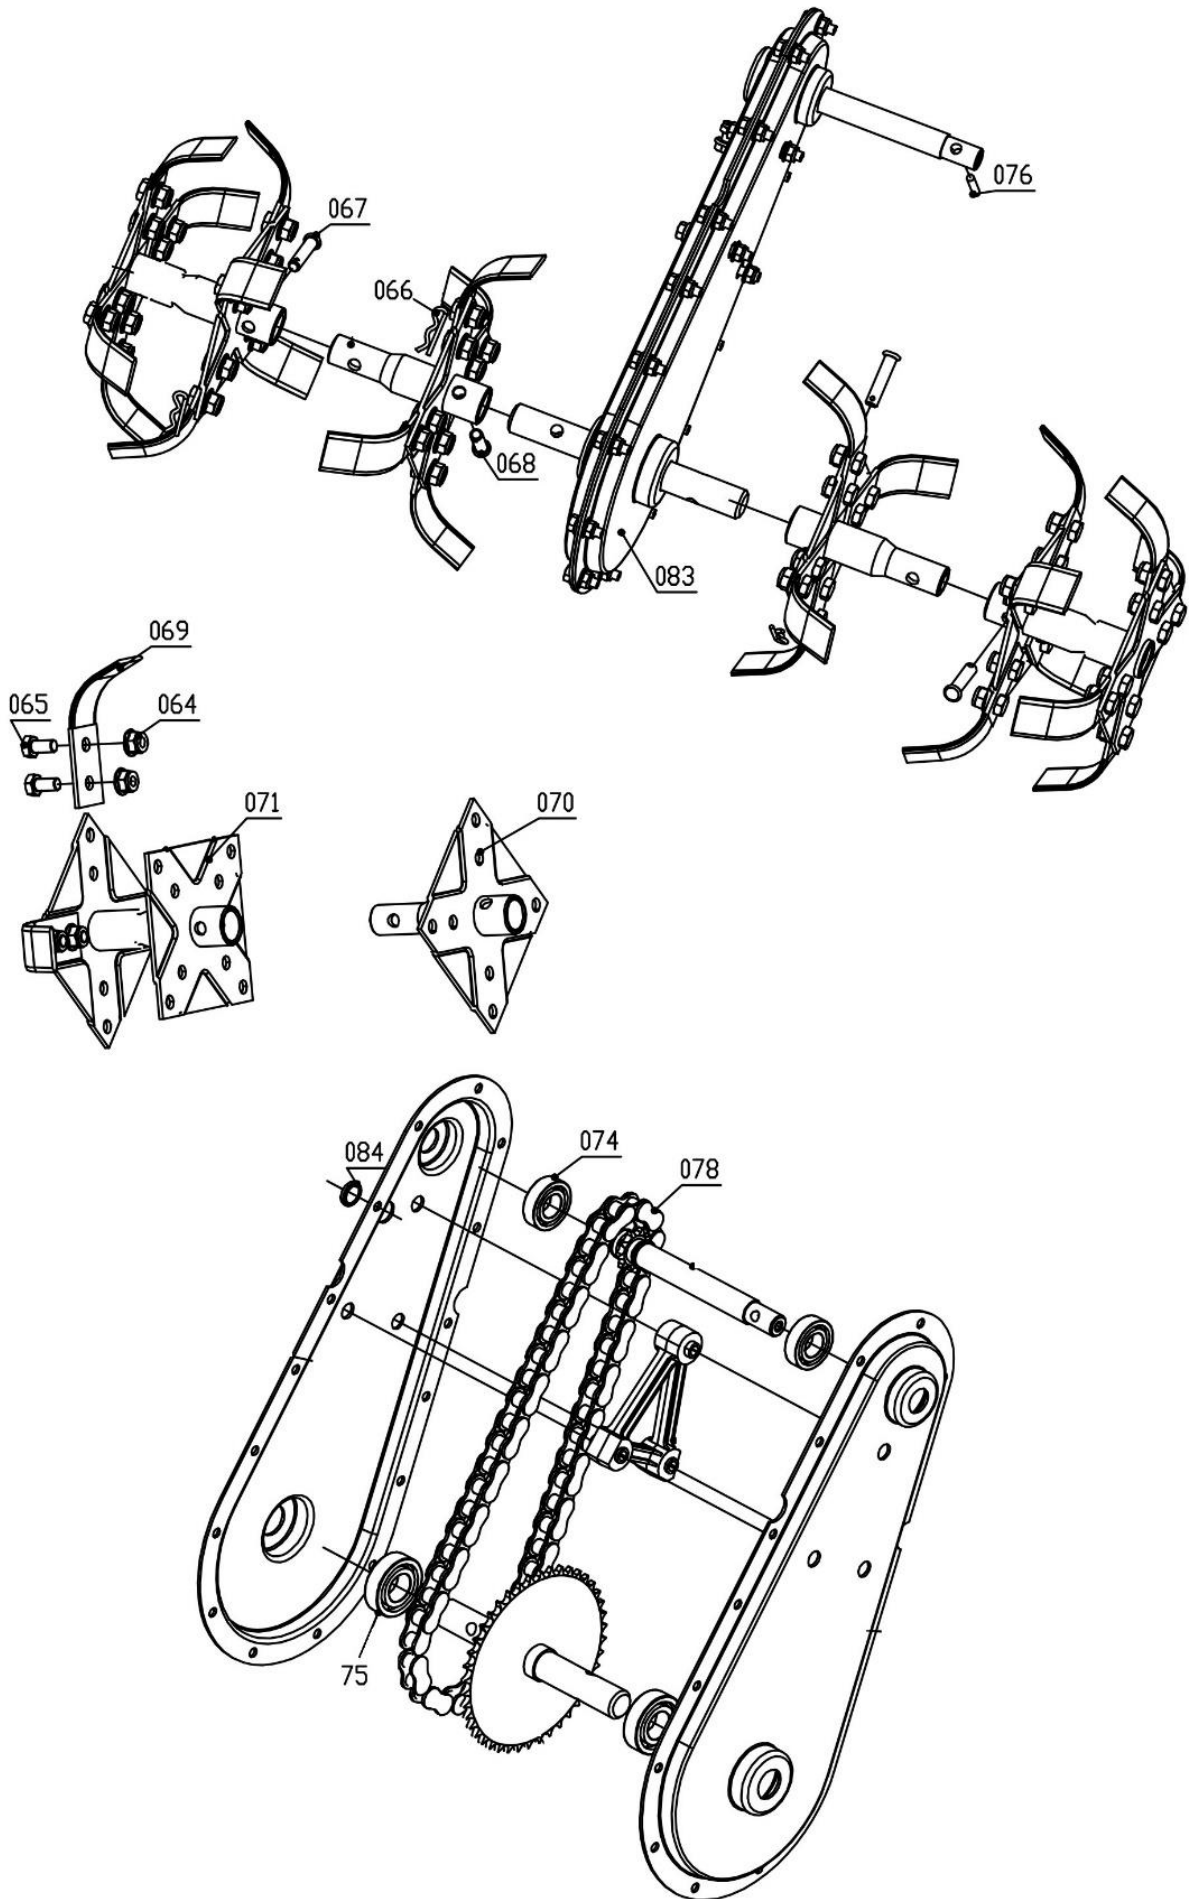

HECHT® 784

made for garden

Position	Part number	Název	Name
1	784000001	Rukojeť	Handle grip
2	784000002	Horní madlo	Upper handle
3	784000003	Spodní tubus madla	Handle bottom tube
4	784000004	Páka spojky	Clutch lever
5	784000005	Bowden spojky	Clutch cable
8	784000008	Ovládání plynu	Throttle lever with cable
10	784000010	Stojan	Stand
11	785000205	Závlačka	Cotter pin
12	784000012	Čep	Pin
13	784000013	Křídlová matice	Knob nut
16	100205057	Šroub	Bolt
18	784000018	Přední rám	Front frame handle
20	784000020	Motor LC152F-1	Engine LC152F-1
23	784000023	Řemenice motoru	Engine sheave
24	784000024	Šroubek řemenice	Bolt
25	784000025	Klínek řemenice	Flat key
26	784000026	Vodítko řemenu	Belt guide plate
30	784000030	Pouzdro	Bushing
31	784000031	Pouzdro	Bushing
32	784000032	Šasí	Deck
33	784000033	Pružina	Spring
35	784000035	Držák krytu řemenu	Belt cover bracket
38	784000038	Deska řemenového převodu	Belt transmission board
43	784000043	Kladka napínání	Tensioner sheave
46	784000046	Řemenice	Sheave
49	784000049	Kryt řemenu	Belt cover
51	784000051	Řemen	Belt
53	784000053	Plastový kryt nožů	Blade plastic fender
54	784000054	Kovový kryt nožů	Blade steel fender
59	784000059	Kolo	Wheel
64	115105	Matice	Nut
65	100105013	Šroub	Bolt
66	785000205	Závlačka	Cotter pin
67	784000067	Čep	Pin
68	784000012	Čep	Pin
69	784000069	Nůž	Blade
70	784000070	Unašeč nožů vnější	Blade outer retainer
71	784000071	Unašeč nožů vnitřní	Blade inner retainer
74	140103	Ložisko	Bearing
75	140104	Ložisko	Bearing
76	784000076	Čep	Pin
78	784000078	Řetěz	Chain
83	784000083	Řetězový převod kompletní	Chain drive assembly
84	784000084	Záslepka	Plug