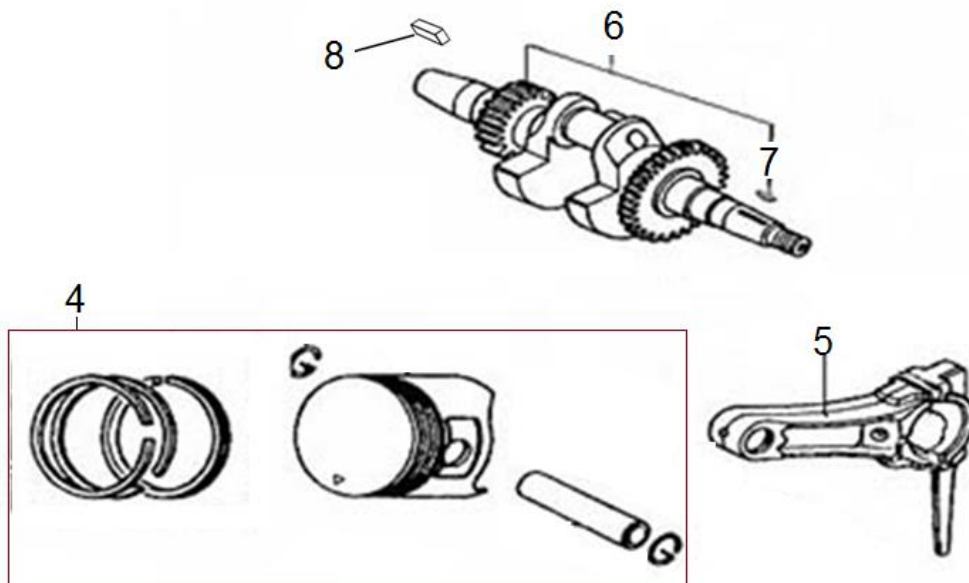

Position	Part number	Název	Name
1	784000134	Píst kompletní	Piston assembly
5	784000136	Ojnice	Connecting rod
6	784000137	Kliková hřídel	Crankshaft
7	587002020	Woodruffovo pero	Woodruff key
8	380620032-0001	Pero	Flat key