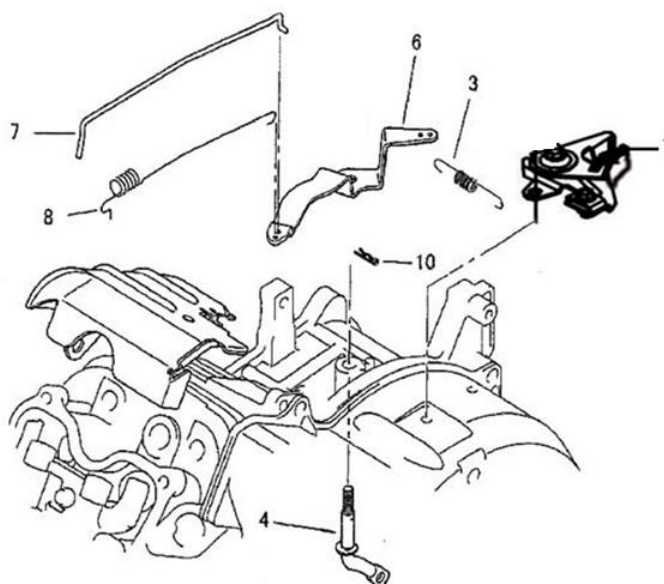

Position	Part number	Název	Name
1	784000134	Píst kompletní	Piston assembly
5	784000136	Ojnice	Connecting rod
6	784000137	Kliková hřídel	Crankshaft
7	587002020	Woodruffovo pero	Woodruff key
8	380620032-0001	Pero	Flat key

Position	Part number	Název	Name
1	784000140	Vahadlo ventilu set	Valve rocker set
2	784000143	Zdvihátko set	Valve tappet set
5	784000144	Vačková hřídel	Camshaft
6	784000148	Ventily set	Valve set

Position	Part number	Název	Name
1	784000150	Startér mechanický	Starter assembly
2	784000151	Kryt ventilátoru	Fan cover
5	271660038-0001	Vypínač motoru	Engine stop switch

Position	Part number	Název	Name
1	784000167	Deska regulace otáček	Governor board
3	784000169	Vratná pružina	Return spring
4	784000170	Ovládací táhlo regulátoru	Governor control rod
6	784000172	Páka regulace otáček	Governor lever
7	784000173	Táhlo regulace otáček	Governor rod
8	784000174	Pružina táhla regulace	Governor rod spring
10	381350004-0001	Závlačka	Cotter pin