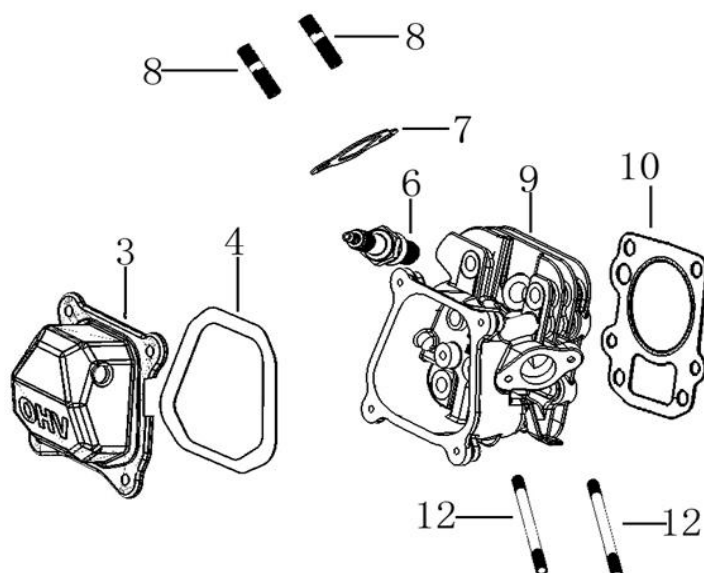

Position	Part number	Název	Name
3	120220008-0001	Ventilové víko	Cylinder head cover
4	120250013-0001	Těsnění ventilového víka	Cylinder head cover gasket
6	565401080	Svíčka zapalování	Spark plug
7	784000107	Těsnění výfuku	Muffler gasket
8	380180098-0001	Svorník výfuku	Stud bolt
9	784000109	Hlava válce	Cylinder head
10	784000110	Těsnění hlavy válce	Cylinder head gasket
12	784000112	Svorník karburátoru	Stud bolt