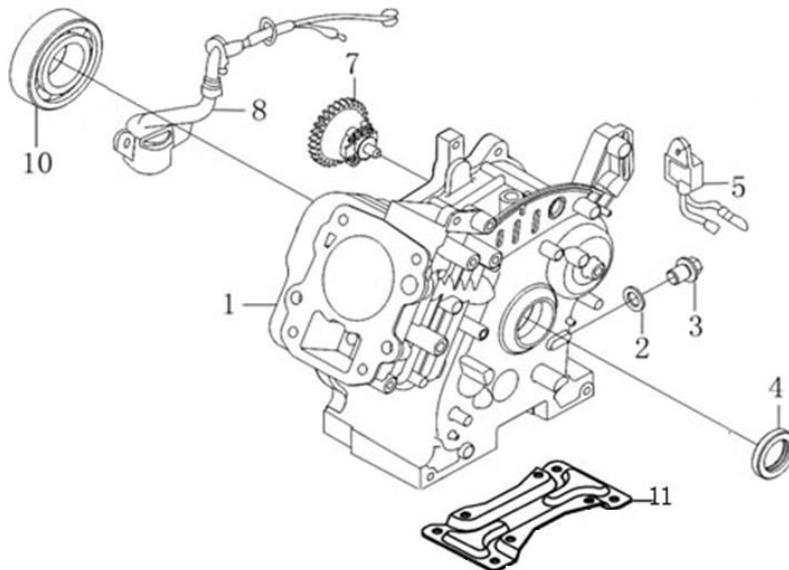

Position	Part number	Název	Name
1	Pouze celý motor	Kliková skříň	Crankcase
2	785001015	Podložka vypouštěcího šroubu	Wascher
3	785001014	Vypouštěcí šroub	Oil drain plug
4	25100135901	Gufero	Oil seal
5	281890001-0001	Olejové čidlo	Oil sensor
7	784000119	Regulátor otáček	Governor gear
8	784000120	Olejový spínač	Oil level switch
10	142103	Ložisko	Bearing
11	784000123	Lůžko motoru	Engine base