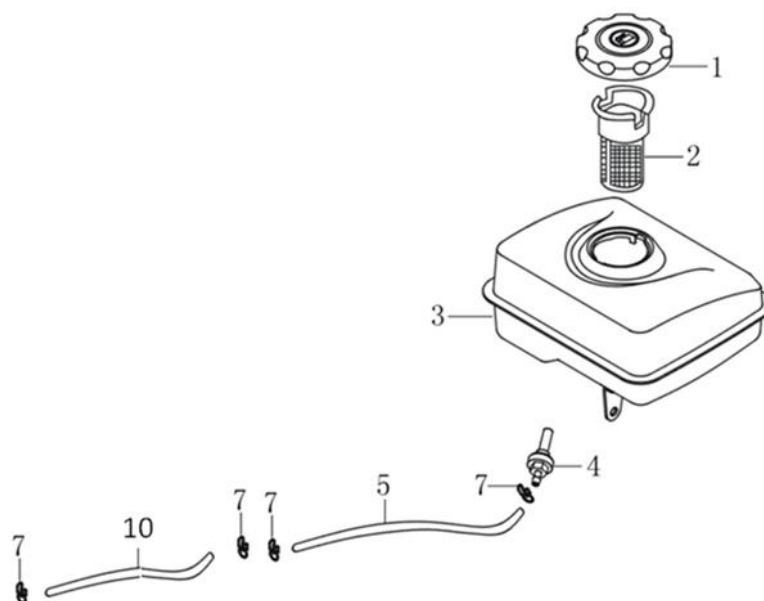

Position	Part number	Název	Name
1	784000188	Palivová zátka	Fuel tank cap
2	170720001-0001	Sítka nádrže	Fuel tank sieve
3	784000190	Palivová nádrž	Fuel tank
4	170660077-0001	Palivový filtr	Fuel tank filter
5	785001073	Palivová hadička	Fuel tube
7	380950188-0001	Svorka hadičky	Fuel tube clip
10	784000197	Palivová hadička	Fuel tube