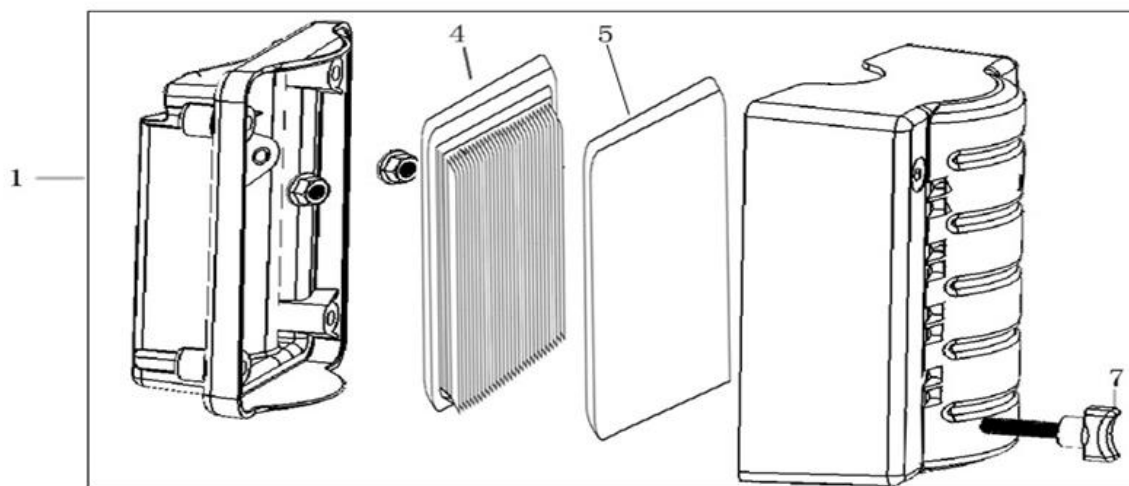

Position	Part number	Název	Name
1	784000140	Vahadlo ventilu set	Valve rocker set
2	784000143	Zdvihátko set	Valve tappet set
5	784000144	Vačková hřídel	Camshaft
6	784000148	Ventily set	Valve set

Position	Part number	Název	Name
1	784000150	Startér mechanický	Starter assembly
2	784000151	Kryt ventilátoru	Fan cover
5	271660038-0001	Vypínač motoru	Engine stop switch

Position	Part number	Název	Name
1	784000167	Deska regulace otáček	Governor board
3	784000169	Vratná pružina	Return spring
4	784000170	Ovládací táhlo regulátoru	Governor control rod
6	784000172	Páka regulace otáček	Governor lever
7	784000173	Táhlo regulace otáček	Governor rod
8	784000174	Pružina táhla regulace	Governor rod spring
10	381350004-0001	Závlačka	Cotter pin