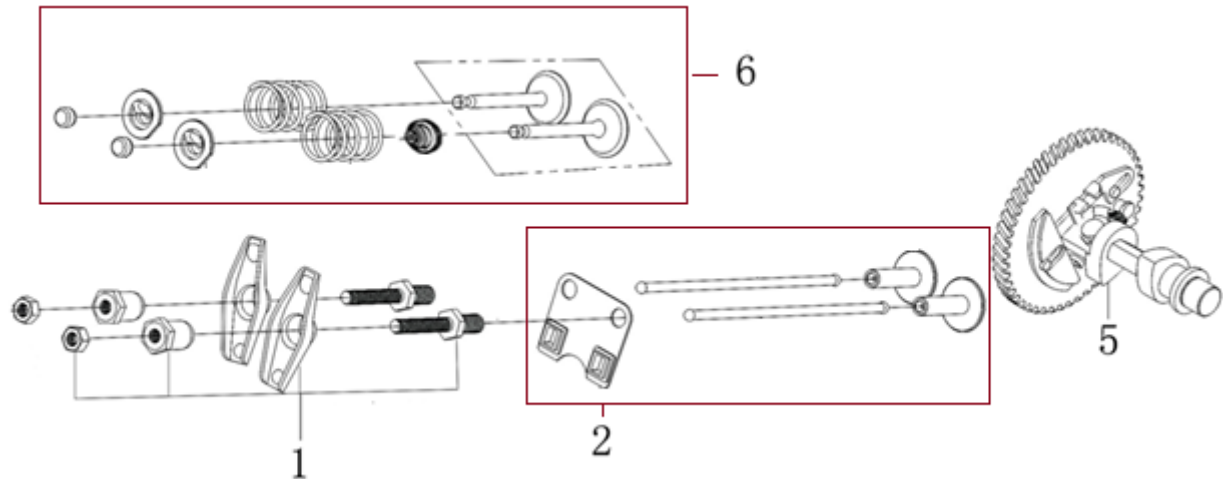

Position	Part number	Název	Name
1	784000140	Vahadlo ventilu set	Valve rocker set
2	784000143	Zdvihátko set	Valve tappet set
5	784000144	Vačková hřídel	Camshaft
6	784000148	Ventily set	Valve set