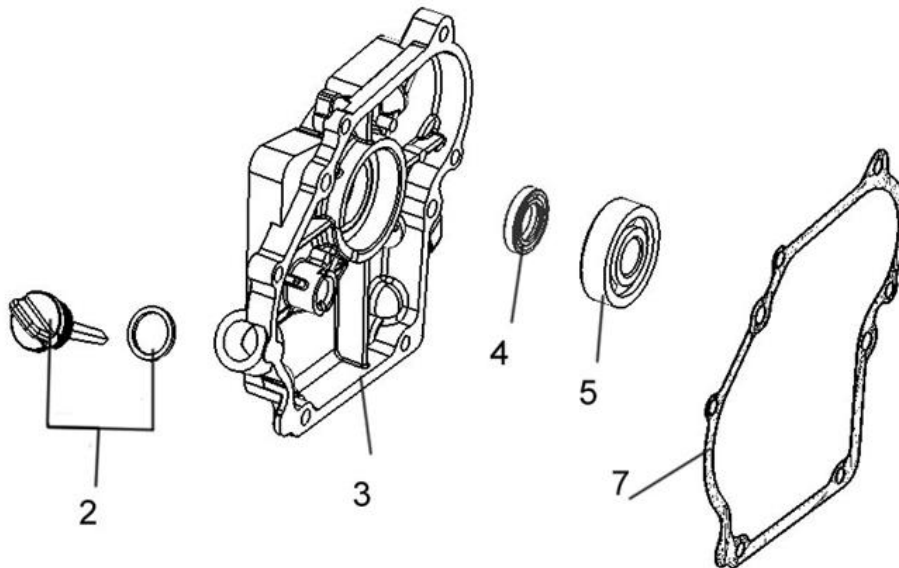

Position	Part number	Název	Name
2	784000126	Olejová měrka	Oil dipstick
3	784000127	Víko motoru	Crankcase cover
4	25100135901	Gufero	Oil seal
5	142103	Ložisko	Bearing
7	784000131	Těsnění klikové skříňě	Crankcase cover gasket