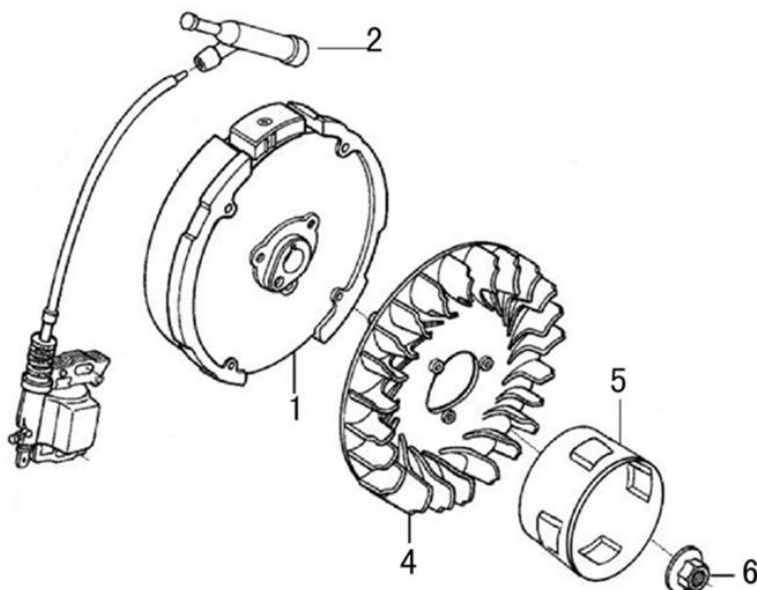

Position	Part number	Název	Name
1	784000161	Setrvačnick	Flywheel
2	784000162	Cívka zapalování	Ignition coil
4	784000164	Ventilátor	Fan
5	784000165	Miska startéru	Starter idle pulley
6	03030020005	Matice	Nut