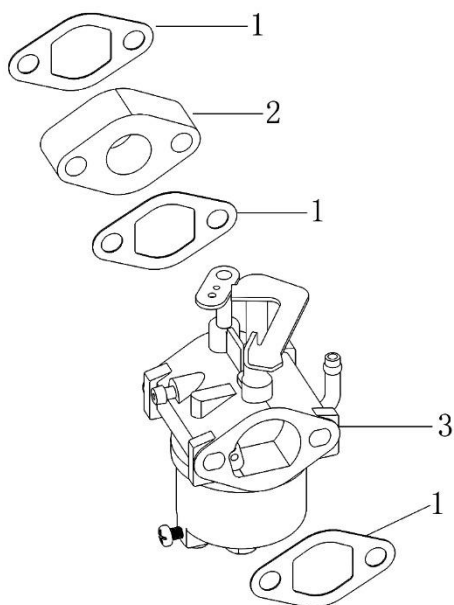

Position	Part number	Název	Name
1	Pouze celý motor	Kliková skříň	Crankcase
2	785001015	Podložka vypouštěcího šroubu	Wascher
3	785001014	Vypouštěcí šroub	Oil drain plug
4	25100135901	Gufero	Oil seal
5	281890001-0001	Olejové čidlo	Oil sensor
7	784000119	Regulátor otáček	Governor gear
8	784000120	Olejový spínač	Oil level switch
10	142103	Ložisko	Bearing
11	784000123	Lůžko motoru	Engine base

Position	Part number	Název	Name
1	784000134	Píst kompletní	Piston assembly
5	784000136	Ojnice	Connecting rod
6	784000137	Kliková hřídel	Crankshaft
7	587002020	Woodruffovo pero	Woodruff key
8	380620032-0001	Pero	Flat key

Position	Part number	Název	Name
1	784000140	Vahadlo ventilu set	Valve rocker set
2	784000143	Zdvihátko set	Valve tappet set
5	784000144	Vačková hřídel	Camshaft
6	784000148	Ventily set	Valve set

Position	Part number	Název	Name
1	784000150	Startér mechanický	Starter assembly
2	784000151	Kryt ventilátoru	Fan cover
5	271660038-0001	Vypínač motoru	Engine stop switch

Position	Part number	Název	Name
1	784000167	Deska regulace otáček	Governor board
3	784000169	Vratná pružina	Return spring
4	784000170	Ovládací táhlo regulátoru	Governor control rod
6	784000172	Páka regulace otáček	Governor lever
7	784000173	Táhlo regulace otáček	Governor rod
8	784000174	Pružina táhla regulace	Governor rod spring
10	381350004-0001	Závlačka	Cotter pin