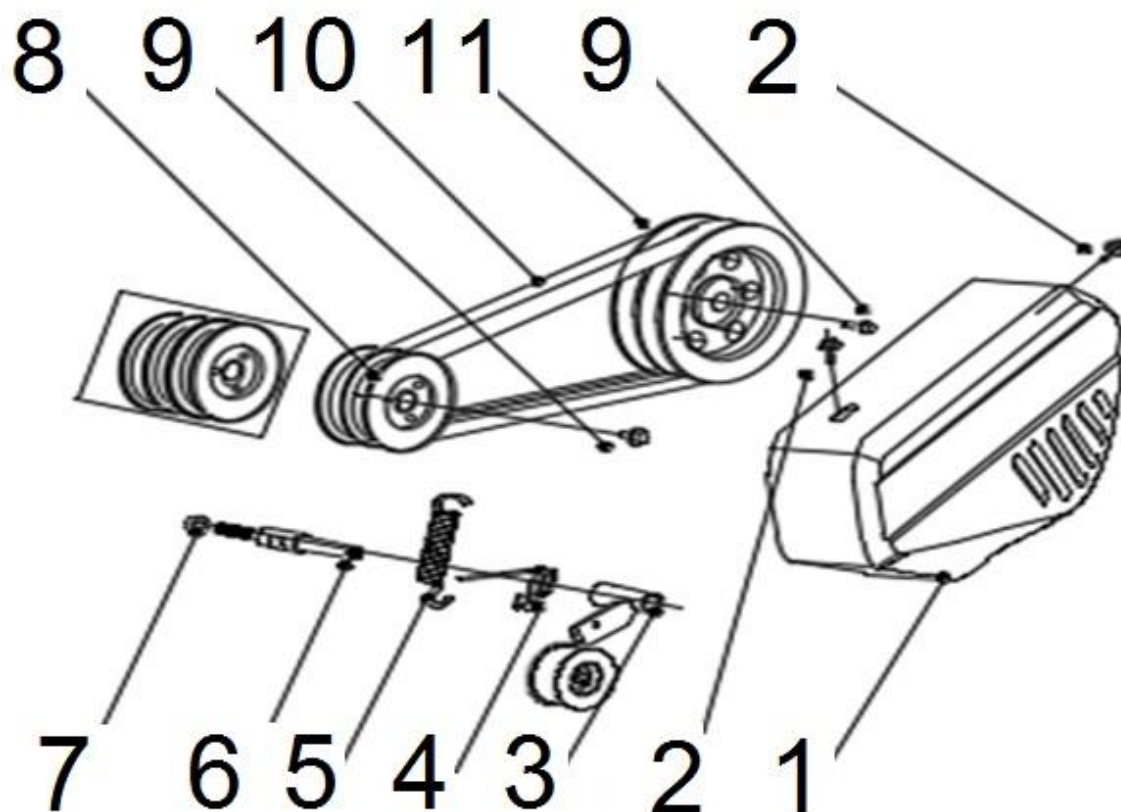

Position	Part number	Název	Name
30	796000030	Hřídel	Shaft
31	140102	Ložisko	Bearing
32	796000032	Olejoznak	Oil level indicator
33	796000033	Záslepka převodovky	Plug
34	796000034	Záslepka převodovky	Plug
35	796000035	Pružina	Spring
36	796000036	Kulička	Ball
37	796000037	Těsnění převodovky	Gearbox gasket
38	796000038	Pouzdro	Bushing
39	796000039	Ozubené kolo	Gear
40	796000040	Ozubené kolo	Gear
42	796000042	Hřídel	Shaft
43	796000043	Krytka převodovky	Gearbox side cover
44	796000044	Těsnící kroužek	Seal ring
45	796000045	O kroužek	O ring
46	100203009	Šroub	Bolt

Position	Part number	Název	Name
1	796000071	Kryt řemenu	Belt protecting cover
2	100203007	Šroub	Bolt
3	796000073	Napínací kladka	Tensioner pulley
4	796000074	Vratná pružina napínaču	Tensioner return spring
5	796000075	Pružina napínaču	Tensioner spring
6	796000076	Hřídelka napínaču	Tensioner axle
7	110105	Matice	Nut
8	796000078	Řemenice motoru	Engine sheave
9	100205017	Šroub	Bolt
10	796000080	Klínový řemen	V-belt
11	796000081	Hnaná řemenice	Driven sheave