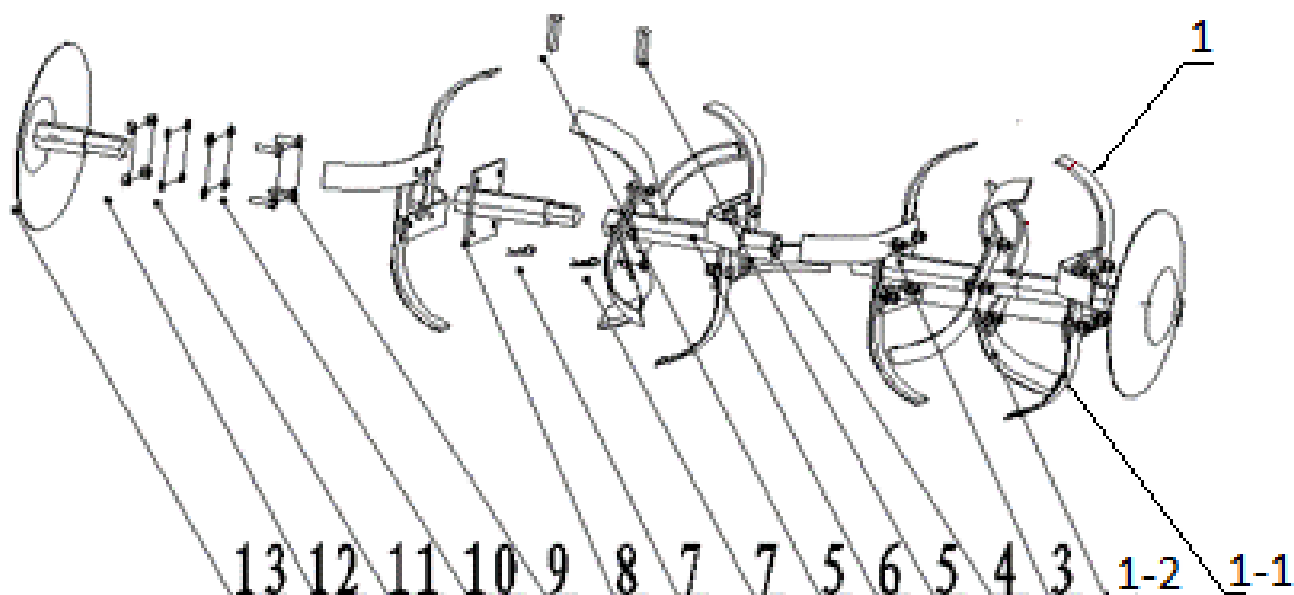

Position	Part number	Název	Name
1	796000130	Sada nožů (24ks)	Blade set (24 pcs)
1-1	7960001301	Nůž levý	Blade left
1-2	7960001302	Nůž pravý	Blade right
5	7100-614	Čep	Pin
6	796000134	Vnitřní unašeč nožů	Inner blade retainer
7	796000135	Závlačka	Cotter pin
8	796000136	Vnější unašeč nožů	Outer blade retainer
9-12	796000137	Set uchycení nožů (24 ks)	Knife attachment set (24 pcs)
13	796000141	Poklice nožů	Blade side cover