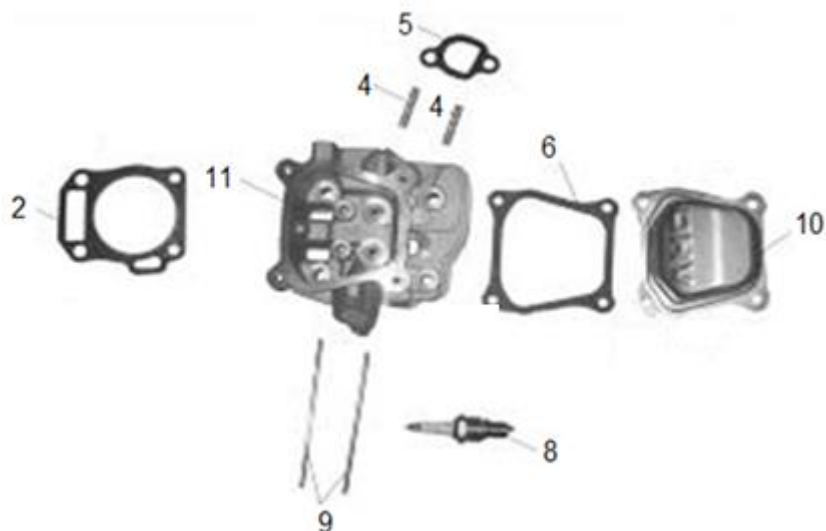

Position	Part number	Název	Name
2	710021002	Těsnění hlavy válce	Cylinder head gasket
4	710001004	Svorník	Stud bolt
5	710021005	Těsnění výfuku	Exhaust paper gasket
6	710001006	Těsnění ventilového víka	Cylinder head cover gasket
8	A969P	Svíčka zapalování	Spark plug
9	710001009	Svorník	Stud bolt
10	710001010	Ventilové víko	Cylinder head cover
11	710001011	Hlava válce	Cylinder head

Position	Part number	Název	Name
1	710021012	Kliková skříň	Crankcase
2	785001014	Vypoštěcí roub	Oil drain bolt
3	Nedostupné	Podložka	Washer
4	Nedostupné	Gufero	Oil seal
5	142105	Ložisko	Bearing
8	710002008	Ovládací táhlo regulátoru	Governor control rod
9	710002009	Regulátor otáček kompletní	Governor gear assembly
10	710002010	Olejový spínač	Olejový spínač