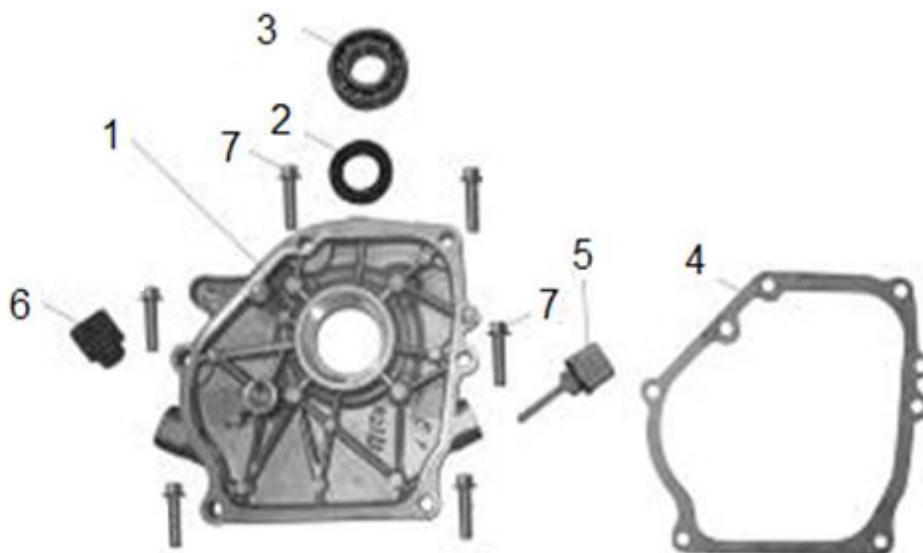

Position	Part number	Název	Name
1	710003001	Kryt klikové skříně	Crankcase cover
2	Nedostupné	Gufero	Oil seal
3	142105	Ložisko	Bearing
4	710021027	Těsnění klikové skříně	Crankcase gasket
5	710003005	Olejová měrka	Oil dipstick
6	710003006	Olejová zátka	Oil cap
7	100205029	Šroub	Bolt

Position	Part number	Název	Name
1	710004001	Kliková hřídel	Crankshaft
2	710021032	Pístní kroužky sada	Piston ring set
3	710021033	Píst	Piston
4	710004004	Pojistka pístního čepu	Piston pin circlip
5	710004005	Pístní čep	Piston pin
6	710004006	Ojnice	Connecting rod