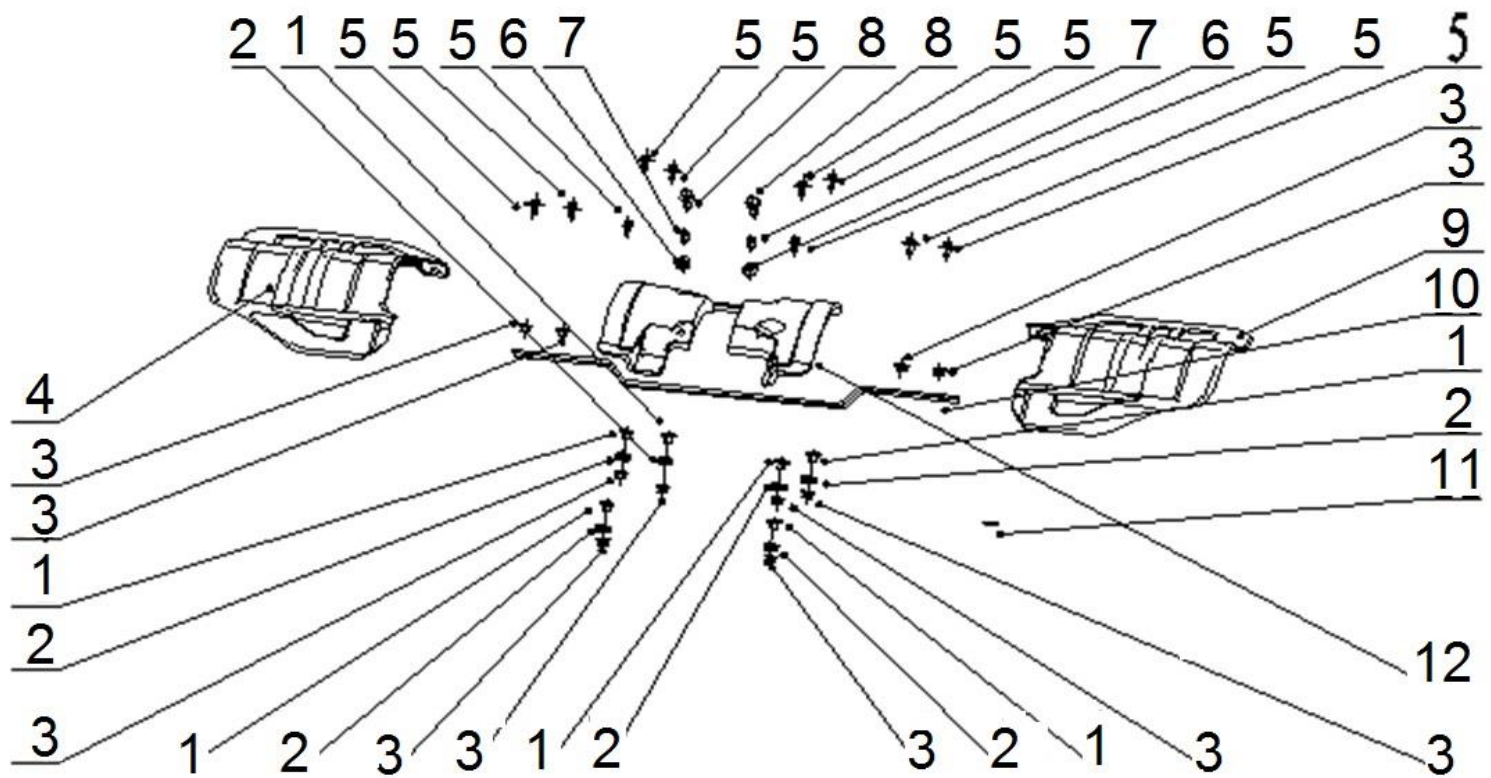

Position	Part number	Název	Name
1	796000106	Pouzdro	Bushing
2	796000107	Záslepka	Plug
3	110103	Matice	Nut
4	796000109	Pravý kryt nožů	Right blade cover
5	100203017	Šroub	Bolt
6	110105	Matice	Nut
7	796000112	Vnitřní pouzdro krytu	Inner bushing
8	100205022	Šroub	Bolt
9	796000114	Levý kryt nožů	Left blade cover
10	796000115	Držák krytu nožů	Blade cover bracket
11	796000116	Podložka	Washer
12	796000117	Středový kryt nožů	Middle blade cover