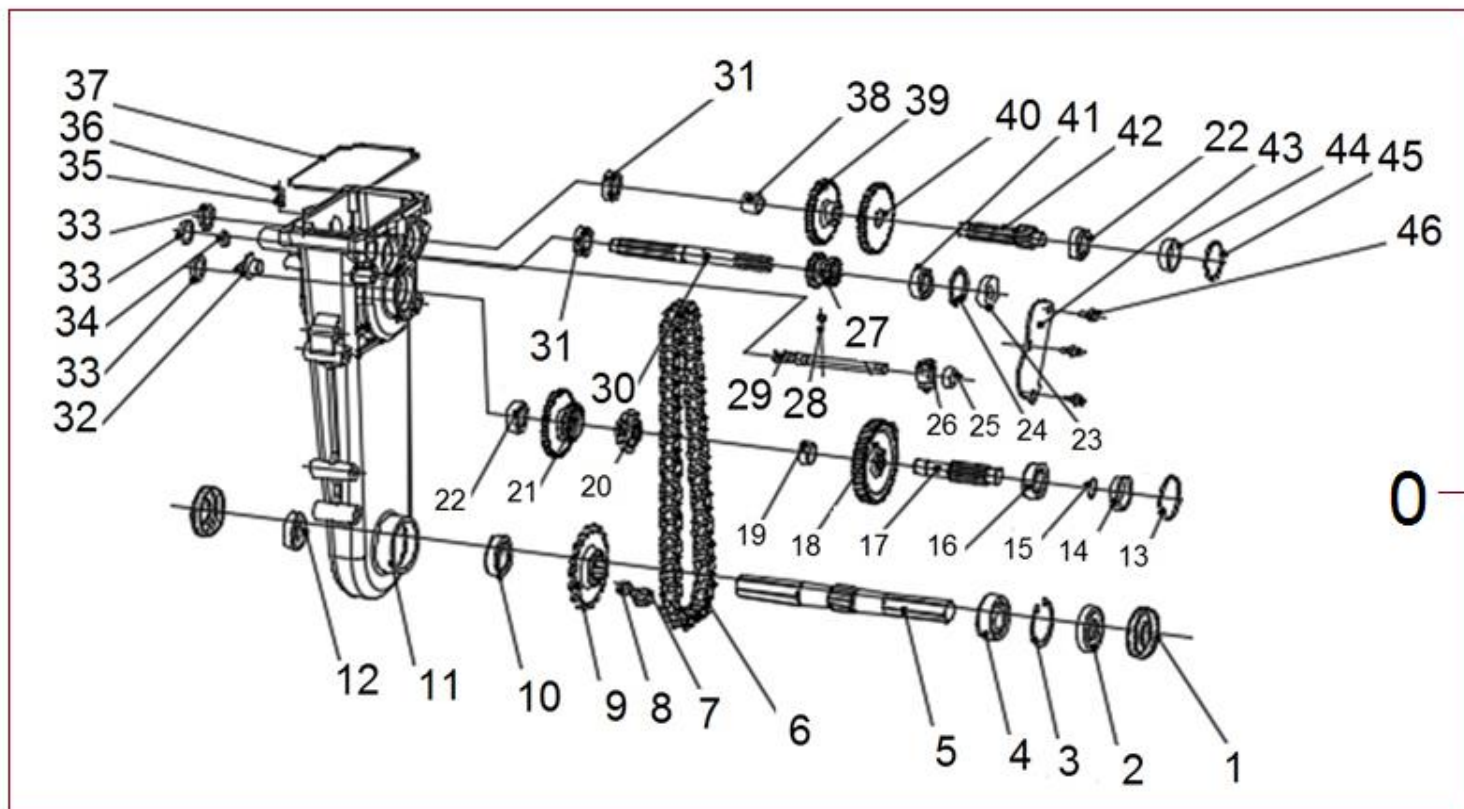

Position	Part number	Název	Name
1	796000047	Vodítko řemenu	Belt guide plate
2	796000048	Deska řemenového převodu přední	Belt transmission front board
3	100205032	Šroub	Bolt
4	110105	Matice	Nut
6	100205013	Šroub	Bolt
7	796000053	Držák bowdenu	Cable bracket
8	100205009	Šroub	Bolt
9	796000055	Deska řemenového převodu zadní	Belt transmission rear board
10	796000056	Vodítko řemenu	Belt guide plate
11	796000057	Držák krytu řemenu	Belt protective cover support
12	100203007	Šroub	Bolt
13	100203009	Šroub	Bolt
14	796000060	Vodítko řemenu	Belt guide plate

Position	Part number	Název	Name
30	796000030	Hřídel	Shaft
31	140102	Ložisko	Bearing
32	796000032	Olejoznak	Oil level indicator
33	796000033	Záslepka převodovky	Plug
34	796000034	Záslepka převodovky	Plug
35	796000035	Pružina	Spring
36	796000036	Kulička	Ball
37	796000037	Těsnění převodovky	Gearbox gasket
38	796000038	Pouzdro	Bushing
39	796000039	Ozubené kolo	Gear
40	796000040	Ozubené kolo	Gear
42	796000042	Hřídel	Shaft
43	796000043	Krytka převodovky	Gearbox side cover
44	796000044	Těsnící kroužek	Seal ring
45	796000045	O kroužek	O ring
46	100203009	Šroub	Bolt