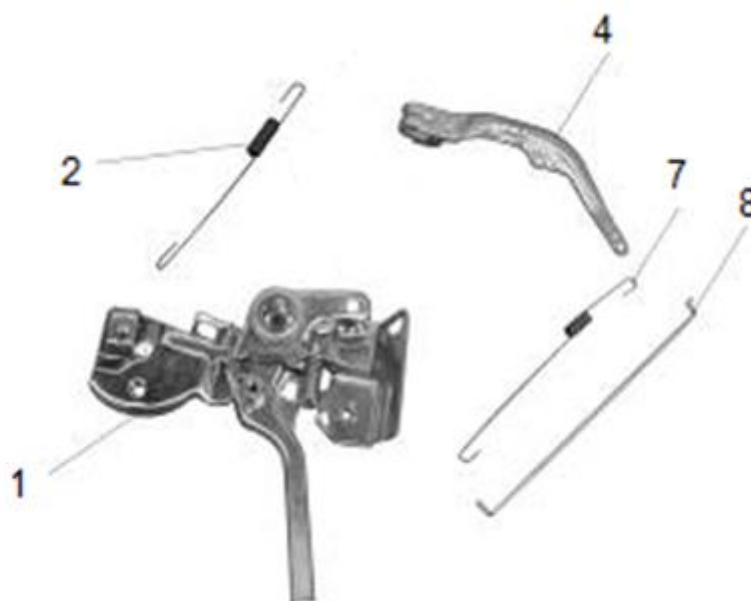

Position	Part number	Název	Name
1	Nedostupné	Matice	Nut
2	710009002	Miska startéru	Starter idle pulley
3	710009003	Ventilátor	Fan
4	710009004	Setrvačnik	Flywheel
5	710021081	Cívka zapalování	Ignition coil
7	710009007	Krytka svíčky	Spark plug cap