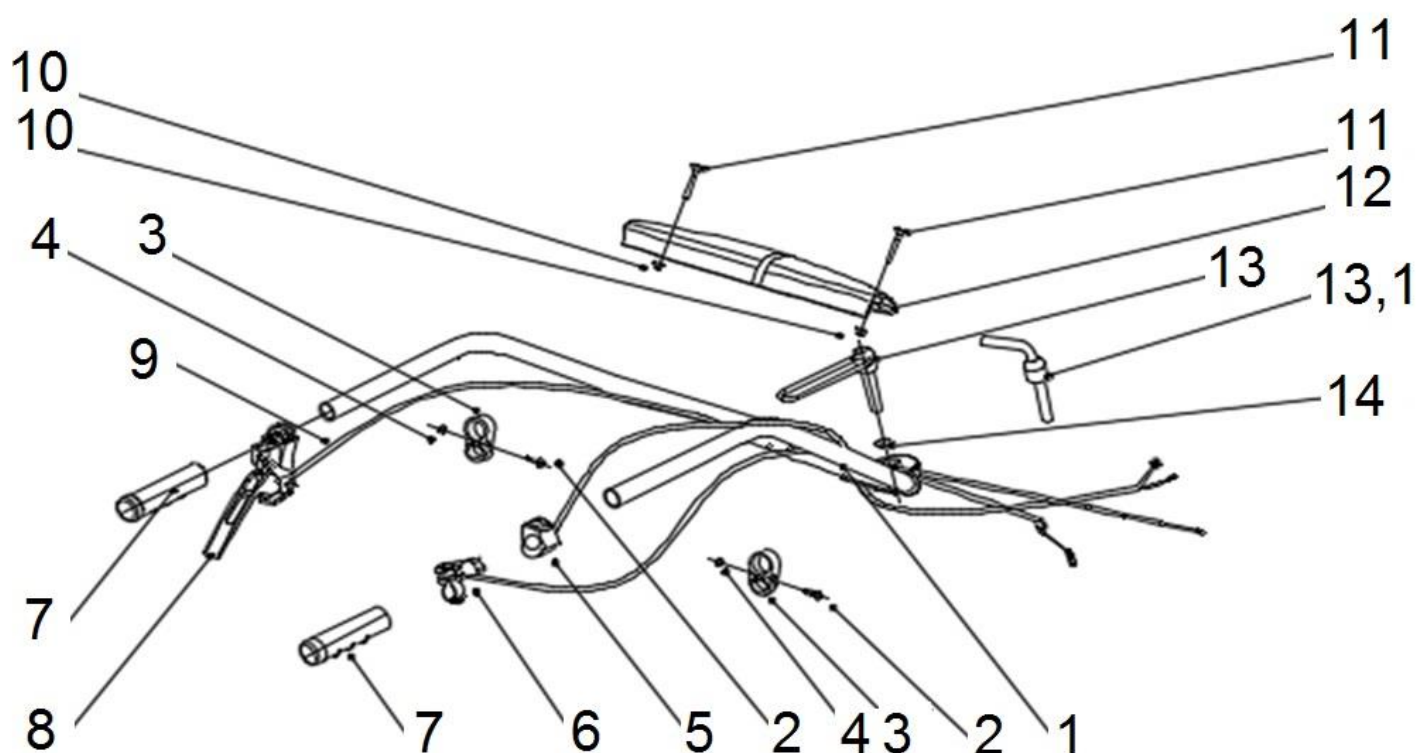

Position	Part number	Název	Name
1	796000092	Řídítka	Handlebar
2	100302027	Šroub	Bolt
3	7100-310	Svorka bowdenu	Cable clamp
4	110102	Matice	Nut
5	796000096	Vypínač motoru	Engine switch
6	796000097	Ovládání plynu s bowdenem	Throttle cable
7	796000098	Rukojeť řídítek	Handlebar grip
8	796000099	Ovládací páka spojky	Clutch control lever
9	796000100	Bowden spojky	Clutch cable
10	110103	Matice	Nut
11	100603037	Šroub	Bolt
12	796000103	Panel řídítek	Handlebar panel
13	796000104	Páka aretace řídítek	Handlebar locking lever
14	796000105	Podložka	Washer