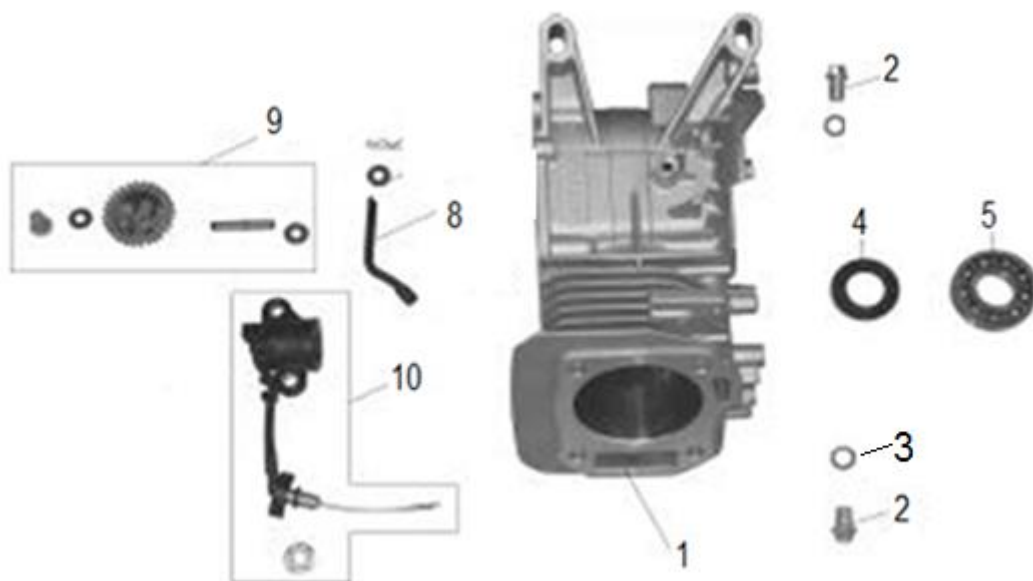

Position	Part number	Název	Name
2	710021002	Těsnění hlavy válce	Cylinder head gasket
4	710001004	Svorník	Stud bolt
5	710021005	Těsnění výfuku	Exhaust paper gasket
6	710001006	Těsnění ventilového víka	Cylinder head cover gasket
8	A969P	Svíčka zapalování	Spark plug
9	710001009	Svorník	Stud bolt
10	710001010	Ventilové víko	Cylinder head cover
11	710001011	Hlava válce	Cylinder head