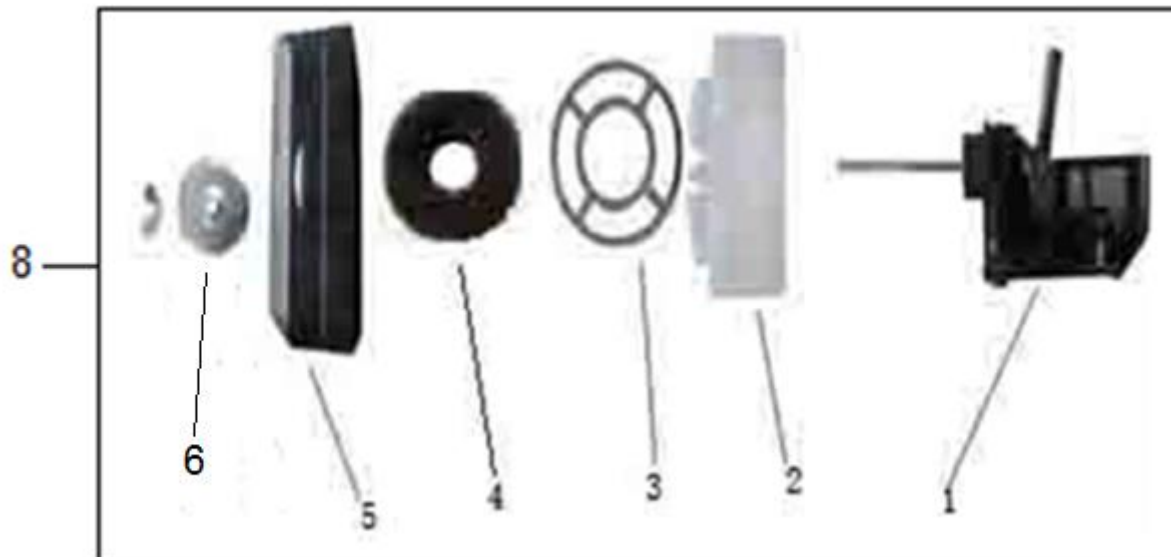

Position	Part number	Název	Name
1	Nedostupné	Příruba vzduchového filtru	Air filter body
2	710011002	Vana vzduchového filtru	Air filter cup
3	Nedostupné	Kroužek vzduchového filtru	Air filter ring
4	710011004	Vložka vzduchového filtru	Air filter element
5	710011005	Víko vzduchového filtru	Air filter cover
6	Nedostupné	Podložka	Washer
8	710011008	Vzduchový filtr kompletní	Air filter assembly