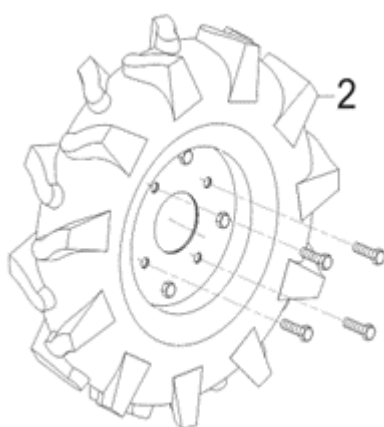

Position	Part number	Název	Name
2	HECHT000796	Pomocná kola 8" (pár)	Support wheels 8" (pair)
5	008001017	Duše kola	Wheel tube