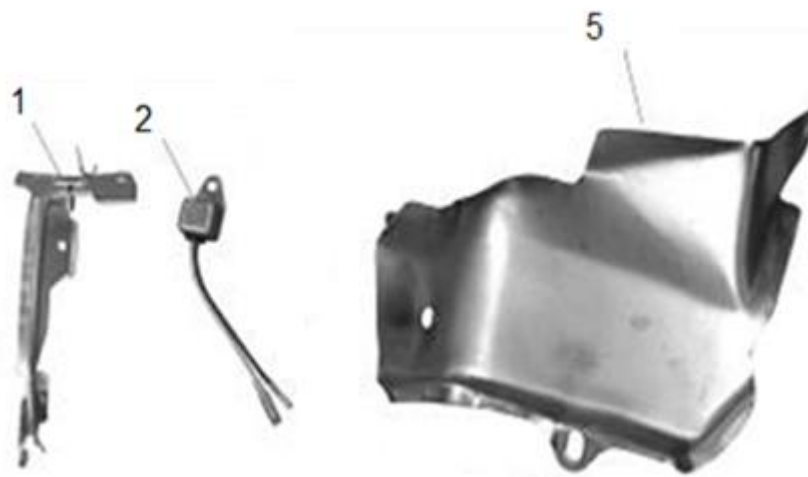

Position	Part number	Název	Name
1	Nedostupné	Boční kryt	Side plate
2	710007002	Olejové čidlo	Oil alert unit
5	Nedostupné	Kryt	Cover plate

Position	Part number	Název	Name
1	710008001	Těsnění vzduchového filtru	Air filter gasket
2	710008002	Karburátor	Carburetor
3	710008003	Těsnění karburátoru	Carburetor gasket
4	710008004	Příruba karburátoru	Carburetor insulator
5	710008005	Těsnění příruby karburátoru	Insulator gasket
6	Nedostupné	Táhlo sytiče	Choke lever