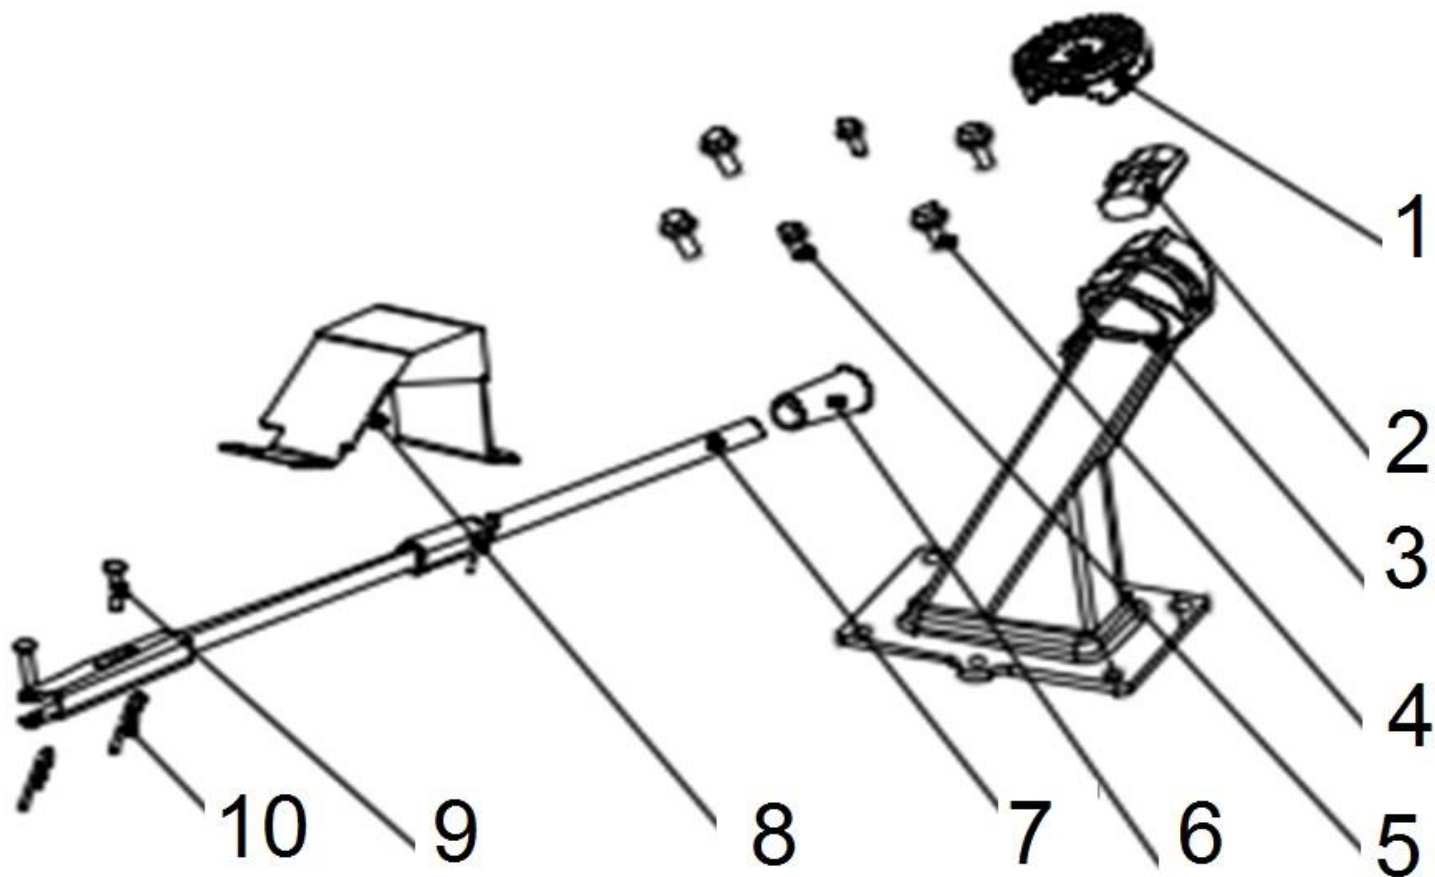

Position	Part number	Název	Name
1	796000082	Ozubený kroužek aretace řídítek	Handlebar adjusting gear ring
2	796000083	Držák řídítek	Handlebar holder
3	796000084	Stojan řídítek	Handlebar stand
4	100205017	Šroub	Bolt
5	100203013	Šroub	Bolt
6	796000087	Madlo páky řazení	Gear stick handle
7	796000088	Páka řazení	Gear stick
8	796000089	Kryt páky řazení	Gear stick cover
9	796000090	Čep	Pin
10	796000091	Závlačka	Cotter pin