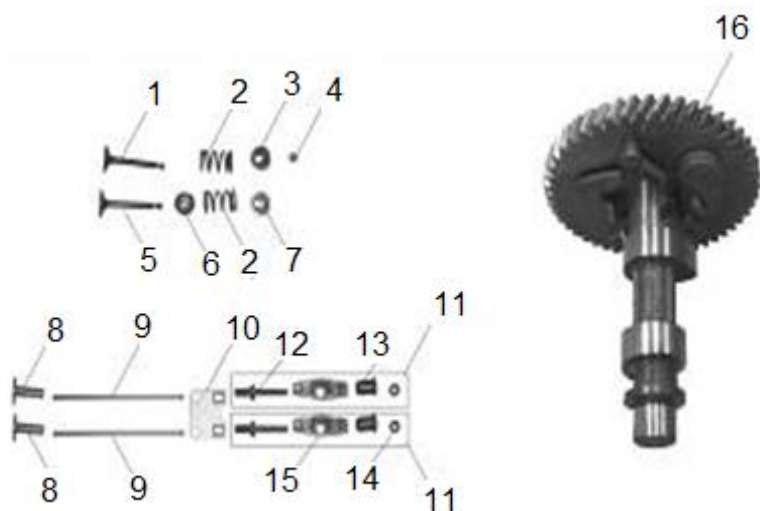

Position	Part number	Název	Name
1	710005001	Výfukový ventil	Exhaust valve
2	710005002	Pružina ventilu	Valve spring
3	710005003	Podložka pružiny výfukového ventilu	Exhaust valve spring seat
4	710005004	Krytka ventilu	Valve rotator
5	710005005	Sací ventil	Intake valve
6	710005006	Těsnění sacího ventilu	Intake valve seal
7	710005007	Podložka pružiny sacího ventilu	Intake valve spring seat
8	710005008	Zdvihátko	Tappet
9	710005009	Zdvihací tyčka ventilu	Push rod
10	710005010	Vodící deska ventilu	Push rod guide plate
11-15	710005011	Vahadlo ventilu kompletní	Valve rocker assembly
16	710005012	Vačkový hřídel	Camshaft

Position	Part number	Název	Name
2	710006002	Kryt ventilátoru	Fan cover
3	710006003	Startér kompletní	Starter assembly
5	710006005	Vypínač motoru	Engine switch
8	710006008	Kladka startéru	Starter pulley
9	710006009	Pružina startéru	Starter spring
10	710006010	Západka startéru	Starter ratchet