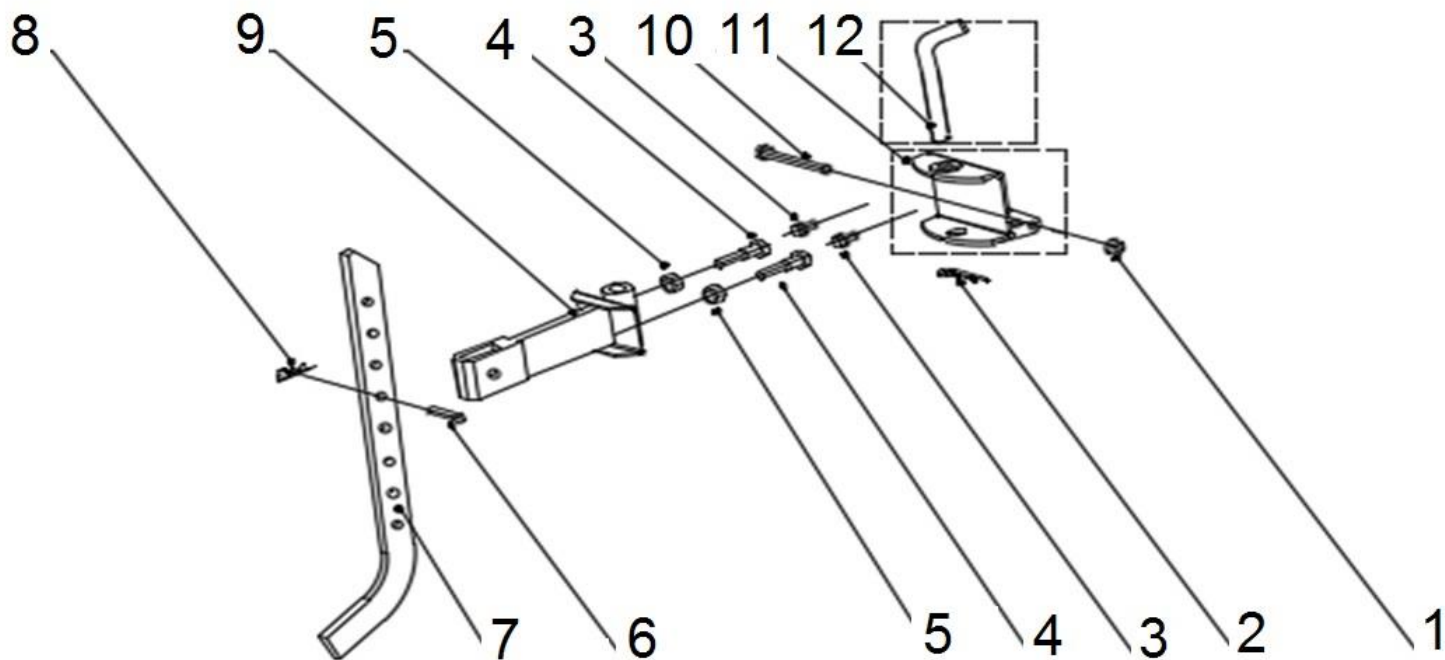

Position	Part number	Název	Name
1	110107	Matice	Nut
2	796000119	Závlačka	Cotter pin
3	100209022	Šroub	Bolt
4	100109047	Šroub	Bolt
5	110109	Matice	Nut
6	796000123	Čep	Pin
7	796000124	Opěra	Stand
8	796000125	Závlačka	Cotter pin
9	796000126	Držák příslušenství	Connector
10	100207082	Šroub	Bolt
11	796000128	Závěs (model do 2018)	Drawbar (model until 2018)
	7100-411	Závěs (model od 2019)	Drawbar (model after 2019)
12	796000129	Kolík závěsu	Pin