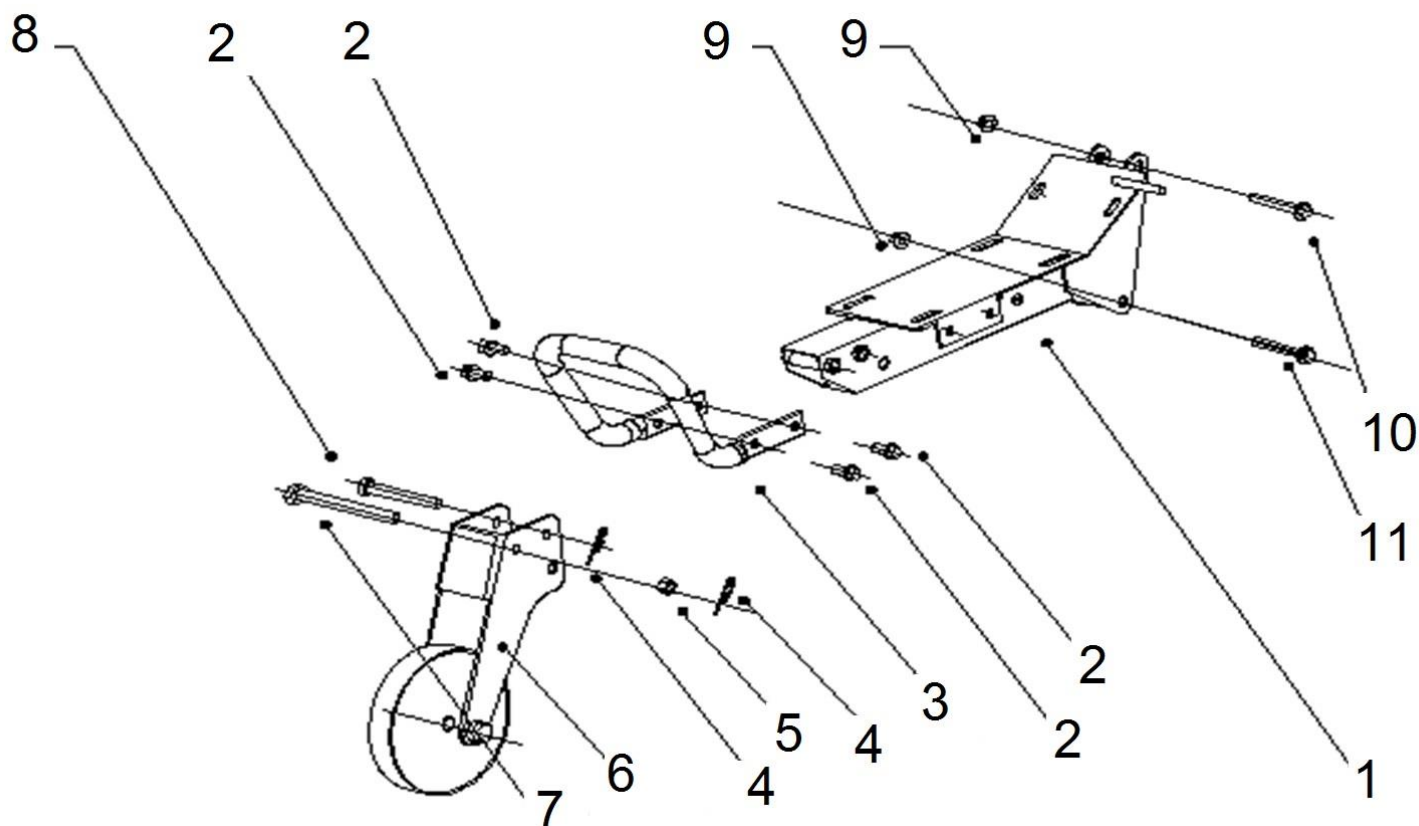

Position	Part number	Název	Name
1	796000061	Lůžko motoru	Engine base board
2	100205013	Šroub	Bolt
3	796000062	Přední rám	Front frame
4	796000063	Čep	Pin
5	110107	Matice	Nut
6	796000065	Přední kolečko	Front wheel
7	100107082	Šroub	Bolt
8	796000067	Čep	Pin
9	110105	Matice	Nut
10	Nedostupné	Šroub	Bolt
11	100207057	Šroub	Bolt