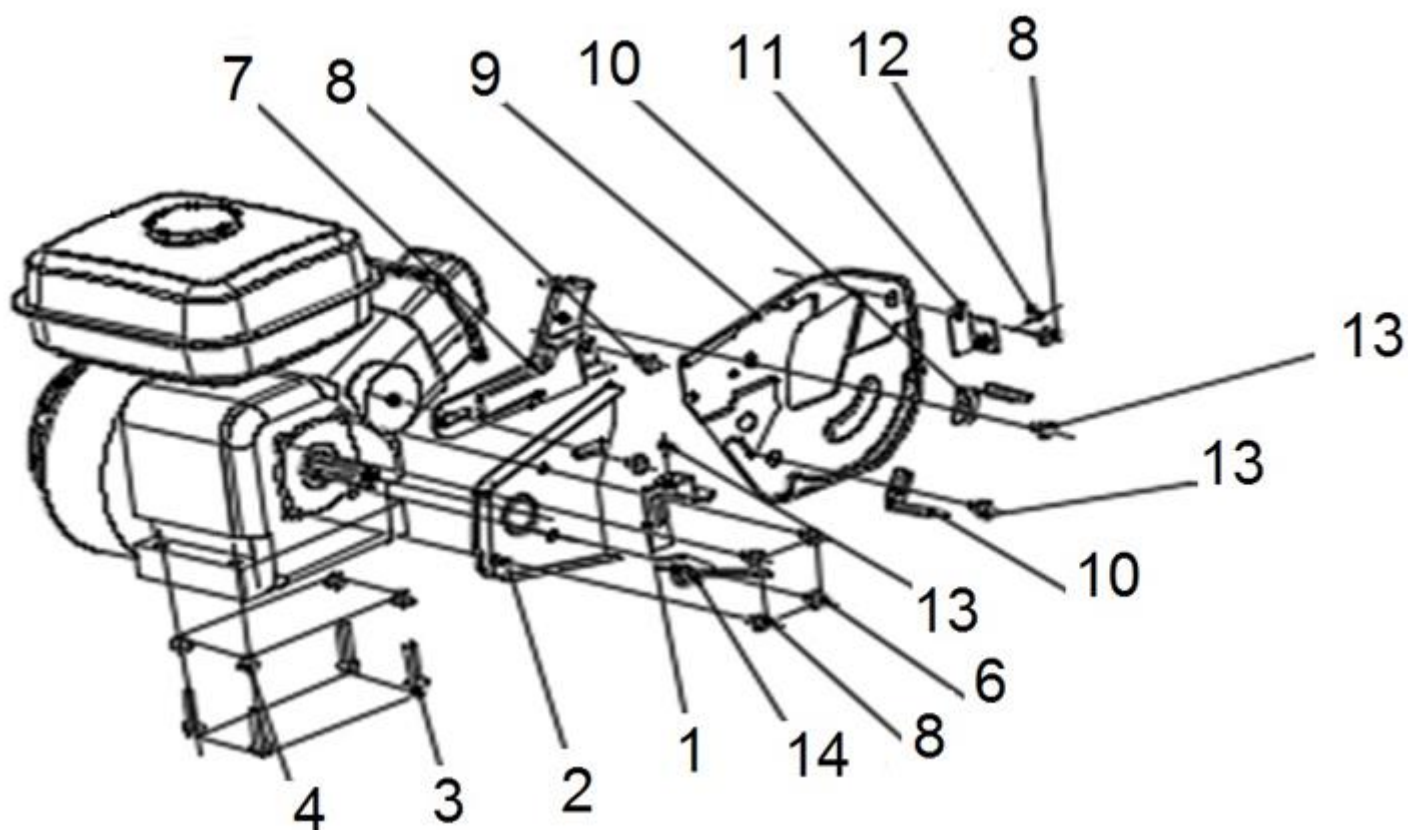

Position	Part number	Název	Name
1	796000047	Vodítko řemenu	Belt guide plate
2	796000048	Deska řemenového převodu přední	Belt transmission front board
3	100205032	Šroub	Bolt
4	110105	Matice	Nut
6	100205013	Šroub	Bolt
7	796000053	Držák bowdenu	Cable bracket
8	100205009	Šroub	Bolt
9	796000055	Deska řemenového převodu zadní	Belt transmission rear board
10	796000056	Vodítko řemenu	Belt guide plate
11	796000057	Držák krytu řemenu	Belt protective cover support
12	100203007	Šroub	Bolt
13	100203009	Šroub	Bolt
14	796000060	Vodítko řemenu	Belt guide plate