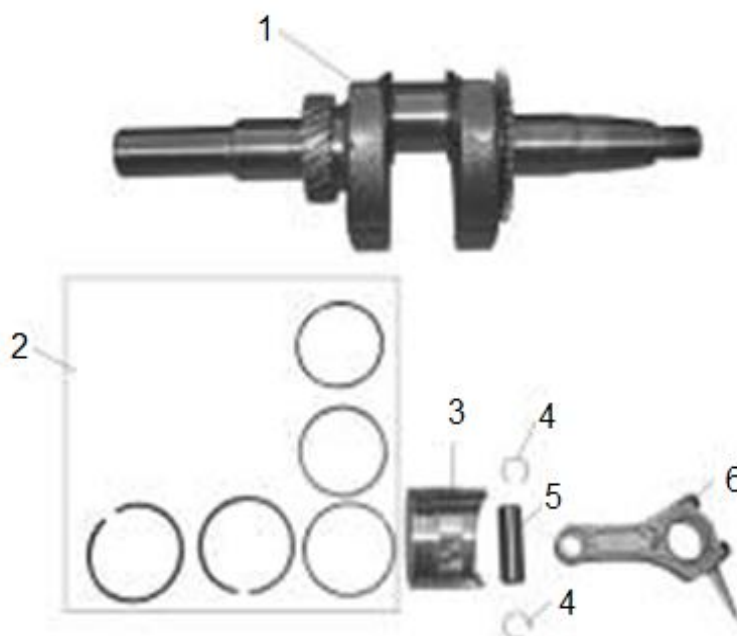

Position	Part number	Název	Name
1	710003001	Kryt klikové skříně	Crankcase cover
2	Nedostupné	Gufero	Oil seal
3	142105	Ložisko	Bearing
4	710021027	Těsnění klikové skříně	Crankcase gasket
5	710003005	Olejová měrka	Oil dipstick
6	710003006	Olejová zátka	Oil cap
7	100205029	Šroub	Bolt