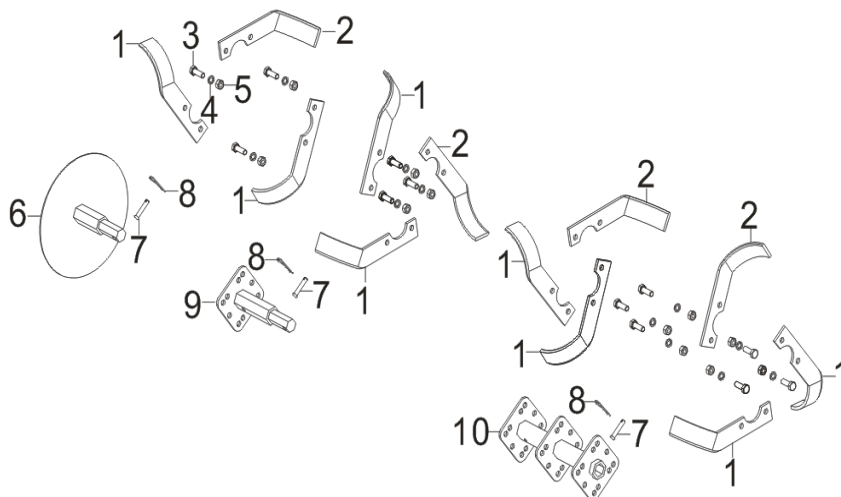

HECHT[®] 7970

made for garden

Position	Part number	Název	Name
1	Nedostupné	Závlačka	Cotter pin
2	797000113	Páka řazení	Shift control lever
3	Nedostupné	Madlo	Handle
5	797000116	Páčka aretace řidítek	Handlebar locking lever
6	25261100102	Svorka bowdenu	Cable clamp
7	Nedostupné	Pružná podložka	Spring washer
8	Nedostupné	Podložka	Washer
9	797000120	Pravé madlo	Right handle
10	7100-2015-331	Vypínač motoru	Engine switch
11	797000122	Páka	Control lever
12	797000123	Ovládání plynu	Throttle control assembly
13	797000124	Rukojeť madla	Handle grip
14	797000125	Panel řidítek	Panel
15	Nedostupné	Matice	Nut
16	Nedostupné	Pružná podložka	Spring washer
17	Nedostupné	Podložka	Washer
18	Nedostupné	Šroub	Screw
19	797000130	Levé madlo	Left handle
20	797000131	Páka	Control lever
21	Nedostupné	Šroub	Screw
22	797000133	Stojan řidítek	Handlebar base
23	Nedostupné	Šroub	Screw
24	Nedostupné	Podložka	Washer
25	Nedostupné	Šroub	Screw
26	Nedostupné	Podložka	Washer
27	Nedostupné	Podložka	Washer
28	Nedostupné	Matice	Nut
29	797000140	Bowden zpátečky	Reverse cable
30	797000141	Bowden spojky	Clutch cable
31	Nedostupné	Šroub	Screw

Position	Part number	Název	Name
1	Nedostupné	Šroub	Screw
2	HECHT000720	Kolo kompletní (pár) s pastorkem (pozice 3)	Wheel (pair) with wheel axle (position 3)
	008001017	Duše kola 4.00-8	Wheel tube 4.00-8
3	797000166	Hřídel s prokluzovým pastorkem	Wheel axle
4	Nedostupné	Podložka	Washer
5	Nedostupné	Matice	Nut

Pravý - 797000169

Levý - 797000170

Position	Part number	Název	Name
1	797000169	Nůž pravý (8 vpravo + 4 vlevo = 12 celkem)	Blade right (8 right + 4 left = 12 total)
2	797000170	Nůž levý (4 vpravo + 8 vlevo = 12 celkem)	Blade left (4 right + 8 left = 12 total)
3	100107027	Šroub	Bolt
4	120207	Podložka	Washer
5	110107	Matice	Nut
6	797000174	Vnější kryt	Outer cover
7	797000175	Čep	Pin
8	797000176	Závlačka	Cotter pin
9	797000177	Vnější unašeč nože	Blade outer retainer
10	797000178	Unašeč nože	Blade retainer