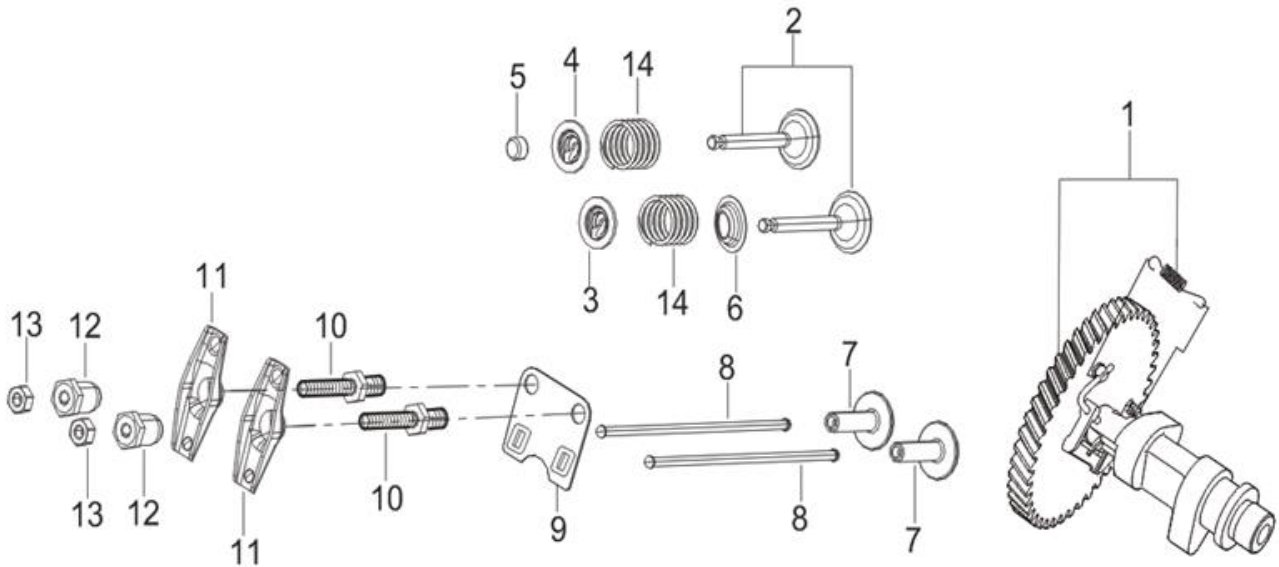

Position	Part number	Název	Name
1	797011038	Vačková hřídel	Camshaft
2	797011039	Ventily set	Valve set
3-4	797011040	Sedlo pružiny sacího ventilu	Intake valve spring seat
5	797001042	Koncovka ventilu	Valve rotator
6	797001043	Těsnění ventilu	Valve gasket
7	797001044	Zdvihátko ventilu	Valve tappet
8	797001045	Zdvihací tyčka ventilu	Valve pushing rod
9	797001046	Vodící deska ventilu	Valve guide plate
10	797001047	Seřizovací šroub ventilu	Valve adjusting bolt
11	797001048	Vahadlo ventilu	Valve rocker
12	797001049	Seřizovací matice ventilu	Valve adjusting nut
13	797001050	Matice	Nut
14	797001051	Pružina ventilu	Valve spring
15	7970110421	Pojistka ventilu	Valve lock