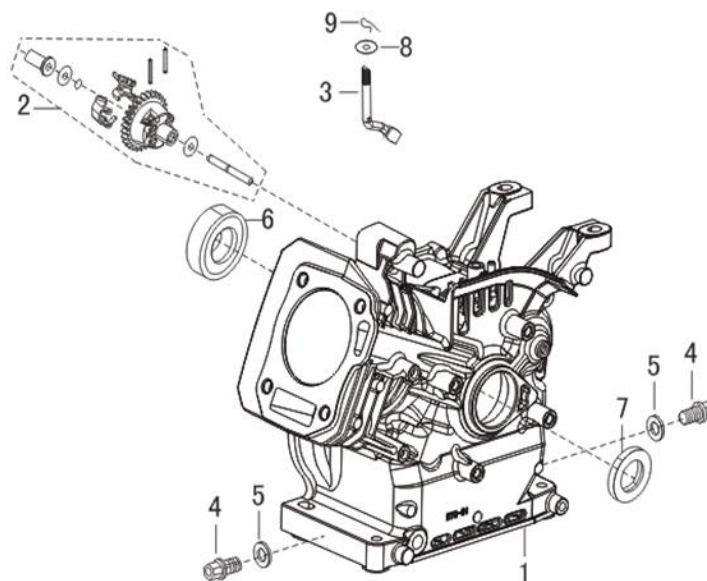

Pravý - 797000169

Levý - 797000170

Position	Part number	Název	Name
1	797000169	Nůž pravý (8 vpravo + 4 vlevo = 12 celkem)	Blade right (8 right + 4 left = 12 total)
2	797000170	Nůž levý (4 vpravo + 8 vlevo = 12 celkem)	Blade left (4 right + 8 left = 12 total)
3	100107027	Šroub	Bolt
4	120207	Podložka	Washer
5	110107	Matice	Nut
6	797000174	Vnější kryt	Outer cover
7	797000175	Čep	Pin
8	797000176	Závlačka	Cotter pin
9	797000177	Vnější unašeč nože	Blade outer retainer
10	797000178	Unašeč nože	Blade retainer

Position	Part number	Název	Name
4	797001004	Těsnění hlavy válce	Cylinder head gasket
5	797001005	Ventilové víko	Cylinder head cover
6	797001006	Těsnění ventilového víka	Cylinder head cover gasket
7	Nedostupné	Hadička odvodušnění	Breathing tube
8	Nedostupné	Šroub	Screw
9	797001009	Svorník	Stud bolt
10	797001010	Svorník	Stud bolt
12	Nedostupné	Šroub	Screw
13	A969P	Svíčka zapalování	Spark plug
14	797001014	Hlava válce	Cylinder head