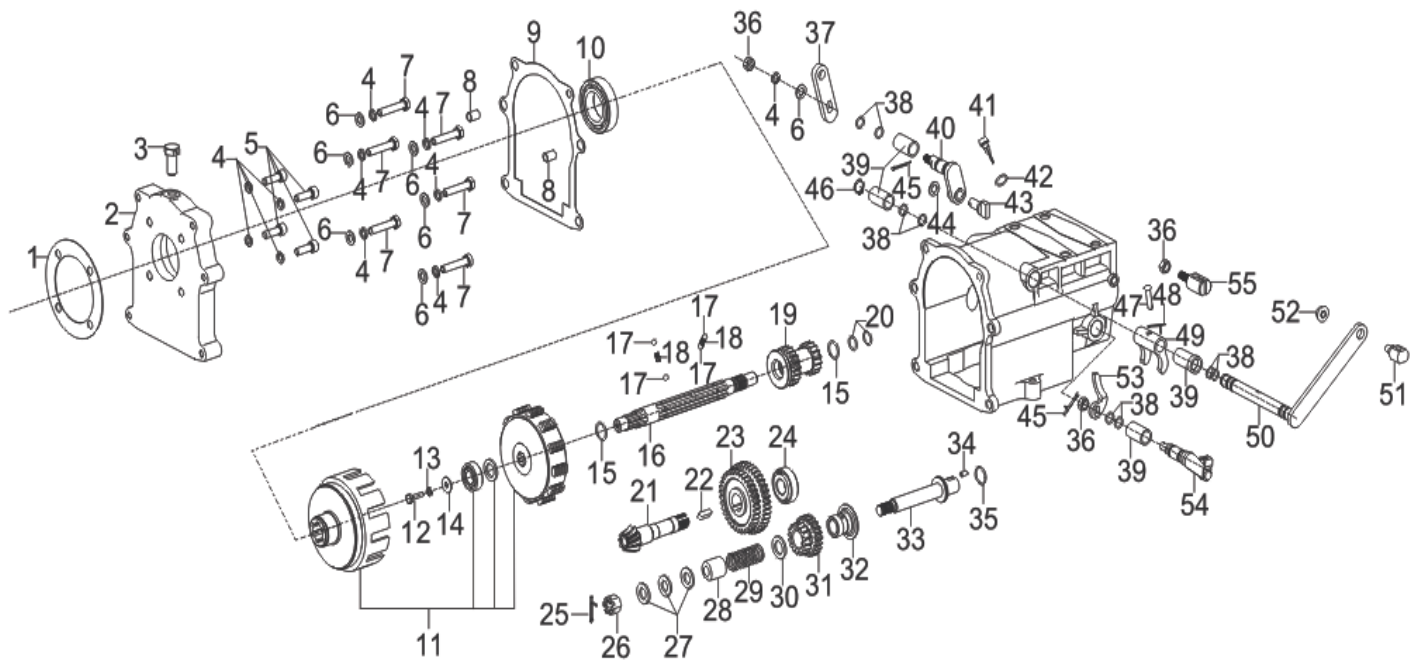

HECHT[®] 7970

made for garden

Position	Part number	Název	Name
0	797000000	Převodovka kompletní	Gearbox assembly
1	Nedostupné	Skříň převodovky	Gearbox case
2	142103	Ložisko	Bearing
3	797000003	Pojistný kroužek	Retainer ring
4	797000004	Matice	Round nut
5	Nedostupné	Podložka	Washer
6	Nedostupné	Pružná podložka	Spring washer
7	Nedostupné	Šroub	Screw
8	797000008	Pouzdro	Bushing
9	797000009	Pero	Flat key
10	Nedostupné	Velká podložka	Big washer
11	Nedostupné	Podložka	Washer
12	Nedostupné	Šroub	Screw
13	797000013	Pouzdro	Bushing
14	797000014	O kroužek	O ring
15	797000015	Příruba	Flange
16	797000016	Gufero	Oil seal
17	797000017	Kryt	Cover
18	Nedostupné	Šroub	Screw
19	797000019	Těsnění	Gasket
20	797000020	Kryt	Cover

Position	Part number	Název	Name
35	797000055	O kroužek	O ring
36	Nedostupné	Matice	Nut
37	797000057	Táhlo	Shift arm
38	797000058	O kroužek	O ring
39	Nedostupné	Pouzdro	Bushing
40	797000060	Páčka	Shift fork
41	797000061	Olejová měrka	Oil dipstick
42	797000062	O kroužek	O ring
43	Nedostupné	Páčka	Fork
44	Nedostupné	Podložka	Washer
45	Nedostupné	Čep	Pin
46	Nedostupné	Pojistný kroužek	Circlip
47	Nedostupné	Čep	Pin
48	Nedostupné	Závlačka	Cotter pin
49	797000069	Vidlice řazení	Shift fork
50	797000070	Páka řazení	Shift arm
51	797000071	Čep	Pin
52	Nedostupné	Matice	Nut
53	797000073	Páčka	Lever
54	797000074	Táhlo	Shift arm
55	Nedostupné	Čep	Pin

Position	Part number	Název	Name
1	797001077	Deska regulátoru	Governor board
12	797001079	Vratná pružina	Return spring
13	797001080	Táhlo plynu	Throttle rod
14	797001081	Pružina táhla	Throttle rod spring
17	797001084	Páka regulátoru	Governor lever