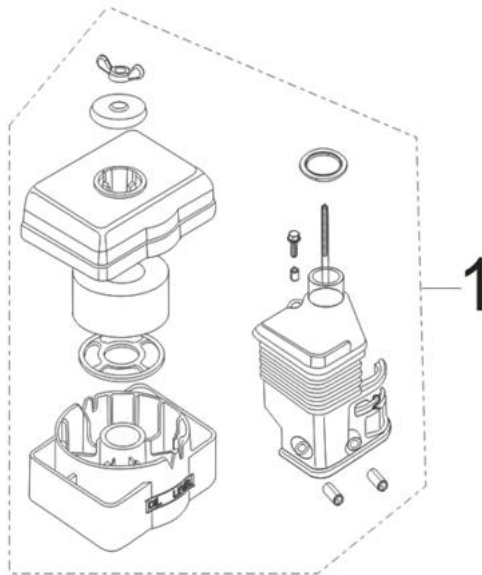

Position	Part number	Název	Name
1	797011038	Vačková hřídel	Camshaft
2	797011039	Ventily set	Valve set
3-4	797011040	Sedlo pružiny sacího ventilu	Intake valve spring seat
5	797001042	Koncovka ventilu	Valve rotator
6	797001043	Těsnění ventilu	Valve gasket
7	797001044	Zdvihátko ventilu	Valve tappet
8	797001045	Zdvihací tyčka ventilu	Valve pushing rod
9	797001046	Vodící deska ventilu	Valve guide plate
10	797001047	Seřizovací šroub ventilu	Valve adjusting bolt
11	797001048	Vahadlo ventilu	Valve rocker
12	797001049	Seřizovací matice ventilu	Valve adjusting nut
13	797001050	Matice	Nut
14	797001051	Pružina ventilu	Valve spring
15	7970110421	Pojistka ventilu	Valve lock

5

Position	Part number	Název	Name
5	012021500002	Startér kompletní	Starter assembly

Position	Part number	Název	Name
1	797001053	Kryt ventilátoru	Fan cover

Position	Part number	Název	Name
1	797001054	Karburátor	Carburetor
2	797001055	Těsnění vzduchového filtru	Air filter gasket
3	797001056	Těsnění karburátoru	Carburetor gasket
33	797001057	Příruba karburátoru	Carburetor insulator
34	797011058	Těsnění příruby karburátoru	Insulator gasket

Position	Part number	Název	Name
1	797001059	Vzduchový filtr kompletní	Air filter assembly

Position	Part number	Název	Name
1	797001060	Výfuk	Muffler
2	797001061	Těsnění výfuku	Muffler gasket

Position	Part number	Název	Name
1	797001062	Palivová nádrž	Fuel tank
2	797001063	Sítka nádrže	Fuel tank net
3	797001064	Palivová zátka	Fuel tank cap
4	797001065	Palivový filtr	Fuel filter
6	797001067	Palivová hadička	Fuel tube

Position	Part number	Název	Name
1	797001077	Deska regulátoru	Governor board
12	797001079	Vratná pružina	Return spring
13	797001080	Táhlo plynu	Throttle rod
14	797001081	Pružina táhla	Throttle rod spring
17	797001084	Páka regulátoru	Governor lever