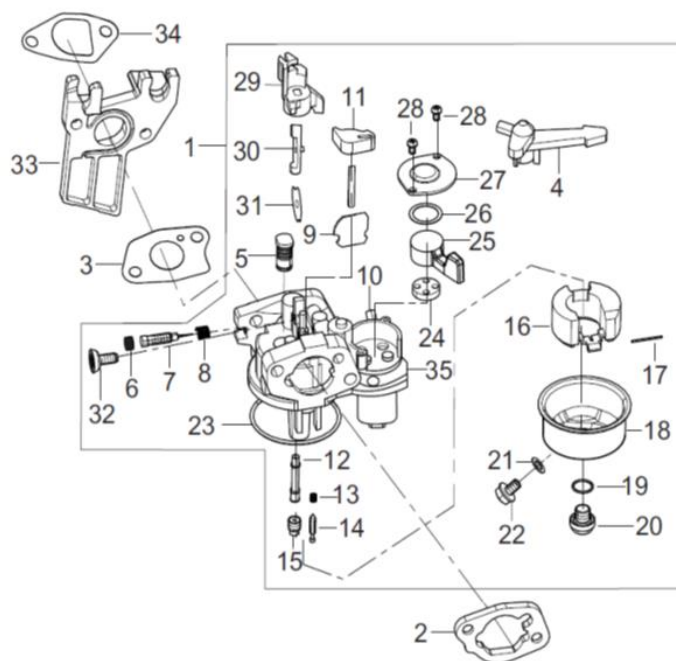

Position	Part number	Název	Name
1	797001032	Kliková hřídel	Crankshaft
2	Nedostupné	Woodruffovo pero	Woodruff key

Position	Part number	Název	Name
1	797001033	Pístní kroužky set	Piston ring set
2	797001034	Pojistka pístního čepu	Piston pin clip
3	797001035	Píst	Piston
4	797001036	Pístní čep	Piston pin
5	797001037	Ojnice	Connecting rod

Position	Part number	Název	Name
1	797011038	Vačková hřídel	Camshaft
2	797011039	Ventily set	Valve set
3-4	797011040	Sedlo pružiny sacího ventilu	Intake valve spring seat
5	797001042	Koncovka ventilu	Valve rotator
6	797001043	Těsnění ventilu	Valve gasket
7	797001044	Zdvihátko ventilu	Valve tappet
8	797001045	Zdvihací tyčka ventilu	Valve pushing rod
9	797001046	Vodící deska ventilu	Valve guide plate
10	797001047	Seřizovací šroub ventilu	Valve adjusting bolt
11	797001048	Vahadlo ventilu	Valve rocker
12	797001049	Seřizovací matice ventilu	Valve adjusting nut
13	797001050	Matice	Nut
14	797001051	Pružina ventilu	Valve spring
15	7970110421	Pojistka ventilu	Valve lock

5

Position	Part number	Název	Name
5	012021500002	Startér kompletní	Starter assembly

Position	Part number	Název	Name
1	797001053	Kryt ventilátoru	Fan cover

Position	Part number	Název	Name
1	797001054	Karburátor	Carburetor
2	797001055	Těsnění vzduchového filtru	Air filter gasket
3	797001056	Těsnění karburátoru	Carburetor gasket
33	797001057	Příruba karburátoru	Carburetor insulator
34	797011058	Těsnění příruby karburátoru	Insulator gasket

Position	Part number	Název	Name
1	797001077	Deska regulátoru	Governor board
12	797001079	Vratná pružina	Return spring
13	797001080	Táhlo plynu	Throttle rod
14	797001081	Pružina táhla	Throttle rod spring
17	797001084	Páka regulátoru	Governor lever