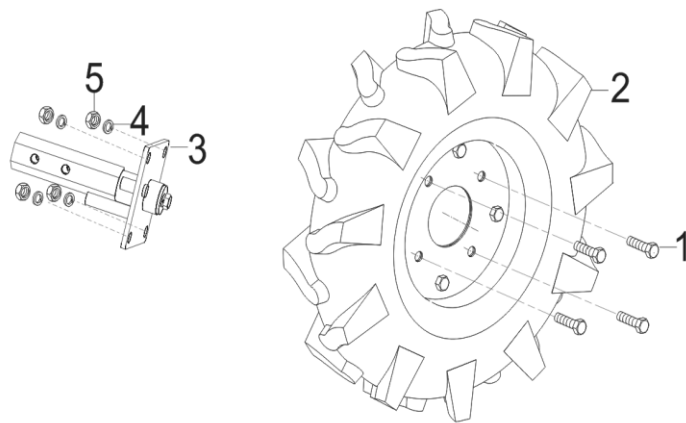

HECHT[®] 7970

made for garden

Position	Part number	Název	Name
1	Nedostupné	Závlačka	Cotter pin
2	797000113	Páka řazení	Shift control lever
3	Nedostupné	Madlo	Handle
5	797000116	Páčka aretace řidítek	Handlebar locking lever
6	25261100102	Svorka bowdenu	Cable clamp
7	Nedostupné	Pružná podložka	Spring washer
8	Nedostupné	Podložka	Washer
9	797000120	Pravé madlo	Right handle
10	7100-2015-331	Vypínač motoru	Engine switch
11	797000122	Páka	Control lever
12	797000123	Ovládání plynu	Throttle control assembly
13	797000124	Rukojeť madla	Handle grip
14	797000125	Panel řidítek	Panel
15	Nedostupné	Matice	Nut
16	Nedostupné	Pružná podložka	Spring washer
17	Nedostupné	Podložka	Washer
18	Nedostupné	Šroub	Screw
19	797000130	Levé madlo	Left handle
20	797000131	Páka	Control lever
21	Nedostupné	Šroub	Screw
22	797000133	Stojan řidítek	Handlebar base
23	Nedostupné	Šroub	Screw
24	Nedostupné	Podložka	Washer
25	Nedostupné	Šroub	Screw
26	Nedostupné	Podložka	Washer
27	Nedostupné	Podložka	Washer
28	Nedostupné	Matice	Nut
29	797000140	Bowden zpátečky	Reverse cable
30	797000141	Bowden spojky	Clutch cable
31	Nedostupné	Šroub	Screw

Position	Part number	Název	Name
1	Nedostupné	Šroub	Screw
2	Nedostupné	Matice	Nut
3	797000145	Levý vnější kryt nožů	Left outer blade cover
4	797000146	Levý vnitřní kryt nožů	Left inner blade cover
5	797000147	Pravý vnitřní kryt nožů	Right inner blade cover
6	797000148	Pravý vnější kryt nožů	Right outer blade cover
7	797000149	Levý držák krytu	Left bracket
8	797000150	Pravý držák krytu	Right bracket
9	797000151	Středový držák krytu nožů	Middle bracket
10	Nedostupné	Šroub	Screw
11	Nedostupné	Podložka	Washer
12	Nedostupné	Pružná podložka	Spring washer
13	110307	Matice	Nut
14	797000156	Závěs	Trailer
15	100107042	Šroub	Screw
16	797000158	Čep	Pin
17	Nedostupné	Závlačka	Cotter pin
18	797000160	Držák pluhu	Plough holder
19	797000161	Stojan	Stand
20	7100-614	Čep	Pin
21	7100-612	Závlačka	Cotter pin