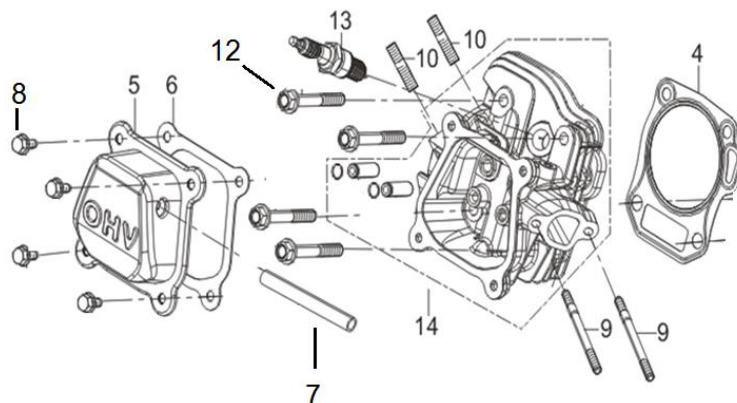

Position	Part number	Název	Name
1	Nedostupné	Šroub	Screw
2	Nedostupné	Matice	Nut
3	797000145	Levý vnější kryt nožů	Left outer blade cover
4	797000146	Levý vnitřní kryt nožů	Left inner blade cover
5	797000147	Pravý vnitřní kryt nožů	Right inner blade cover
6	797000148	Pravý vnější kryt nožů	Right outer blade cover
7	797000149	Levý držák krytu	Left bracket
8	797000150	Pravý držák krytu	Right bracket
9	797000151	Středový držák krytu nožů	Middle bracket
10	Nedostupné	Šroub	Screw
11	Nedostupné	Podložka	Washer
12	Nedostupné	Pružná podložka	Spring washer
13	110307	Matice	Nut
14	797000156	Závěs	Trailer
15	100107042	Šroub	Screw
16	797000158	Čep	Pin
17	Nedostupné	Závlačka	Cotter pin
18	797000160	Držák pluhu	Plough holder
19	797000161	Stojan	Stand
20	7100-614	Čep	Pin
21	7100-612	Závlačka	Cotter pin

Position	Part number	Název	Name
1	Nedostupné	Šroub	Screw
2	HECHT000720	Kolo kompletní (pár) s pastorkem (pozice 3)	Wheel (pair) with wheel axle (position 3)
	008001017	Duše kola 4.00-8	Wheel tube 4.00-8
3	797000166	Hřídel s prokluzovým pastorkem	Wheel axle
4	Nedostupné	Podložka	Washer
5	Nedostupné	Matice	Nut

Pravý - 797000169

Levý - 797000170

Position	Part number	Název	Name
1	797000169	Nůž pravý (8 vpravo + 4 vlevo = 12 celkem)	Blade right (8 right + 4 left = 12 total)
2	797000170	Nůž levý (4 vpravo + 8 vlevo = 12 celkem)	Blade left (4 right + 8 left = 12 total)
3	100107027	Šroub	Bolt
4	120207	Podložka	Washer
5	110107	Matice	Nut
6	797000174	Vnější kryt	Outer cover
7	797000175	Čep	Pin
8	797000176	Závlačka	Cotter pin
9	797000177	Vnější unašeč nože	Blade outer retainer
10	797000178	Unašeč nože	Blade retainer