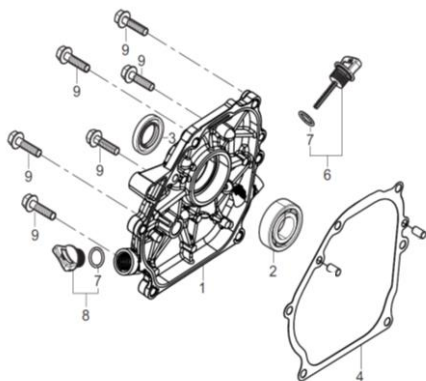

Position	Part number	Název	Name
1	797001024	Víko klikové skříně	Crankcase cover
2	142105	Ložisko	Bearing
3	081118-100	Gufero	Oil seal
4	797001027	Těsnění klikové skříně	Crankcase gasket
6	710003005	Olejevá měrka	Oil dipstick
7	710003006	Olejevá zátka	Oil plug
8	Nedostupné	Šroub	Screw