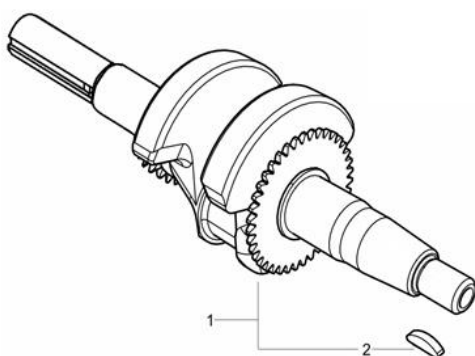

Position	Part number	Název	Name
1	797001032	Kliková hřídel	Crankshaft
2	Nedostupné	Woodruffovo pero	Woodruff key