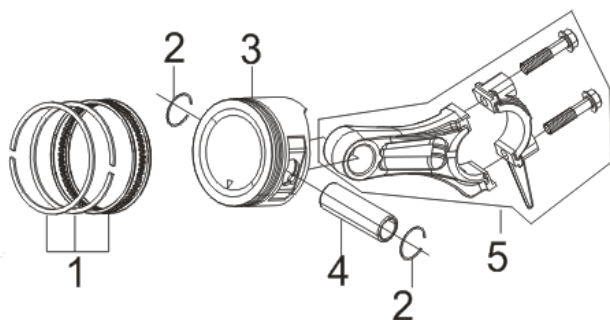

Position	Part number	Název	Name
1	797001033	Pístní kroužky set	Piston ring set
2	797001034	Pojistka pístního čepu	Piston pin clip
3	797001035	Píst	Piston
4	797001036	Pístní čep	Piston pin
5	797001037	Ojnice	Connecting rod