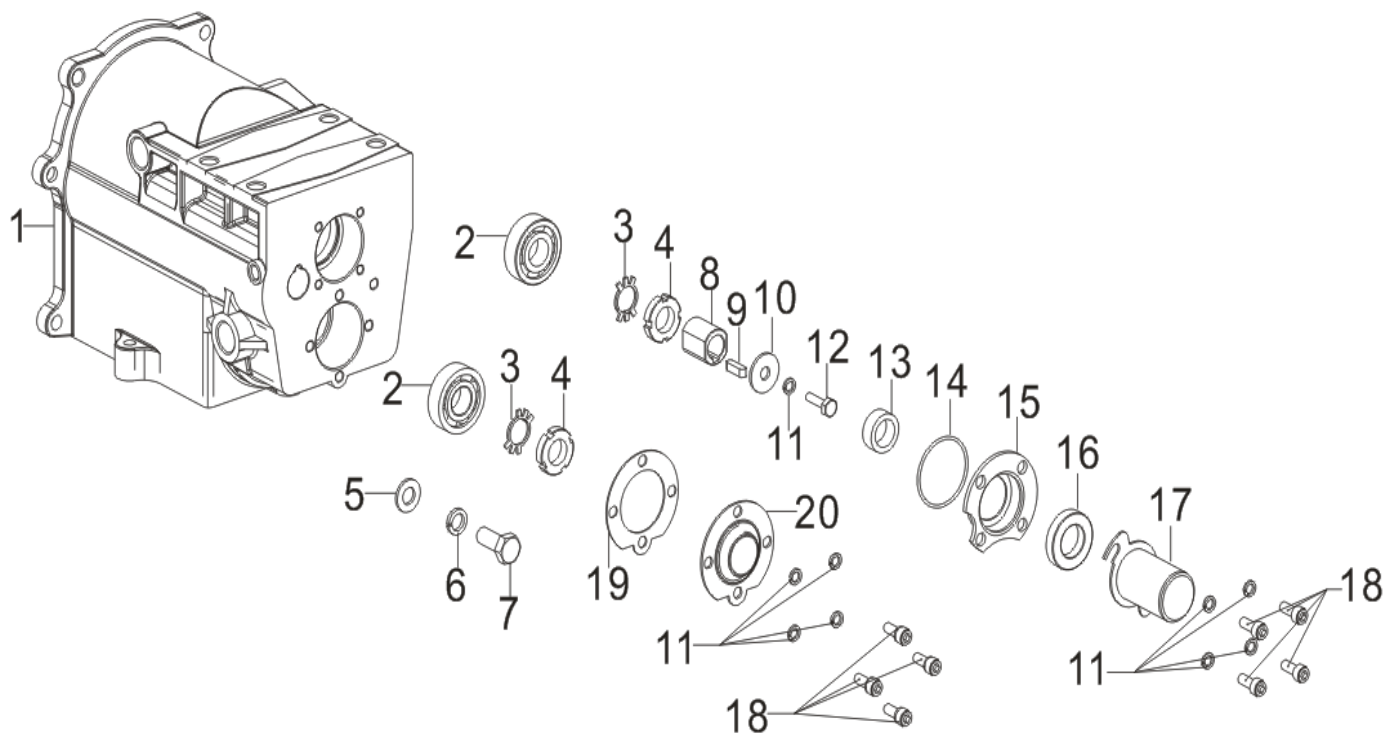

HECHT[®] 7970

made for garden

Position	Part number	Název	Name
0	797000000	Převodovka kompletní	Gearbox assembly
1	Nedostupné	Skříň převodovky	Gearbox case
2	142103	Ložisko	Bearing
3	797000003	Pojistný kroužek	Retainer ring
4	797000004	Matice	Round nut
5	Nedostupné	Podložka	Washer
6	Nedostupné	Pružná podložka	Spring washer
7	Nedostupné	Šroub	Screw
8	797000008	Pouzdro	Bushing
9	797000009	Pero	Flat key
10	Nedostupné	Velká podložka	Big washer
11	Nedostupné	Podložka	Washer
12	Nedostupné	Šroub	Screw
13	797000013	Pouzdro	Bushing
14	797000014	O kroužek	O ring
15	797000015	Příruba	Flange
16	797000016	Gufero	Oil seal
17	797000017	Kryt	Cover
18	Nedostupné	Šroub	Screw
19	797000019	Těsnění	Gasket
20	797000020	Kryt	Cover

Position	Part number	Název	Name
1	797001077	Deska regulátoru	Governor board
12	797001079	Vratná pružina	Return spring
13	797001080	Táhlo plynu	Throttle rod
14	797001081	Pružina táhla	Throttle rod spring
17	797001084	Páka regulátoru	Governor lever