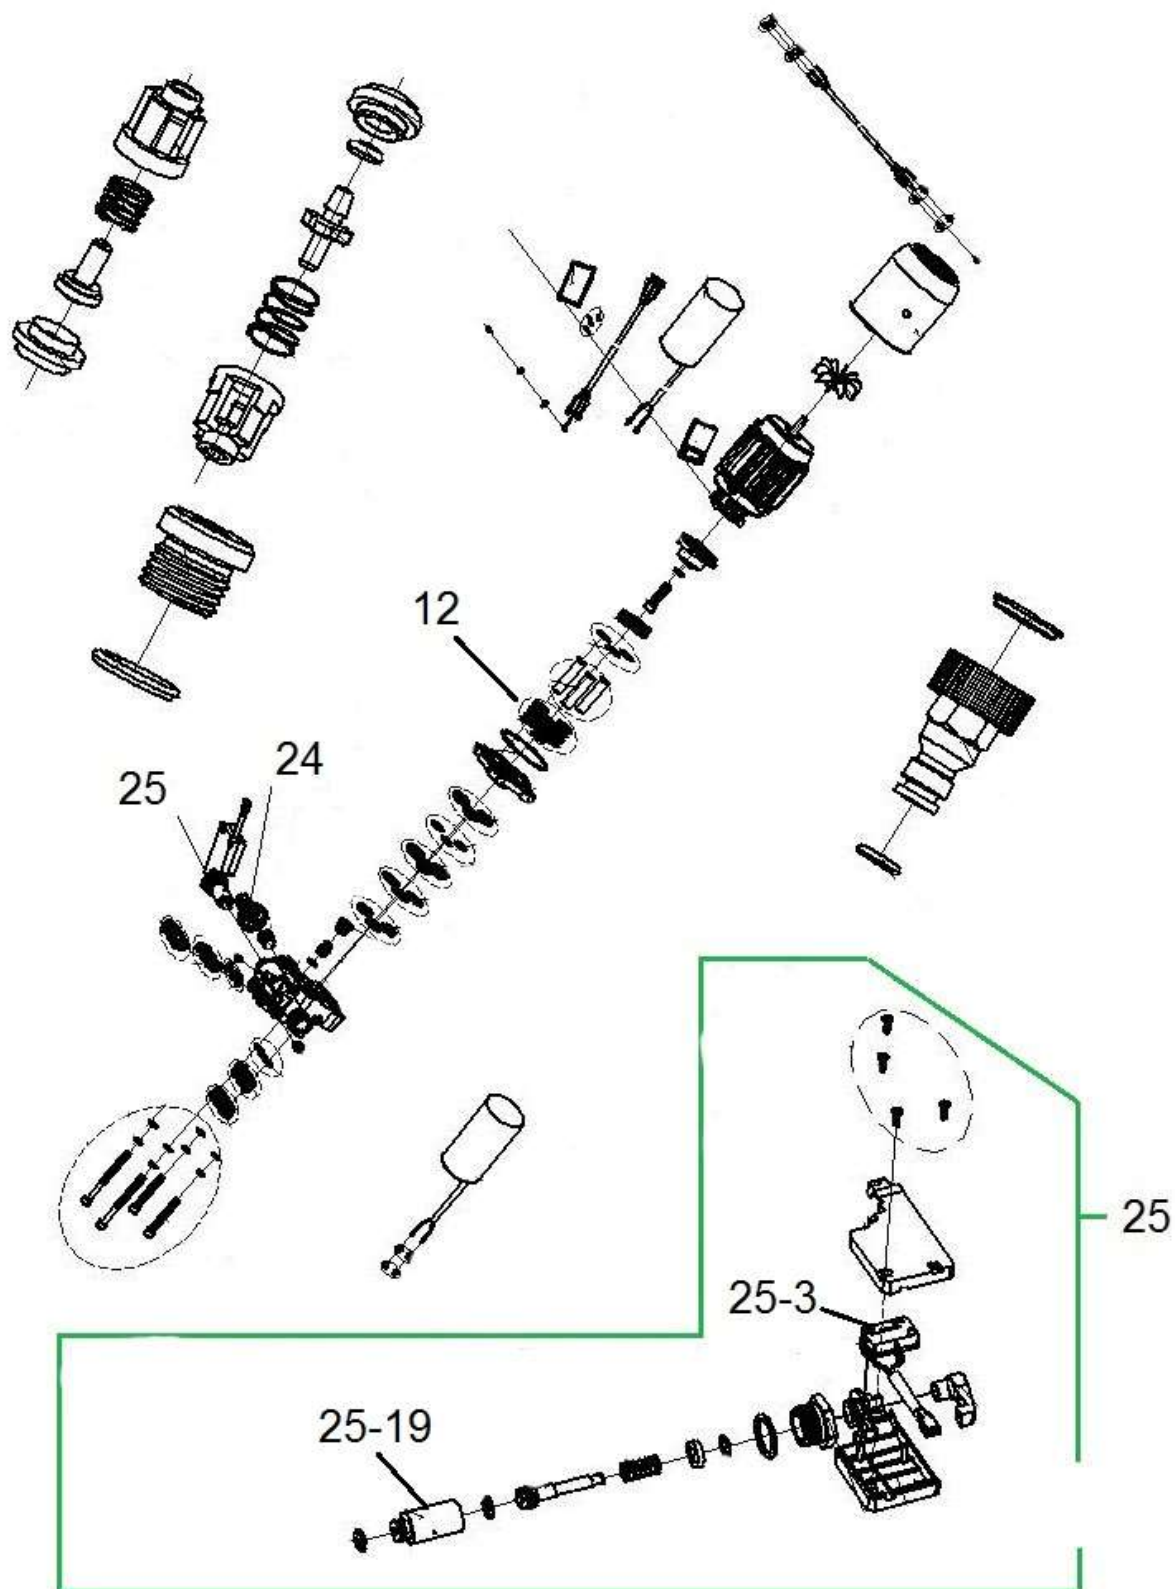

Originální pistole je nahrazena

kompletem s hadicí:

(Z důvodu nezaměnitelnosti je třeba objednat tyto 4 díly)

91104126 Hadice

91104125 Pistole

91096768 Nástavec pistole

91096767 Plochá tryska

Pro 27-29 použijte redukci H318326

For 27-29 use reduction H318326

Position	Part number	Název	Name
7	H31807	Kolo	Wheel
9	H31809	Držák pistole	Shelf
10	H31810	Přední skříň	Front housing
11	H31811	Motor s čerpadlem	Motor with pump assembly
13	H31813	Skříň spínače	Switchbox
14	H31814	Spínač	Switch
16	H31816	Zadní skříň	Rear housing
17	H31817	Panel	Panel
19	H31819	Průchodka kabelu	Cable grommet
25	H31628	Tlaková hadice	Pressure hose
26	H318326	Redukce	Reduction
27	000318	Rotační kartáč	Rotary brush
28	000326	Rotační kartáč	Rotary brush
29	HECHT000317	Vysokotlaká hadice na odpady	Cleaning pipe

Position	Part number	Název	Name original
12	HM31812	Pružina	Spring
24	HM31824	Konektor	Hose connector
25	HM31825	Tlakový spínač	Pressure switch
25-3	HM318253	Spínač	Switch
25-19	FB601-01-10	Pouzdro spínače	Plastic sleeve