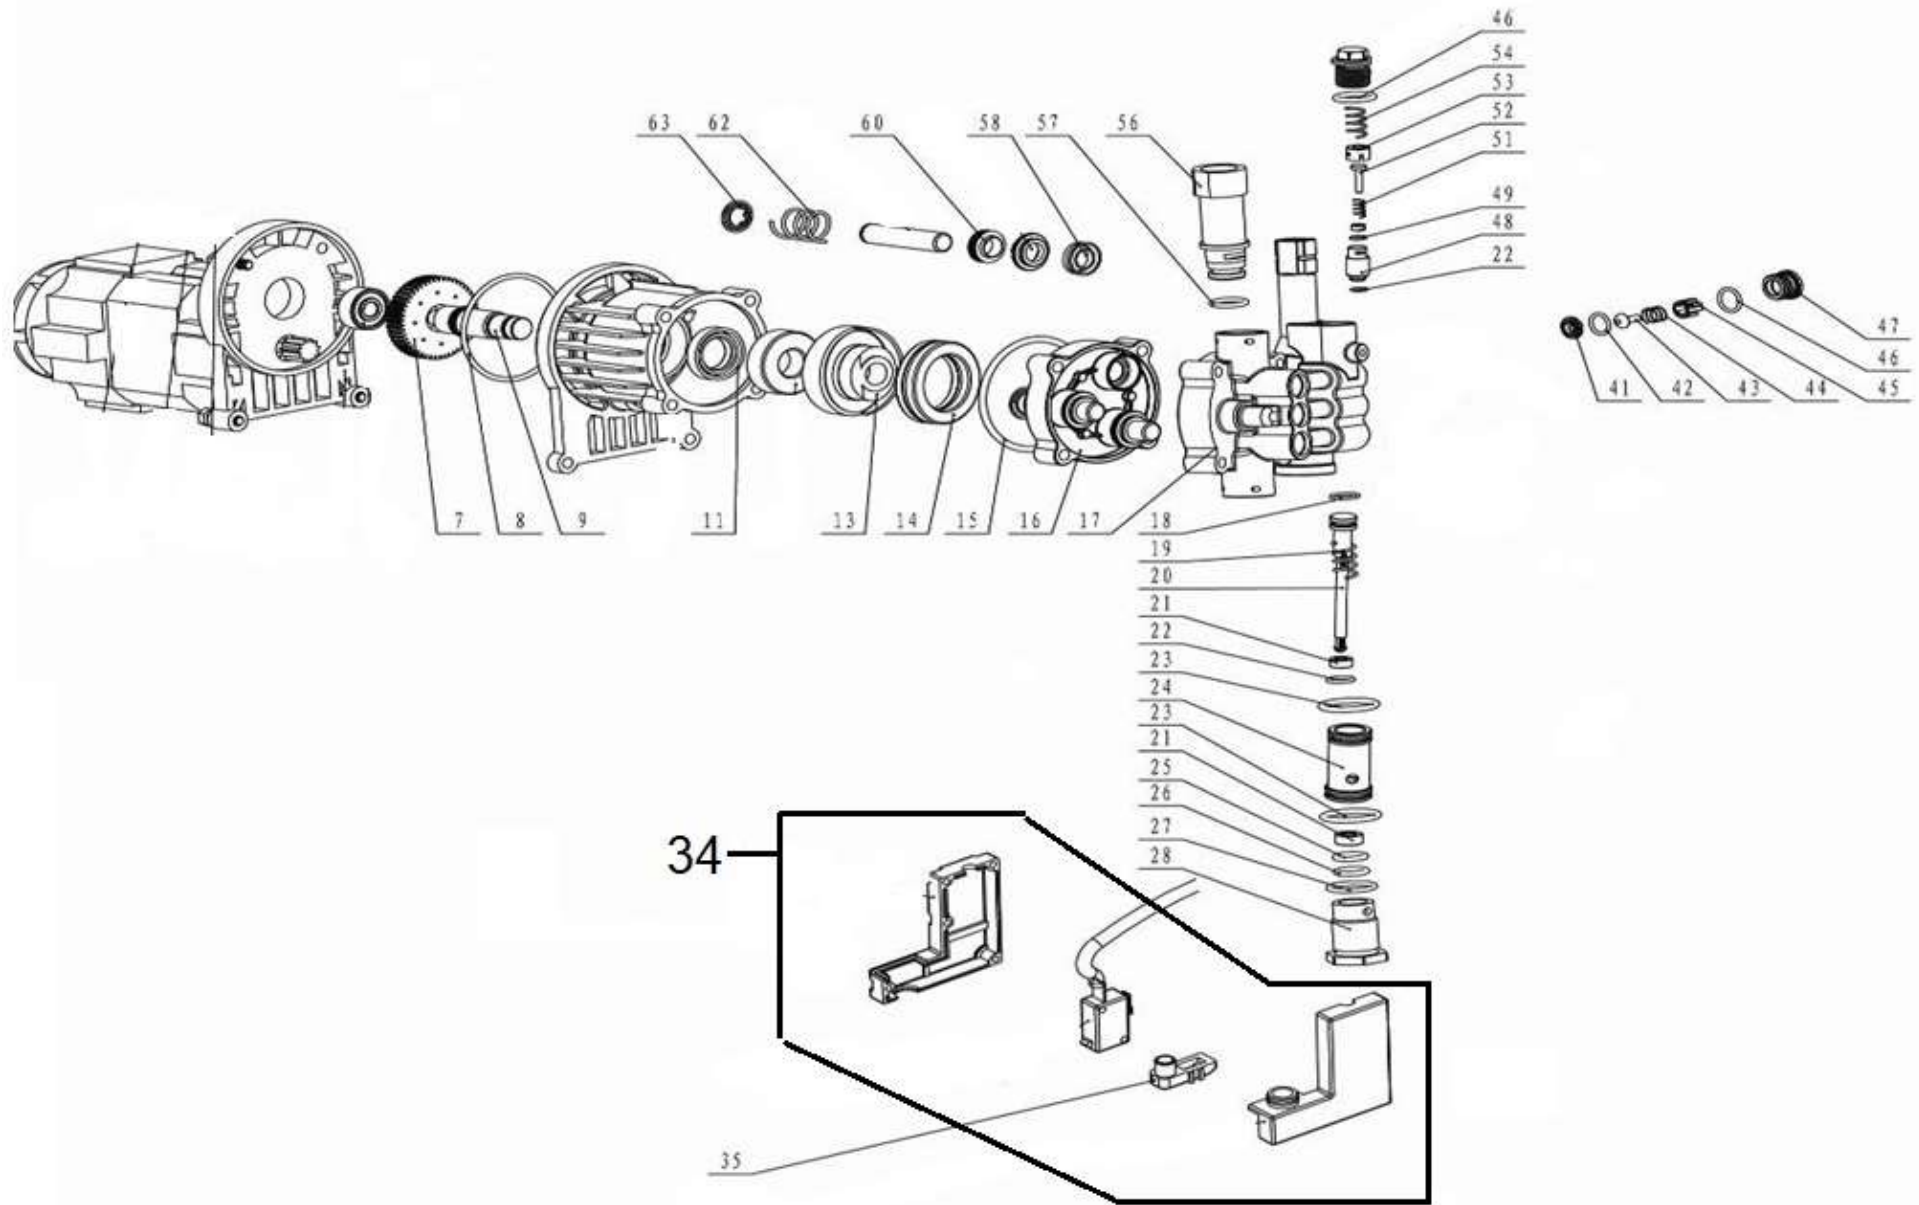

HECHT® 320

made for garden

Position	Part number	Název	Name
7	H320-P07	Ozubené kolo	gearwheel
8	H320-P08	O-kroužek	O-ring
9	H320-P09	Hřídel	Axle of swashplate
11	H320-P11	Gufero	Oil seal
13	H320-P13	Excentr	Swashplate
14	H320-P14	Axiální jehlové ložiska	Needle thrust bearing
15	H320-P15	O-kroužek	O-ring
16	H320-P16	Těleso čerpadla	Mid-pump
17	H320-P17	Hlava čerpadla	Pump head
18	H320-P18	O-kroužek	O-ring
19	H320-P19	Pružina	Spring
20	H320-P20	Šoupátko	Slide valve
21	H320-P21	Pístní kroužek	Plunger ring
22	H320-P22	O-kroužek	O-ring
23	H320-P23	O-kroužek	O-ring
24	H320-P24	Pouzdro šoupátka	Slide valve sleeve
25	H320-P25	O-kroužek	O-ring
26	H320-P26	O-kroužek	O-ring
27	H320-P27	O-kroužek	O-ring
28	H320-P28	Převlečná matice	Pressure valve end screw
29	H320-P34	Mikrospínač kompletní	Microswitch
35	H320-P35	Táhlo spínače	Switch arm
41	H320-P41	Sedlo ventilu	One way valve seat
42	H320-P42	O-kroužek	O-ring
43	H320-P43	Ventil	One way valve core
44	H320-P44	Pružina ventilu	One way valve spring
45	H320-P45	Tělo ventilu	One way valve body
46	H320-P46	O-kroužek	O-ring
47	H320-P47	Kryt ventilu	One way valve core
48	H320-P48	Pouzdro ventilu	Pressure holder valve body
49	H320-P49	O-kroužek	O-ring
51	H320-P51	Pružina ventilu	Pressure holder valve spring
52	H320-P52	Ventil	Pressure holder valve body
53	H320-P53	Kryt ventilu	Pressure holder valve cover
54	H320-P54	Pružina	Spring

Position	Part number	Název	Name
56	H320-P56	Konektor	Inlet water connector
57	H320-P57	O-kroužek	O-ring
58	H320-P58	těsnění	Sealing
60	Nedodává se jako ND	Těsnění	Sealing
62	H320-P62	Pružina pístu	Piston spring
63	H320-P63	Podložka pístu	Piston washer