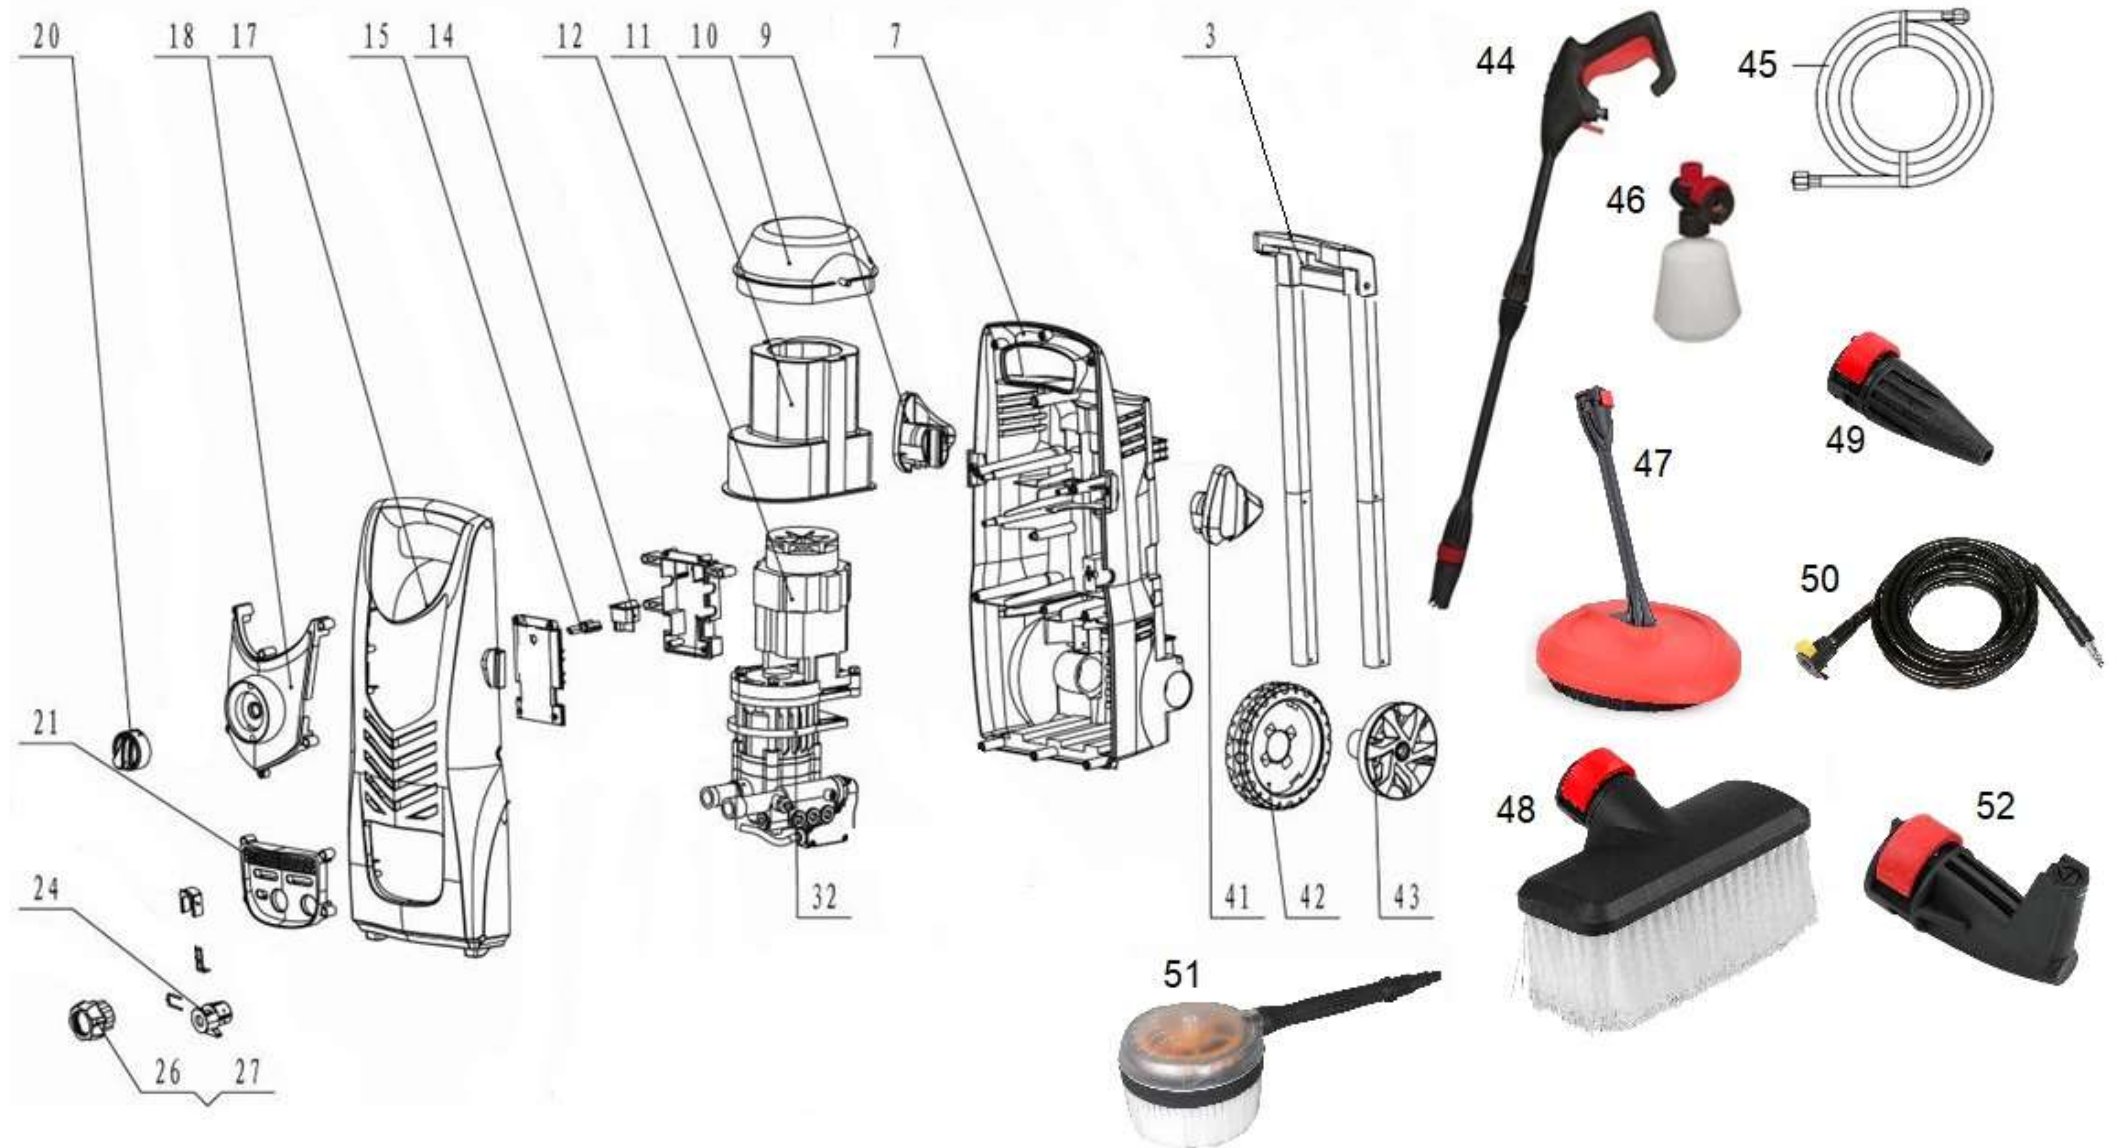

HECHT® 320

made for garden

Position	Part number	Název	Name
3	H320-03	Madlo	Handle
7	H320-07	Zadní skříň	Rear housing
9	H320-09	Držák pistole	Gun seat
10	Nedodává se jako ND	Horní kryt motoru	Motor upper cover
11	H320-11	Kryt motoru	Motor cover
12	H320-12	Motor s čerpadlem	Motor with pump
Nedodává se jako ND, servisní karta.			
14	H320-14	Spínač	Switch
15	H320-15	Táhlo spínače	Switch rod
17	H320-17	Přední kryt	Cover
18	H320-18	Přední panel	Face cover
20	H320-20	Tlačítko spínače	Switch knob
21	H320-21	Přední panel	Front panel
24	H320-24	Spojka	Connector
26	H320-26	Sítko	Sieve
27	H320-27	Konektor hadice	Hose connector
41	H320-41	Držák pistole	Gun seat
42	H320-42	Kolo	Wheel
43	H320-43	Poklice kola	Wheel cover
44	H320-P64	Pistole kompletní	Pressure gun
45	323000052	Tlaková hadice	Pressure hose
46	H320-P66	Nádobka	Bottle
47	000320A	Kartáč	Brush
48	000320B	Kartáč	Brush
49	000320C	Turbo tryska	Turbo nozzle
50	000320D	Prodlužovací hadice 10m	Extension hose 10m
51	000320E	Rotační kartáč	Rotary brush
52	000320F	Zárohová tryska	Corner nozzle