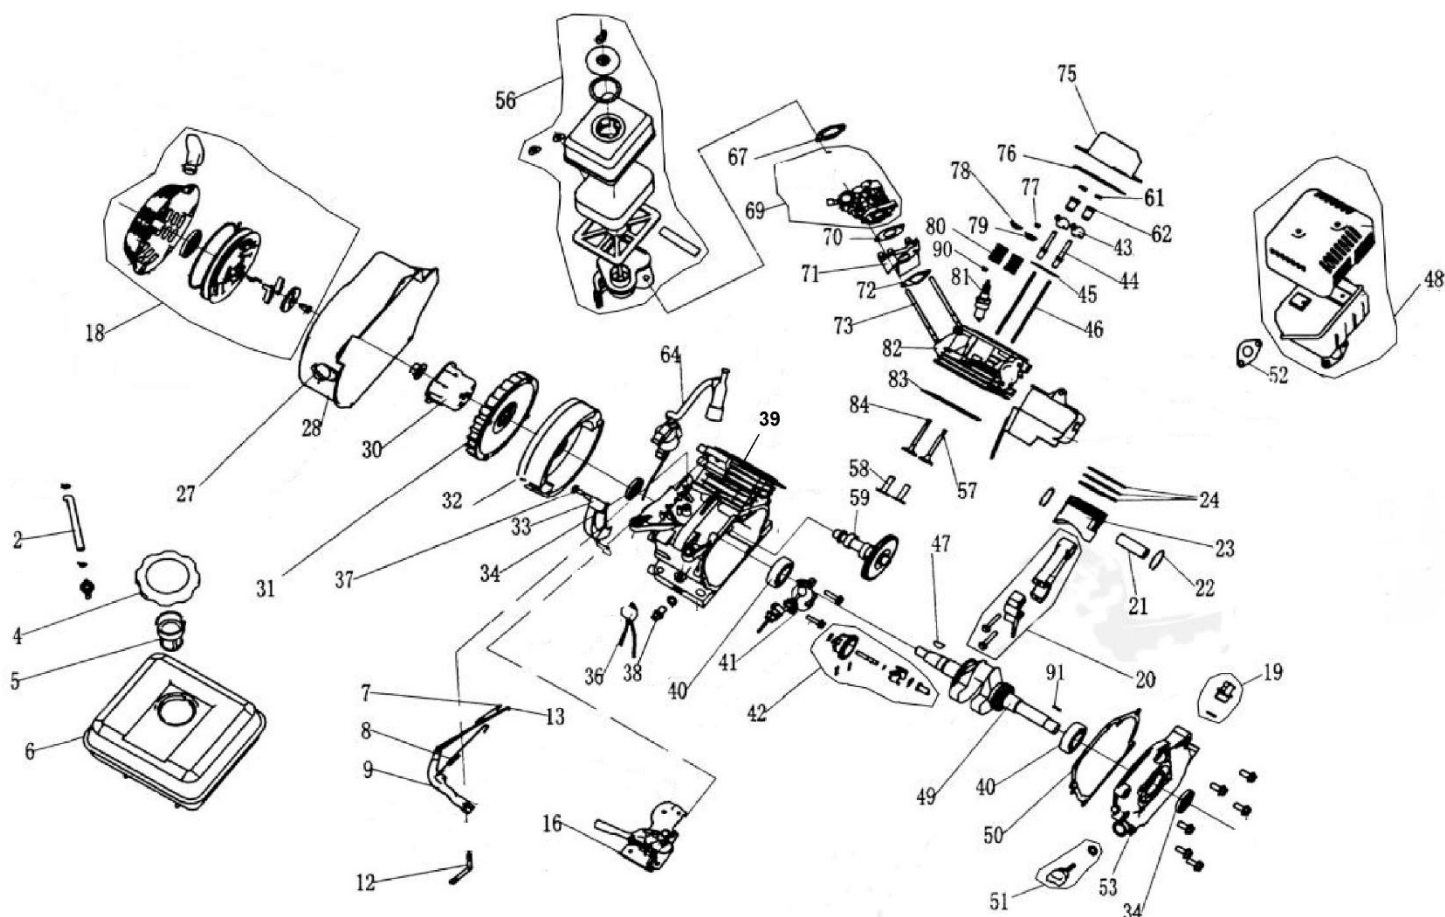

Pro 35,36 použijte redukci H318326

For 35,36 use reduction H318326

37 (H318326)

35

36

Position	Part number	Název	Name
14	322000014	Kolo	Wheel
15	322000015	Osa kola	Axle
21	322000021	Filtr	Filter
22	322000022	Hadička	Tube
24	322000024	Pouzdro	Protection sheath
25	322000025	Hadička	Tube
26	322000026	Čerpadlo kompletní	Water pump assembly
28	322000028	Tlaková hadice	High Pressure Hose
29	322000029	Pistole	Trigger Gun
30	322000030	Nástavec pistole	Lance
31	322000031	Tryska	Nozzles
35	000318	Rotační kartáč	Rotary brush
36	000326	Rotační kartáč	Rotary brush
37	H318326	Redukce	Reduction

Position	Part number	Název	Name
2	322001002	Palivová hadička	Tube fuel
4	322001004	Víčko palivové nádrže	Cap comp fuel filler
5	322001005	Sítka nádrže	Filter fuel
6	322001006	Palivová nádrž	Tank comp fuel
7	322001007	Pružina	Spring throttle return
8	322001008	Pružina	Spring throttle return
9	322001009	Páka regulace otáček	Arm governor
12	322001012	Ovládací táhlo regulátoru	Shaft governor arm
13	322001013	Táhlo	Rod governor
16	322001016	Kulisa regulace otáček	Control assy
18	012021500002	Startér kompletní	Starter
19	322001019	Olejeová zátka	Oil stick
20	322001020	Ojnice kompletní	Connecting rod
21	322001021	Pístní čep	Piston pin
22	322001022	Pojistný kroužek pístního čepu	Piston circlip
23	322001023	Píst	Piston
24	322001024	Pístní kroužky set	Piston ring set
26	322001026	Svorník-výfuk	Exhaust stud bolt
27	322001027	Vypínač motoru	Engine switch assy
28	322001028	Kryt ventilátoru	Fan cover
30	322001030	Miska startéru	Starter pulley
31	322001031	Ventilátor	Fan
32	322001032	Setvačnik	Flywheel assy
34	081118-100	Gufero 25x41,25x6	Oil seal 25x41,25x6
36	322001036	Kontrolní spínač hladiny oleje	Oil alarm unit
38	322001038	Výpustný šroub	Drain bolt