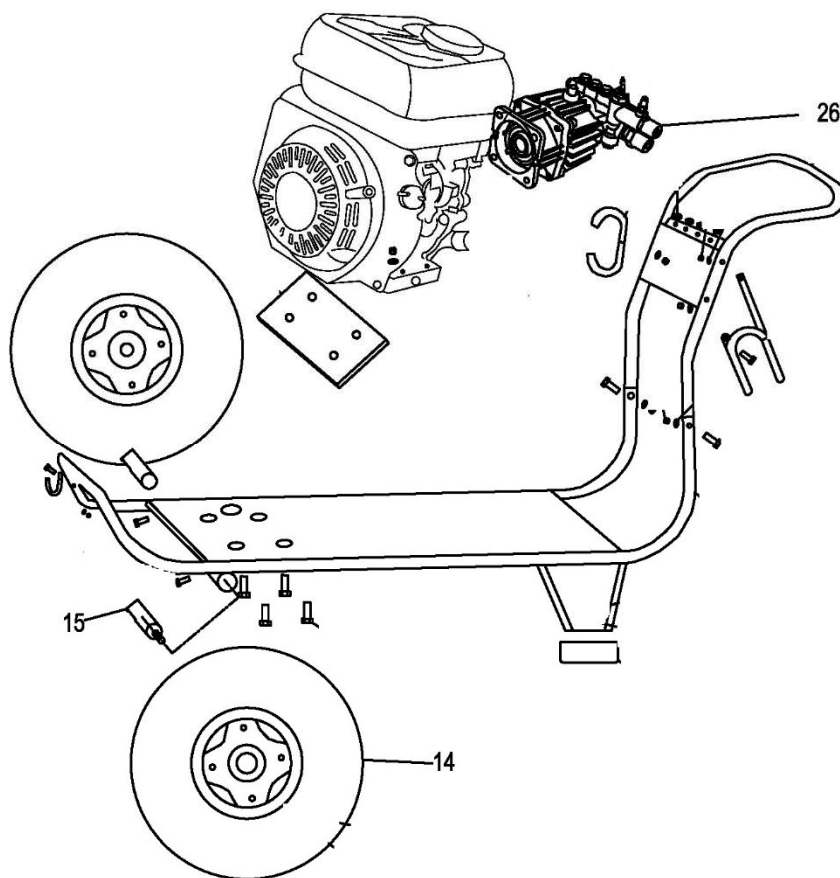

Pro 35,36 použijte redukci H318326

For 35,36 use reduction H318326

37 (H318326)

35

36

Position	Part number	Název	Name
14	322000014	Kolo	Wheel
15	322000015	Osa kola	Axle
21	322000021	Filtr	Filter
22	322000022	Hadička	Tube
24	322000024	Pouzdro	Protection sheath
25	322000025	Hadička	Tube
26	322000026	Čerpadlo kompletní	Water pump assembly
28	322000028	Tlaková hadice	High Pressure Hose
29	322000029	Pistole	Trigger Gun
30	322000030	Nástavec pistole	Lance
31	322000031	Tryska	Nozzles
35	000318	Rotační kartáč	Rotary brush
36	000326	Rotační kartáč	Rotary brush
37	H318326	Redukce	Reduction

Position	Part number	Název	Name
2	322001002	Palivová hadička	Tube fuel
4	322001004	Víčko palivové nádrže	Cap comp fuel filler
5	322001005	Sítka nádrže	Filter fuel
6	322001006	Palivová nádrž	Tank comp fuel
7	322001007	Pružina	Spring throttle return
8	322001008	Pružina	Spring throttle return
9	322001009	Páka regulace otáček	Arm governor
12	322001012	Ovládací táhlo regulátoru	Shaft governor arm
13	322001013	Táhlo	Rod governor
16	322001016	Kulisa regulace otáček	Control assy
18	012021500002	Startér kompletní	Starter
19	322001019	Olejeová zátka	Oil stick
20	322001020	Ojnice kompletní	Connecting rod
21	322001021	Pístní čep	Piston pin
22	322001022	Pojistný kroužek pístního čepu	Piston circlip
23	322001023	Píst	Piston
24	322001024	Pístní kroužky set	Piston ring set
26	322001026	Svorník-výfuk	Exhaust stud bolt
27	322001027	Vypínač motoru	Engine switch assy
28	322001028	Kryt ventilátoru	Fan cover
30	322001030	Miska startéru	Starter pulley
31	322001031	Ventilátor	Fan
32	322001032	Setvačnik	Flywheel assy
34	081118-100	Gufero 25x41,25x6	Oil seal 25x41,25x6
36	322001036	Kontrolní spínač hladiny oleje	Oil alarm unit
38	322001038	Výpustný šroub	Drain bolt